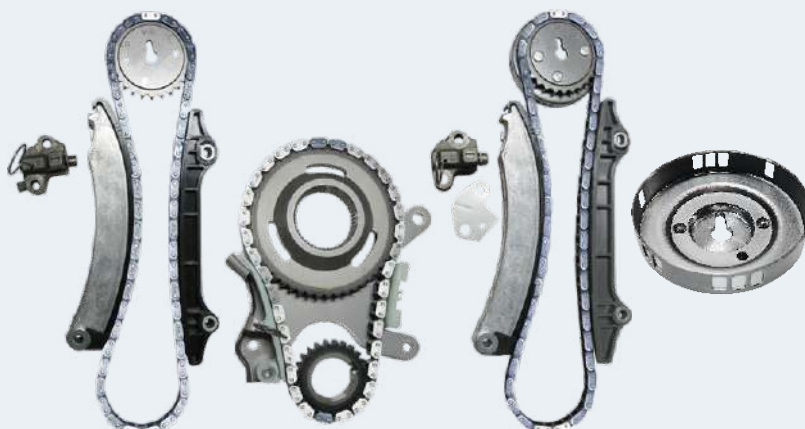

RAM

1500 05-12