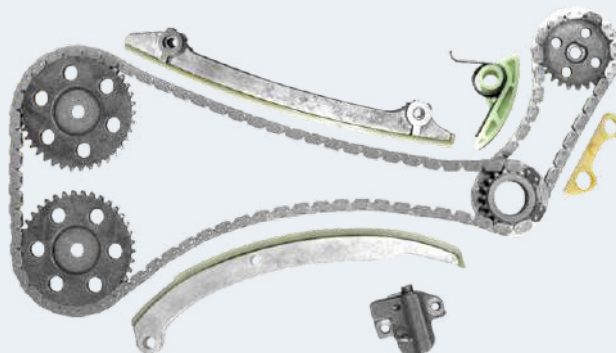

TK-FD150-A

2.0L

DURATEC-HE

4 CIL. DOHC

No. Piezas: 11

FORD

ECOSPORT 04-08
FOCUS 05-11

MAZDA

3 05-13
MX-5 MIATA 06-10