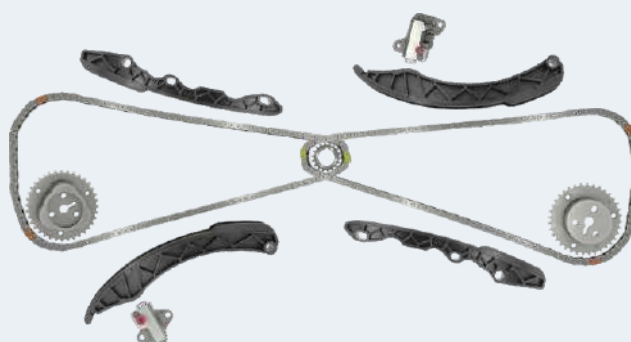

TK-RE101-B

1.0L

B4D404

3 CIL. DOHC

No. Piezas: 5

RENAULT
KWID

19-24

TK-RW150-A

1.5L

15S4C

4 CIL. DOHC

No. Piezas: 8

MG
5
ZS

21-24
21-24

CON ENGRANES VVT

NUEVO

TK-SB205-A

2.0L
2.5L

FB20B
FB25B

4 CIL. DOHC

No. Piezas: 11

SUBARU

FORESTER 11-15
IMPEREZA 12-15
XV CROSSTREK 13-15
OUTBACK 13-15
LEGACY 13-15

NUEVO