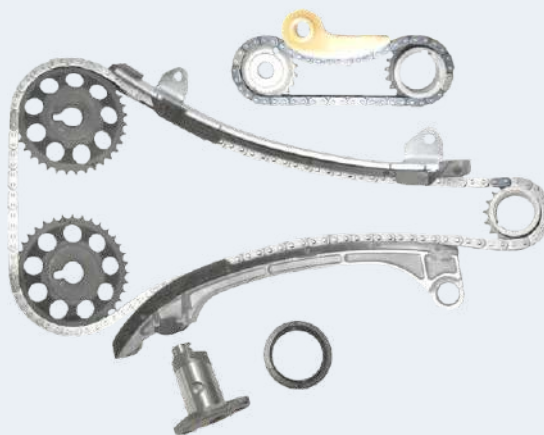

CATÁLOGO MOTOR PLUS

TK-TY301-E

2.0L
2.4L

1AZ-FE
2AZ-FE

4 CIL. DOHC

No. Piezas: 12

PONTIAC

VIBE 09-10

TOYOTA

RAV4 01-09
CAMRY 02-11
SOLARA 02-08
HIGHLANDER 02-07