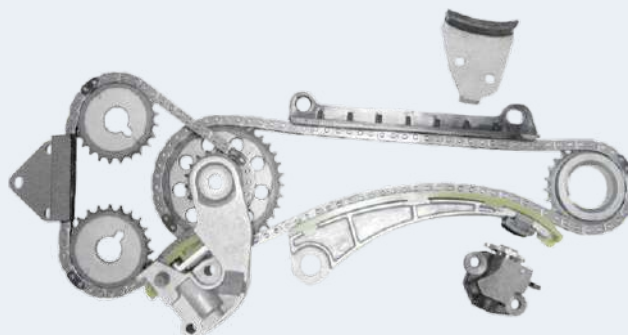

CATÁLOGO MOTOR PLUS

TK-SZ202-C

1.8L
2.0L
2.3L

G18K
J20A
J23A

4 CIL. DOHC

No. Piezas: 12

CHEVROLET

TRACKER 99-04

SUZUKI

ESTEEM 96-02

SIDEKICK 96-98

SX4 07-09

AERIO 02-07

VITARA 98-03