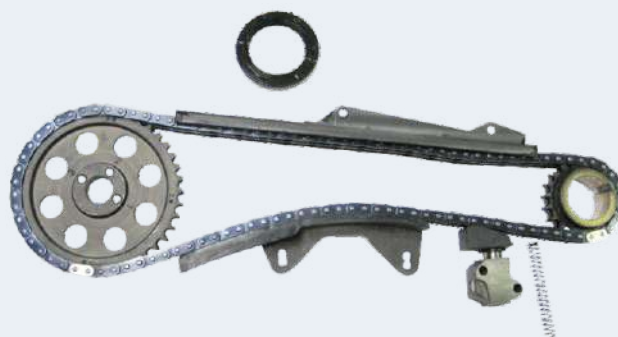

NISSAN

510	68-73
521 PICK UP	70-72
620 PICK UP	72-73