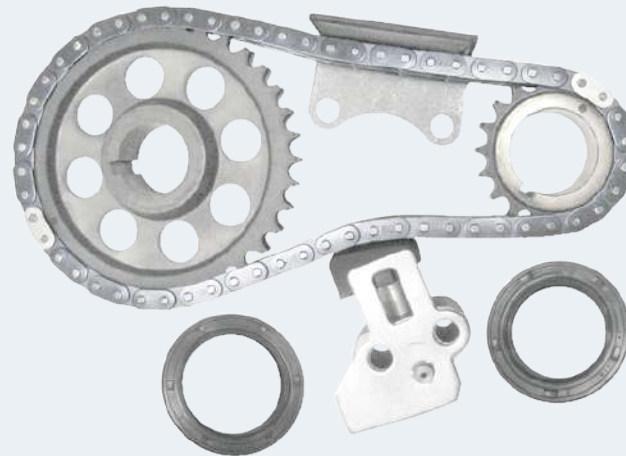

TK-TY105-C

1.6L

2TC

4 CIL. SOHC

No. Piezas: 7

TOYOTA
COROLLA
COROLLA

70-76
79-83

TK-TY106-A