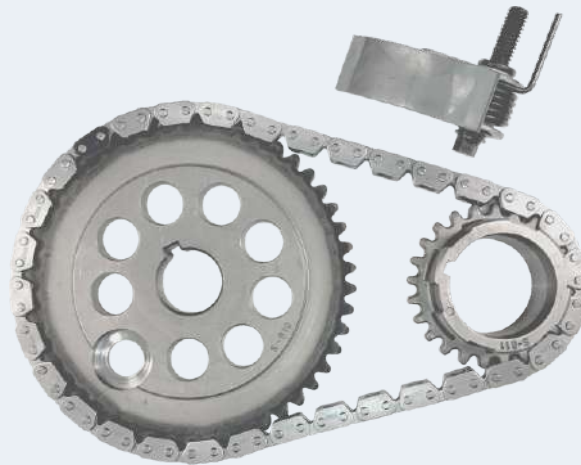

PONTIAC

GRAND PRIX 96-03
TRANS SPORT 95-05

TK-GM280-G

3.8L

231

6 CIL. OHV

No. Piezas: 4

CHEVROLET