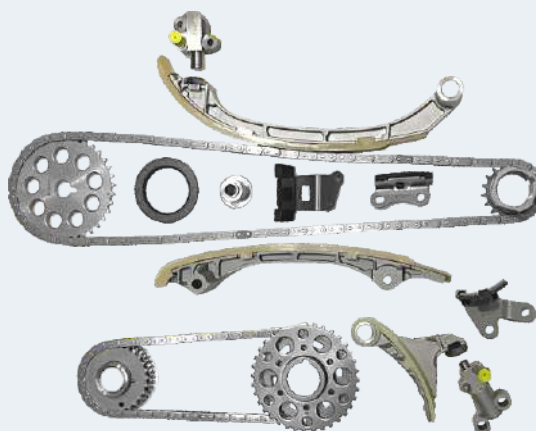

SIN ENGRANES

TK-TY352-O

2.7L

2TR-FE

4 CIL. DOHC

No. Piezas: 16

TOYOTA

| | |
|---------|-------|
| HIACE | 06-19 |
| TACOMA | 05-20 |
| 4RUNNER | 10 |
| HILUX | 06-24 |