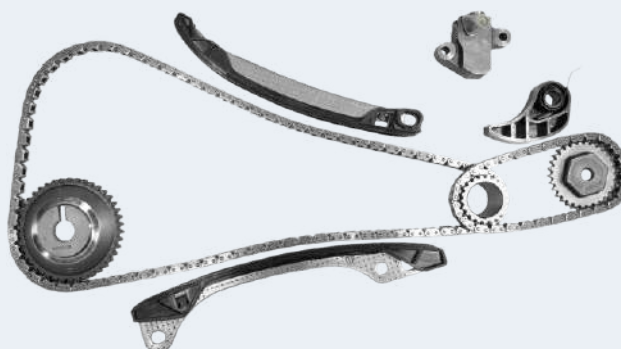

CATÁLOGO MOTOR PLUS

TK-NS250-A

1.6L

HR16DE

4 CIL. DOHC

No. Piezas: 9

NISSAN

VERSA	12-14
MICRA	05-11
TIIDA	07-12
MARCH	12-13