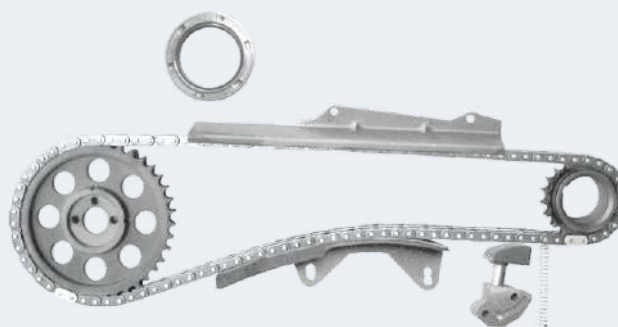

CATÁLOGO MOTOR PLUS

TK-NS110-A

2.4L
2.6L

L24
L26

6 CIL. SOHC

No. Piezas: 8

NISSAN

240Z	70-73
810	77-81
MAXIMA	81-84
260Z	73-77