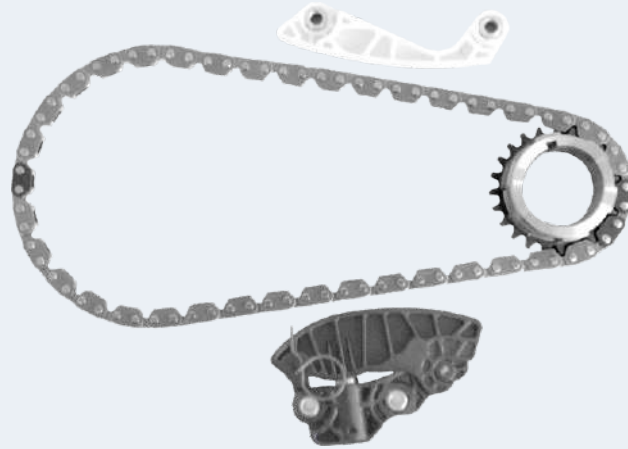

JEEP

GRAND CHEROKEE 09-24

RAM

1500 18-24

2500 09-19

4000 11-18

SIN ENGRANE

TK-DGT280-A