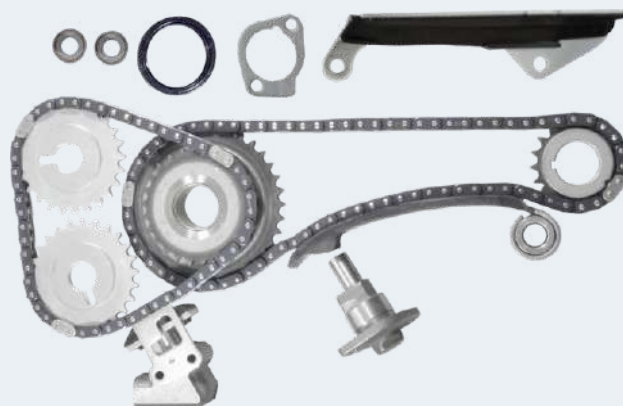

NISSAN

LUCINO	96-00
TSUBAME	95-02
TSURU III	92-17
SENTRA B14	96-00