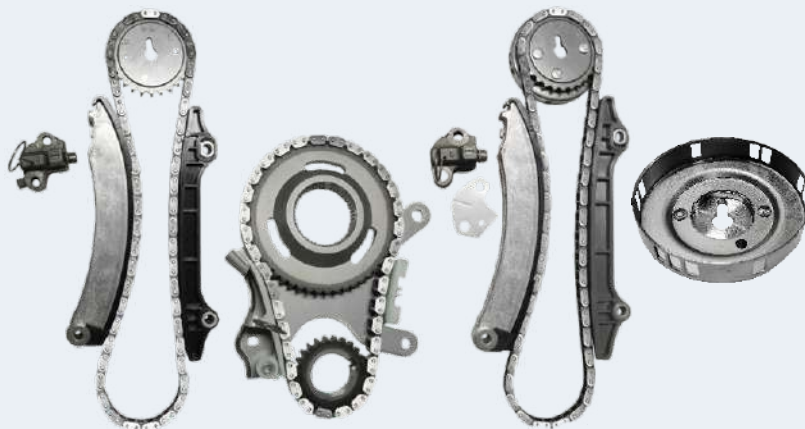

6 CIL. SOHC

No. Piezas: 14

DODGE

DURANGO 01-04
PICK UP 01-04

JEEP

LIBERTY 02-05
GRAND CHEROKEE 99-04

RAM

1500 02-04