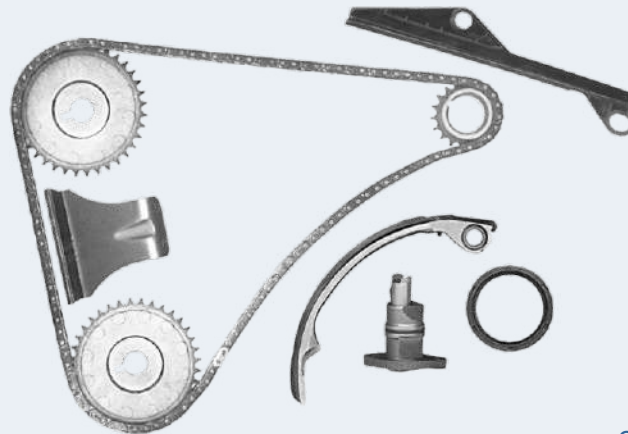

TK-NS213-A

2.0L

SR20DE

4 CIL. DOHC

No. Piezas: 9

NISSAN

TSURU GSR	00
LUCINO	92-99
G20	91-02
200SX	95-98
NX	91-93
SENTRA	91-01

GUÍA DE PLÁSTICO

TK-NS232-G

1.2L
1.4L

CR12DE
CR14DE

4 CIL. DOHC

No. Piezas: 6