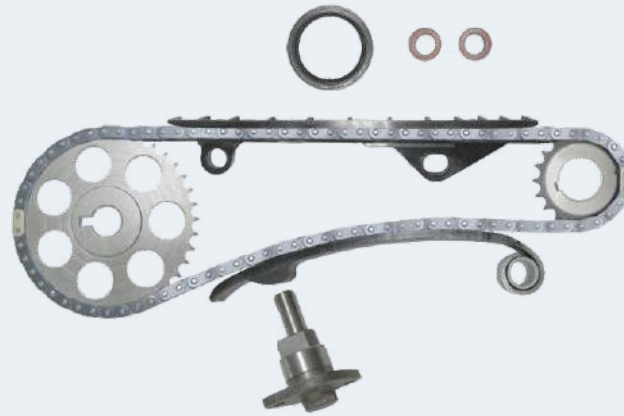

TK-NS103-A

1.6L

GA16I

4 CIL. SOHC

No. Piezas: 9

NISSAN

PULSAR 89-00
TSURU III USA 89-00
SENTRA 89-90

GUÍA DE PLÁSTICO