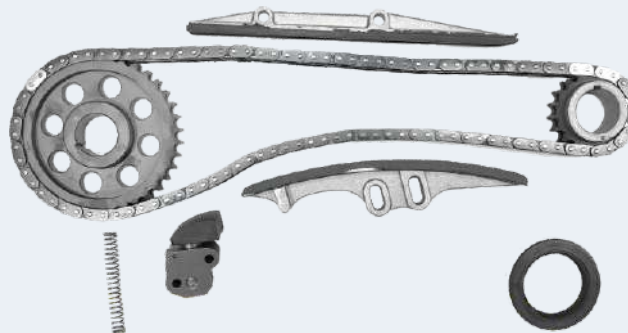

TK-MB201-A

2.0L 4B11 4 CIL. DOHC

No. Piezas: 8

MITSUBISHI
LANCER 08-16

NUEVO

TK-MB240-A

2.4L 4B12 4 CIL. DOHC

No. Piezas: 9

MITSUBISHI
LANCER GTS 08-16
OUTLANDER 08-22

NUEVO

TK-MZ101-B

2.0L MA VB 4 CIL. SOHC

No. Piezas: 7

MAZDA
PICK UP B2000 80-82