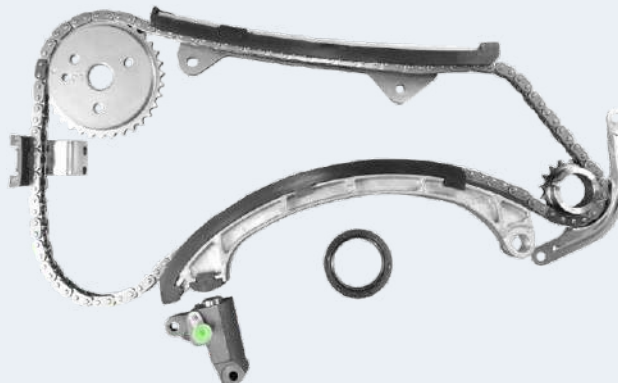

TK-TY333-A

1.5L

3SZ-FE

4 CIL. DOHC

No. Piezas: 9

TOYOTA

AVANZA
RUSH

09-15
06-10