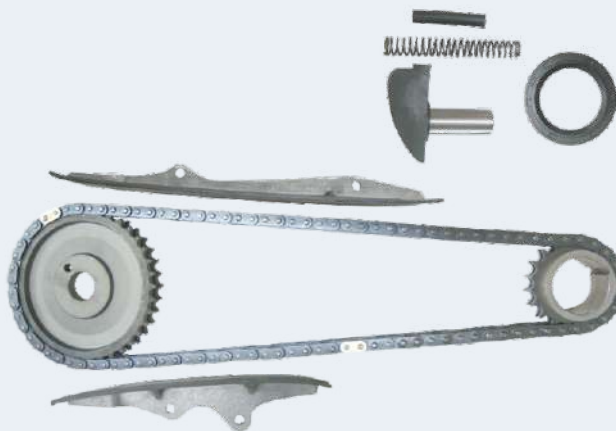

MITSUBISHI

COLT 78-80
MONTERO 83-93

KIT PARA ÁRBOL DE LEVAS