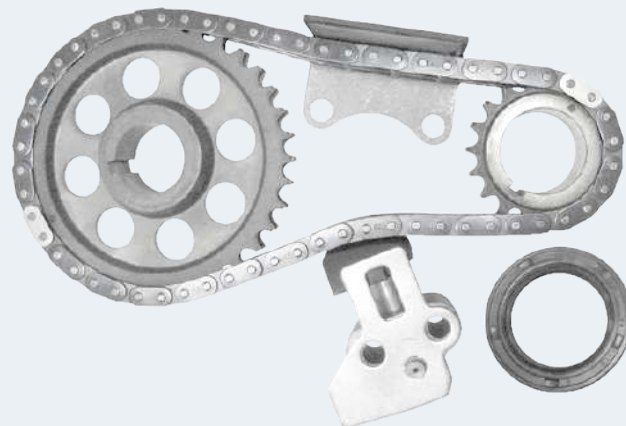

TK-TY106-A

2.0L

3YEC
4YE

4 CIL. SOHC

No. Piezas: 6

TOYOTA
WAGON
VAN

84-86
84-86