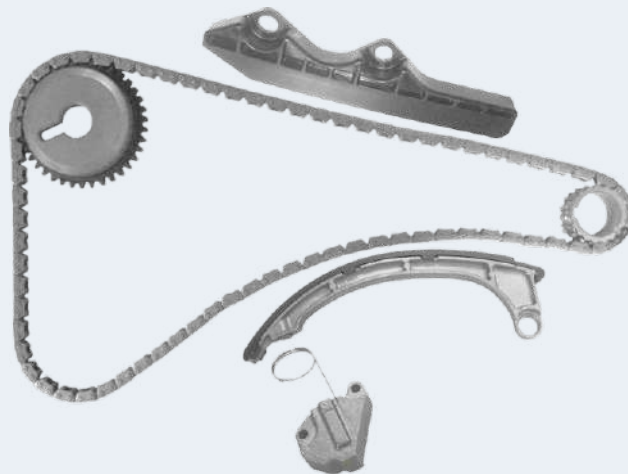

NISSAN

MICRA	05-07
NOTE	04-15
MARCH	07-10

TK-NS240-A

1.6L

HR16DE

4 CIL. DOHC

No. Piezas: 9