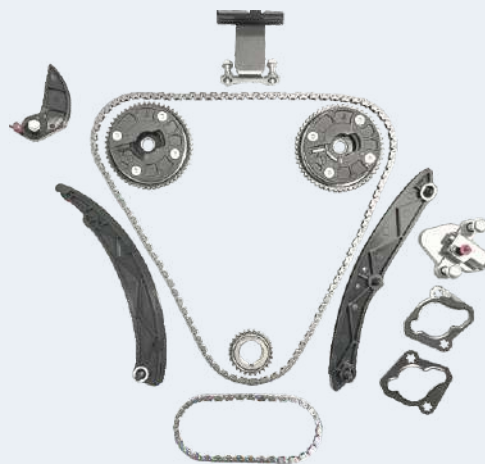

CATÁLOGO MOTOR PLUS

TK-CV-037-1-V

1.4L
1.5L

LE2 (1.4L)
LV7(1.4L)
L3A(1.4L)

LYX (1.5L)
LFV(1.5L)

4 CIL. DOHC

No. Piezas: 13

BUICK	
ENCORE	16-19
ENCORE	
CRUZE	16-18
MALIBU	16-19
SPARK	16-21
GMC	
TERRAIN	18-22