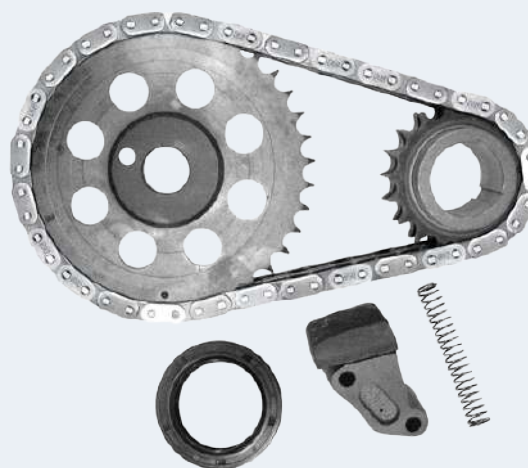

NISSAN

B110	70-83
B210	70-83
F10	70-83
B310	70-83