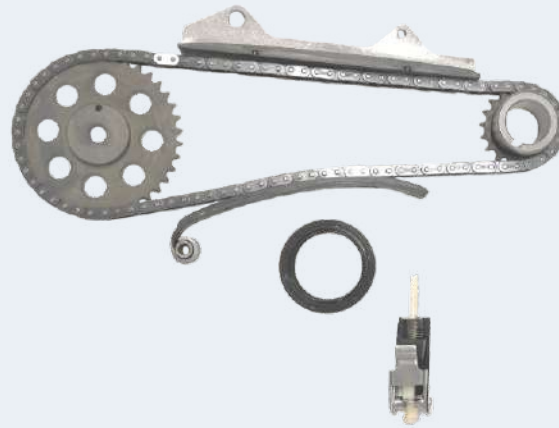

TK-IZ102-A

1.8L

110

4 CIL. SOHC

No. Piezas: 7

ISUZU

G180Z	76-85
LUV	76-83
OPEL	76-79
I-MARK	81-85