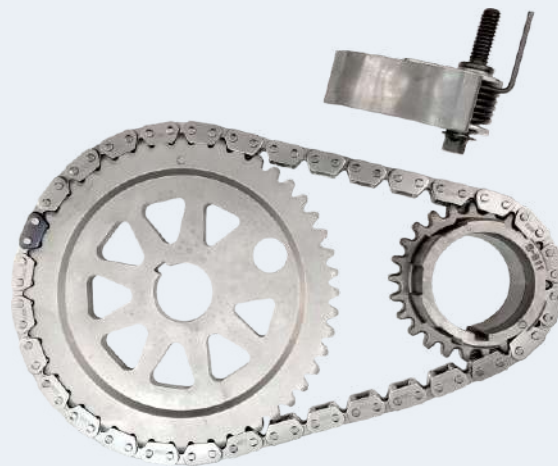

PONTIAC

GRAND PRIX 91-96