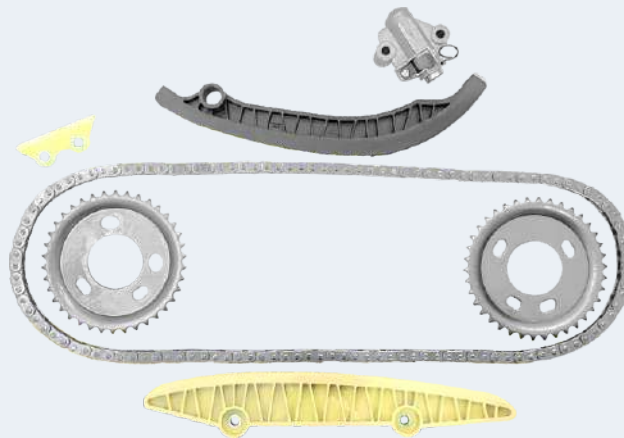

FORD

TRANSIT TDI 06-13