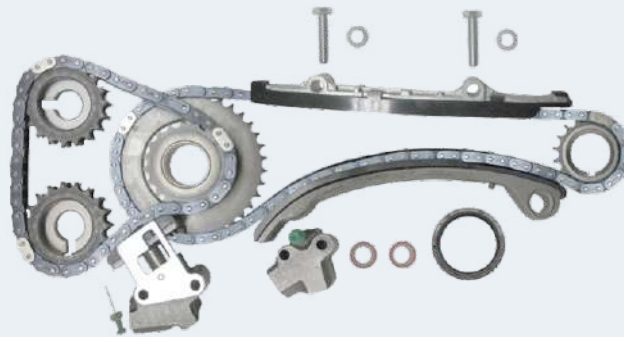

NISSAN

ALTIMA 89-97