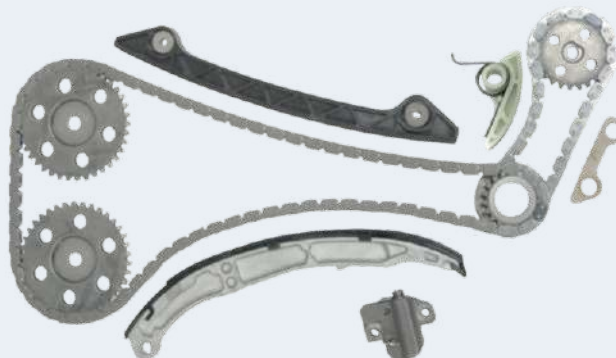

No. Piezas: 11

FORD

RANGER MOTOR ARGENTINO 01-12

MAZDA

B2300 01-10

TK-FD201-K

2.5L

C25HDEX