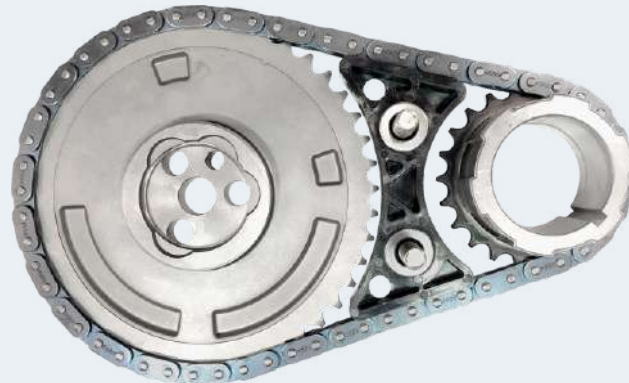

CHEVROLET

CORVETTE

06-08