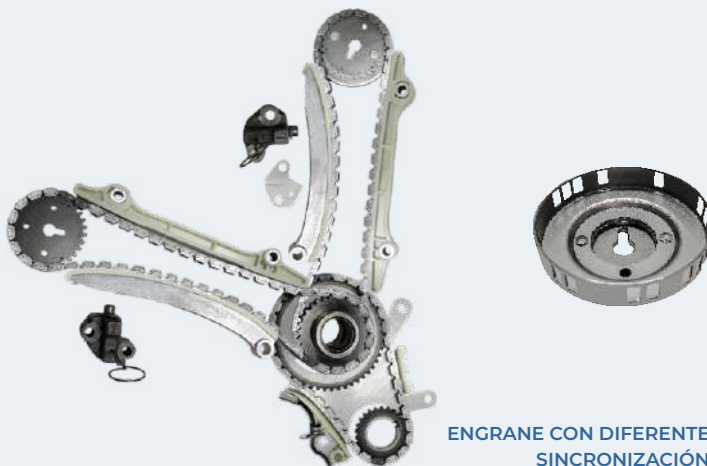

ENGRANE CON DIFERENTE
SINCRONIZACIÓN

TK-MB101-A

2.0L
2.6L

122
G54B

4 CIL. SOHC

No. Piezas: 11

CHRYSLER

LEBARON 84-85
NEW YORKER 84-85
TOWN & COUNTRY 84-89