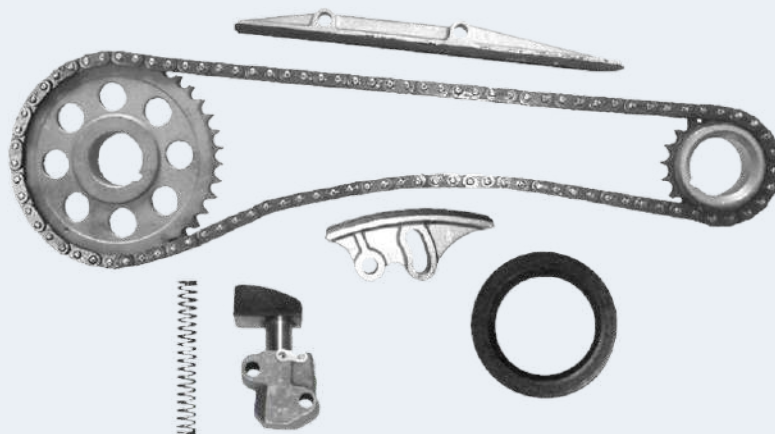

CATÁLOGO MOTOR PLUS

TK-MZ101-C

2.0L

MA
VB

4 CIL. SOHC

No. Piezas: 7

MAZDA
SEDAN 626
B2000

78-80
78-80

TK-MZ202-A/O

2.6L

G6

4 CIL. SOHC

No. Piezas: 11

MAZDA
B2600 PICK-UP
MPV VAN

89-95
89-95