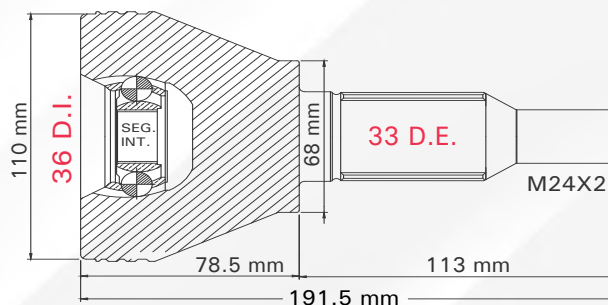

FIAT
STRADA 1.6L T/MAN 15-17

LADO	N° DIENTES		ABS
IZQ/DER	INT 25	EXT 27	S/ABS

LADO RUEDA

1 TMCVC9478

RAM 1500 T/AUT 12-16
3.7L / 4.7L / 5.7L

LADO	N° DIENTES		ABS
IZQ/DER	INT 36	EXT 33	S/ABS

2 TMCVC9479

RAM 1500 T/AUT 03-11
3.7L / 4.7L / 5.7L