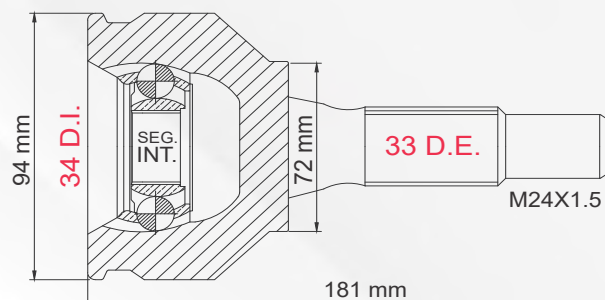

LADO	N° DIENTES		ABS
IZQ/DER	INT 32	EXT 26	46 D

2 TMCVCO18A

GRAND CHEROKEE 93-98
GRAND WAGONER 93-98
WRANGLER 93-98

LADO	N° DIENTES		ABS
IZQ/DER	INT 32	EXT 27	54 D

3 TMCVCO24

DURANGO 05-09

LADO	N° DIENTES		ABS
IZQ/DER	INT 34	EXT 33	S/ABS