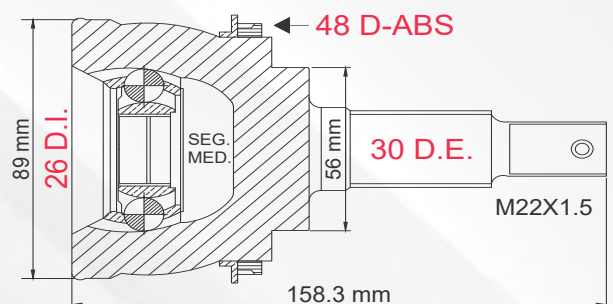

TMCVT9651

AVALON T/AUT 97-01
CAMRY T/AUT 97-01
SIENNA T/AUT 98-02
SOLARA 97-01

LEXUS
Es300 T/AUT 97-01

LADO	N° DIENTES		ABS
IZQ/DER	INT	26 EXT 30	48 D

LADO RUEDA