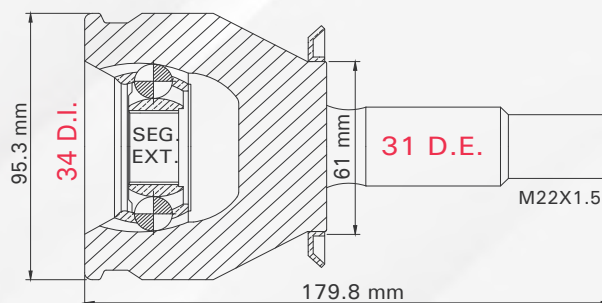

2 TMCVC118

DAKOTA 4X4 91-96
DURANGO 4X4 97-99

LADO	N° DIENTES		ABS
IZQ/DER	INT 34	EXT 31	S/ABS