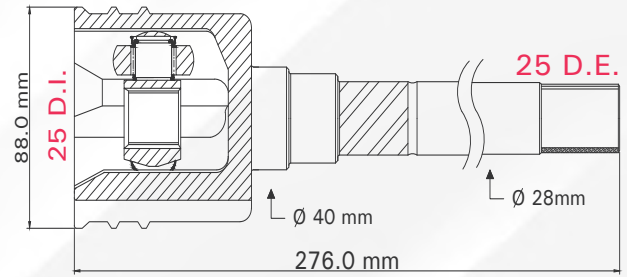

CIRRUS (DER IZQ) 00-04
 STRATUS 2.4L T/AUT 96-97
 STRATUS (DER / IZQ) 00-04
 VOYAGER 3.3L T/AUT 96-08

LADO	N° DIENTES	
IZQUIERDO	INT 32	EXT 25

LADO CAJA

1 TMCVC8199

VOYAGER T/AUT 90-95

LADO	N° DIENTES	
DERECHO	INT 25	EXT 25