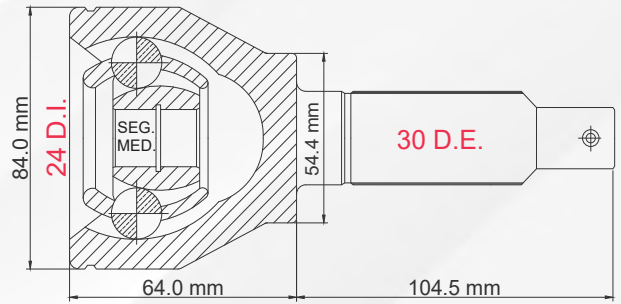

2 TMCVG75359

AVEO 08-17

PONTIAC
G3 07-09

LADO	N° DIENTES		ABS
IZQ/DER	INT 22	EXT 22	S/ABS

3 TMCVG75362

CAPTIVA 2.4L T/AUT 08-12

LADO	N° DIENTES		ABS
IZQ/DER	INT 24	EXT 30	S/ABS

4 TMCVG75369