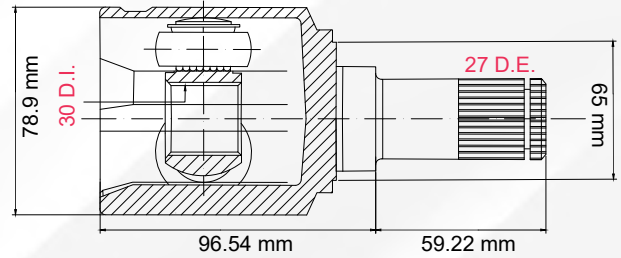

1

TMCVH8506

CR-V 2.4L T/AUT 12-16

LADO	N° DIENTES	
IZQUIERDO	INT 30	EXT 27

2