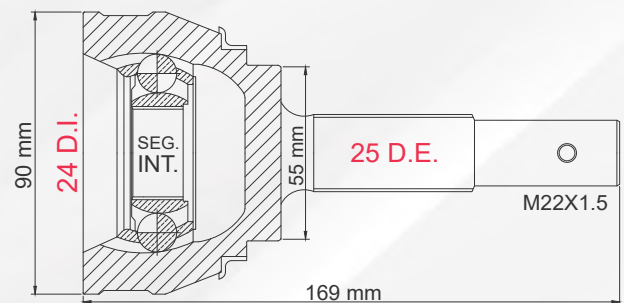

4 TMCVN803

TSURU III 93-04
TSUBAME 93-00

LADO	N° DIENTES		ABS
IZQ/DER	INT 24	EXT 25	S/ABS

LADO RUEDA