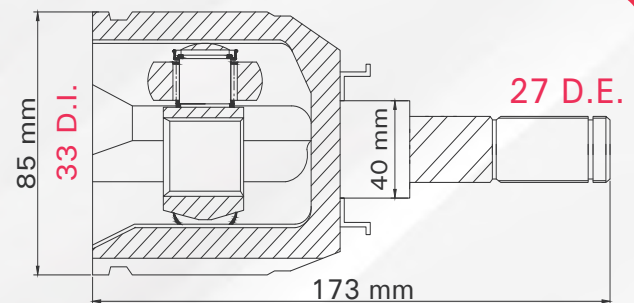

TMCVC7470

CALIBER T/MAN 07-12
COMPASS T/MAN 07-17
PATRIOT T/MAN 07-17

LADO

N° DIENTES

IZQUIERDO

INT 33 EXT 27

LADO CAJA