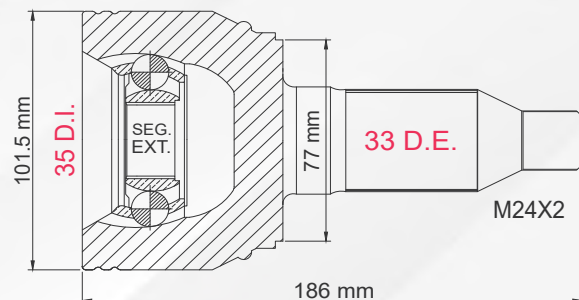

LADO	N° DIENTES		ABS
IZQ/DER	INT 35	EXT 33	S/ABS

4