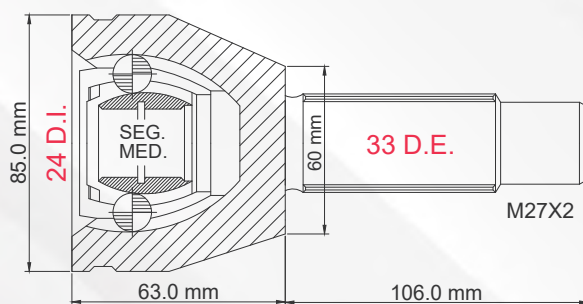

TMCVGO30

EQUINOX T/AUT 01-08

LADO	N° DIENTES		ABS
IZQ/DER	INT 24	EXT 33	S/ABS

LADO RUEDA