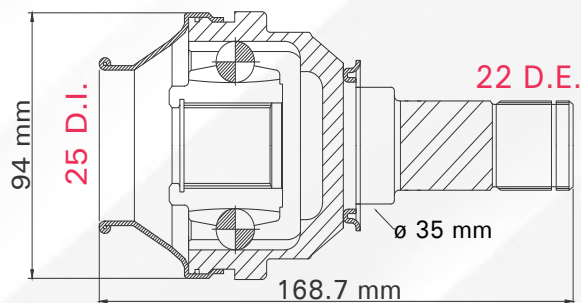

SONIC 1.6L T/MAN 12-17

LADO	N° DIENTES	
IZQUIERDO	INT 31	EXT 34

LADO CAJA

1 TMCVG75367

ASTRA 1.8L T/MAN 00-04
ZAFIRA 1.8L T/MAN 02-05

LADO	N° DIENTES	
IZQ / DER	INT 25	EXT 22

2 TMCVG75371

AVEO T/MAN 08-17
PONTIAC
G3 1.8L 06-09