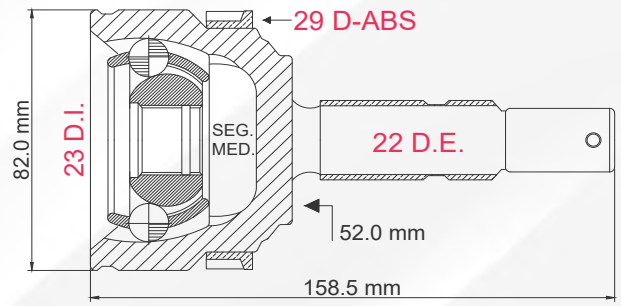

4 TMCVG75308

CHEVY 06-12
CORSA 02-08
TORNADO 04-11

LADO	N° DIENTES		ABS
IZQ/DER	INT 22	EXT 22	29 D

LADO RUEDA

LADO RUEDA

1 TMCVG75322

MERIVA 04-08

LADO	N° DIENTES		ABS
IZQ/DER	INT 23	EXT 22	29 D