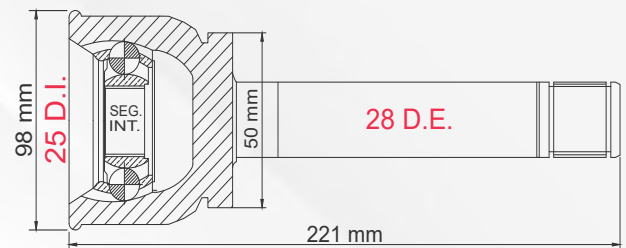

TMCVN9721

FRONTIER 02-04
X-TERRA 4X4 02-04

INFINITI
QX4 02-03

LADO	N° DIENTES		ABS
IZQ/DER	INT 25	EXT 28	S/ABS

4