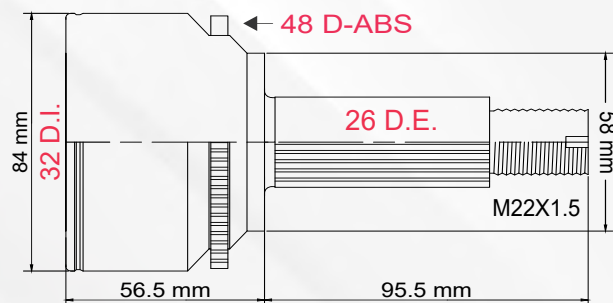

TMCVT9486

COROLLA 1.8L 09-19

LADO	N° DIENTES		ABS
IZQ/DER	INT	32 EXT 26	48 D

3