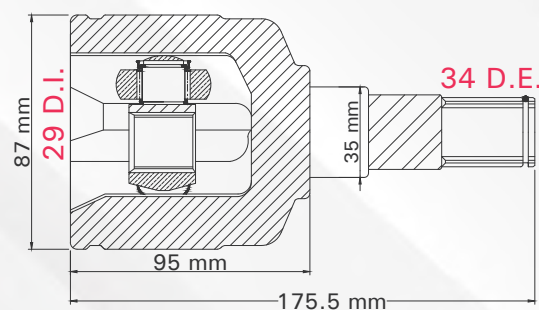

AVEO 1.5L 18-

LADO	N° DIENTES	
IZQ / DER	INT 22	EXT 23

3

TMCVG7024

OPTRA 2.0L 06-10

LADO	N° DIENTES	
IZQ / DER	INT 29	EXT 34

LADO CAJA

1 TMCVG7038