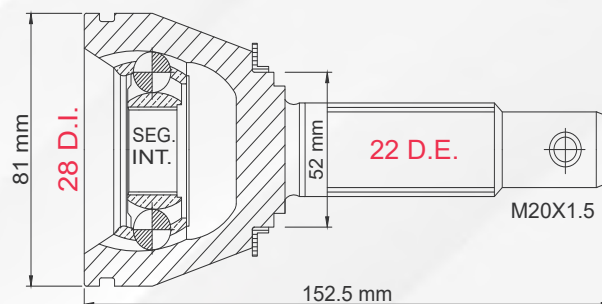

3 TMCVG811

CHEVY T/MAN 96-12
CHEVY PICK UP T/MAN 96-03

LADO	N° DIENTES		ABS
IZQ/DER	INT 28	EXT 22	S/ABS