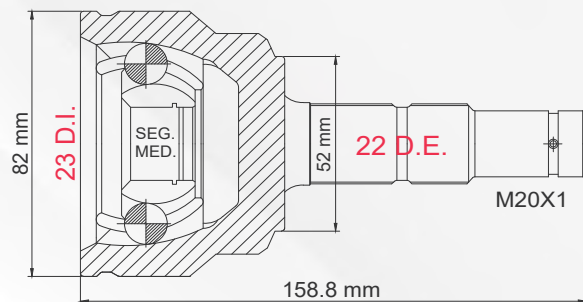

TMCVGO29

CORSA 04-07
MERIVA 04-06
TORNADO 1.8L 08-12

LADO	N° DIENTES		ABS
IZQ/DER	INT 23	EXT 22	S/ABS

4