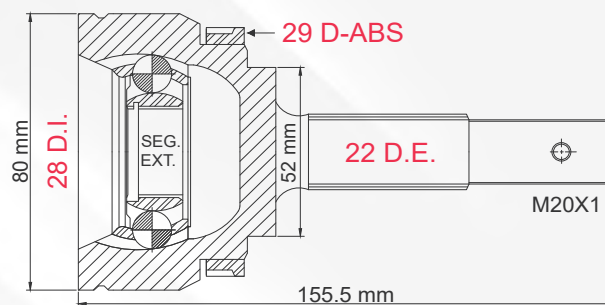

1 TMCVG9010

CORSA 1.4L T/MAN 01-04

LADO	N° DIENTES		ABS
IZQ/DER	INT 28	EXT 22	29 D