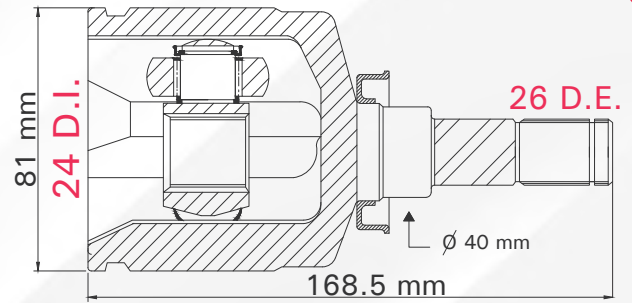

TMCVN76898

SENTRA 2.0L T/MAN 07-12

LADO	N° DIENTES	
IZQUIERDO	INT 24	EXT 26

2

TMCVN8203

PLATINA T/MAN 02-10

RENAULT
CLIO T/MAN 02-10

LADO	N° DIENTES	
IZQ / DER	INT 21	EXT 23