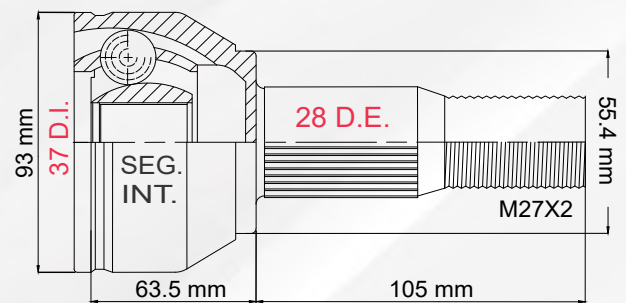

TMCVG9502

ACADIA 3.6L T/AUT 07-16

CHEVROLET
TRAVERSE 3.6L T/AUT 09-17

LADO	N° DIENTES		ABS
IZQ/DER	INT 37	EXT 28	S/ABS

LADO RUEDA