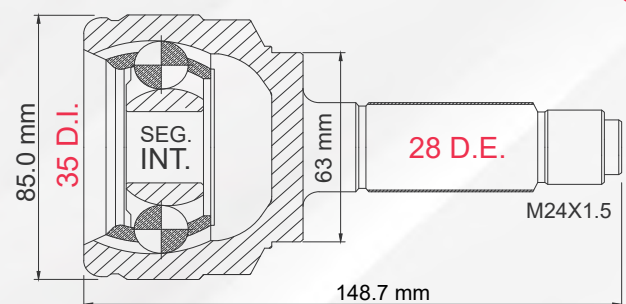

4 TMCVH072

CIVIC SI 06-11

LADO	N° DIENTES		ABS
IZQ/DER	INT 35	EXT 28	S/ABS

LADO RUEDA