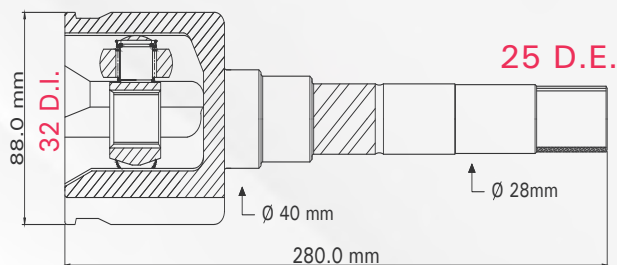

LADO	N° DIENTES	
DERECHO	INT 33	EXT 28

2 TMCVC78422

I10 12-14

LADO	N° DIENTES	
IZQ / DER	INT 20	EXT 25

3 TMCVC8189

VOYAGER T/AUT 96-08

LADO	N° DIENTES	
DERECHO	INT 32	EXT 25

4 TMCVC8190