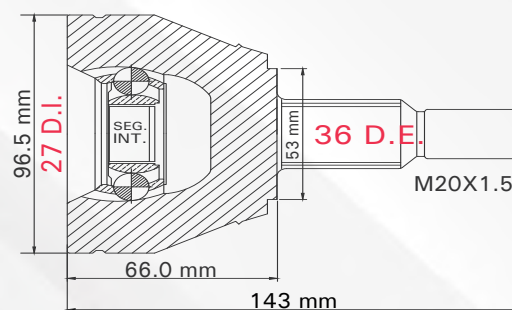

LADO	N° DIENTES		ABS
IZQ/DER	INT 27	EXT 36	S/ABS

LADO RUEDA