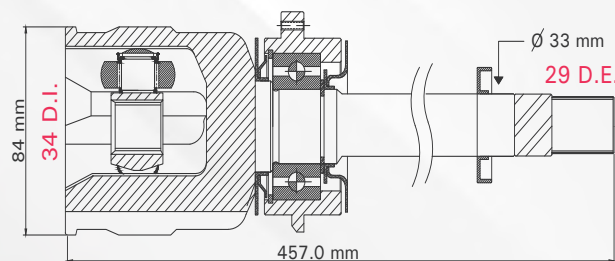

TMCVF7031

VILLAGER T/AUT 93-00

LADO	N° DIENTES	
DERECHO	INT 34	EXT 29

3