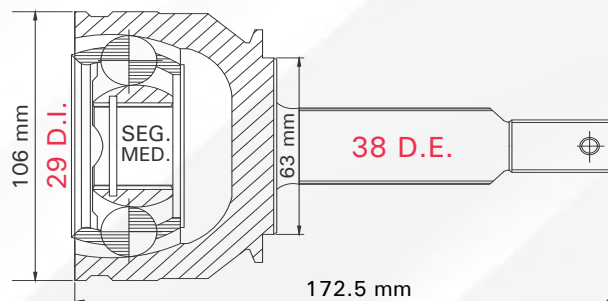

1

TMCVV75439

TRANSPORTER 10-

LADO	N° DIENTES		ABS
IZQ/DER	INT 29	EXT 38	S/ABS

2