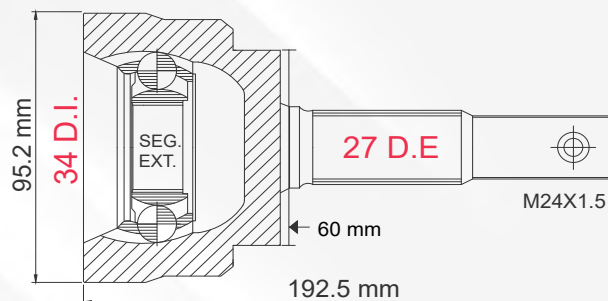

4 TMCVG9642

METRO 1.0L / 1.3L 95-00

LADO	N° DIENTES		ABS
IZQ/DER	INT 19	EXT 23	42 D

1

TMCVG9965

- BLAZER T/AUT 82-96
- BRAVADA T/AUT 91-96
- JIMMY T/AUT 82-96
- S-10 T/AUT 82-96
- S-15 T/AUT 82-96
- SONOMA T/AUT 83-96