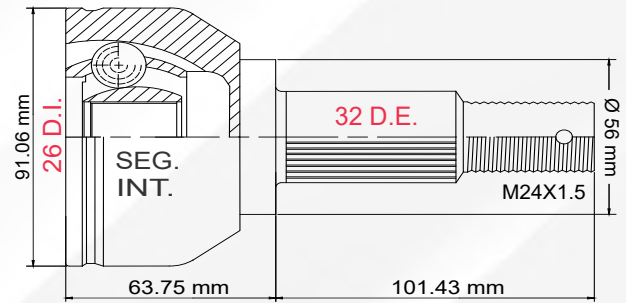

1

TMCVN9518

ALTIMA 3.5L 13-18
MAXIMA T/AUT 16-20

LADO	N° DIENTES		ABS
IZQ/DER	INT 26	EXT 32	S/ABS

2