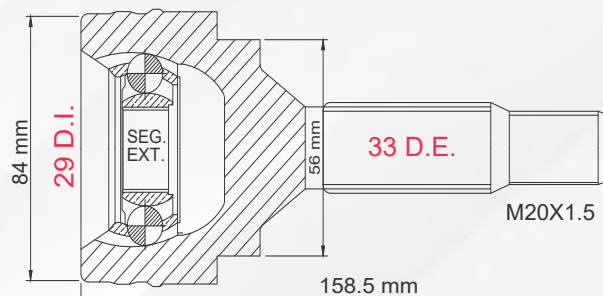

3 TMCVGO15

OPTRA 2.0L T/MAN 06-10

LADO	N° DIENTES		ABS
IZQ/DER	INT 29	EXT 33	S/ABS

4 TMCVGO17

ASTRO T/AUT 90-05
AVALANCHE T/AUT 02-05
BLAZER T/AUT 88-00
SILVERADO 1500 T/AUT 99-05
SUBURBAN T/AUT 88-05
YUKON T/AUT 88-05
JIMMY T/AUT 88-00
SIERRA T/AUT 01-05
ESCALADE T/AUT 99-05