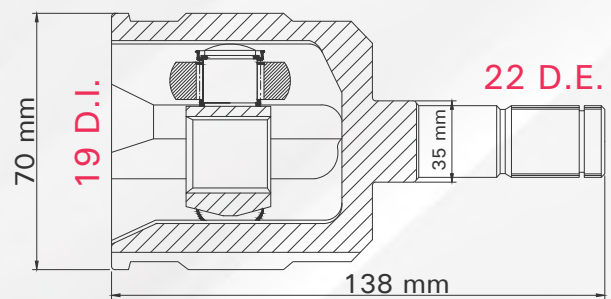

4 TMCVHY3501

ATOS 1.0L T/MAN 00-04

LADO	N° DIENTES	
IZQ / DER	INT 19	EXT 22

LADO CAJA