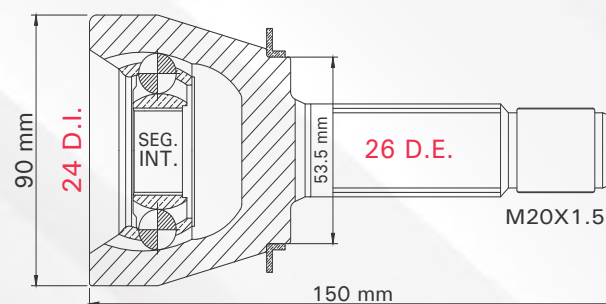

4 TMCVF814

TOPAZ 86-91

LADO	N° DIENTES		ABS
IZQ/DER	INT 24	EXT 26	S/ABS

LADO RUEDA