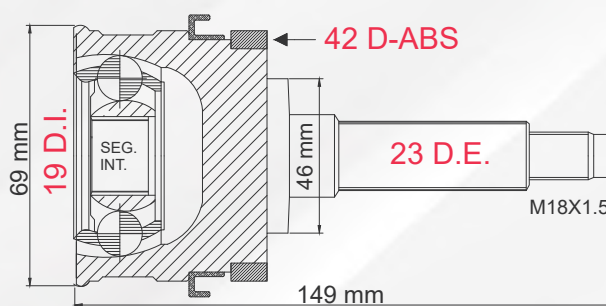

4 TMCVG9642

METRO 1.0L / 1.3L 95-00

LADO	N° DIENTES		ABS
IZQ/DER	INT 19	EXT 23	42 D