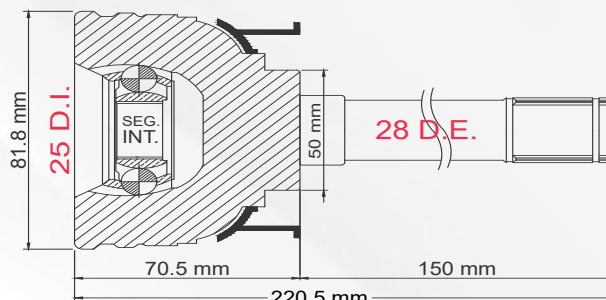

2

TMCVN9433

SENTRA 1.8L CVT 13-19

LADO	N° DIENTES		ABS
IZQ/DER	INT 23	EXT 29	S/ABS

3

TMCVN9481

FRONTIER 3.3L 00-04
 NP300 2.4L 08-14
 PATHFINDER 3.5L 00-04
 XTERRA 3.3L 00-04

LADO	N° DIENTES		ABS
IZQ/DER	INT 25	EXT 28	S/ABS