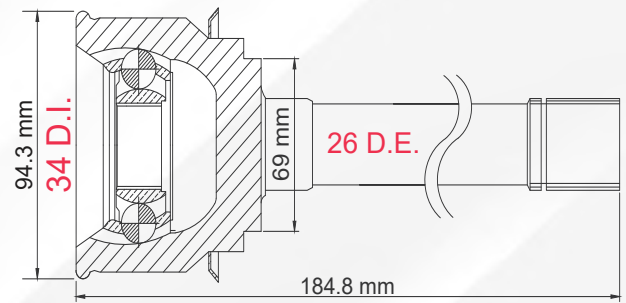

LADO RUEDA

1 TMCVT9653

TACOMA 3.5L T/MAN 95-00

LADO	N° DIENTES		ABS
IZQ/DER	INT 34	EXT 26	S/ABS