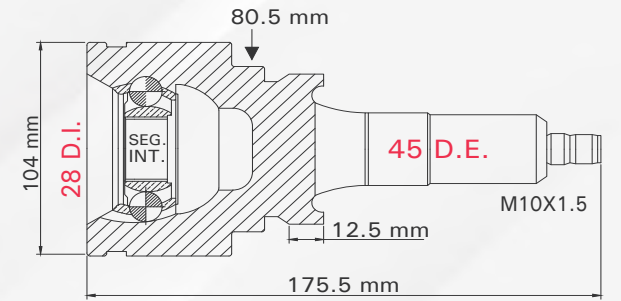

2 TMCVFO10

EXPEDITION T/AUT 03-05
F-150 T/AUT 03-05
NAVIGATOR T/AUT 03-05

LADO	N° DIENTES		ABS
IZQ/DER	INT 28	EXT 45	S/ABS