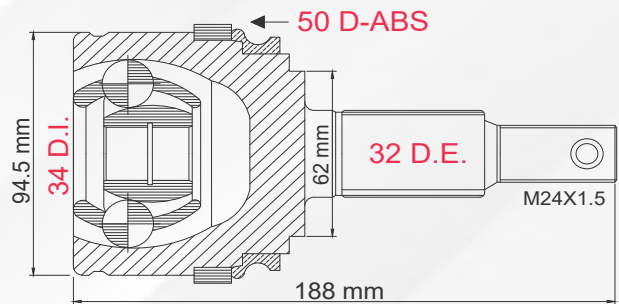

INFINITI
 QX4 4X4 T/AUT 97-01

LADO	N° DIENTES		ABS
IZQ/DER	INT 27	EXT 28	S/ABS

3

TMCVN045A

QUEST T/AUT 93-00

FORD
 VILLAGER T/AUT 93-00

LADO	N° DIENTES		ABS
IZQ/DER	INT 34	EXT 32	50 D

4