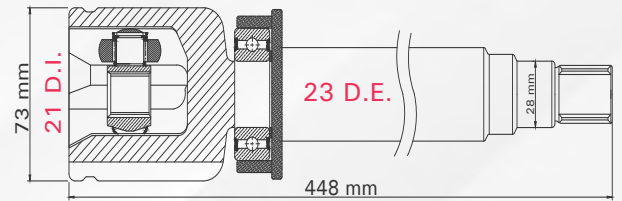

3 TMCVF7748

COURIER T/MAN 01-12
FIESTA T/MAN 03-07
KA T/MAN 01-08

LADO	N° DIENTES			
DERECHO	INT	21	EXT	23