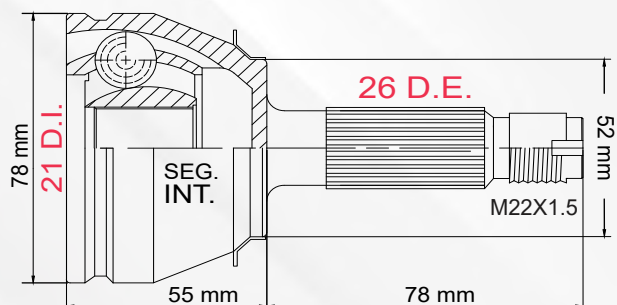

FIT 1.5L 06-08

LADO	N° DIENTES		ABS
IZQ/DER	INT 22	EXT 26	S/ABS

2

TMCVH9571

CITY 1.5L 16-20
FIT 1.5L 15-20

LADO	N° DIENTES		ABS
IZQ/DER	INT 21	EXT 26	S/ABS

3

TMCVH9574