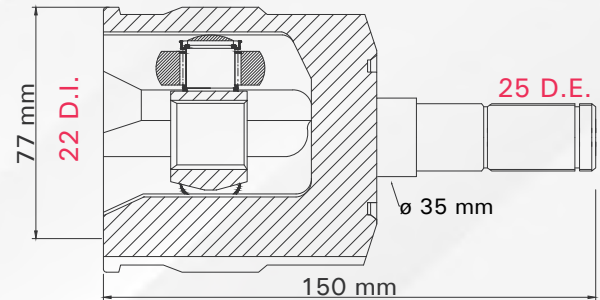

3 TMCVC8627

ATOS 1.1L T/MAN 05-12

LADO	N° DIENTES	
IZQ / DER	INT 22	EXT 25