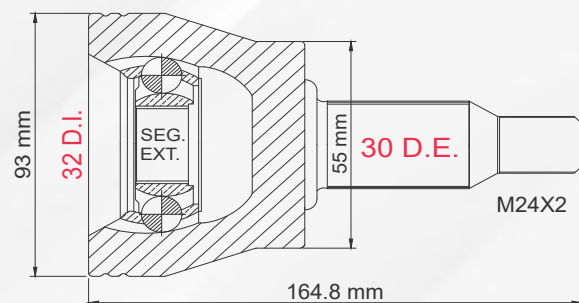

TMCVG040

GRAND AM T/AUT 99-04
MALIBU 97-03

LADO	N° DIENTES		ABS
IZQ/DER	INT 32	EXT 30	S/ABS

3

TMCVG1029

AVALANCHE 07-13
SILVERADO 1500 07-13
SIERRA 1500 07-13
SUBURBAN 1500 07-13
ESCALADE 07-13
TAHOE 07-13
YUKON 07-13