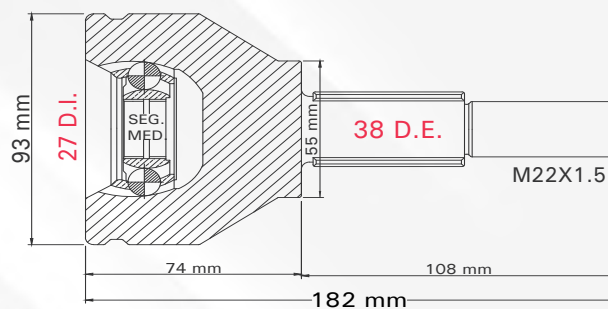

1

TMCVF9506

EXPLORER 11-19

LADO	N° DIENTES		ABS
IZQ/DER	INT 27	EXT 38	S/ABS

2