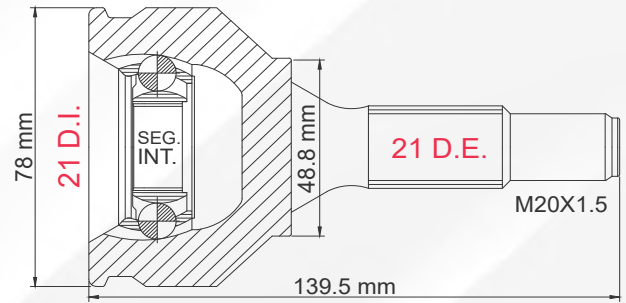

1

TMCVP022

206 STD 99-04

LADO	N° DIENTES		ABS
IZQ/DER	INT 21	EXT 21	S/ABS

2