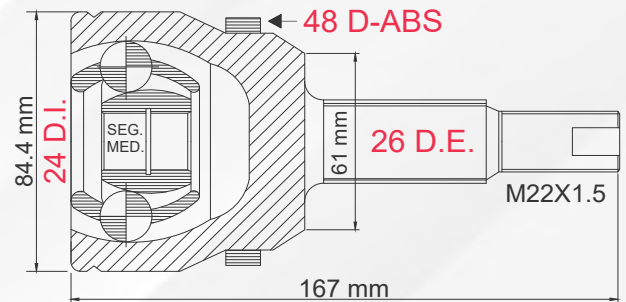

3 TMCVT9791

CAMRY T/AUT 02-05

LADO	N° DIENTES		ABS
IZQ/DER	INT 24	EXT 26	48 D