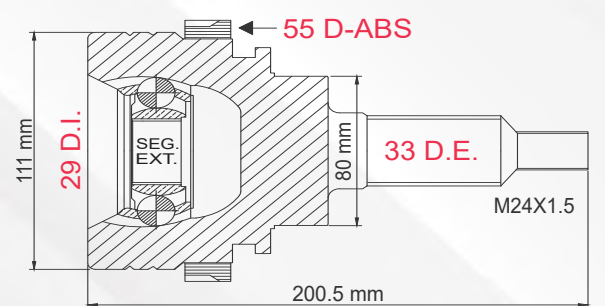

3 TMCVG9317

CAVALIER 92-95
CENTURY 85-95
BERETTA 92-95
GRAND AM 91-96
CIMARRON 85-95
CORSICA 92-95
SKYLARK 91-95

LADO	N° DIENTES		ABS
IZQ/DER	INT 29	EXT 33	48 D

4 TMCVG9407

BLAZER 92-94
K-1500 92-94
K-2500 92-94
SILVERADO 92-94
SUBURBAN 92-94
TAHOE 92-94
YUKON 92-94
JIMMY 92-94