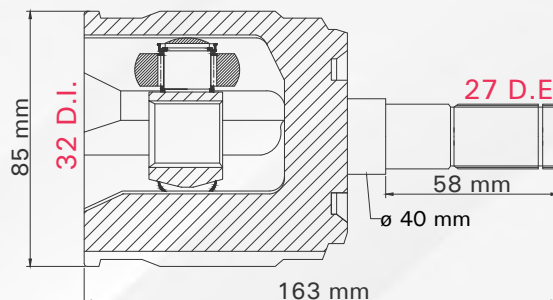

LADO	N° DIENTES	
IZQ / DER	INT 32	EXT 27