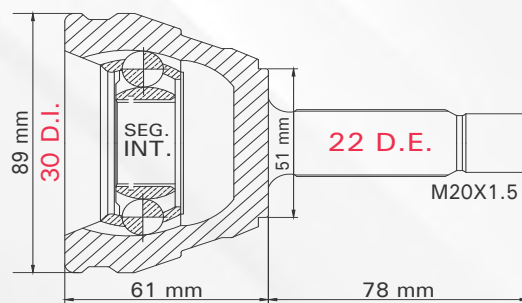

LADO RUEDA

1 TMCVV9038

CROSSFOX 1.6L T/MAN 09-17
 GOL 1.6L T/MAN 09-16
 POLO 1.6L T/MAN 14-18
 SAVEIRO 1.6L T/MAN 09-20

LADO	N° DIENTES		ABS
IZQ/DER	INT 24	EXT 22	S/ABS

2 TMCVV9040

CROSSFOX 1.6L T/MAN 06-08
 CORSAR T/MAN 06-08
 GOLF GL T/MAN 06-08
 JETTA GL T/MAN 06-08