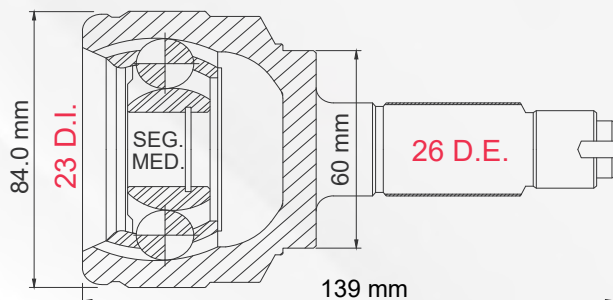

TMCVH7456

ODYSSEY T/AUT 05-10

LADO	N° DIENTES		ABS
IZQ/DER	INT 35	EXT 30	S/ABS

3

TMCVH7457

CIVIC 01-05

LADO	N° DIENTES		ABS
IZQ/DER	INT 23	EXT 26	S/ABS

4