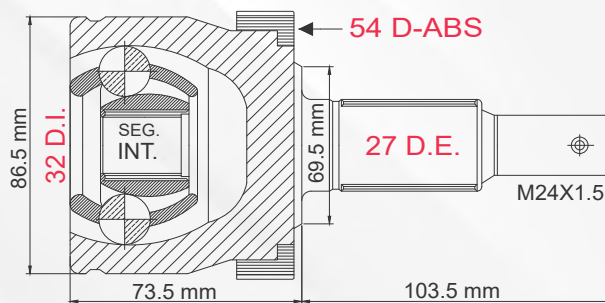

2 TMCVCO18A

GRAND CHEROKEE 93-98
GRAND WAGONER 93-98
WRANGLER 93-98

LADO	N° DIENTES		ABS
IZQ/DER	INT 32	EXT 27	54 D