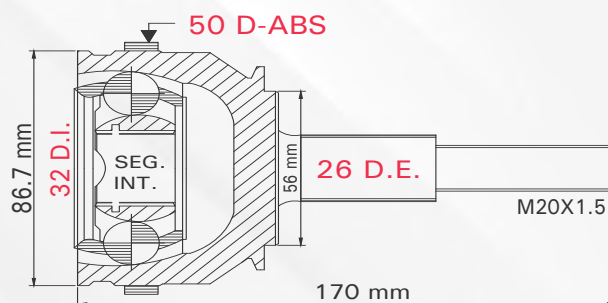

EXPLORER 11-19

LADO	N° DIENTES		ABS
IZQ/DER	INT 27	EXT 38	S/ABS

2

TMCVF9543

WINDSTAR T/AUT 95-98

LADO	N° DIENTES		ABS
IZQ/DER	INT 32	EXT 26	50 D

3

TMCVF9549