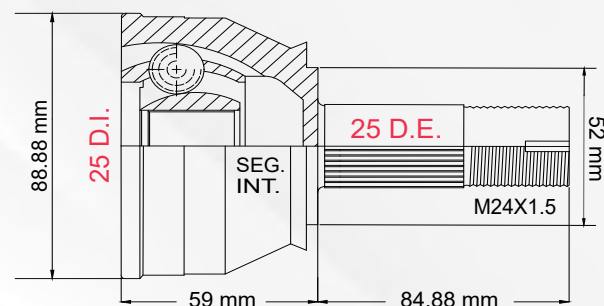

TMCVFI9461

PALIO 1.8L T/MAN 05-11

LADO	N° DIENTES		ABS
IZQ/DER	INT 25	EXT 25	S/ABS

3