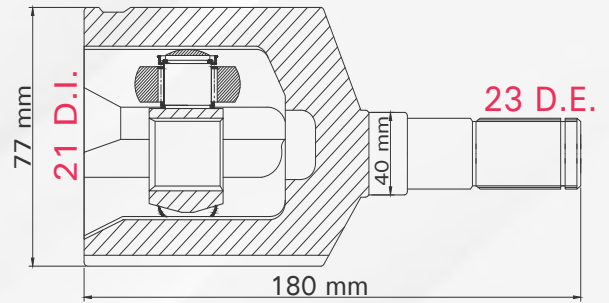

LADO	N° DIENTES			
IZQUIERDO	INT	21	EXT	23

3 TMCVF7748

COURIER T/MAN 01-12
FIESTA T/MAN 03-07
KA T/MAN 01-08

LADO	N° DIENTES			
DERECHO	INT	21	EXT	23

4 TMCVF8110

FOCUS 00-14

LADO	N° DIENTES			
DERECHO	INT	23	EXT	26