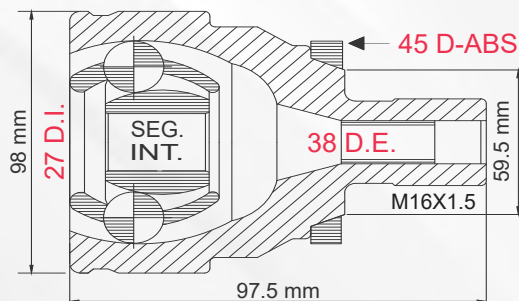

LADO	N° DIENTES		ABS
IZQ/DER	INT 27	EXT 38	45 D

3 TMCVV020

JETTA A3 1.8L / 2.0L 92-99
GOLF A3 1.8L / 2.0L 92-98
GOLF A3 GTI 2.0L 93-96
DERBY 1.8L T/MAN 95-09
CABRIO 96-02
PASSAT 91-93