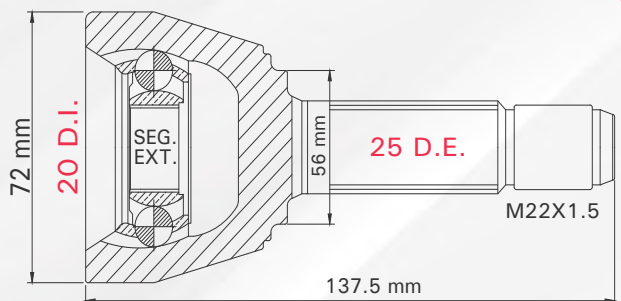

4 TMCVFO18

FIESTA 1.3L / 1.4L 96-01

LADO	N° DIENTES		ABS
IZQ/DER	INT 20	EXT 25	S/ABS