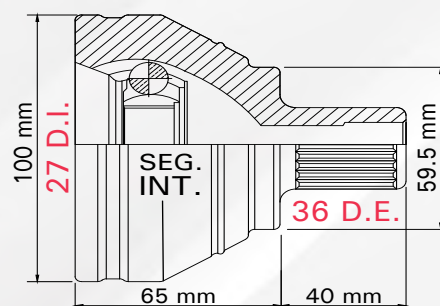

LADO	N° DIENTES		ABS
IZQ/DER	INT 27	EXT 36	S/ABS

LADO RUEDA