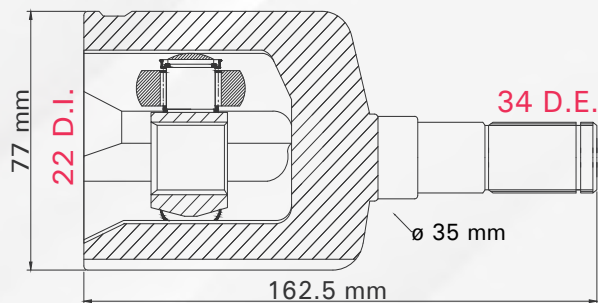

SONIC 1.6L T/MAN 12-17

LADO	N° DIENTES	
IZQUIERDO	INT 31	EXT 34

LADO CAJA

1 TMCVG75367

ASTRA 1.8L T/MAN 00-04
ZAFIRA 1.8L T/MAN 02-05

LADO	N° DIENTES	
IZQ / DER	INT 25	EXT 22

2 TMCVG75371

AVEO T/MAN 08-17
PONTIAC
G3 1.8L 06-09