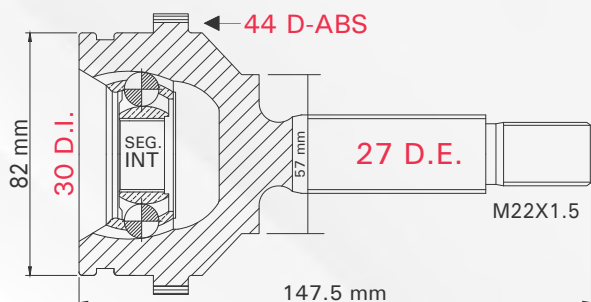

3 TMCVF113A

CONTOUR 2.0L 95-00
MYSTIQUE 2.0L 95-00

LADO	N° DIENTES		ABS
IZQ/DER	INT 30	EXT 27	44 D