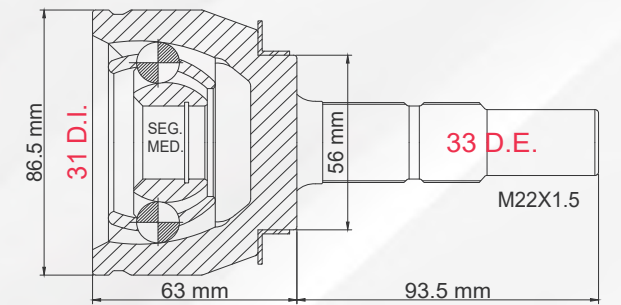

4 TMCVG75369

CRUZE T/AUT 10-15

LADO	N° DIENTES		ABS
IZQ/DER	INT 31	EXT 33	S/ABS