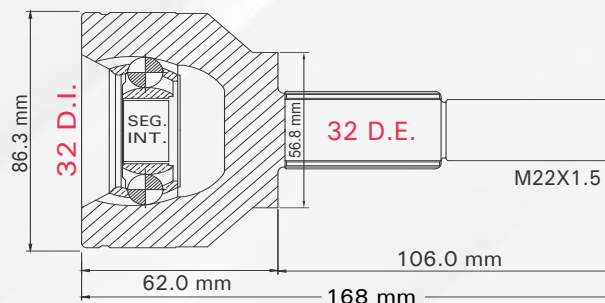

2 TMCVC8636

JOURNEY 2.4L T/AUT 09-20
CIRRUS 2.4L T/AUT 07-10
AVENGER 2.0L T/MAN 08-14

LADO	N° DIENTES		ABS
IZQ/DER	INT 32	EXT 32	S/ABS