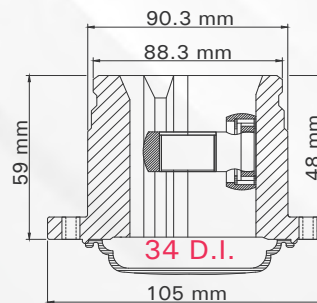

TMCVV8196

GOLF 2.0L T/AUT 96-98
JETTA 2.0L T/AUT 95-98

LADO	N° DIENTES
IZQ / DER	INT 34

LADO CAJA