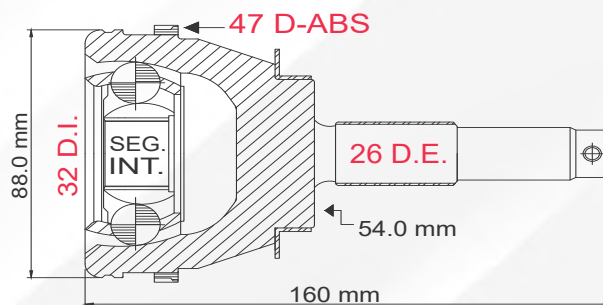

Número de dientes

Número de dientes ABS

LADO RUEDA

1 TMCVCO06A

TOWN & COUNTRY 96-07
 LEBARON 90-93
 SPIRIT 91-93
 CARAVAN 96-04
 VOYAGER 96-08
 GRAND VOYAGER 96-07

LADO	N° DIENTES		ABS
IZQ/DER	INT 32	EXT 26	47 D