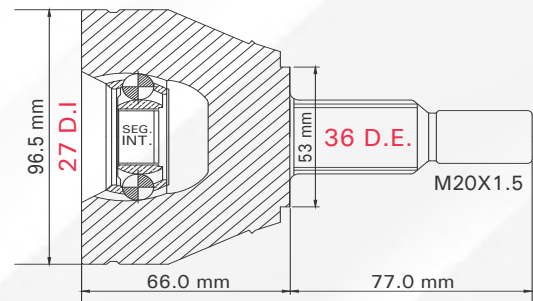

1

TMCVV9473

VENTO 1.6L 15-

SEAT
IBIZA 1.2T 13-17
IBIZA 1.6L 09-11
TOLEDO 1.2T 03-17

LADO	N° DIENTES		ABS
IZQ/DER	INT 27	EXT 36	S/ABS

2