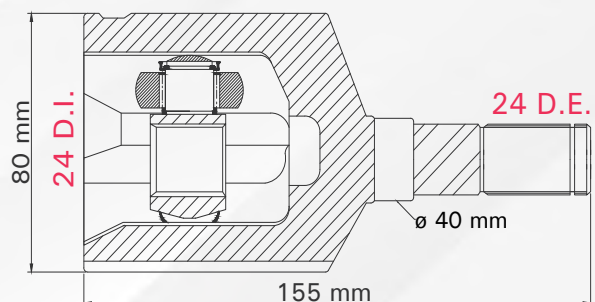

TMCVN3546

TSURU I 84-87
TSURU II 88-91

LADO	N° DIENTES	
IZQ / DER	INT 24	EXT 24

4