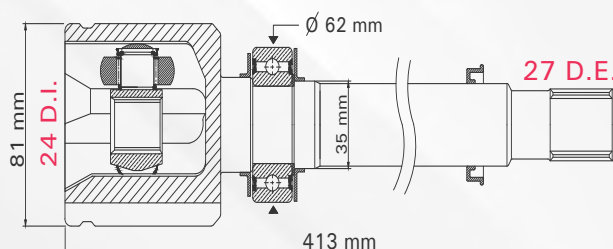

1

TMCVN6879

SENTRA 01-06

LADO	N° DIENTES	
DERECHO	INT 32	EXT 25

2

TMCVN6890

SENTRA 2.0L T/AUT 07-12

LADO	N° DIENTES	
DERECHO	INT 24	EXT 27