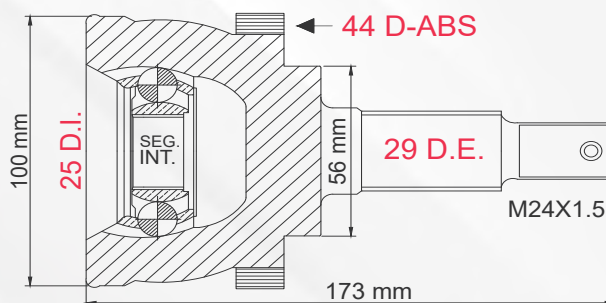

2

TMCVN824A

X-TRAIL 2.5L T/AUT 01-14

LADO	N° DIENTES		ABS
IZQ/DER	INT 25	EXT 29	44 D

3

TMCVN8358

PLATINA 04-06

LADO	N° DIENTES		ABS
IZQ/DER	INT 21	EXT 21	44 D