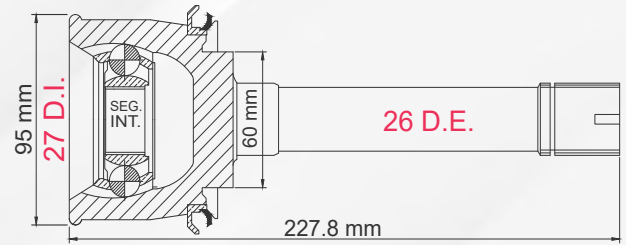

TMCVT025

4 RUNNER 4X4 T/AUT 86-95
PICK UP 4X4 T/AUT 86-98
T100 4X4 T/AUT 93-98

LADO	N° DIENTES		ABS
IZQ/DER	INT 27	EXT 26	S/ABS

3