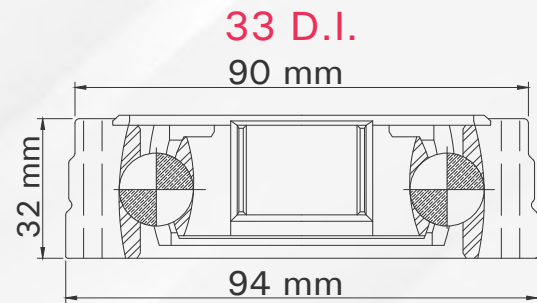

1 TMCVV703

BEETLE 1.8T / 2.0L T/AUT 99-05
 GOLF A4 2.0L T/AUT 00-05
 JETTA A4 2.0L T/AUT 00-07
 JETTA A4 1.8T 00-10

LADO

N° DIENTES

IZQ / DER

INT 30

2 TMCVV7011

POINTER 1.6L T/MAN 03-10
 GOL 1.6L T/MAN 03-17
 SAVEIRO 1.6L T/MAN 03-17