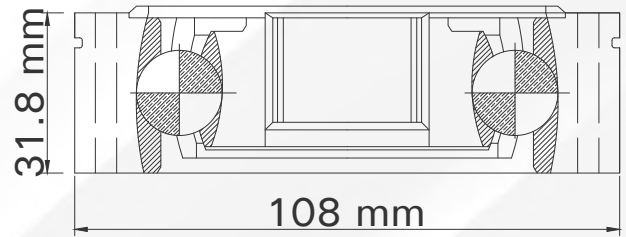

1

TMCVV022F2

EUROVAN T/MAN 01-07
GASOLINA

28 D.I.

LADO

N° DIENTES

IZQ / DER

INT 28

2

TMCVV3007

BEETLE (DER) T/MAN 99-01
DERBY (DER) T/MAN 95-09
GOLF A4 2.0L T/MAN 00-07
GOLF A3 1.8L 93-99
JETTA A3 1.8L 93-99
JETTA A4 2.0L T/MAN 00-07
PASSAT T/MAN 96-97

33 D.I.