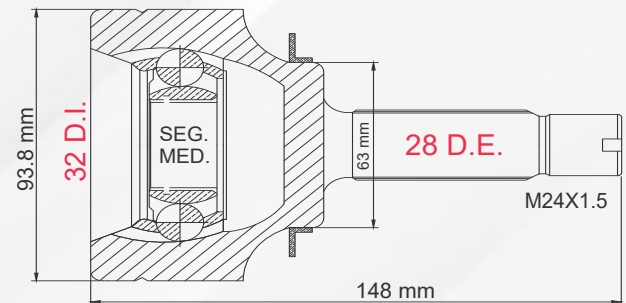

2 TMCVH052

CR-V 02-06

LADO	N° DIENTES		ABS
IZQ/DER	INT 32	EXT 28	S/ABS