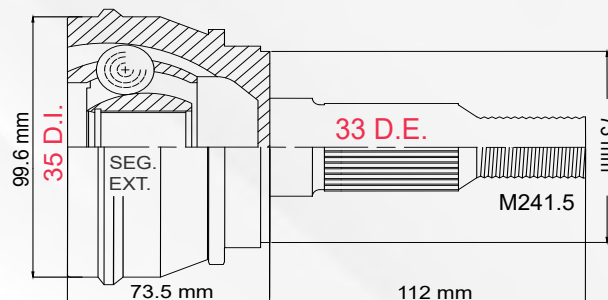

LADO	N° DIENTES		ABS
IZQ/DER	INT 34	EXT 33	S/ABS

2 TMCVG9544

CHEVROLET
ASTRA EUROPA 1.8L / 2.0L 06-08
T/MAN

LADO	N° DIENTES		ABS
IZQ/DER	INT 24	EXT 33	S/ABS

3 TMCVG9545

AVALANCHE 5.3L 4X4 T/AUT 07-13
SILVERADO 2500 5.3L 07-18
SUBURBAN 5.3L / 6.0L 07-20
CHEYENNE 5.3L 07-13