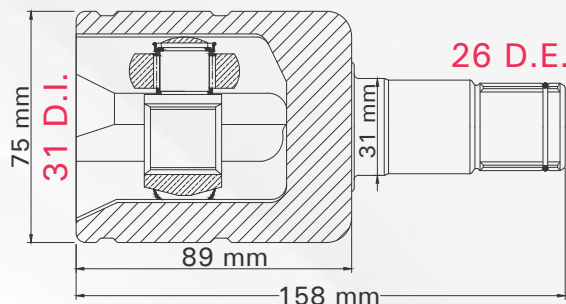

3 TMCVV5468

BORA T/AUT 06-10

LADO	N° DIENTES
IZQ / DER	INT 32 EXT 26