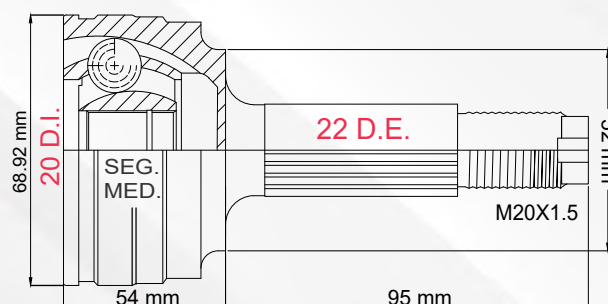

4 TMCVG9556

SPARK 1.2L 12-16
BEAT 1.2L 18-21

LADO	N° DIENTES		ABS
IZQ/DER	INT 27	EXT 22	S/ABS

LADO RUEDA