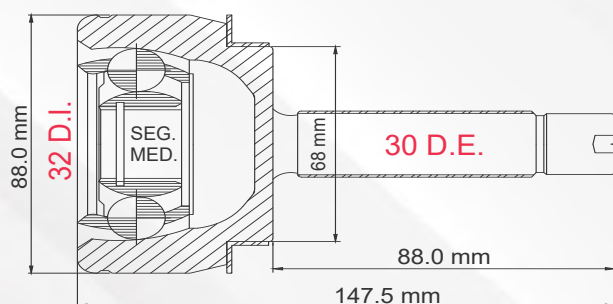

TMCVH77455

CR-V 2.4L T/AUT 07-11

LADO	N° DIENTES		ABS
IZQ/DER	INT 32	EXT 30	S/ABS

LADO RUEDA