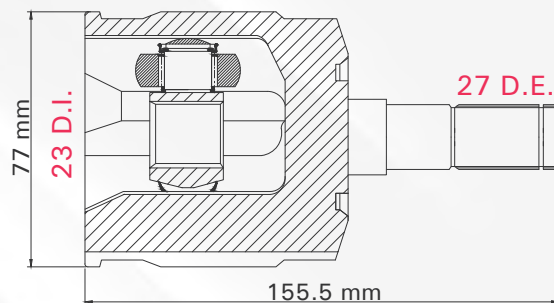

CIVIC 1.8L T/MAN 06-11

LADO	N° DIENTES	
DERECHO	INT 23	EXT 27

LADO CAJA

1 TMCVH77460

CIVIC 1.8L T/MAN 06-11

LADO	N° DIENTES	
IZQUIERDO	INT 23	EXT 27

2 TMCVH77464

CIVIC T/AUT 06-11