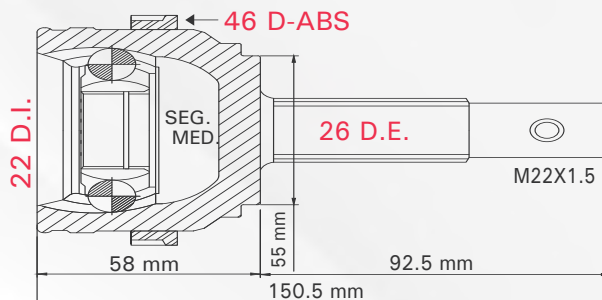

3 TMCVC9456

NEON 2.0L T/MAN 01-05

LADO	N° DIENTES		ABS
IZQ/DER	INT 22	EXT 26	46 D