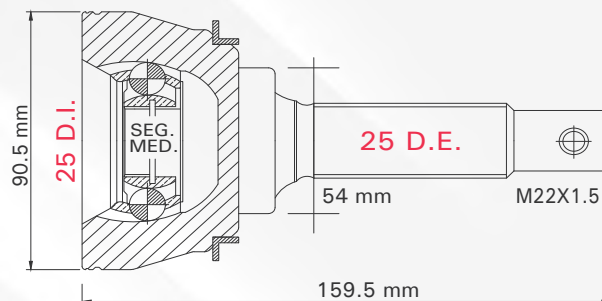

1 TMCVC9090

AVENGER 95-99
COLT 2.4L 92-94
SUMMIT 2.4L 92-96

MITSUBISHI
ECLIPSE 2.4L 96-99
EXPO 2.4L 92-96
GALANT 2.4L 94-98
SEBRING 95-99

LADO	N° DIENTES		ABS
IZQ/DER	INT 25	EXT 25	S/ABS