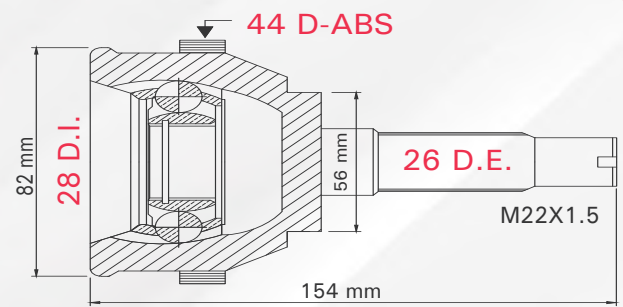

TMCVF9827

ESCORT T/MAN 94-00
ESCORT ZX2 T/AUT 98-00
TRACER T/MAN 94-99

LADO	N° DIENTES		ABS
IZQ/DER	INT 28	EXT 26	44 D

LADO RUEDA