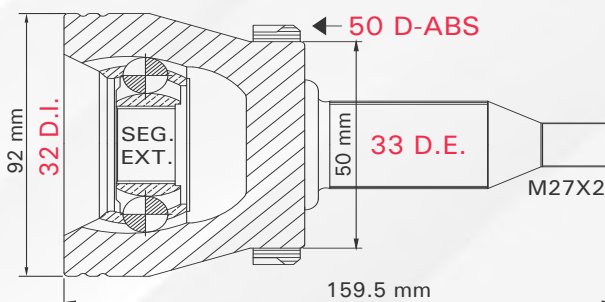

3 TMCVC8957

300M 99-04
CONCORDE 98-04
INTREPID 98-05
LHS 98-01

LADO	N° DIENTES		ABS
IZQ/DER	INT 32	EXT 33	50 D