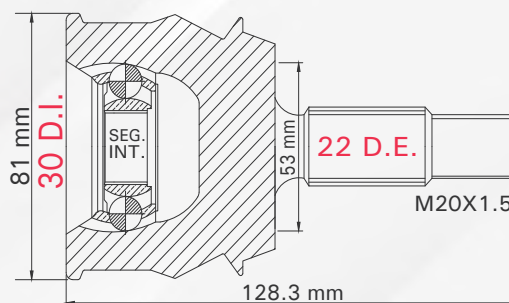

2 TMCVV027

GOLF A2 1.8L 87-92
JETTA A2 1.8L 88-92

SEAT

CORDOBA 1.6L T/MAN 01-02
IBIZA 1.6L T/MAN 01-02

LADO	N° DIENTES		ABS
IZQ/DER	INT 30	EXT 22	S/ABS