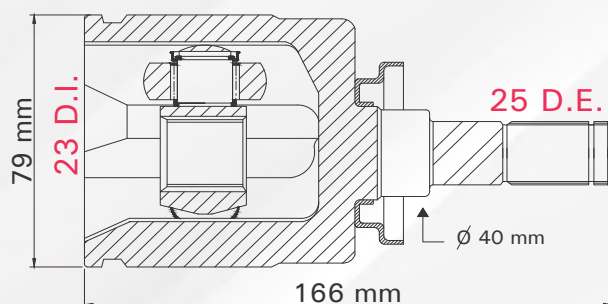

TMCVN3567

TSURU III T/MAN 05-17
TSUBME 03-04

LADO	N° DIENTES	
IZQ / DER	INT 23	EXT 25

LADO CAJA