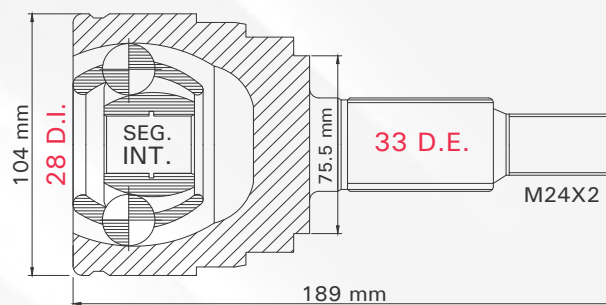

1 TMCVF805

EXPEDITION T/AUT 97-02
F-150 T/AUT 97-02
F-250 T/AUT 98-02

LINCOLN
NAVIGATOR T/AUT 98-02

LADO	N° DIENTES		ABS
IZQ/DER	INT 28	EXT 33	S/ABS