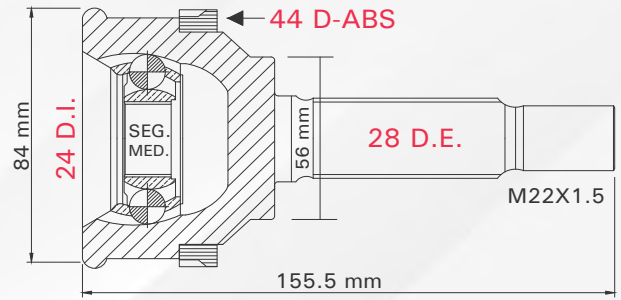

3 TMCVFO11A

ESCAPE T/AUT 01-04
MAZDA
TRIBUTE T/AUT 01-04

LADO	N° DIENTES		ABS
IZQ/DER	INT 24	EXT 28	44 D