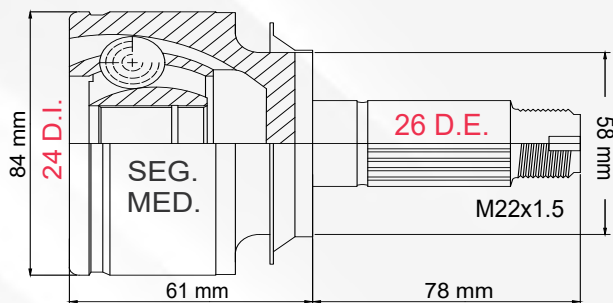

CIVIC SI 06-11

LADO	N° DIENTES		ABS
IZQ/DER	INT 35	EXT 28	S/ABS

LADO RUEDA

1

TMCVH1444

CIVIC 1.8L 06-11

LADO	N° DIENTES		ABS
IZQ/DER	INT 24	EXT 26	S/ABS

2