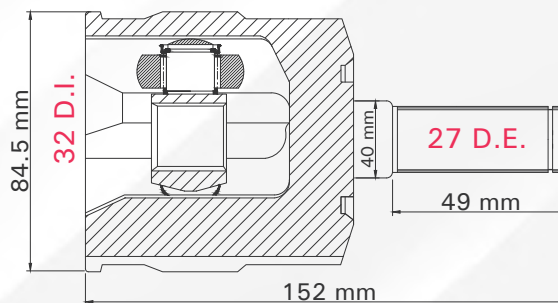

1 TMCVH7008

ACCORD T/MAN 90-00

LADO	N° DIENTES	
IZQUIERDO	INT 32	EXT 27