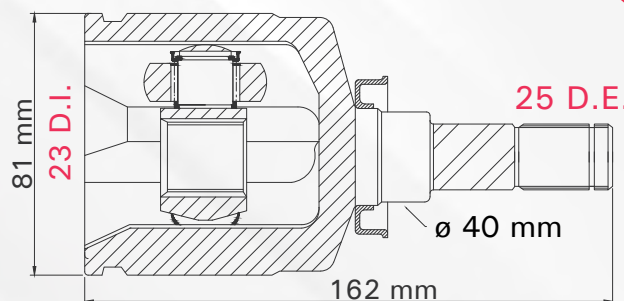

2 TMCVN76894

TSURU III T/AUT 03-10
TSUBAME T/AUT 03-04

LADO	N° DIENTES	
IZQ / DER	INT 23	EXT 25