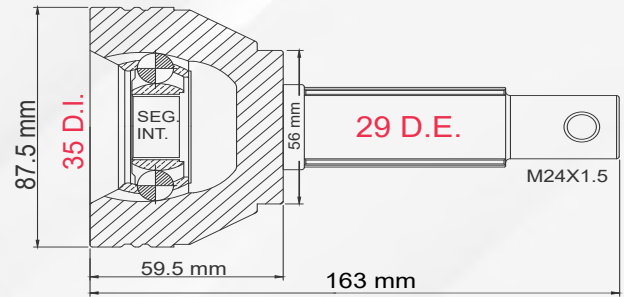

2 TMCVN6880

SENTRA 2.5L T/MAN 07-12
ALTIMA 2.5L T/AUT 07-12
ROGUE T/AUT 08-14

RENAULT
KOLEOS T/AUT 09-16

LADO	N° DIENTES		ABS
IZQ/DER	INT 35	EXT 29	S/ABS