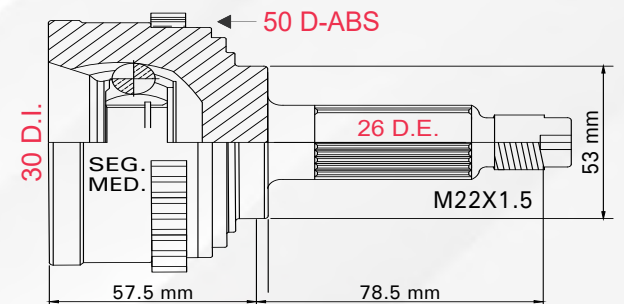

2

TMCVH9268

ACCORD 90-02
PRELUDE 90-91

ACURA
CL 2.2L / 2.3L 97-99
CL 3.0L / 3.3L 97-03
TL 3.2L 99-03

LADO	N° DIENTES		ABS
IZQ/DER	INT 32	EXT 28	S/ABS

3

TMCVH9270

CIVIC 92-00
INTEGRA 96-01