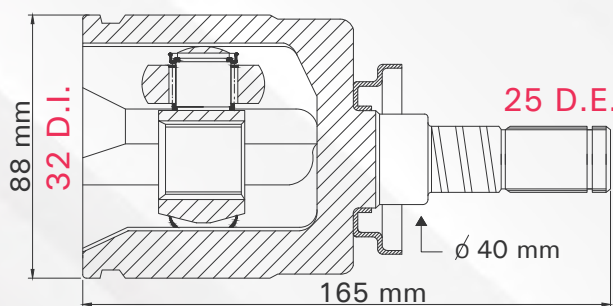

TMCVN6901

TSURU III 1.6L T/MAN 00-02
SENTRA 1.6L T/AUT 00-02
TSUBAME 1.6L T/MAN 00-02

LADO	N° DIENTES	
IZQ / DER	INT 32	EXT 25

LADO CAJA