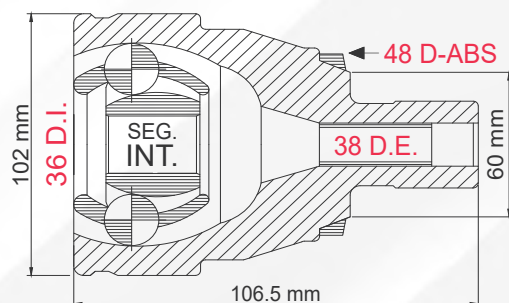

1 TMCVV024A

ALAMBRA 1.8T T/AUT 02-08
SHARAN 1.8T T/AUT 02-08

LADO	N° DIENTES		ABS
IZQ/DER	INT 36	EXT 38	48 D