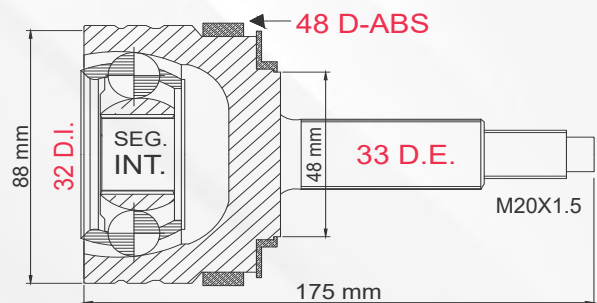

2 TMCVG801A

CAVALIER 95-05
SUNFIRE 97-05

LADO	N° DIENTES		ABS
IZQ/DER	INT 32	EXT 33	48 D