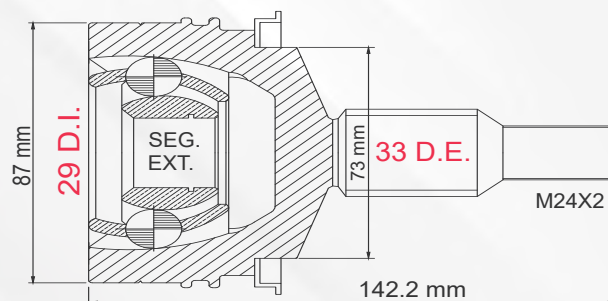

TMCVG9973

- CUTLASS 92-94
- GRAND PRIX 88-93

LADO	N° DIENTES		ABS
IZQ/DER	INT 29	EXT 33	S/ABS

3