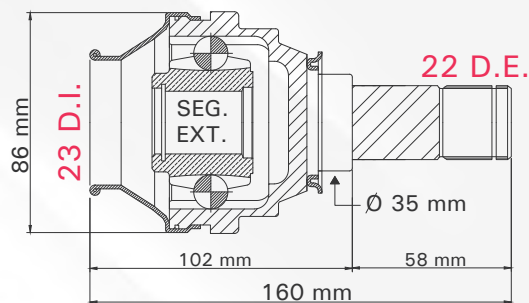

1

TMCVG8209

TORNADO 1.8L T/MAN 12-

LADO		N° DIENTES	
IZQ / DER	INT	23	EXT 22

2

TMCVG8642

AVEO 1.5L 18-

PROXIMAMENTE

LADO		N° DIENTES	
IZQ / DER	INT	23	EXT 34

LADO CAJA