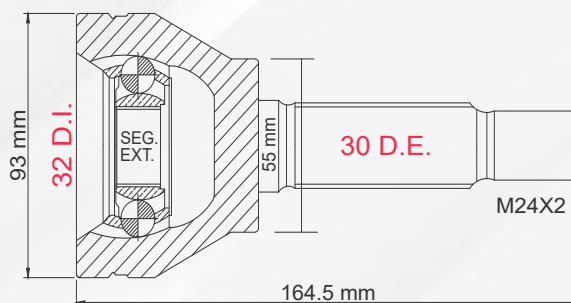

HUMMER
H2 03-05

LADO	N° DIENTES		ABS
IZQ/DER	INT 41	EXT 33	S/ABS

LADO RUEDA

1 TMCVG808

CUTLASS 3.1L 94-97
CENTURY 3.1L T/AUT 94-97

LADO	N° DIENTES		ABS
IZQ/DER	INT 32	EXT 33	S/ABS

2 TMCVG810

CUTLASS T/AUT 97-99
MALIBU T/AUT 97-04
GRAND AM 99-04