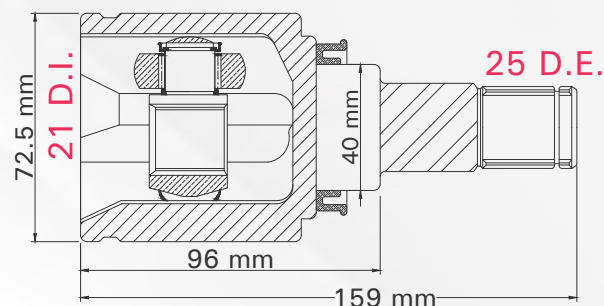

TMCVN6892

MARCH T/AUT 12-20
NOTE T/AUT 14-20
VERSA T/AUT 12-19

LADO	N° DIENTES	
IZQ / DER	INT 21	EXT 25

4