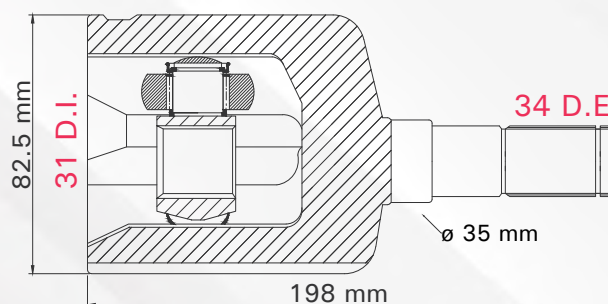

4 TMCVG75366

SONIC 1.6L T/MAN 12-17

LADO	N° DIENTES	
IZQUIERDO	INT 31	EXT 34

LADO CAJA