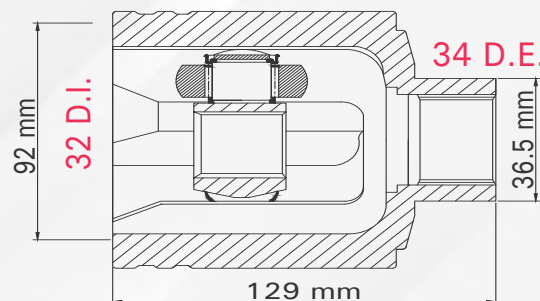

2 TMCVG7039

MALIBU 2.4L T/AUT 97-04

LADO	N° DIENTES	
IZQUIERDO	INT 32	EXT 34