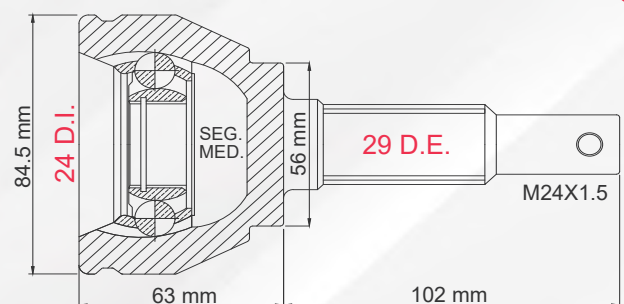

4 TMCVN9279

SENTRA 2.0L 07-12
SENTRA 2.0L T/AUT 13-20

LADO	N° DIENTES		ABS
IZQ/DER	INT 24	EXT 29	S/ABS