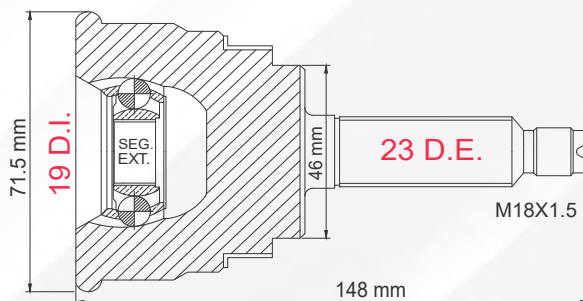

1 TMCVGO11

SPARK 1.2L T/MAN 11-17
MATIZ T/MAN 04-12

LADO	N° DIENTES		ABS
IZQ/DER	INT 19	EXT 23	S/ABS