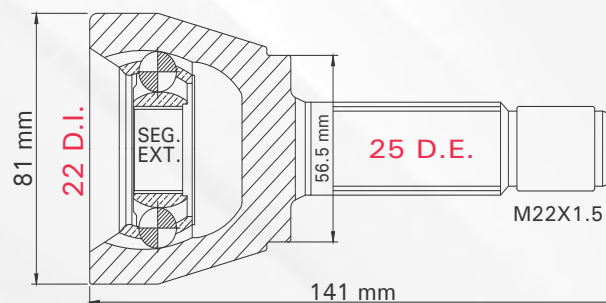

2 TMCVF108

COURIER 1.8L 00-04
FIESTA 1.8L 00-04
IKON 1.8L 00-04

LADO	N° DIENTES		ABS
IZQ/DER	INT 22	EXT 25	S/ABS