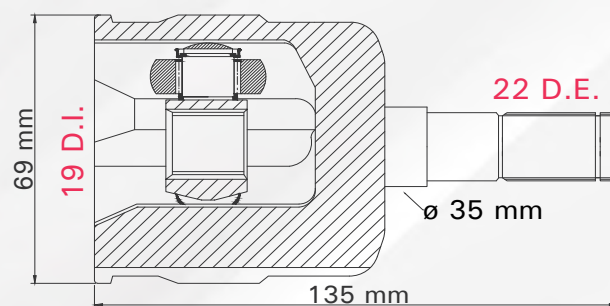

LADO	N° DIENTES	
IZQ / DER	INT 22	EXT 34

3 TMCVG79106

CHEVY NACIONAL 96-05
T/MAN

LADO	N° DIENTES	
IZQ / DER	INT 28	EXT 22

4 TMCVG79115

SPARK 1.2L T/MAN 12-17

LADO	N° DIENTES	
IZQUIERDO	INT 19	EXT 22

LADO CAJA