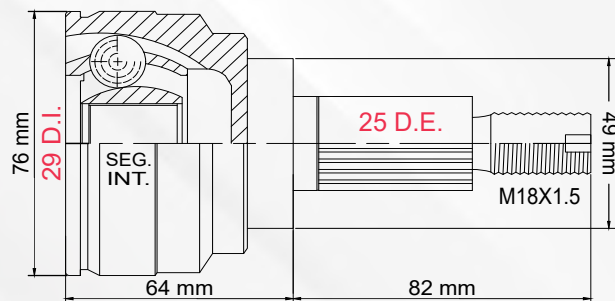

1

TMCVS6877

IBIZA 01-10
IBIZA 2.0L 10-
CORDOBA 06-09

AUDI
A1 11-18

LADO	N° DIENTES		ABS
IZQ/DER	INT 30	EXT 36	S/ABS

2

TMCVSZ9448

SWIFT 1.4L T/AUT 12-17