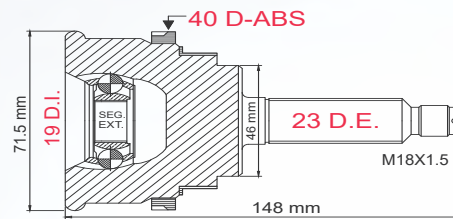

Número de figura

Clave tmk

Figura de la pieza

2 TMCVGO11A

SPARK 1.2L T/MAN 11-17
MATIZ 1.0L T/MAN 04-12

LADO	N° DIENTES		ABS
IZQ/DER	INT	EXT	40 D
	19	23	

Aplicaciones

Posición