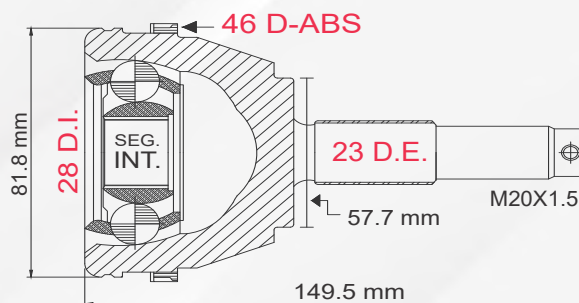

2 TMCVCO10B

NEON 2.0L 98-00

LADO	N° DIENTES		ABS
IZQ/DER	INT 28	EXT 23	46 D

3 TMCVCO13

DART K 2.2L 86-88
LEBARON 86-88
MAGNUM 86-88
NEW YORKER 86-90
SHADOW 89-90
SPIRIT 1990
PHAMTON 87-89
VOLARE 86-89