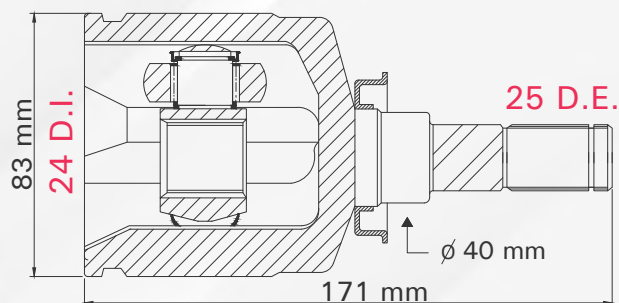

TMCVN3545

TSURU III T/MAN 92-00

LADO	N° DIENTES	
IZQ / DER	INT 24	EXT 25

3