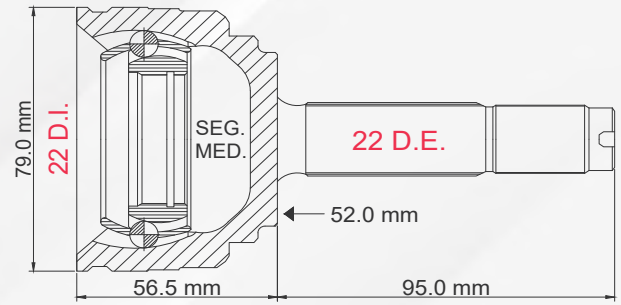

2 TMCVG75359

AVEO 08-17

PONTIAC
G3 07-09

LADO	N° DIENTES		ABS
IZQ/DER	INT 22	EXT 22	S/ABS