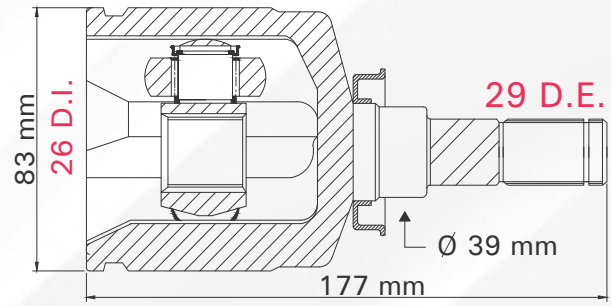

1

TMCVN7049

X-TRAIL 2.5L T/AUT 02-13

LADO	N° DIENTES	
IZQUIERDO	INT 26	EXT 29

2