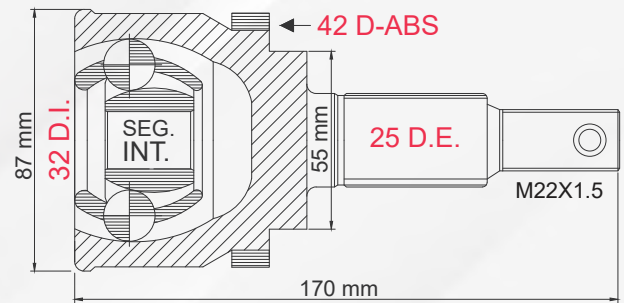

2 TMCVN9066

SENTRA 96-06
LUCINO 96-06

LADO	N° DIENTES		ABS
IZQ/DER	INT 32	EXT 25	42 D