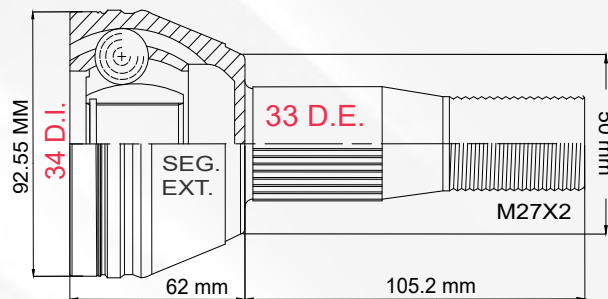

ACADIA 3.6L T/AUT 07-16

CHEVROLET
TRAVERSE 3.6L T/AUT 09-17

LADO	N° DIENTES		ABS
IZQ/DER	INT 37	EXT 28	S/ABS

LADO RUEDA

1 TMCVG9503

CHEVROLET
UPLANDER 3.5L / 3.9L T/AUT 05-09

PONTIAC
MONTANA 3.5L / 3.9L T/AUT 05-09