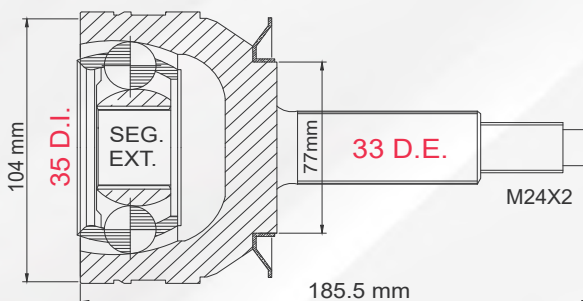

LADO	N° DIENTES		ABS
IZQ/DER	INT 35	EXT 33	S/ABS

LADO RUEDA