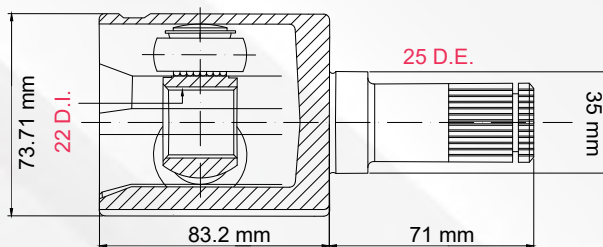

LADO	N° DIENTES	
IZQUIERDO	INT 22	EXT 25

3 TMCVH77466

CR-V 2.4L T/AUT 02-11

LADO	N° DIENTES	
IZQUIERDO	INT 32	EXT 27

4 TMCVH8454

CIVIC 1.8L 06-11

LADO	N° DIENTES	
DERECHO	INT 22	EXT 25

1