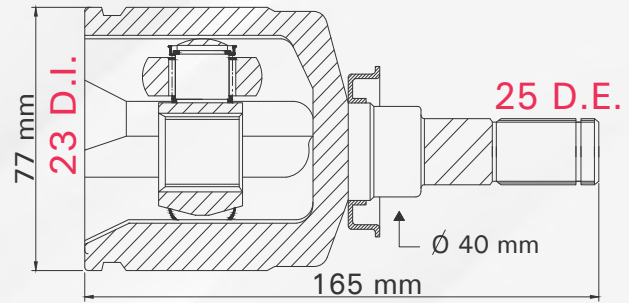

LADO	N° DIENTES	
IZQ / DER	INT 23	EXT 25

3

TMCVN76882

MARCH T/MAN 12-14
 VERSA T/MAN 12-18
 NOTE T/MAN 12-

LADO	N° DIENTES	
IZQ / DER	INT 22	EXT 26

4

TMCVN76885

SENTRA T/MAN 13-20
 TIIDA T/MAN 07-18