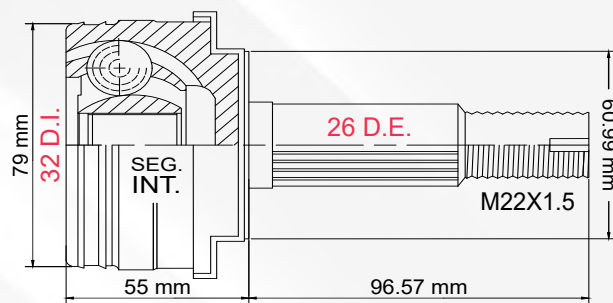

4

TMCVT9158

COROLLA 03-05
MATRIX 03-06

LADO	N° DIENTES		ABS
IZQ/DER	INT 29	EXT 26	S/ABS

1

TMCVT9483

RAV4 2.5L 06-12

LADO	N° DIENTES		ABS
IZQ/DER	INT	XX EXT XX	XX D