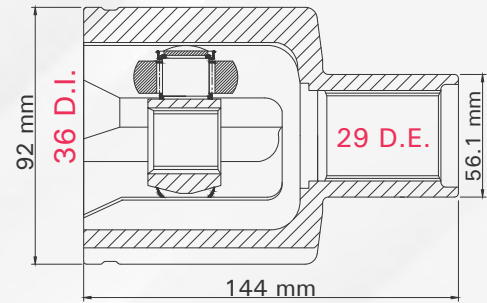

2 TMCVC8210

RAM 1500 T/AUT 12-16

LADO	N° DIENTES	
IZQ / DER	INT 36	EXT 29