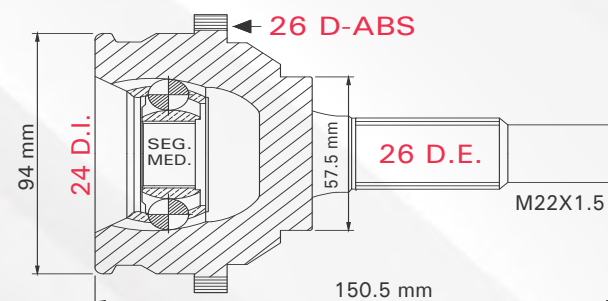

4 TMCVC816A

PT CRUISER 00-06
(TURBO)

LADO	N° DIENTES		ABS
IZQ/DER	INT 24	EXT 26	26 D

LADO RUEDA