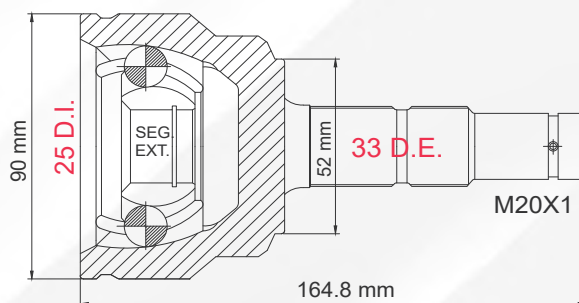

1

TMCVG034

ASTRA 1.8L / 2.0L / 2.2L 00-03
ZAFIRA 1.8L / 2.0L / 2.2L 00-03

LADO	N° DIENTES		ABS
IZQ/DER	INT 25	EXT 33	S/ABS

2