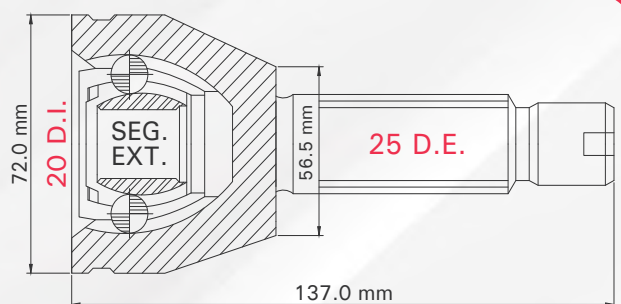

4 TMCVF75266

KA T/MAN 01-08

LADO	N° DIENTES		ABS
IZQ/DER	INT 20	EXT 25	S/ABS