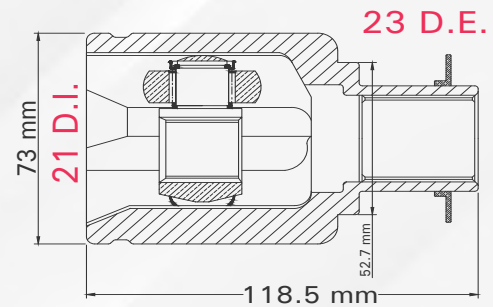

TMCVN76898

SENTRA 2.0L T/MAN 07-12

LADO	N° DIENTES	
IZQUIERDO	INT 24	EXT 26

2

TMCVN8203

PLATINA T/MAN 02-10

RENAULT
CLIO T/MAN 02-10

LADO	N° DIENTES	
IZQ / DER	INT 21	EXT 23