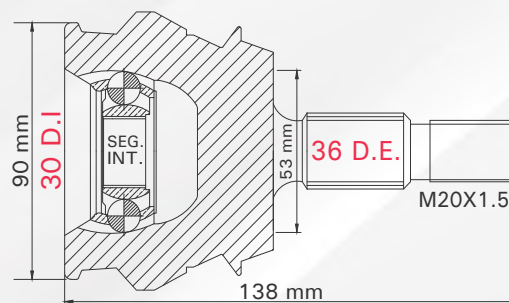

LADO	N° DIENTES		ABS
IZQ/DER	INT 30	EXT 36	S/ABS

LADO RUEDA