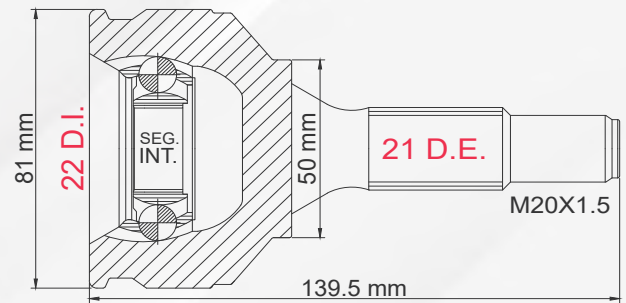

LADO RUEDA

1

TMCVP022

206 STD 99-04

LADO	N° DIENTES		ABS
IZQ/DER	INT 21	EXT 21	S/ABS

2

TMCVP812

206 STD 98-09