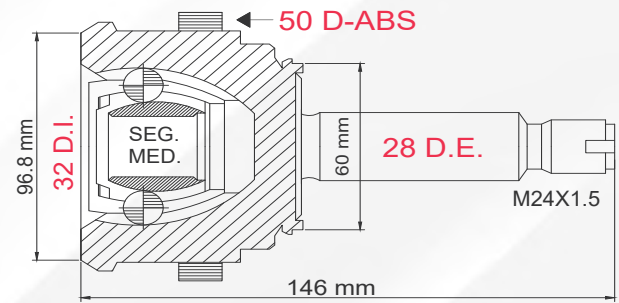

LADO	N° DIENTES		ABS
IZQ/DER	INT 22	EXT 22	S/ABS

LADO RUEDA

1 TMCVH019A

ACCORD T/AUT 94-97

ACURA

CL 2.2L / 2.3L T/AUT 97-99

CL 3.0L / 3.2L T/AUT 97-03

TL 3.2L T/AUT 99-03