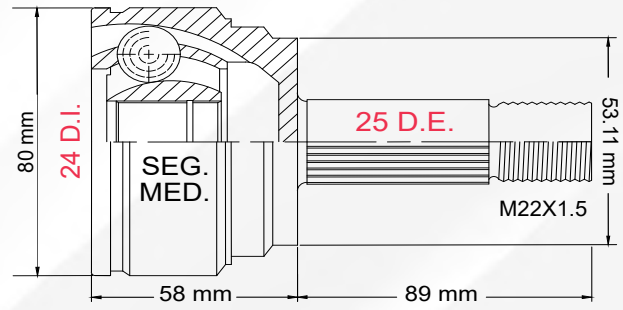

1

TMCVF9573

FIESTA 1.6L T/MAN 11-19

LADO	N° DIENTES		ABS
IZQ/DER	INT 24	EXT 25	S/ABS

2