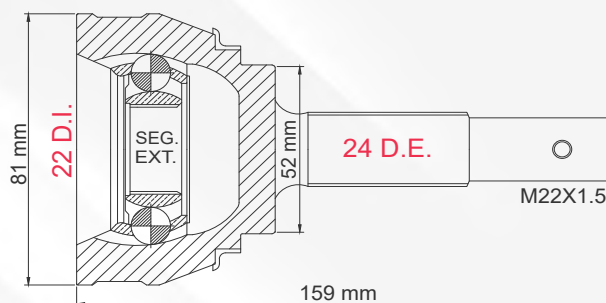

1

TMCVN804

TSURU I 84-87

LADO	N° DIENTES		ABS
IZQ/DER	INT 22	EXT 24	S/ABS

2