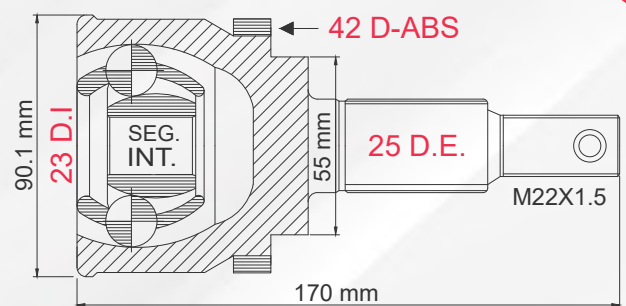

TMCVN9621

SENTRA 91-99
NX1600 91-93
200SX 95-99

LADO	N° DIENTES		ABS
IZQ/DER	INT 23	EXT 25	42 D

LADO RUEDA