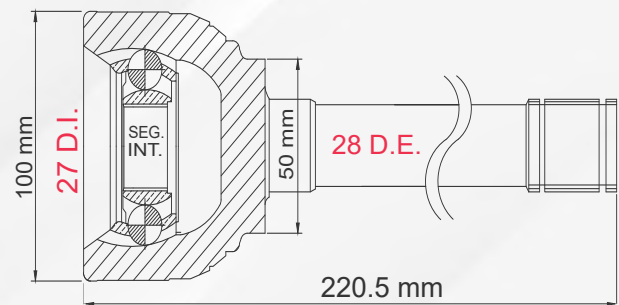

TMCVN043

FRONTIER T/AUT 94-01
PATHFINDER T/AUT 90-01
X-TERRA T/AUT 00-01

INFINITI
QX4 4X4 T/AUT 97-01

LADO	N° DIENTES		ABS
IZQ/DER	INT 27	EXT 28	S/ABS

3