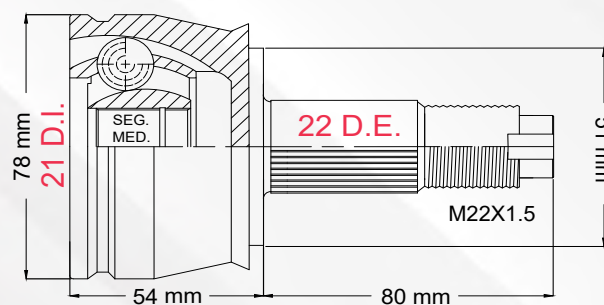

TMCVFI9462

PANDA 1.2L T/MAN 07-12
MOBI 1.0L T/MAN 17-

LADO	N° DIENTES		ABS
IZQ/DER	INT 21	EXT 22	S/ABS

LADO RUEDA