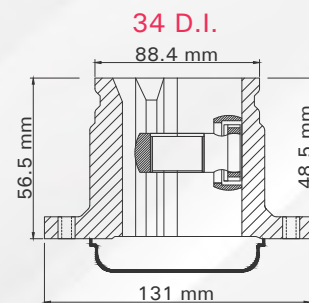

4 TMCVV7497

GOLF 1.8L T/AUT 92-99
JETTA 1.8L T/AUT 92-99

LADO

N° DIENTES

IZQ / DER

INT 34

LADO CAJA