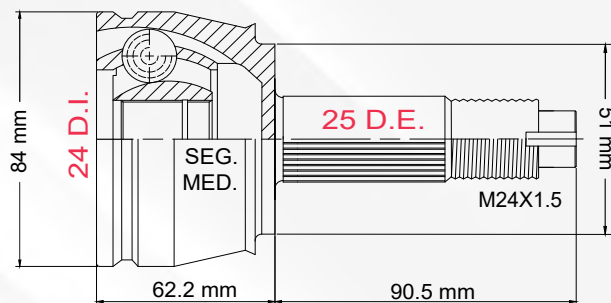

1

TMCVC9564

RAM 700 1.6L T/MAN 18-

LADO	N° DIENTES		ABS
IZQ/DER	INT 24	EXT 25	S/ABS

2