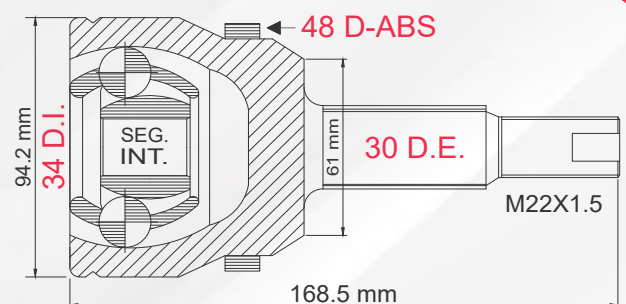

4 TMCVT9792

CAMRY T/AUT 02-03
SOLARA T/AUT 02-03

LADO	N° DIENTES		ABS
IZQ/DER	INT 34	EXT 30	48 D