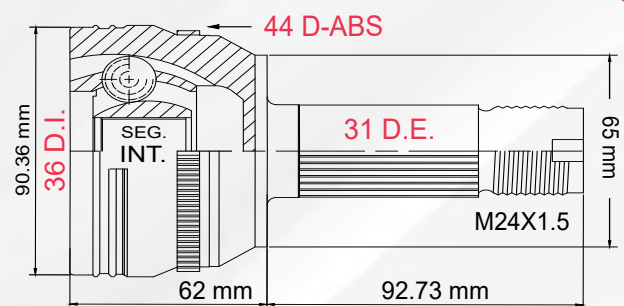

TMCVM9464

CX-9 3.7L T/AUT 07-15
FORD
EDGE 3.5L T/AUT 07-14

LADO	N° DIENTES		ABS
IZQ/DER	INT 36	EXT 31	44 D

LADO RUEDA