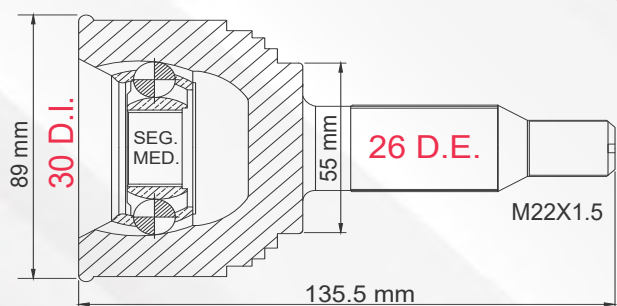

TMCVH9850

CIVIC T/AUT 92-00

ACURA
INTEGRA T/AUT 96-01

LADO	N° DIENTES		ABS
IZQ/DER	INT 30	EXT 26	S/ABS

LADO RUEDA