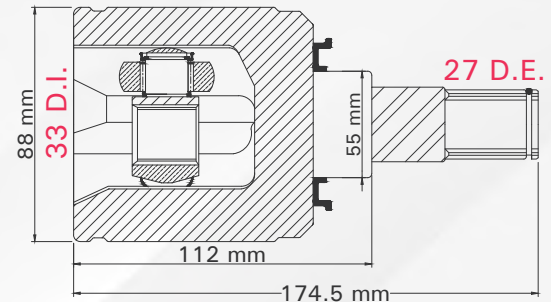

CALIBER 07-12
COMPASS 07-17
PATRIOT 07-17

MITSUBISHI
LANCER 08-16

LADO

N° DIENTES

IZQUIERDO

INT 33 EXT 27

4

TMCVC7470