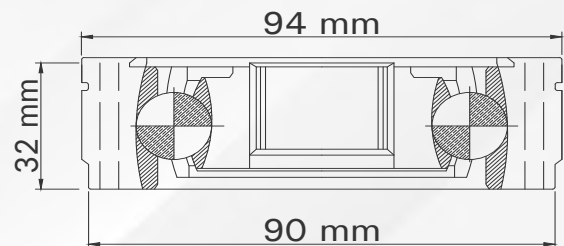

LADO

N° DIENTES

IZQ / DER

INT 33

4