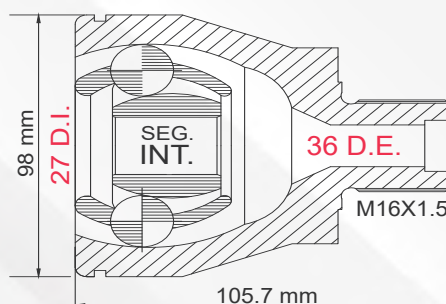

LADO	N° DIENTES		ABS
IZQ/DER	INT 27	EXT 36	S/ABS

LADO RUEDA