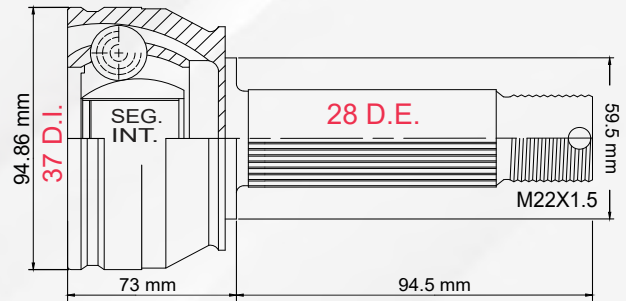

TMCVMT9501

OUTLANDER 2.4L 07-13
T/AUT

LADO	N° DIENTES		ABS
IZQ/DER	INT 37	EXT 28	S/ABS

3