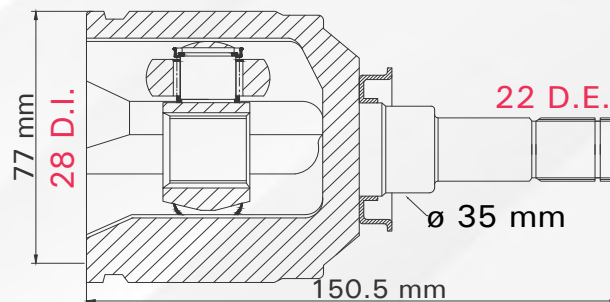

3 TMCVG79106

CHEVY NACIONAL 96-05
T/MAN

LADO	N° DIENTES	
IZQ / DER	INT 28	EXT 22