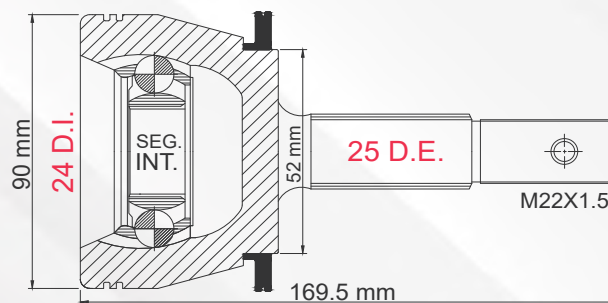

LADO	N° DIENTES		ABS
IZQ/DER	INT 21	EXT 21	26 D

3 TMCVNO25

SENTRA 87-90

PULSAR 87-90

LADO	N° DIENTES		ABS
IZQ/DER	INT 23	EXT 25	S/ABS

4 TMCVNO28

TSURU II STD - T/AUT 88-91

LADO	N° DIENTES		ABS
IZQ/DER	INT 24	EXT 25	S/ABS