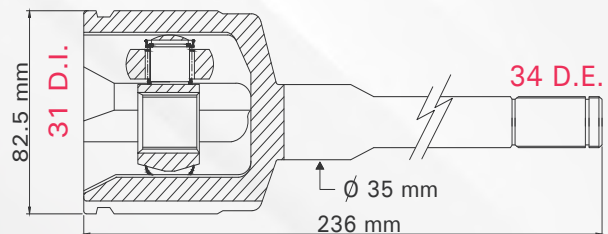

2 TMCVG75364

CRUZE T/AUT 10-15

LADO	N° DIENTES	
IZQUIERDO	INT 31	EXT 34