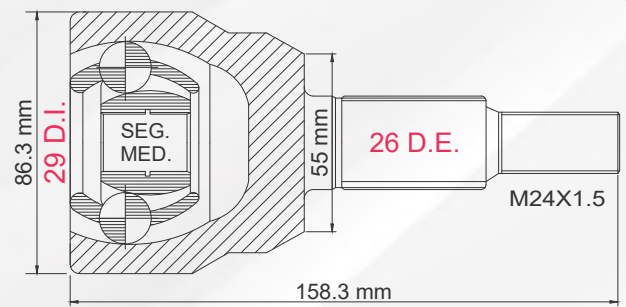

TMCVT9158

COROLLA 03-05
MATRIX 03-06

LADO	N° DIENTES		ABS
IZQ/DER	INT 29	EXT 26	S/ABS