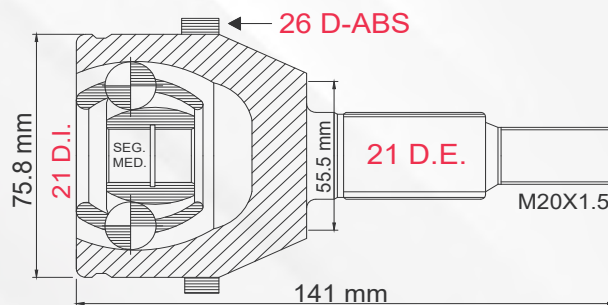

1 TMCVNO11

SENTRA AMERICANO 87-90

LADO	N° DIENTES		ABS
IZQ/DER	INT 22	EXT 25	S/ABS

2 TMCVNO18A

PLATINA 02-10

RENAULT

CLIO 1.6L T/MAN 02-10

KANGOO T/MAN 04-10