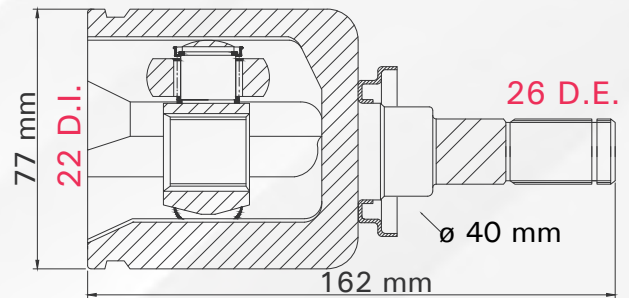

LADO	N° DIENTES	
IZQ / DER	INT 23	EXT 25

3

TMCVN76882

MARCH T/MAN 12-14
 VERSA T/MAN 12-18
 NOTE T/MAN 12-

LADO	N° DIENTES	
IZQ / DER	INT 22	EXT 26

4

TMCVN76885

SENTRA T/MAN 13-20
 TIIDA T/MAN 07-18