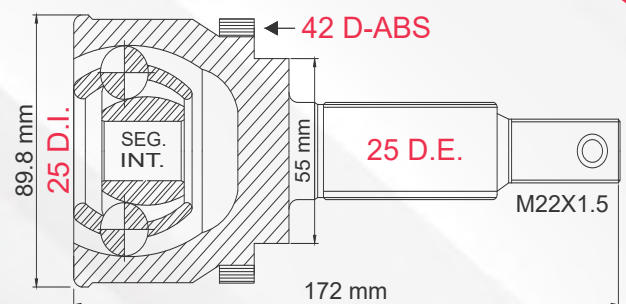

TMCVN9721

FRONTIER 02-04
 X-TERRA 4X4 02-04

INFINITI
 QX4 02-03

LADO	N° DIENTES		ABS
IZQ/DER	INT 25	EXT 28	S/ABS

4

TMCVN9889

SENTRA 2.0L 91-94
 NX2000 91-93

LADO	N° DIENTES		ABS
IZQ/DER	INT 25	EXT 25	42 D