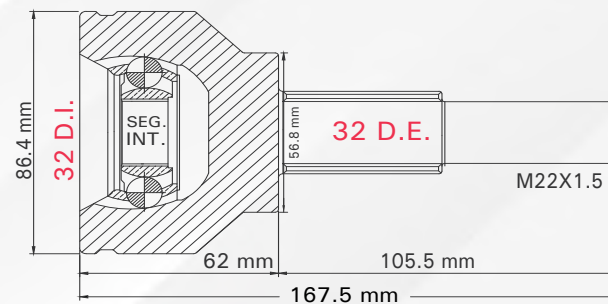

3 TMCVC9487

JOURNEY 2.4L T/AUT 09-20
AVENGER 2.4L T/AUT 08-14
CIRRUS 2.4L T/AUT 07-10

LADO	N° DIENTES		ABS
IZQ/DER	INT 32	EXT 32	S/ABS