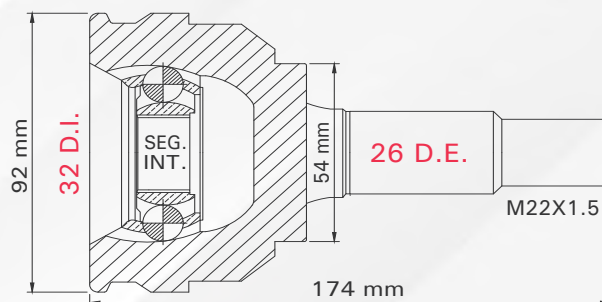

2 TMCVC118

DAKOTA 4X4 91-96
DURANGO 4X4 97-99

LADO	N° DIENTES		ABS
IZQ/DER	INT 34	EXT 31	S/ABS

3 TMCVC6751

PACIFICA 04-06

LADO	N° DIENTES		ABS
IZQ/DER	INT 32	EXT 26	S/ABS

4 TMCVC6908

CARAVAN 08-09
PACIFICA 07-08
TOWN & COUNTRY 08-09