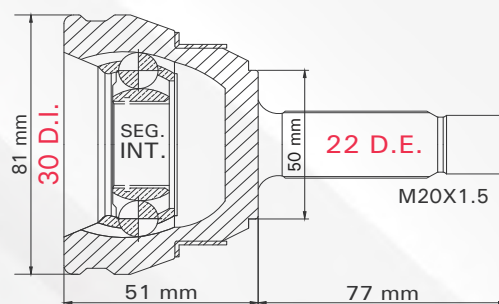

LADO	N° DIENTES		ABS
IZQ/DER	INT 30	EXT 22	S/ABS

3 TMCVV9100

EUROVAN 93-02

LADO	N° DIENTES		ABS
IZQ/DER	INT 33	EXT 38	48 D

4 TMCVV9422

CARIBE ATLANTIC 81-87

LADO	N° DIENTES		ABS
IZQ/DER	INT 30	EXT 22	S/ABS

LADO RUEDA