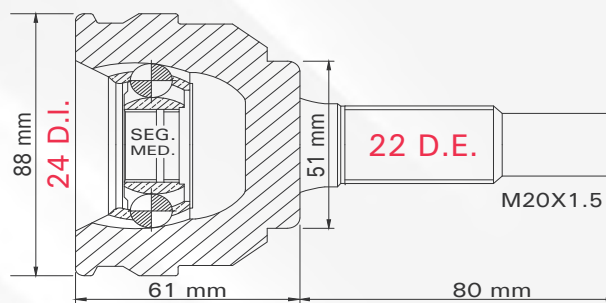

1 TMCVV9038

CROSSFOX 1.6L T/MAN 09-17
GOL 1.6L T/MAN 09-16
POLO 1.6L T/MAN 14-18
SAVEIRO 1.6L T/MAN 09-20

LADO	N° DIENTES		ABS
IZQ/DER	INT 24	EXT 22	S/ABS