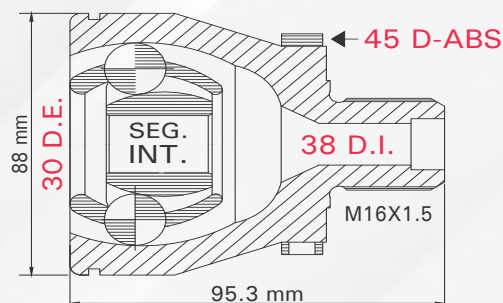

TMCVV8884

PASSAT 2.8L 00-05

AUDI
A6 00-05
A8 98-00

LADO	N° DIENTES		ABS
IZQ/DER	INT 30	EXT 38	45 D

3