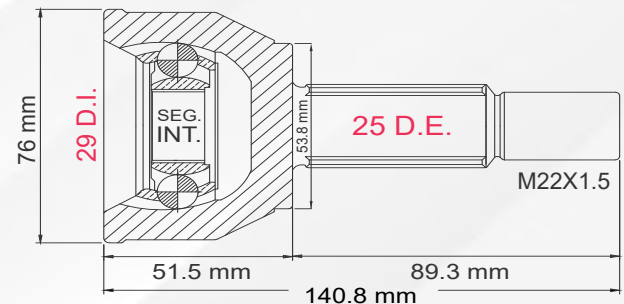

TMCVM9447

MAZDA 3 2.0L / 2.5L 10-13

LADO	N° DIENTES		ABS
IZQ/DER	INT 29	EXT 25	S/ABS

4