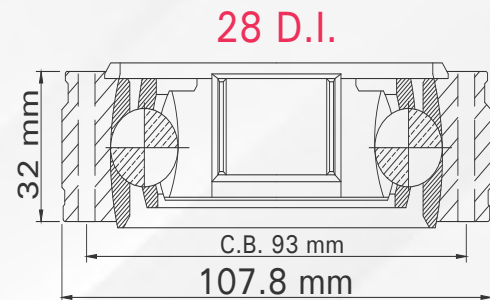

LADO

N° DIENTES

IZQUIERDO

INT 33

3 TMCVV7489

EUROVAN T/MAN 00-05

LADO

N° DIENTES