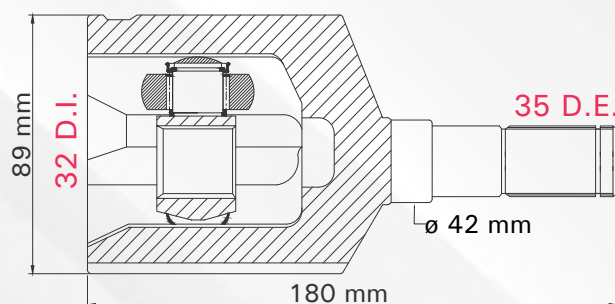

TMCVF7036

WINDSTAR 3.8L T/AUT 96-03
MACHO

LADO	N° DIENTES	
DERECHO	INT 32	EXT 35

LADO CAJA