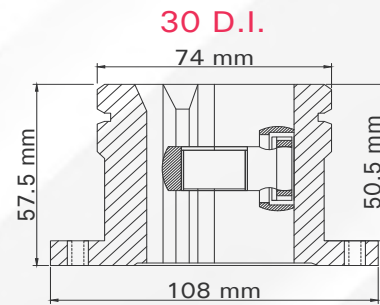

1 TMCVV703

BEETLE 1.8T / 2.0L T/AUT 99-05
 GOLF A4 2.0L T/AUT 00-05
 JETTA A4 2.0L T/AUT 00-07
 JETTA A4 1.8T 00-10

LADO

N° DIENTES

IZQ / DER

INT 30

2 TMCVV7011

POINTER 1.6L T/MAN 03-10
 GOL 1.6L T/MAN 03-17
 SAVEIRO 1.6L T/MAN 03-17