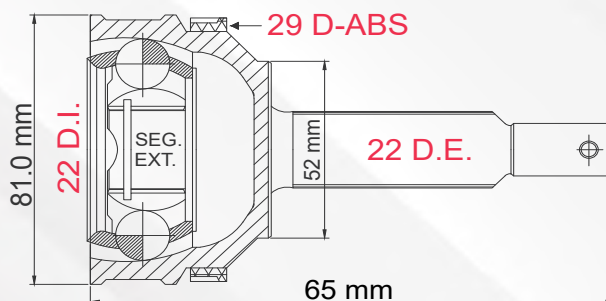

4 TMCVG75308

CHEVY 06-12
CORSA 02-08
TORNADO 04-11

LADO	N° DIENTES		ABS
IZQ/DER	INT 22	EXT 22	29 D

LADO RUEDA