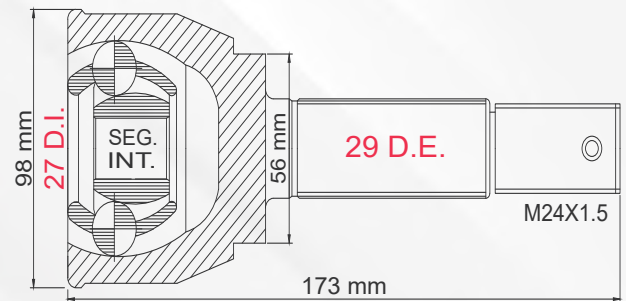

TMCVN9627

FRONTIER 87-96
 PATHFINDER 87-96
 PICK UP 86-96

LADO	N° DIENTES		ABS
IZQ/DER	INT 27	EXT 27	S/ABS

2

TMCVN9630

MAXIMA 95-99

LADO	N° DIENTES		ABS
IZQ/DER	INT 27	EXT 29	S/ABS

3