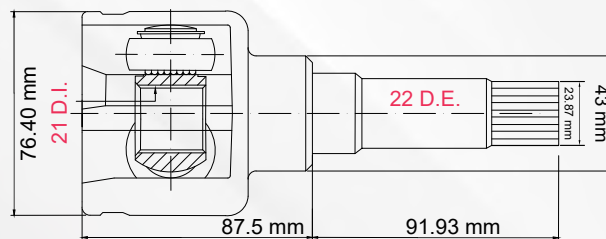

206 98-09

LADO	N° DIENTES	
IZQUIERDO	INT 22	EXT 22

2

TMCVP8433

207 1.6L T/MAN 07-14

LADO	N° DIENTES	
DERECHO	INT 21	EXT 22

3

TMCVT8480