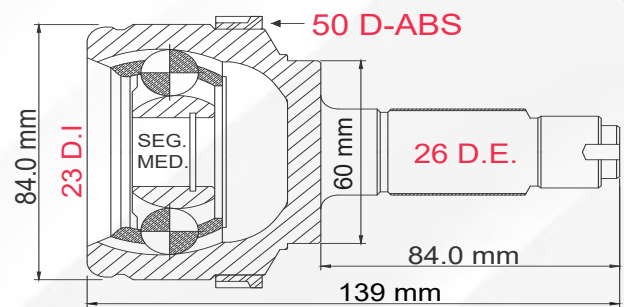

TMCVH77455

CR-V 2.4L T/AUT 07-11

LADO	N° DIENTES		ABS
IZQ/DER	INT 32	EXT 30	S/ABS

LADO RUEDA

1

TMCVH77458

CIVIC 1.7L 01-05

LADO	N° DIENTES		ABS
IZQ/DER	INT 23	EXT 26	50 D