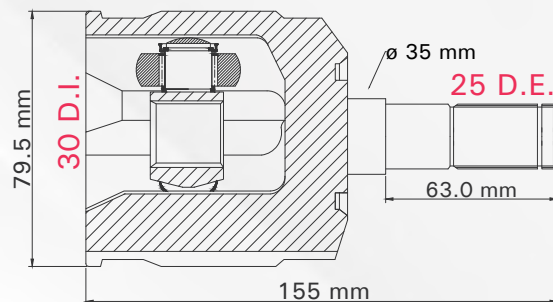

1

TMCVHY8440

GRAND i10 15-20

PROXIMAMENTE

LADO	N° DIENTES			
IZQ / DER	INT	21	EXT	25

mitsubishi

2

TMCVMT7047

LANCER 2.0L 04-16

LADO	N° DIENTES			
IZQ / DER	INT	30	EXT	25

3