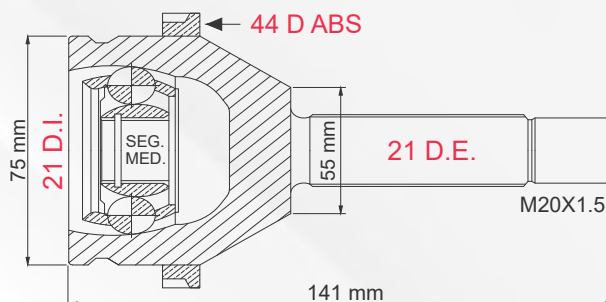

2

TMCVN824A

X-TRAIL 2.5L T/AUT 01-14

LADO	N° DIENTES		ABS
IZQ/DER	INT 25	EXT 29	44 D

3

TMCVN8358

PLATINA 04-06

LADO	N° DIENTES		ABS
IZQ/DER	INT 21	EXT 21	44 D