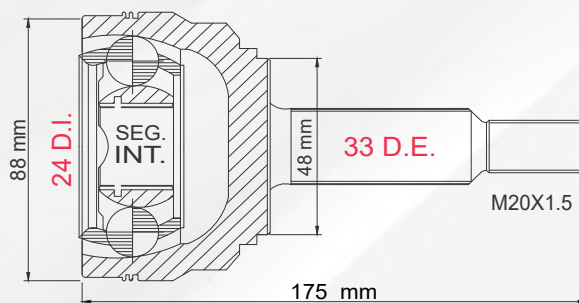

TMCVG103

CELEBRITY T/AUT 82-88
CITATION T/AUT 82-85
CENTURY 2.8L 83-88

LADO	N° DIENTES		ABS
IZQ/DER	INT 24	EXT 33	S/ABS

LADO RUEDA