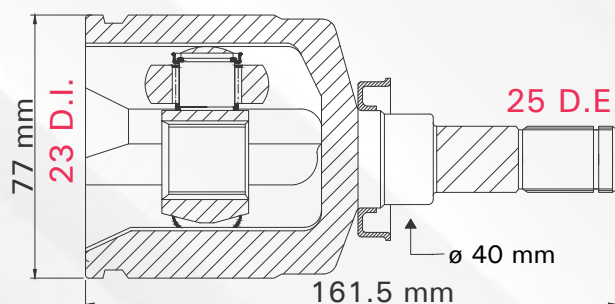

4 TMCVN76897

TIIDA T/AUT 07-18

LADO	N° DIENTES	
IZQUIERDO	INT 23	EXT 25

LADO CAJA