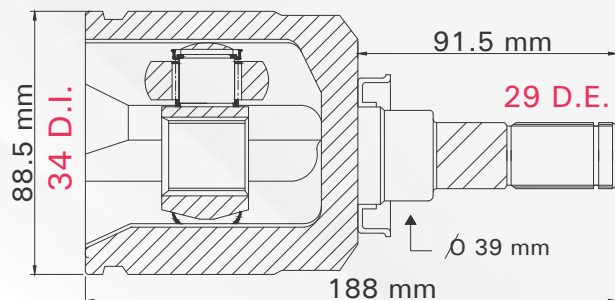

TMCVF7032

VILLAGER T/AUT 93-00

LADO	N° DIENTES	
IZQUIERDO	INT 34	EXT 29

4