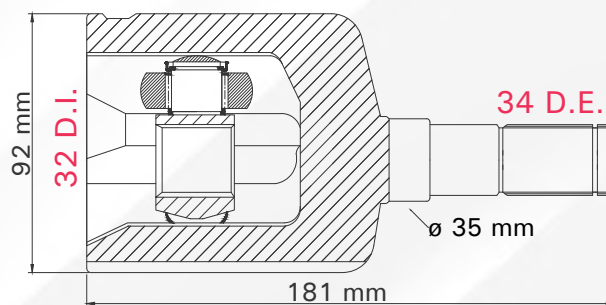

1 TMCVG7038

MALIBU 2.4L T/AUT 97-04

LADO	N° DIENTES	
DERECHO	INT 32	EXT 34