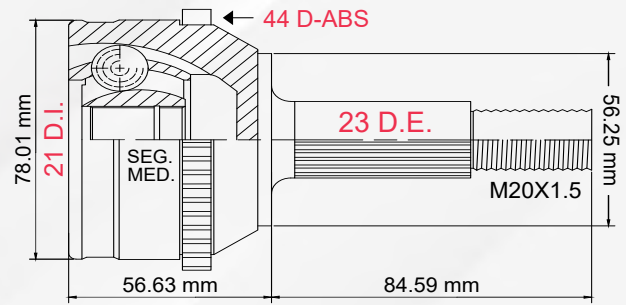

LADO	N° DIENTES		ABS
IZQ/DER	INT 30	EXT 23	S/ABS

LADO RUEDA

LADO RUEDA

1 TMCVRN9459

KANGOO 1.6L T/MAN 04-18

LADO	N° DIENTES		ABS
IZQ/DER	INT 23	EXT 23	44 D

2 TMCVRN9460

KANGOO EXPRESS
1.6L T/MAN 04-17