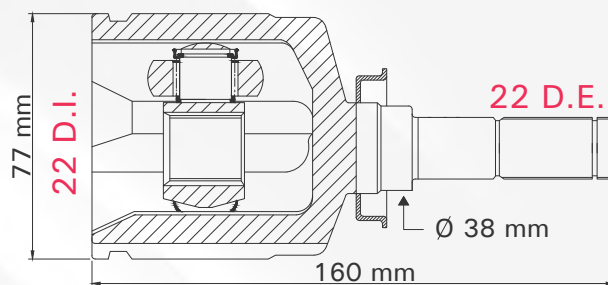

LADO	N° DIENTES	
IZQ / DER	INT 22	EXT 22

4 TMCVG75357

CHEVY NACIONAL 98-05
CHEVY BRASILEÑO 00-03

LADO	N° DIENTES	
IZQUIERDO	INT 28	EXT 22

LADO CAJA

1 TMCVG75361

AVEO T/AUT 08-17

PONTIAC
G3 T/AUT 07-09