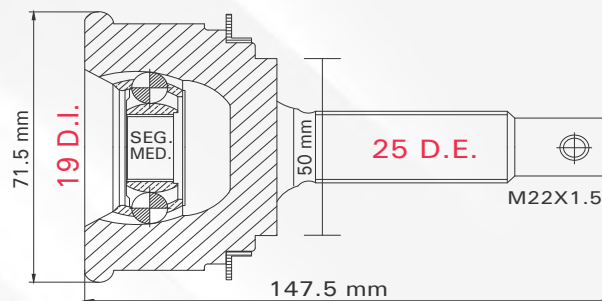

4

TMCVHY100B

VERNA 1.5L T/MAN 04-06

LADO	N° DIENTES		ABS
IZQ/DER	INT 22	EXT 25	44 D

LADO RUEDA

1 TMCVHY801A

ATOS 1.0L T/MAN 00-04

LADO	N° DIENTES		ABS
IZQ/DER	INT 19	EXT 25	S/ABS