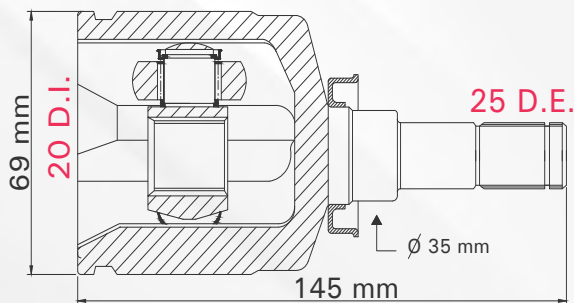

2 TMCVC78422

I10 12-14

LADO	N° DIENTES	
IZQ / DER	INT 20	EXT 25