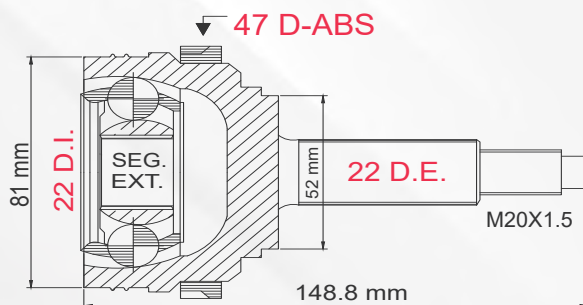

TMCVGO22A

AVEO 1.6L T/MAN 07-17
PONTIAC
G3 1.6L T/MAN 06-09

LADO	N° DIENTES		ABS
IZQ/DER	INT 22	EXT 22	47 D

3