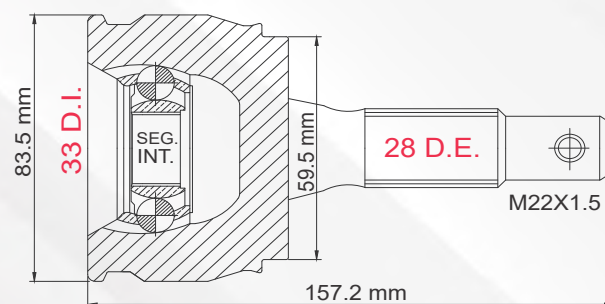

4 TMCVCO28

CALIBER 07-12
PATRIOT 07-18
COMPASS 07-17

LADO	N° DIENTES		ABS
IZQ/DER	INT 33	EXT 28	S/ABS

LADO RUEDA