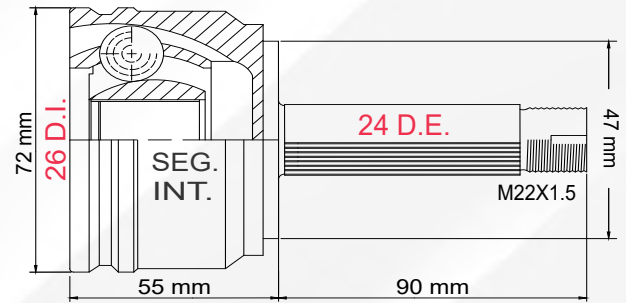

FORD
ESCAPE 01-04

LADO	N° DIENTES		ABS
IZQ/DER	INT 24	EXT 28	44 D

LADO RUEDA

1

TMCVMT9499

MIRAGE 1.2L 14-20
DODGE
 ATTITUDE 1.2L 15-20

LADO	N° DIENTES		ABS
IZQ/DER	INT 26	EXT 24	S/ABS

2