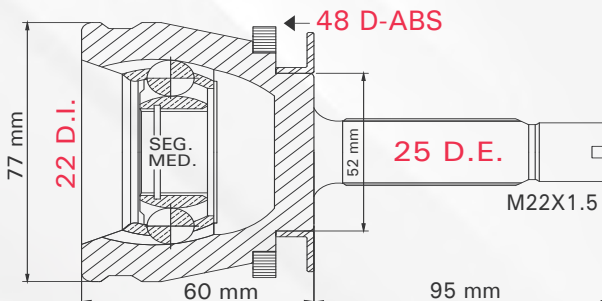

2 TMCVC9437

ATTITUDE 1.6L 12-14
ACCENT 1.6L 12-17

LADO	N° DIENTES		ABS
IZQ/DER	INT 22	EXT 25	48 D