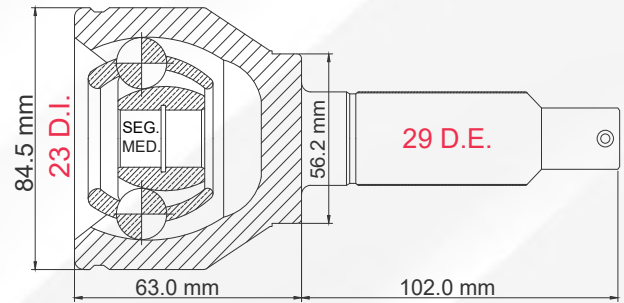

4 TMCVN078A

ALTIMA 2.5L T/AUT 02-05

LADO	N° DIENTES		ABS
IZQ/DER	INT 35	EXT 27	44 D

LADO RUEDA

1 TMCVN2804

SENTRA (B17) T/AUT 13-20

LADO	N° DIENTES		ABS
IZQ/DER	INT 23	EXT 29	S/ABS

2 TMCVN6880