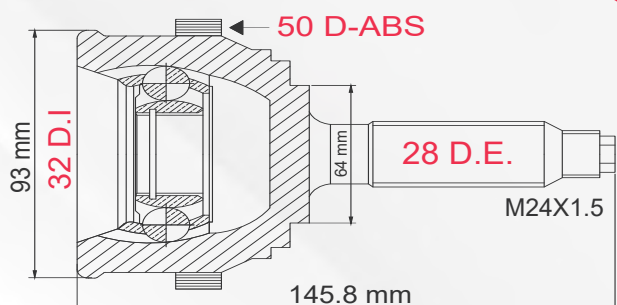

TMCVH9574

CR-V 4X4 97-00
PRELUDE 97-00

ACURA
TL 2.5L / 3.2L 95-98
RL 96-98

LADO	N° DIENTES		ABS
IZQ/DER	INT 32	EXT 28	50 D

4