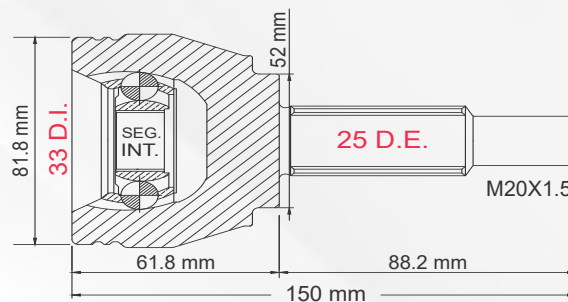

3 TMCVRN9441

DUSTER 2.0L 11-17

LADO	N° DIENTES		ABS
IZQ/DER	INT 33	EXT 25	S/ABS