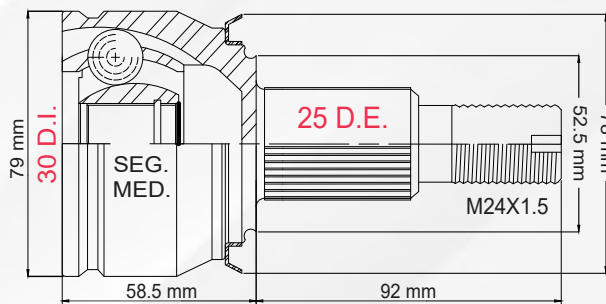

LADO	N° DIENTES		ABS
IZQ/DER	INT 31	EXT 30	S/ABS

2 TMCVG9577

AVEO 1.5L T/MAN 18-

LADO	N° DIENTES		ABS
IZQ/DER	INT 23	EXT 33	47 D

3 TMCVG9582

SONIC 1.6L T/AUT 11-17

LADO	N° DIENTES		ABS
IZQ/DER	INT 30	EXT 25	S/ABS