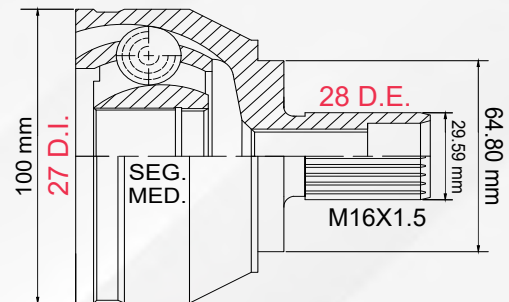

TMCVV9569

AMAROK TDI 2.0L 11-20

LADO	N° DIENTES		ABS
IZQ/DER	INT 27	EXT 28	S/ABS

LADO RUEDA