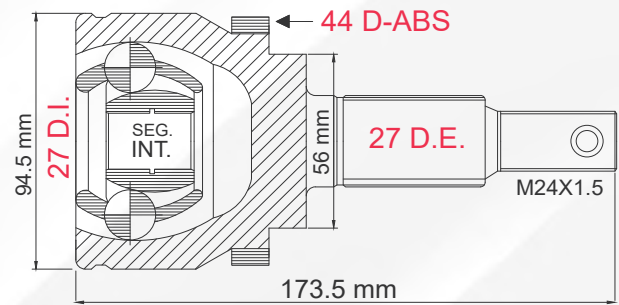

1

TMCVN042A

ALTIMA T/AUT 93-99

LADO	N° DIENTES		ABS
IZQ/DER	INT 27	EXT 27	44 D

2