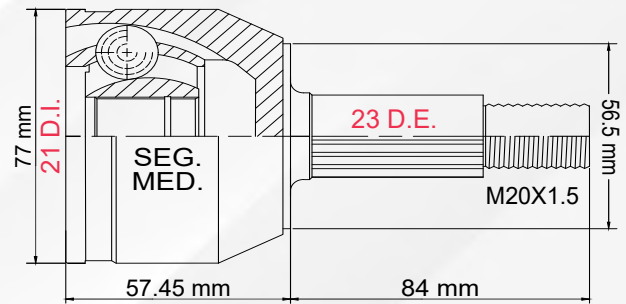

3 TMCVRN9495

KANGOO 1.6L T/MAN 04-18

LADO	N° DIENTES		ABS
IZQ/DER	INT 21	EXT 23	S/ABS