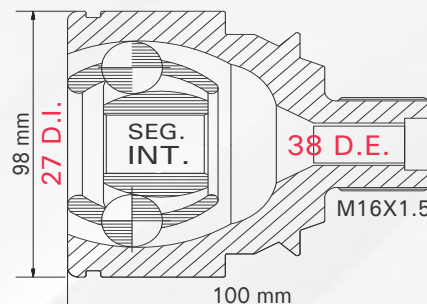

SEAT

CORDOBA 1.6L T/MAN 01-02
IBIZA 1.6L T/MAN 01-02

LADO	N° DIENTES		ABS
IZQ/DER	INT 30	EXT 22	S/ABS

3 TMCVV028

EUROVAN 2.5L 00-05
*GASOLINA

LADO	N° DIENTES		ABS
IZQ/DER	INT 27	EXT 38	S/ABS

4 TMCVV029

JETTA CLASICO 11-18
JETTA A4 1.8T 00-07
JETTA A3 V6 93-99
BEETLE T/MAN 06-11
BEETLE 2.5L 98-07
GOLF A4 2.0L 00-07
GOLF A4 1.8L 01-05
GOLF A3 GTI 95-99
PASSAT 96-97