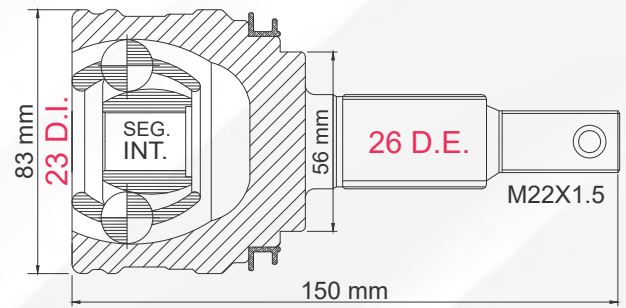

LADO	N° DIENTES		ABS
IZQ/DER	INT 29	EXT 25	S/ABS

LADO RUEDA

LADO RUEDA

1

TMCVT001

RAV4 4WD 96-00
(TRASERA)

LADO	N° DIENTES		ABS
IZQ/DER	INT 23	EXT 26	S/ABS

2