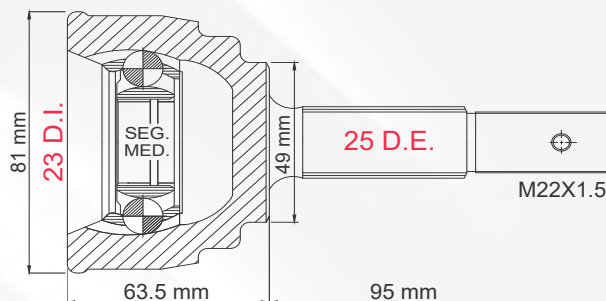

LADO	N° DIENTES		ABS
IZQ/DER	INT 21	EXT 21	S/ABS

4 TMCVN9279

SENTRA 2.0L 07-12
SENTRA 2.0L T/AUT 13-20

LADO	N° DIENTES		ABS
IZQ/DER	INT 24	EXT 29	S/ABS

1

TMCVN9292

TIIDA 1.8L 07-17

LADO	N° DIENTES		ABS
IZQ/DER	INT 23	EXT 25	S/ABS