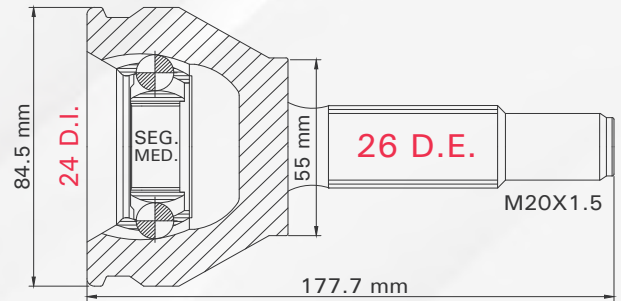

2 TMCVF6777

FREESTAR 4.2L T/AUT 04-07

LADO	N° DIENTES		ABS
IZQ/DER	INT 24	EXT 26	S/ABS