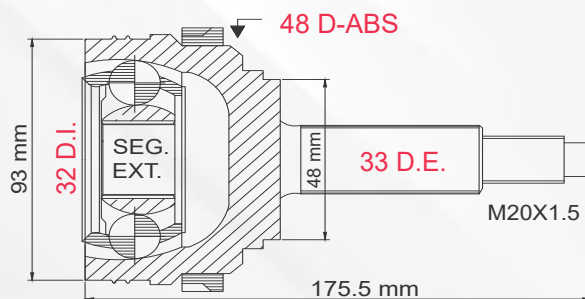

2 TMCVG106A

CAVALIER 95-05

LADO	N° DIENTES		ABS
IZQ/DER	INT 32	EXT 33	48 D