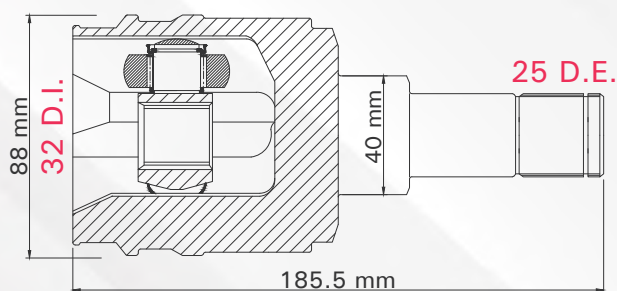

LADO	N° DIENTES	
IZQUIERDO	INT 32	EXT 25

LADO CAJA