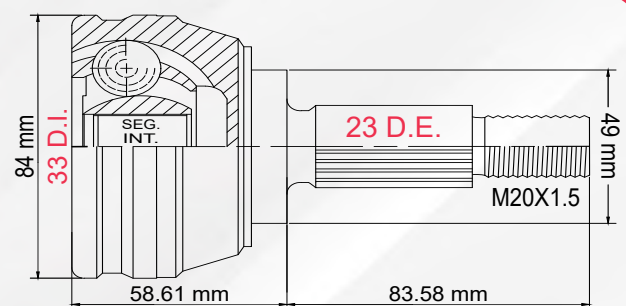

LADO	N° DIENTES		ABS
IZQ/DER	INT 21	EXT 23	44 D

3 TMCVRN9495

KANGOO 1.6L T/MAN 04-18

LADO	N° DIENTES		ABS
IZQ/DER	INT 21	EXT 23	S/ABS

4 TMCVRN9496

MEGANE II 2.0L 04-10

LADO	N° DIENTES		ABS
IZQ/DER	INT 33	EXT 23	S/ABS