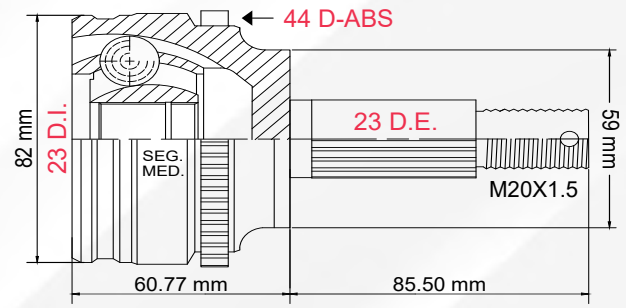

LADO RUEDA

1 TMCVRN9459

KANGOO 1.6L T/MAN 04-18

LADO	N° DIENTES		ABS
IZQ/DER	INT 23	EXT 23	44 D