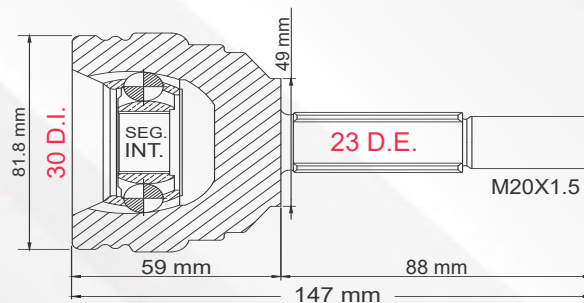

PROXIMAMENTE

LADO	N° DIENTES		ABS
IZQ/DER	INT 35	EXT 25	S/ABS

3 TMCVRN9441

DUSTER 2.0L 11-17

LADO	N° DIENTES		ABS
IZQ/DER	INT 33	EXT 25	S/ABS

4 TMCVRN9442

SANDERO 1.6L 10-18
STEPWAY 1.6L 10-18

NISSAN
APRIO 1.6L 07-10