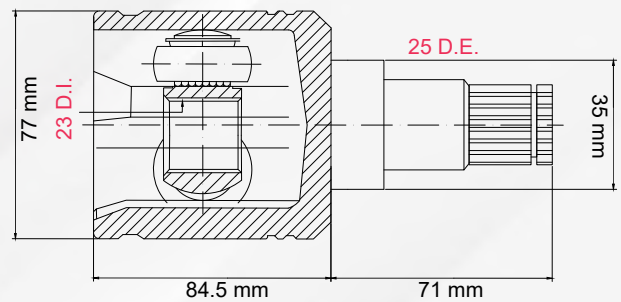

TMCVH8507

CIVIC 1.7L 01-05

LADO	N° DIENTES	
IZQ / DER	INT 23	EXT 25

LADO CAJA