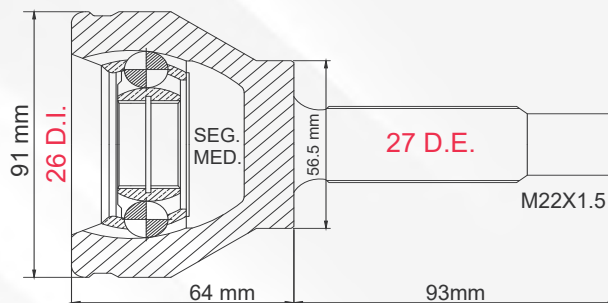

FIAT
DUCATO 08-20

LADO	N° DIENTES		ABS
IZQ/DER	INT 29	EXT 35	S/ABS

LADO RUEDA

1 TMCVRN75332

TRAFIC 2.2L 07-14

LADO	N° DIENTES		ABS
IZQ/DER	INT 26	EXT 27	S/ABS

2 TMCVRN9440

DUSTER 2.0L 11-17