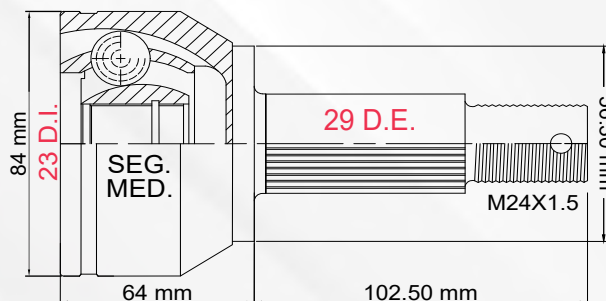

TMCVN9433

SENTRA 1.8L CVT 13-19

LADO	N° DIENTES		ABS
IZQ/DER	INT 23	EXT 29	S/ABS

3