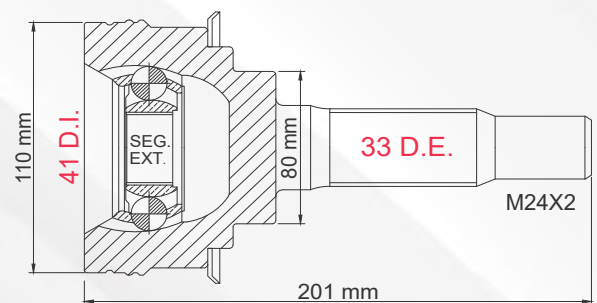

LADO	N° DIENTES		ABS
IZQ/DER	INT 41	EXT 33	S/ABS

LADO RUEDA