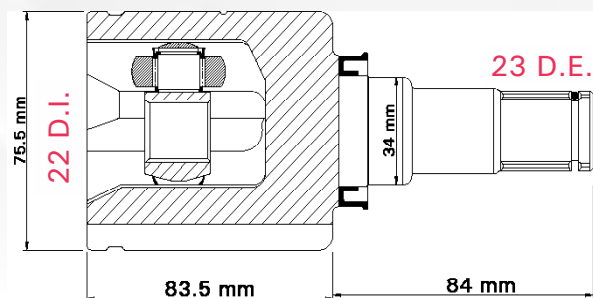

TMCVG1262

AVEO 1.5L 18-

LADO	N° DIENTES	
IZQ / DER	INT 22	EXT 23

3