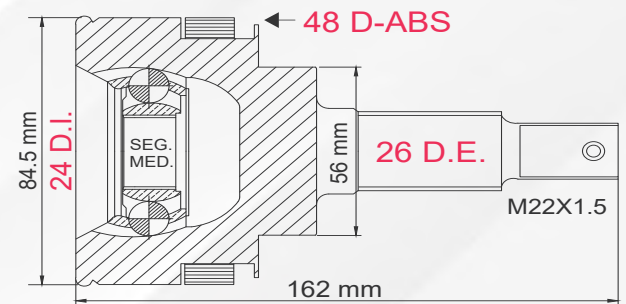

TMCVT025

4 RUNNER 4X4 T/AUT 86-95
PICK UP 4X4 T/AUT 86-98
T100 4X4 T/AUT 93-98

LADO	N° DIENTES		ABS
IZQ/DER	INT 27	EXT 26	S/ABS

3

TMCVT8851

CAMRY 97-01
SOLARA 97-03

LADO	N° DIENTES		ABS
IZQ/DER	INT 24	EXT 26	48 D