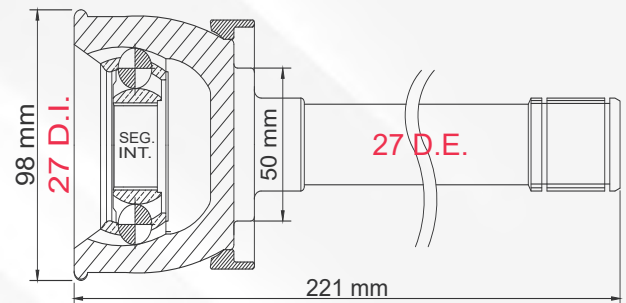

TMCVN9627

FRONTIER 87-96
 PATHFINDER 87-96
 PICK UP 86-96

LADO	N° DIENTES		ABS
IZQ/DER	INT 27	EXT 27	S/ABS

2

TMCVN9630

MAXIMA 95-99

LADO	N° DIENTES		ABS
IZQ/DER	INT 27	EXT 29	S/ABS

3