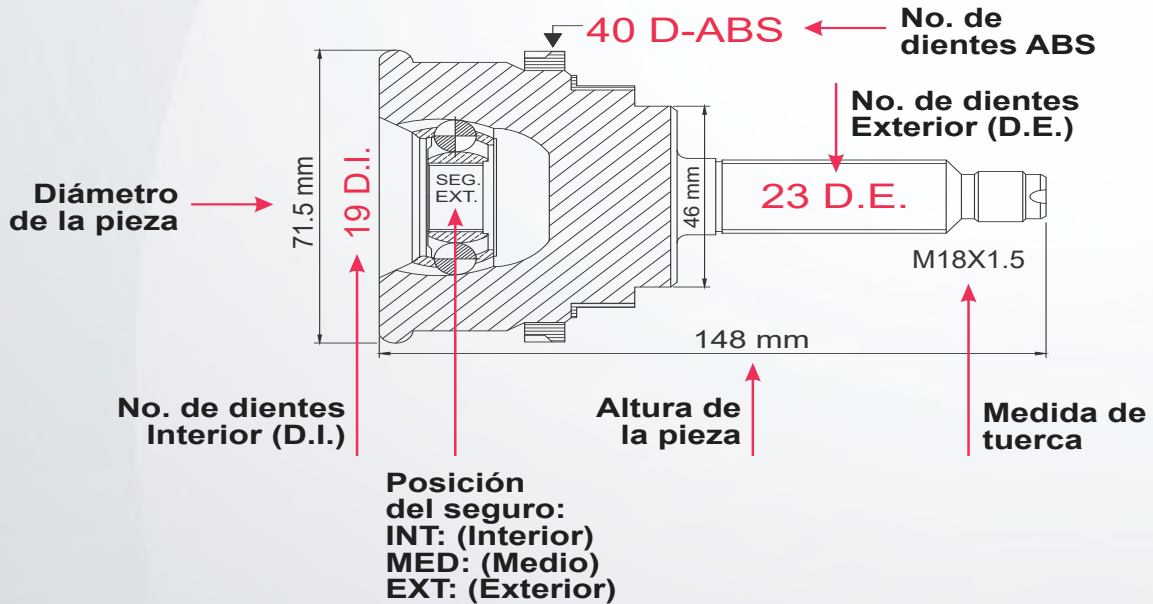

NOMENCLATURA DE LAS JUNTAS HOMOCINÉTICAS

Clave para Juntas Homocinéticas
(C.V joint)

B
I
S
A

TM CV G 011A

Número Interno

Armadora

(C)	CHRYSLER	(MT)	MITSUBISHI
(F)	FORD	(N)	NISSAN
(FI)	FIAT	(P)	PEUGEOT
(G) (O)	GENERAL MOTORS	(RN)	RENAULT
(H)	HONDA	(S)	SEAT
(HY)	HYUNDAI	(SZ)	SUZUKI
(I)	ISUZU	(T)	TOYOTA
(M)	MAZDA	(V)	VOLKSWAGEN

Número de figura

Clave tmk

Figura de la pieza

2 TMCVGO11A

SPARK 1.2L T/MAN 11-17
MATIZ 1.0L T/MAN 04-12

LADO	N° DIENTES		ABS
IZQ/DER	INT	EXT	40 D
	19	23	

Aplicaciones

Posición

Número de dientes

Número de dientes ABS