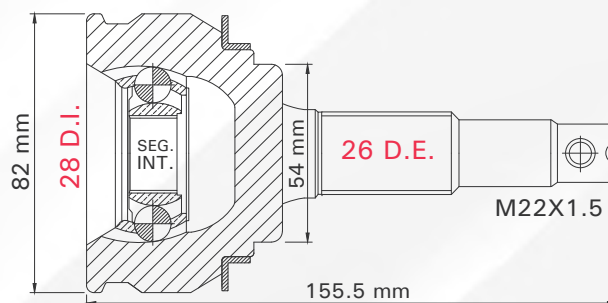

1

TMCVC9824

600 84-88
ACCLAIM 89-90
ARIES 84-89
DAYTONA 84-88
LANCER 85-89
NEW YORKER 84-88
SHADOW 87-90
SPIRIT 89-90
SUNDANCE 87-90

LADO	N° DIENTES		ABS
IZQ/DER	INT 28	EXT 26	S/ABS

2