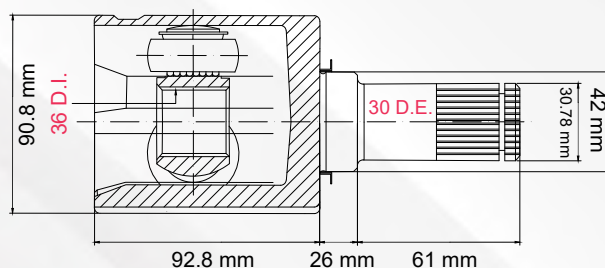

LANCER 2.0L 04-16

LADO	N° DIENTES			
IZQ / DER	INT	30	EXT	25

3

TMCVMT8502

OUTLANDER 3.0L T/AUT 07-13

LADO	N° DIENTES			
IZQUIERDO	INT	36	EXT	30

LADO CAJA

1