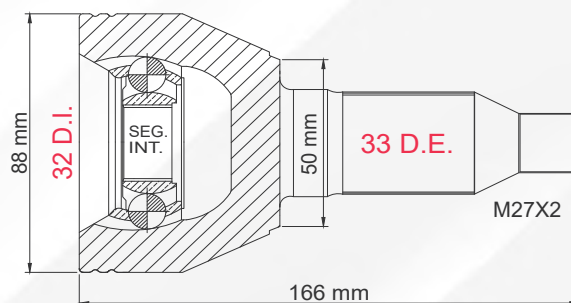

HUMMER
H2 03-05

LADO	N° DIENTES		ABS
IZQ/DER	INT 41	EXT 33	S/ABS

LADO RUEDA

1 TMCVG808

CUTLASS 3.1L 94-97
CENTURY 3.1L T/AUT 94-97

LADO	N° DIENTES		ABS
IZQ/DER	INT 32	EXT 33	S/ABS

2 TMCVG810

CUTLASS T/AUT 97-99
MALIBU T/AUT 97-04
GRAND AM 99-04