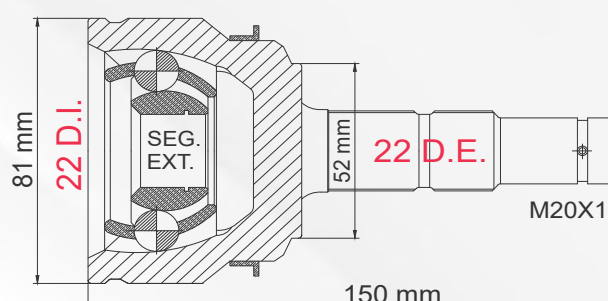

LADO	N° DIENTES		ABS
IZQ/DER	INT 34	EXT 27	S/ABS

2

TMCVG9973

- CUTLASS 92-94
- GRAND PRIX 88-93

LADO	N° DIENTES		ABS
IZQ/DER	INT 29	EXT 33	S/ABS

3

TMCV0040

- CHEVY 06-12
- CORSA 1.8L 03-09
- TORNADO 1.8L 03-09