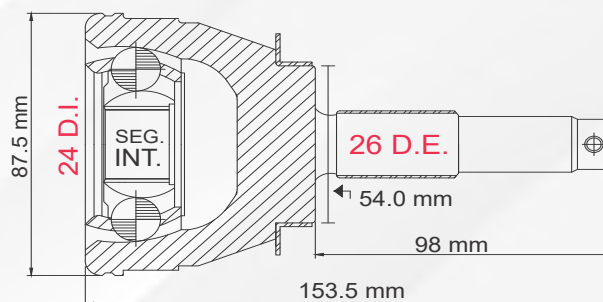

2 TMCVCO10B

NEON 2.0L 98-00

LADO	N° DIENTES		ABS
IZQ/DER	INT 28	EXT 23	46 D

3 TMCVCO13

DART K 2.2L 86-88
 LEBARON 86-88
 MAGNUM 86-88
 NEW YORKER 86-90
 SHADOW 89-90
 SPIRIT 1990
 PHAMTON 87-89
 VOLARE 86-89