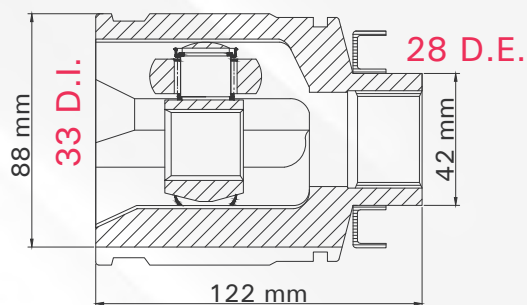

CALIBER T/MAN 07-12
COMPASS T/MAN 07-17
PATRIOT T/MAN 07-17

LADO

N° DIENTES

IZQUIERDO

INT 33 EXT 27

LADO CAJA

1 TMCVC77331

CALIBER T/MAN 07-12
 COMPASS T/MAN 07-17
 PATRIOT T/MAN 07-17