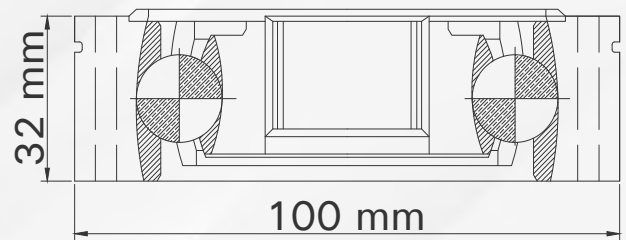

LADO

N° DIENTES

IZQ / DER

INT 33

3

TMCVV3015

ATLANTIC 1.6L / 1.7L / 1.8L 77-87
CARIBE 1.6L / 1.7L T/MAN 77-87
POINTER 1.8L T/MAN 98-09
CORSAR 1.8L 84-88
GOLF A2 1.8L 80-92
JETTA A2 1.8L 80-92

33 D.I.