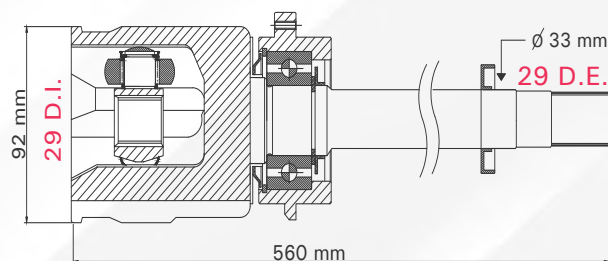

1

TMCVN2801

ALTIMA 3.5L 04-12

LADO	N° DIENTES	
DERECHO	INT 29	EXT 29

2