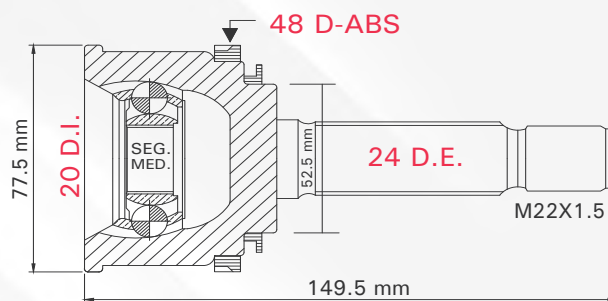

1 TMCVC78421

i10 1.1L 12-14

LADO	N° DIENTES		ABS
IZQ/DER	INT 20	EXT 24	48 D