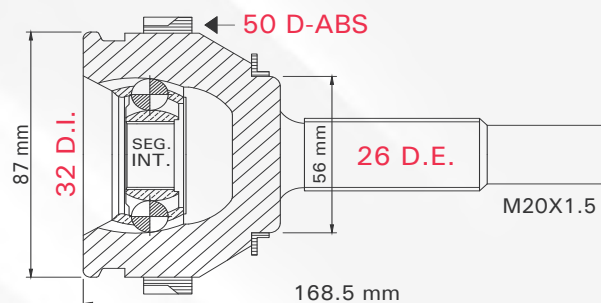

1 TMCVF103A

WINDSTAR 3.8L T/AUT 94-03

LADO	N° DIENTES		ABS
IZQ/DER	INT 32	EXT 26	50 D