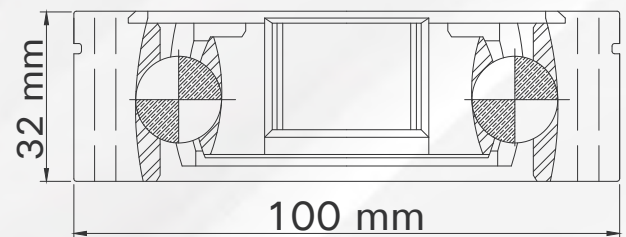

TMCVV5422

COMBI 70-02

33 D.I.

LADO

N° DIENTES

IZQ / DER

INT 33

LADO CAJA