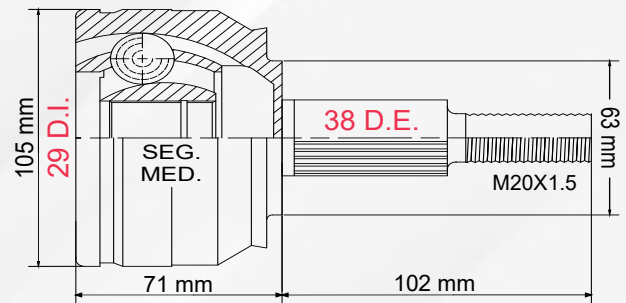

1

TMCVV9473

VENTO 1.6L 15-

SEAT
 IBIZA 1.2T 13-17
 IBIZA 1.6L 09-11
 TOLEDO 1.2T 03-17

LADO	N° DIENTES		ABS
IZQ/DER	INT 27	EXT 36	S/ABS

2

TMCVV9521

TRANSPORTER TDI 2.0L 14-20
 T/AUT