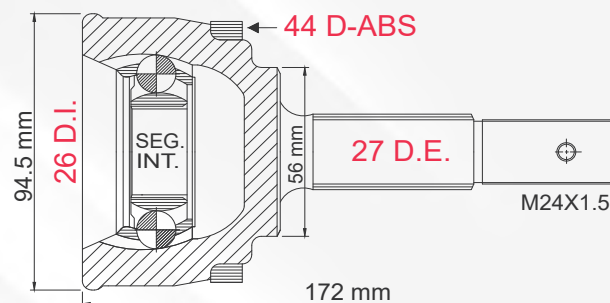

TMCVN050

ALTIMA 2.4L T/AUT 93-01

LADO	N° DIENTES		ABS
IZQ/DER	INT 26	EXT 27	S/ABS

LADO RUEDA

1 TMCVN050A

ALTIMA 2.4L T/AUT 93-01

LADO	N° DIENTES		ABS
IZQ/DER	INT 26	EXT 27	44 D

2 TMCVN052