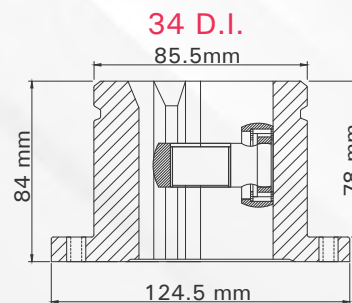

LADO CAJA

1 TMCVV5463

CABRIO T/AUT 96-02
 GOLF A3 2.0L T/AUT 93-99
 JETTA A3 2.0L T/AUT 93-99
 BEETLE 2.0L T/AUT 1998

LADO	N° DIENTES
IZQ / DER	INT 34

2 TMCVV5466

SHARAN T/AUT 02-08
 ALAMBRA 1.8L T/AUT 02-08