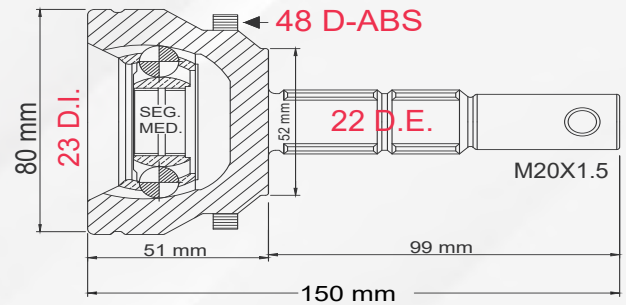

TMCVG9477

TORNADO 1.8L T/MAN 12-

LADO	N° DIENTES		ABS
IZQ/DER	INT 23	EXT 22	48 D

3