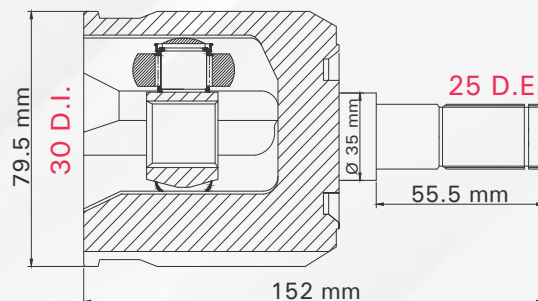

LADO		N° DIENTES	
IZQ / DER	INT	23	EXT 34

LADO CAJA

1 TMCVH7008

ACCORD T/MAN 90-00

LADO	N° DIENTES	
IZQUIERDO	INT 32	EXT 27

2 TMCVH7009

CIVIC 1.6L 88-98

LADO	N° DIENTES	
DERECHO	INT 30	EXT 25