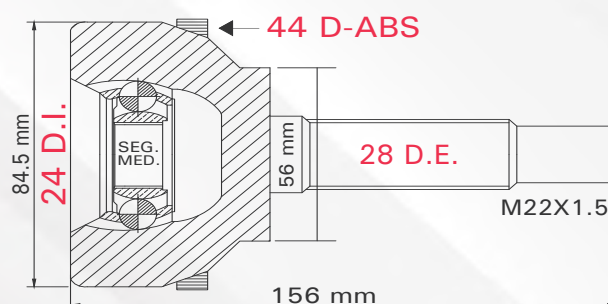

4 TMCVM9740

TRIBUTE 01-04

FORD
ESCAPE 01-04

LADO	N° DIENTES		ABS
IZQ/DER	INT 24	EXT 28	44 D

LADO RUEDA