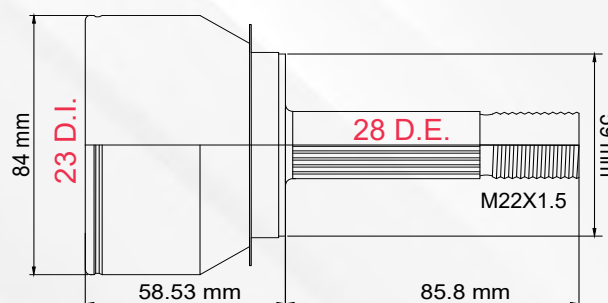

2 TMCVM9579

MAZDA 3 2.5L 14-18

LADO	N° DIENTES		ABS
IZQ/DER	INT 23	EXT 28	S/ABS