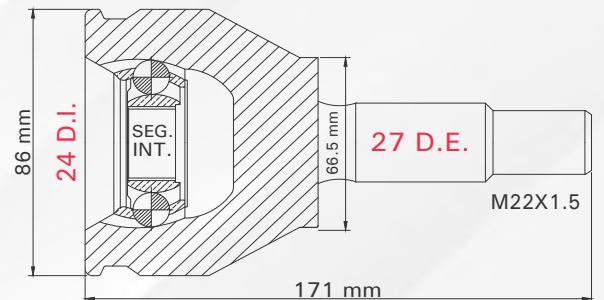

3 TMCVF6889

EXPLORER T/MAN 07-10

LADO	N° DIENTES		ABS
IZQ/DER	INT 24	EXT 27	S/ABS