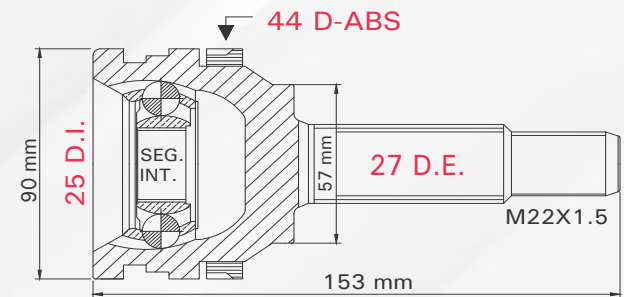

2 TMCVF9145

MONDEO 2.5L 00-04

LADO	N° DIENTES		ABS
IZQ/DER	INT 25	EXT 27	44 D