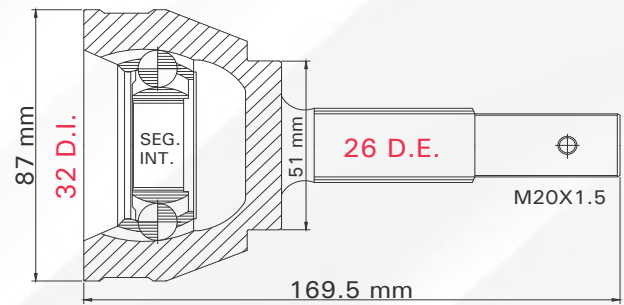

LADO RUEDA

1 TMCVF823

TOPAZ 92-94

LADO	N° DIENTES		ABS
IZQ/DER	INT 32	EXT 26	S/ABS