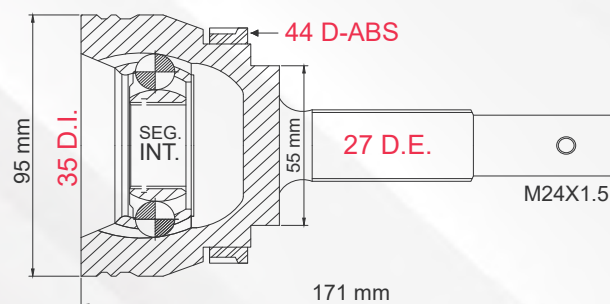

4 TMCVN078A

ALTIMA 2.5L T/AUT 02-05

LADO	N° DIENTES		ABS
IZQ/DER	INT 35	EXT 27	44 D

LADO RUEDA

1 TMCVN2804

SENTRA (B17) T/AUT 13-20

LADO	N° DIENTES		ABS
IZQ/DER	INT 23	EXT 29	S/ABS

2 TMCVN6880