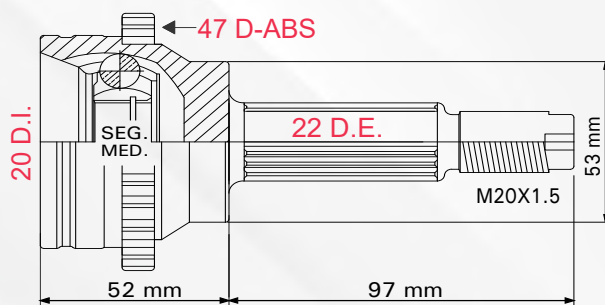

LADO	N° DIENTES		ABS
IZQ/DER	INT 34	EXT 27	S/ABS

LADO RUEDA

1 TMCVG9010

CORSA 1.4L T/MAN 01-04

LADO	N° DIENTES		ABS
IZQ/DER	INT 28	EXT 22	29 D

2 TMCVG9129

SPARK 1.2L 11-17
BEAT 1.2L 18-21

LADO	N° DIENTES		ABS
IZQ/DER	INT 20	EXT 22	47 D