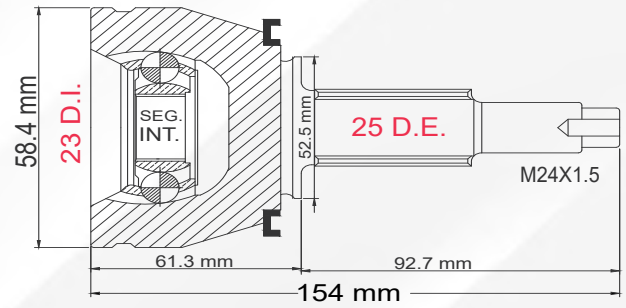

1

TMCVG9434

TRAX 1.8L 14-15

LADO	N° DIENTES		ABS
IZQ/DER	INT 23	EXT 25	S/ABS

2