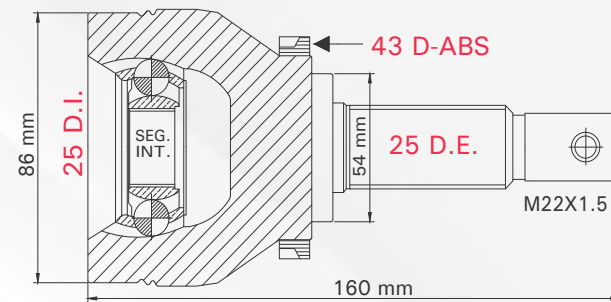

LADO	N° DIENTES		ABS
IZQ/DER	INT 25	EXT 25	43 D

4

TMCVC9819

SAHDOW 90-94	ACCLAIM 89-93
SPIRIT 91-94	CARAVAN 87-00
SUNDACE 87-90	DAKOTA 87-90
VOYAGER 91-00	LANCER 91-94
TOWN & COUNTRY 90-95	LE BARON 87-93
PHAMTON 90-94	NEW YORKER 88-94