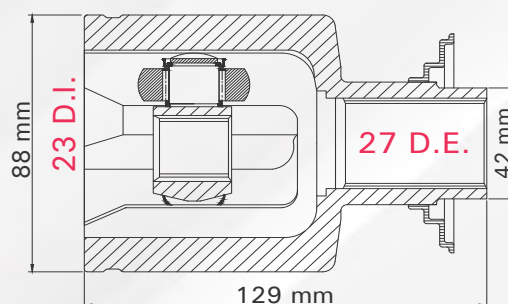

4 TMCVH7461

CIVIC 1.8L T/MAN 06-11

LADO	N° DIENTES	
DERECHO	INT 23	EXT 27

LADO CAJA