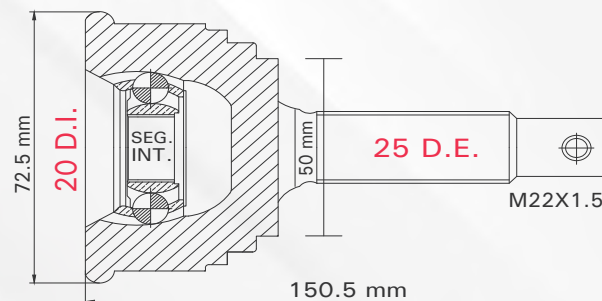

2 TMCVHY806

ATOS 1.1L T/MAN 05-12

LADO	N° DIENTES		ABS
IZQ/DER	INT 20	EXT 25	S/ABS