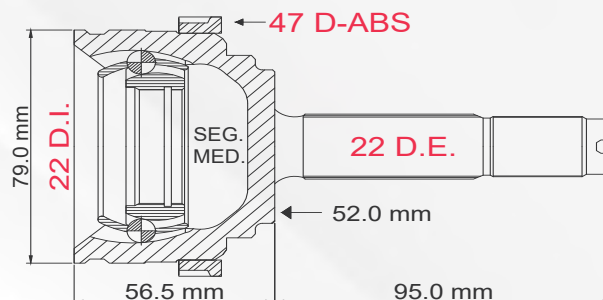

LADO	N° DIENTES		ABS
IZQ/DER	INT 22	EXT 33	47 D

2 TMCVG106A

CAVALIER 95-05

LADO	N° DIENTES		ABS
IZQ/DER	INT 32	EXT 33	48 D

3 TMCVG5359A

AVEO 1.6L T/MAN 07-17

PONTIAC
G3 1.6L T/MAN 06-09

LADO	N° DIENTES		ABS
IZQ/DER	INT 22	EXT 22	47 D