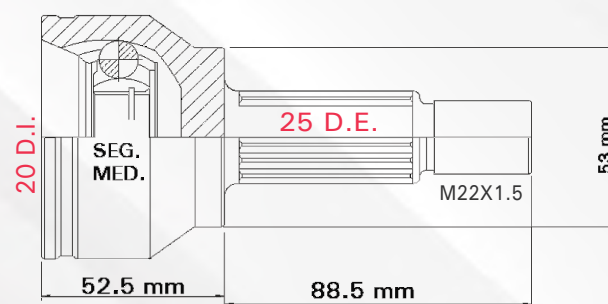

AEROSTAR T/AUT 90-97

LADO	N° DIENTES		ABS
IZQ/DER	INT 30	EXT 26	S/ABS

4

TMCVF9568

FIGO 1.5L 16-21

LADO	N° DIENTES		ABS
IZQ/DER	INT 20	EXT 25	S/ABS

LADO RUEDA

1