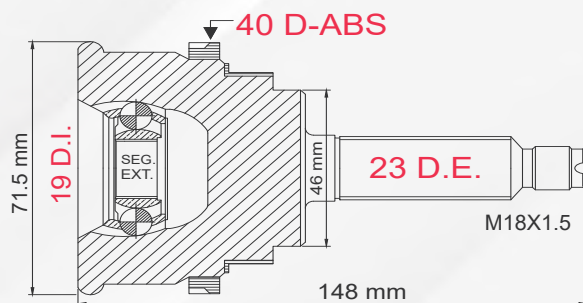

2 TMCVGO11A

SPARK 1.2L T/MAN 11-17
MATIZ 1.0L T/MAN 04-12

LADO	N° DIENTES		ABS
IZQ/DER	INT 19	EXT 23	40 D