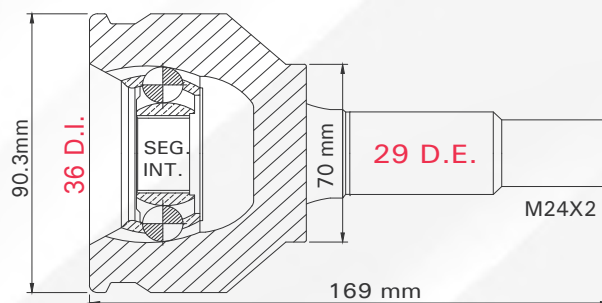

4 TMCVCO28

CALIBER 07-12
PATRIOT 07-18
COMPASS 07-17

LADO	N° DIENTES		ABS
IZQ/DER	INT 33	EXT 28	S/ABS

LADO RUEDA

LADO RUEDA

1 TMCVCO30

GRAND CHEROKEE 06-10

LADO	N° DIENTES		ABS
IZQ/DER	INT 36	EXT 29	S/ABS