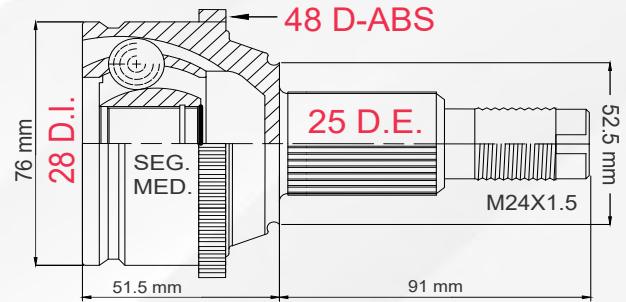

TORNADO 1.8L T/MAN 12-

LADO	N° DIENTES		ABS
IZQ/DER	INT 23	EXT 22	48 D

3

TMCVG9480

SPARK N.G. 1.4L 16-

LADO	N° DIENTES		ABS
IZQ/DER	INT 28	EXT 25	48 D

4

TMCVG9502