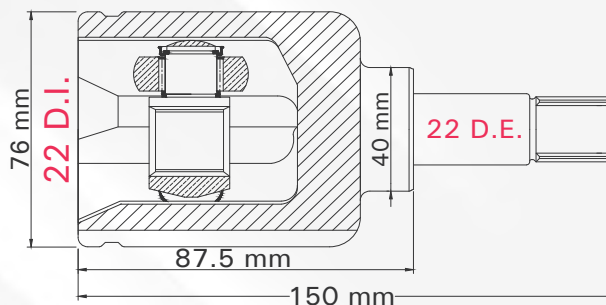

206 98-09

LADO	N° DIENTES	
IZQUIERDO	INT 22	EXT 22

2

TMCVP8433

207 1.6L T/MAN 07-14

LADO	N° DIENTES	
DERECHO	INT 21	EXT 22

3

TMCVT8480