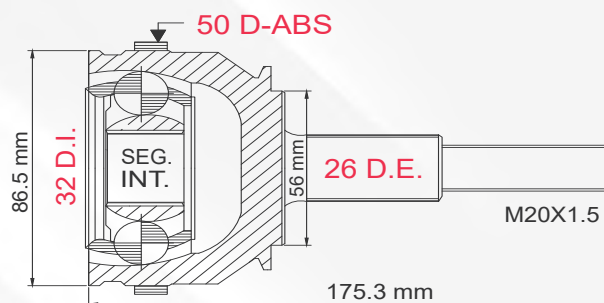

1

TMCVF9980

TAURUS 3.0L / 3.8L 86-94
SABLE 3.0L / 3.8L 86-01

LINCOLN
CONTINENTAL 88-94

LADO	N° DIENTES		ABS
IZQ/DER	INT 32	EXT 26	50 D

FIAT

2