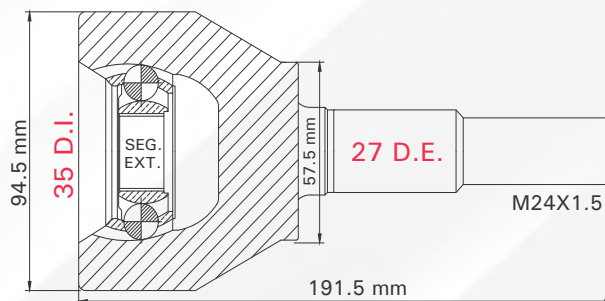

LADO RUEDA

1 TMCVC817

LIBERTY T/AUT 00-07

LADO	N° DIENTES		ABS
IZQ/DER	INT 35	EXT 27	S/ABS