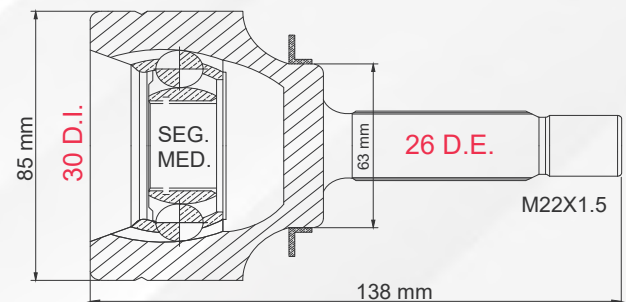

LADO	N° DIENTES		ABS
IZQ/DER	INT 32	EXT 28	50 D

2 TMCVH052

CR-V 02-06

LADO	N° DIENTES		ABS
IZQ/DER	INT 32	EXT 28	S/ABS

3 TMCVH061

ACCORD 03-07

LADO	N° DIENTES		ABS
IZQ/DER	INT 30	EXT 26	S/ABS

4 TMCVH072