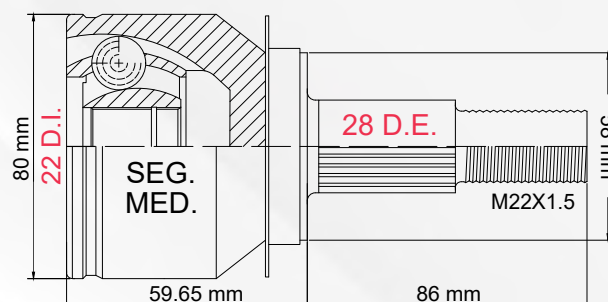

2 TMCVM9579

MAZDA 3 2.5L 14-18

LADO	N° DIENTES		ABS
IZQ/DER	INT 23	EXT 28	S/ABS

3 TMCVM9581

CX-3 2.0L 16-

LADO	N° DIENTES		ABS
IZQ/DER	INT 22	EXT 28	S/ABS

4 TMCVM9740

TRIBUTE 01-04