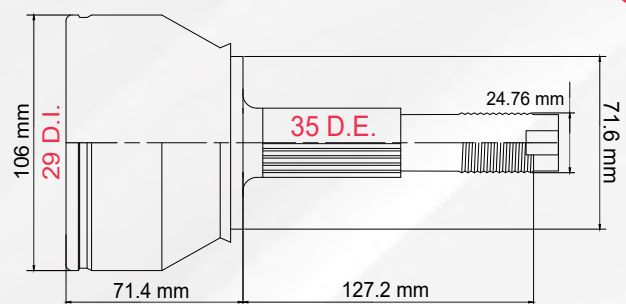

TMCVP9492

MANAGER 09-21

FIAT
DUCATO 08-20

LADO	N° DIENTES		ABS
IZQ/DER	INT 29	EXT 35	S/ABS

LADO RUEDA