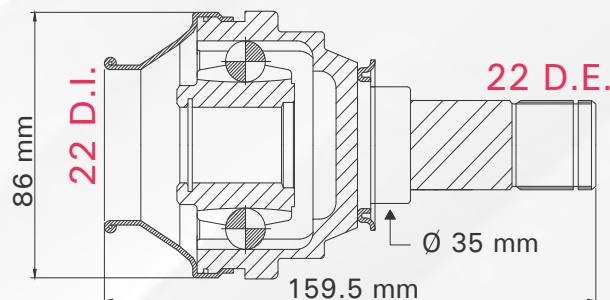

MALIBU 2.4L T/AUT 97-04

LADO	N° DIENTES	
DERECHO	INT 32	EXT 34

2 TMCVG7039

MALIBU 2.4L T/AUT 97-04

LADO	N° DIENTES	
IZQUIERDO	INT 32	EXT 34

3 TMCVG75352

CHEVY NACIONAL 06-12
CORSA 1.8L T/MAN 03-08

TIPO VASO