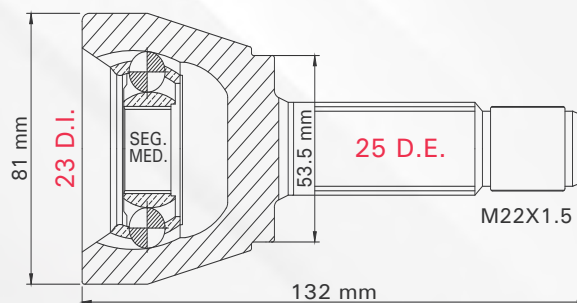

2 TMCVF808

ECOSPORT T/MAN 04-12
FOCUS 2.0L T/MAN / T/AUT 00-07

LADO	N° DIENTES		ABS
IZQ/DER	INT 23	EXT 25	S/ABS