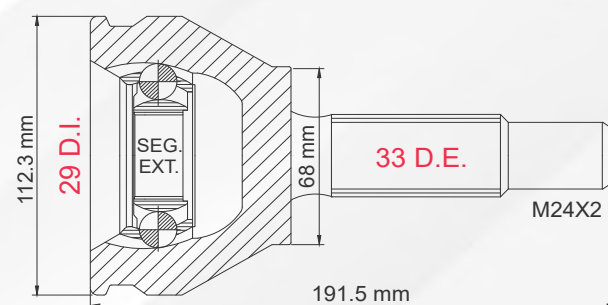

2

TMCVC9933

CONCORDE T/AUT 93-95
 INTREPID T/AUT 94-95
 LHS T/AUT 94-95
 NEW YORKER T/AUT 94-95
 VISION 93-95

LADO	N° DIENTES		ABS
IZQ/DER	INT 32	EXT 33	50 D

3

TMCVG035

RAM 1500 4X4 02-05

LADO	N° DIENTES		ABS
IZQ/DER	INT 29	EXT 33	S/ABS