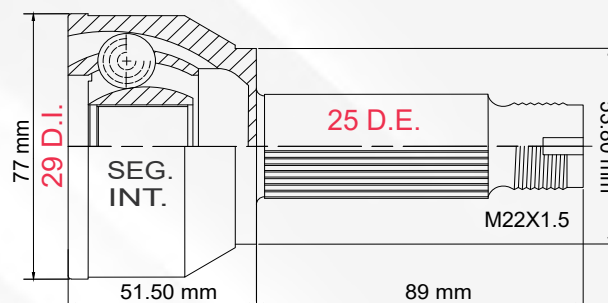

4

TMCVM9464

CX-9 3.7L T/AUT 07-15
FORD
 EDGE 3.5L T/AUT 07-14

LADO	N° DIENTES		ABS
IZQ/DER	INT 36	EXT 31	44 D

LADO RUEDA

1 TMCVM9504

MAZDA 2 1.5L 12-15

LADO	N° DIENTES		ABS
IZQ/DER	INT 29	EXT 25	S/ABS