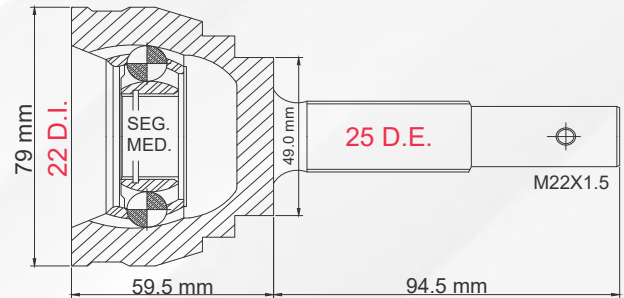

SENTRA 2.5L T/MAN 07-12
 ALTIMA 2.5L T/AUT 07-12
 ROGUE T/AUT 08-14

RENAULT
 KOLEOS T/AUT 09-16

LADO	N° DIENTES		ABS
IZQ/DER	INT 35	EXT 29	S/ABS

3 TMCVN72800

MARCH 12-20
 NOTE 14-19
 VERSA 12-19

LADO	N° DIENTES		ABS
IZQ/DER	INT 22	EXT 25	S/ABS