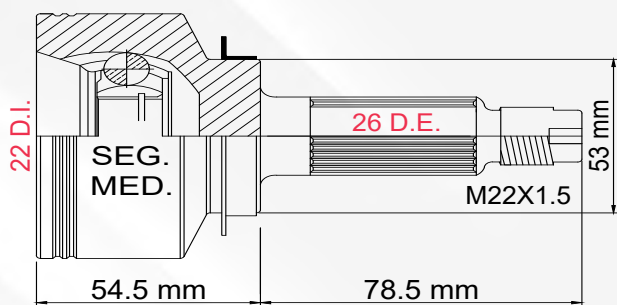

1

TMCVH9535

FIT 1.5L 06-08

LADO	N° DIENTES		ABS
IZQ/DER	INT 22	EXT 26	S/ABS

2