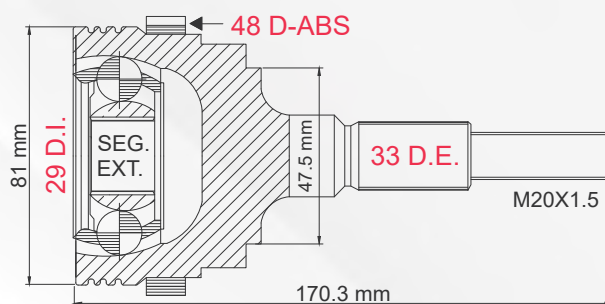

LADO	N° DIENTES		ABS
IZQ/DER	INT 29	EXT 33	48 D

4 TMCVG9407

BLAZER 92-94
K-1500 92-94
K-2500 92-94
SILVERADO 92-94
SUBURBAN 92-94
TAHOE 92-94
YUKON 92-94
JIMMY 92-94