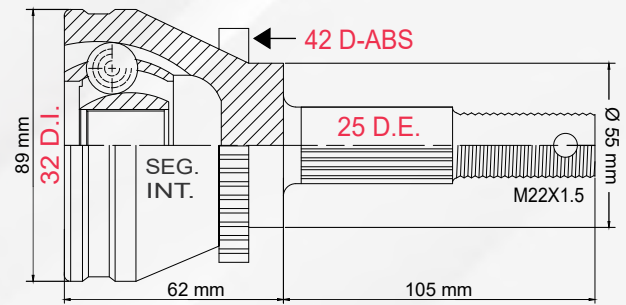

ALTIMA 3.5L 13-18
MAXIMA T/AUT 16-20

LADO	N° DIENTES		ABS
IZQ/DER	INT 26	EXT 32	S/ABS

2

TMCVN9549

SENTRA B15 1.6L / 1.8L 01-06

LADO	N° DIENTES		ABS
IZQ/DER	INT 32	EXT 25	42 D

3

TMCVN9563