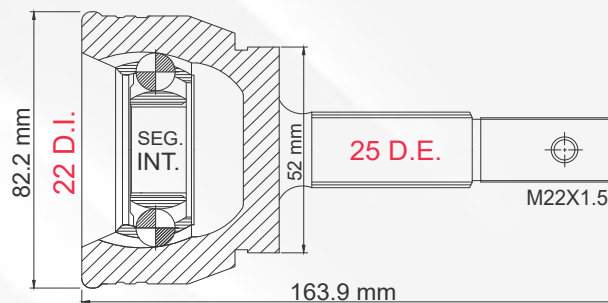

1 TMCVNO11

SENTRA AMERICANO 87-90

LADO	N° DIENTES		ABS
IZQ/DER	INT 22	EXT 25	S/ABS