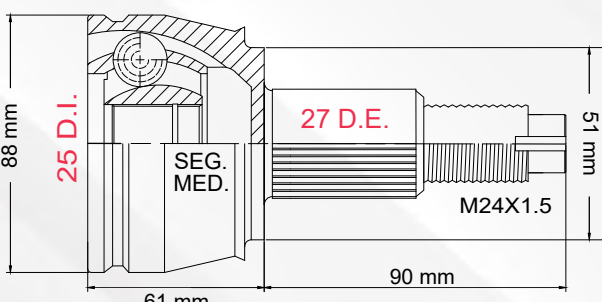

FIAT
STRADA 1.6L T/MAN 15-17

LADO	N° DIENTES		ABS
IZQ/DER	INT 25	EXT 27	S/ABS

LADO RUEDA

1 TMCVC9478

RAM 1500 T/AUT 12-16
3.7L / 4.7L / 5.7L

LADO	N° DIENTES		ABS
IZQ/DER	INT 36	EXT 33	S/ABS

2 TMCVC9479

RAM 1500 T/AUT 03-11
3.7L / 4.7L / 5.7L