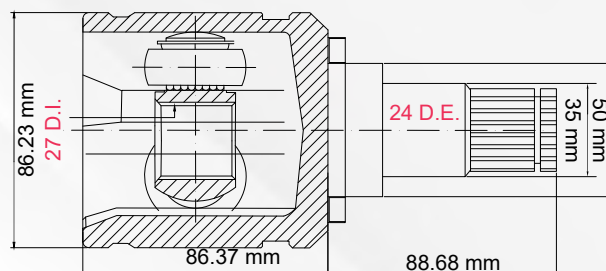

TMCVT8480

RAV4 2.4L T/AUT 04-05

LADO	N° DIENTES	
IZQUIERDO	INT 27	EXT 24

4