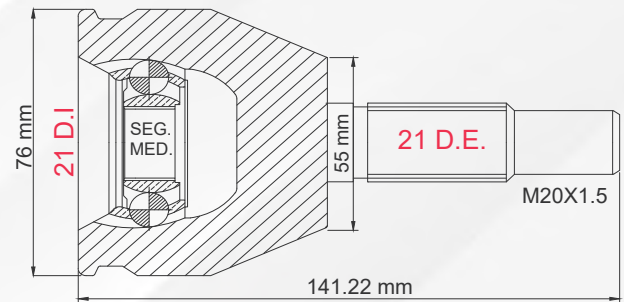

LADO	N° DIENTES		ABS
IZQ/DER	INT 23	EXT 25	42 D

2 TMCVN9066

SENTRA 96-06
LUCINO 96-06

LADO	N° DIENTES		ABS
IZQ/DER	INT 32	EXT 25	42 D

3 TMCVN9126

APRIO T/MAN 08-10
PLATINA T/MAN 02-10

RENAULT
CLIO 1.6L T/MAN 02-10
KANGOO T/MAN 04-08