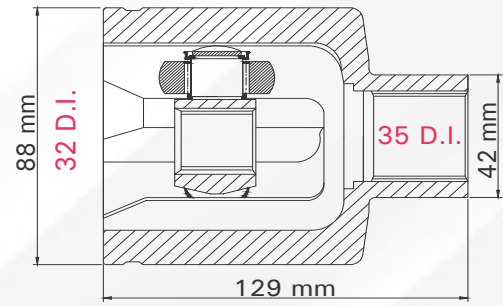

1 TMCVF7037

WINDSTAR 3.8L T/AUT 96-03
HEMBRA

LADO	N° DIENTES			
IZQUIERDO	INT	32	EXT	35