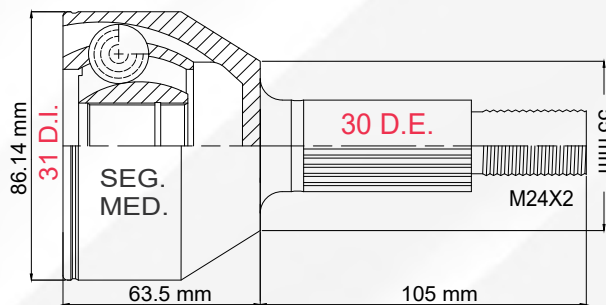

LADO	N° DIENTES		ABS
IZQ/DER	INT 35	EXT 33	S/ABS

4 TMCVG9556

SPARK 1.2L 12-16
BEAT 1.2L 18-21

LADO	N° DIENTES		ABS
IZQ/DER	INT 27	EXT 22	S/ABS

LADO RUEDA

LADO RUEDA

1 TMCVG9561

MALIBU 2.4L / 3.6L T/AUT 08-12