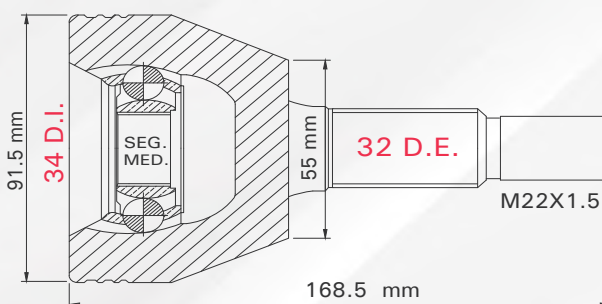

2 TMCVC118

DAKOTA 4X4 91-96
DURANGO 4X4 97-99

LADO	N° DIENTES		ABS
IZQ/DER	INT 34	EXT 31	S/ABS

3 TMCVC6751

PACIFICA 04-06

LADO	N° DIENTES		ABS
IZQ/DER	INT 32	EXT 26	S/ABS

4 TMCVC6908

CARAVAN 08-09
PACIFICA 07-08
TOWN & COUNTRY 08-09