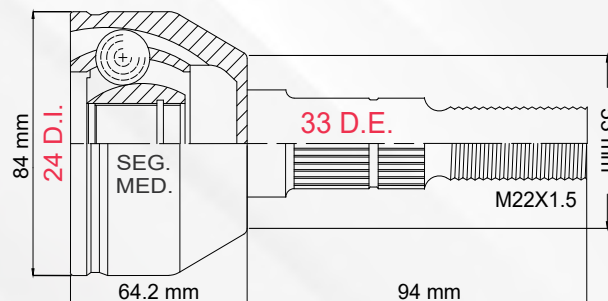

2 TMCVG9544

CHEVROLET
ASTRA EUROPA 1.8L / 2.0L 06-08
T/MAN

LADO	N° DIENTES		ABS
IZQ/DER	INT 24	EXT 33	S/ABS

3 TMCVG9545

AVALANCHE 5.3L 4X4 T/AUT 07-13
SILVERADO 2500 5.3L 07-18
SUBURBAN 5.3L / 6.0L 07-20
CHEYENNE 5.3L 07-13