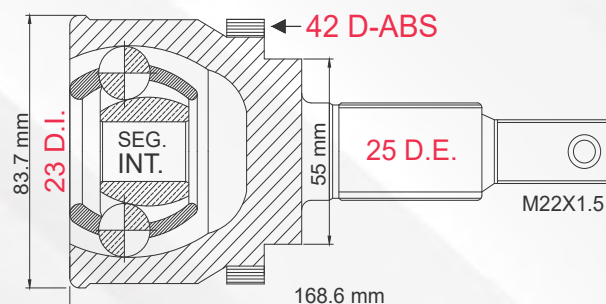

TMCVN8866

200 SX 2.0L T/AUT 97-99
SENTRA 2.0L T/AUT 97-99

LADO	N° DIENTES		ABS
IZQ/DER	INT 23	EXT 25	42 D

LADO RUEDA