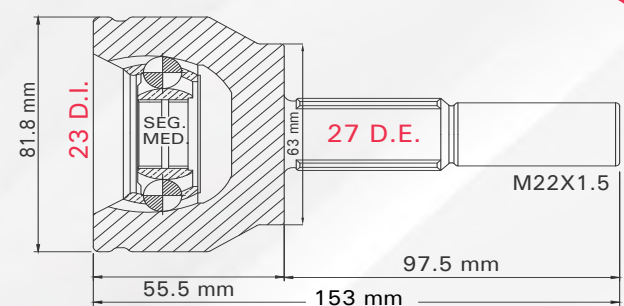

MX-3 1.6L T/MAN 94-96

PROTEGE 1.8L T/MAN 95-98

LADO	N° DIENTES		ABS
IZQ/DER	INT 22	EXT 26	S/ABS

4 TMCVF9469

FOCUS 2.0L T/MAN 12-18

LADO	N° DIENTES		ABS
IZQ/DER	INT 23	EXT 27	S/ABS

1

TMCVF9506