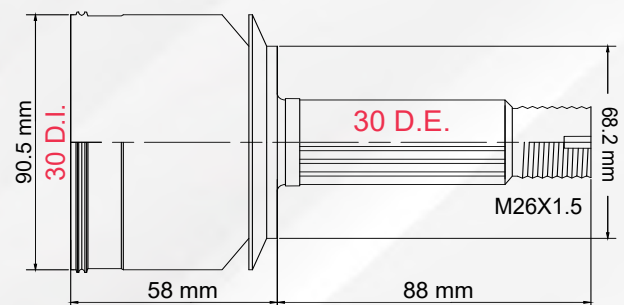

TMCVH9530

CR-V 2.4L T/AUT 12-16

LADO	N° DIENTES		ABS
IZQ/DER	INT 30	EXT 30	S/ABS

LADO RUEDA