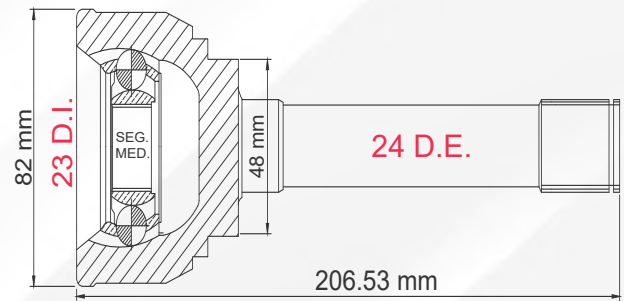

LADO RUEDA

1

TMCVI9862

LUV 4WD 79-82

ISUZU
 TROOPER 84-87
 PICK UP 4WD 81-87
 HOMBRE 81-87

LADO	N° DIENTES		ABS
IZQ/DER	INT 23	EXT 24	S/ABS

2

TMCVM020