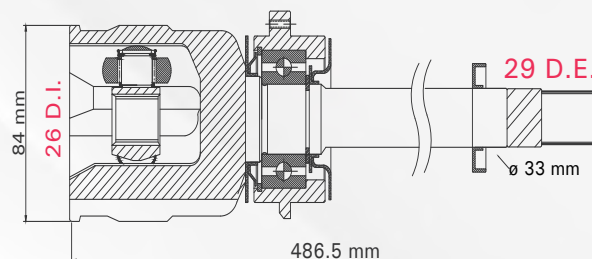

3 TMCVN76895

X-TRAIL T/AUT 02-07

LADO	N° DIENTES	
DERECHO	INT 26	EXT 29