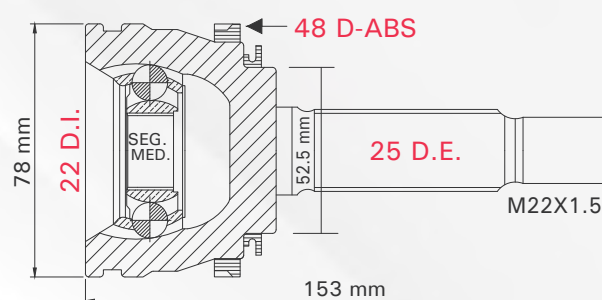

2 TMCVHY806

ATOS 1.1L T/MAN 05-12

LADO	N° DIENTES		ABS
IZQ/DER	INT 20	EXT 25	S/ABS

3 TMCVHY811A

ATTITUDE 1.4L / 1.6L 06-11
ACCENT 1.4L / 1.6L 06-11

LADO	N° DIENTES		ABS
IZQ/DER	INT 22	EXT 25	48 D

LADO RUEDA