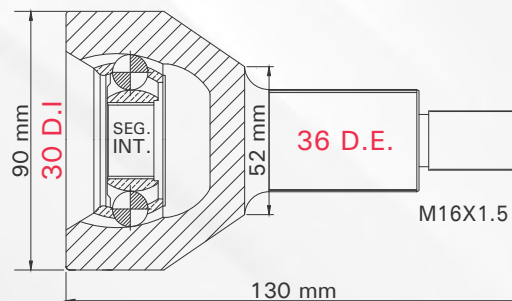

AUDI
A3 1.8L 98-04
TT 99-03

LADO	N° DIENTES		ABS
IZQ/DER	INT 30	EXT 36	S/ABS

LADO RUEDA

1 TMCVV041

EUROVAN TDI 1.9L 06-09

LADO	N° DIENTES		ABS
IZQ/DER	INT 27	EXT 38	S/ABS

2 TMCVV059

LUPU T/MAN 03-07
 POLO 1.6L T/MAN 03-07
 SPORT VAN T/MAN 06-10