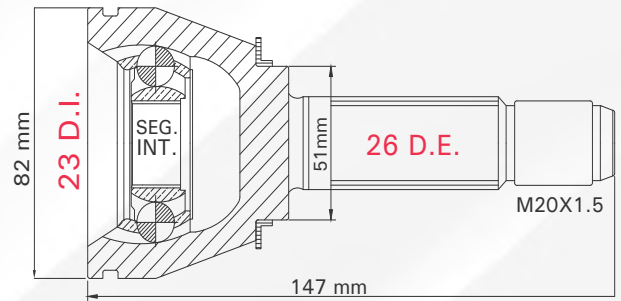

LADO RUEDA

1 TMCVFO07

ESCORT 83-90
TEMPO 84-90
TOPAZ 84-94

LADO	N° DIENTES		ABS
IZQ/DER	INT 23	EXT 26	S/ABS