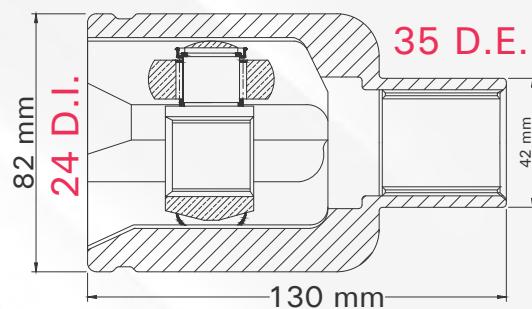

1

TMCVF5272

ESCAPE 3.0L 05-07

LADO	N° DIENTES	
DERECHO	INT 24	EXT 35

2