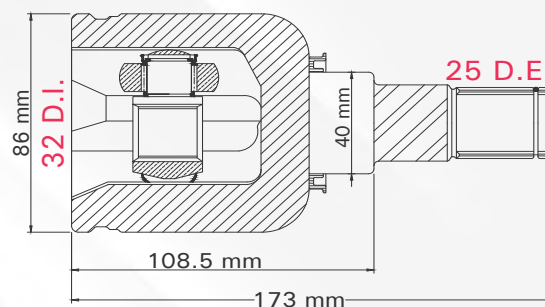

1

TMCVN6879

SENTRA 01-06

LADO	N° DIENTES	
DERECHO	INT 32	EXT 25

2

TMCVN6890

SENTRA 2.0L T/AUT 07-12

LADO	N° DIENTES	
DERECHO	INT 24	EXT 27