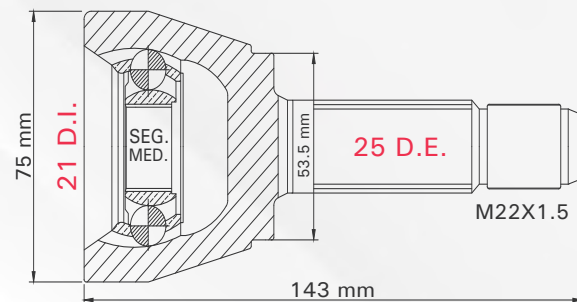

3 TMCVF809

COURIER T/MAN 00-05
FIESTA T/MAN 00-05
IKON T/MAN 00-05
KA T/MAN 00-05

LADO	N° DIENTES		ABS
IZQ/DER	INT 21	EXT 25	S/ABS