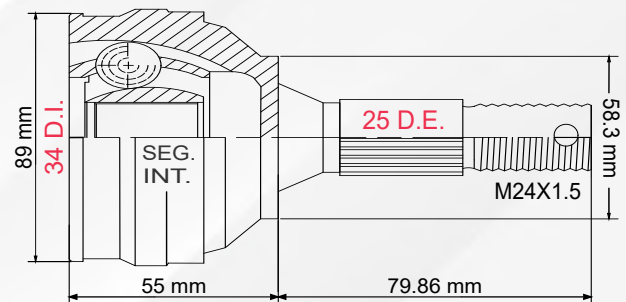

TMCVP9490

PARTNER 1.6L T/MAN 10-20

LADO	N° DIENTES		ABS
IZQ/DER	INT 34	EXT 25	S/ABS

4