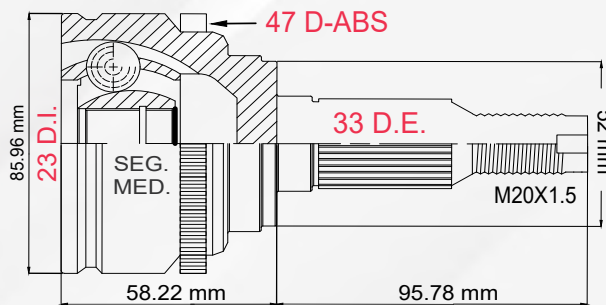

2 TMCVG9577

AVEO 1.5L T/MAN 18-

LADO	N° DIENTES		ABS
IZQ/DER	INT 23	EXT 33	47 D