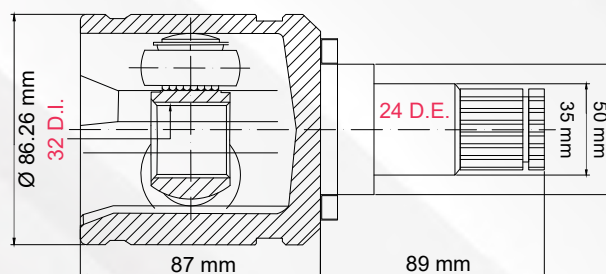

RAV4 2.4L T/AUT 04-05

LADO	N° DIENTES	
IZQUIERDO	INT 27	EXT 24

4

TMCVT8481

RAV4 2.4L / 2.5L 06-12

LADO	N° DIENTES	
IZQUIERDO	INT 32	EXT 24

LADO CAJA

1