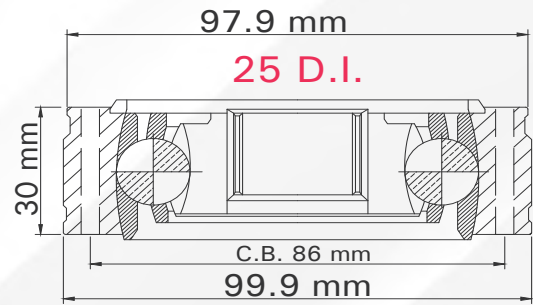

1

TMCVC6021

CHEROKEE T/AUT 93-04
GRAND CHEROKEE 93-04

LADO

N° DIENTES

IZQ / DER

INT 25

2