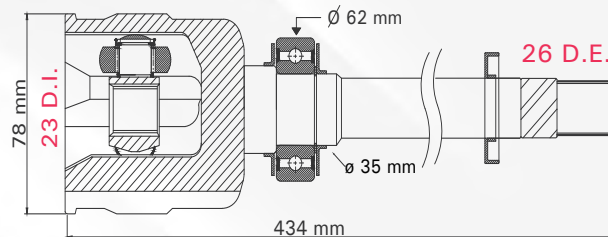

1 TMCVN76893

SENTRA T/MAN 13-20
TIIDA T/MAN 07-18

LADO	N° DIENTES	
DERECHO	INT 23	EXT 26