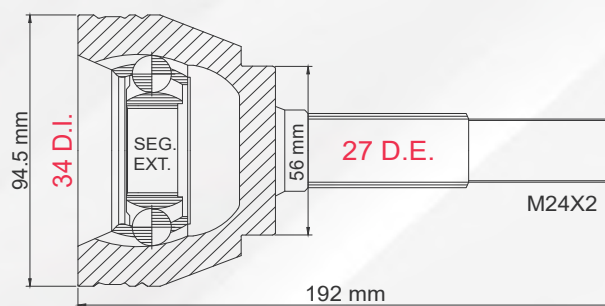

LADO	N° DIENTES		ABS
IZQ/DER	INT 32	EXT 30	S/ABS

3 TMCVG811

CHEVY T/MAN 96-12
CHEVY PICK UP T/MAN 96-03

LADO	N° DIENTES		ABS
IZQ/DER	INT 28	EXT 22	S/ABS

4 TMCVG8920

BRAVADA 97-04
BLAZER 97-05
S10 97-05
S15 97-05
SONOMA 97-04
ENVOY 97-05