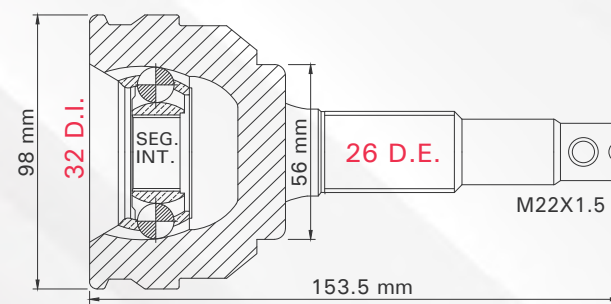

ECLIPSE 2.4L 96-99
GALANT 2.4 / 2.5L 94-98

LADO	N° DIENTES		ABS
IZQ/DER	INT 25	EXT 25	43 D

4

TMCVC9819

SAHDOW 90-94	ACCLAIM 89-93
SPIRIT 91-94	CARAVAN 87-00
SUNDACE 87-90	DAKOTA 87-90
VOYAGER 91-00	LANCER 91-94
TOWN & COUNTRY 90-95	LE BARON 87-93
PHAMTON 90-94	NEW YORKER 88-94