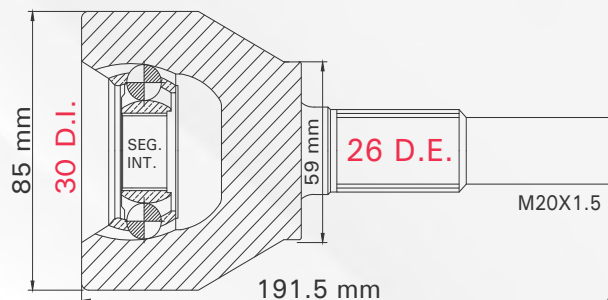

TMCVF9549

AEROSTAR T/AUT 90-97

LADO	N° DIENTES		ABS
IZQ/DER	INT 30	EXT 26	S/ABS

4