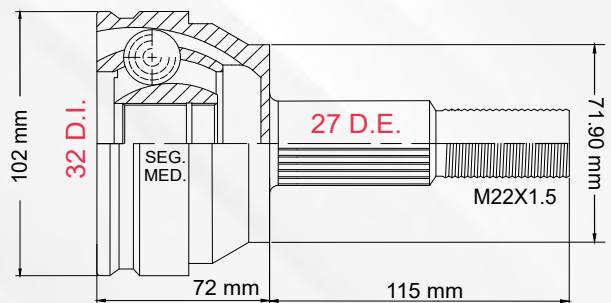

TMCVC9567

DURANGO 11-21

JEEP

GRAND CHEROKEE 11-21
T/AUT

LADO	N° DIENTES		ABS
IZQ/DER	INT 32	EXT 27	S/ABS

3

TMCVC9601

AVENGER 6 CIL 95-99
SEBRING 6 CIL T/AUT 95-99

MITSUBISHI

ECLIPSE 2.4L 96-99
GALANT 2.4 / 2.5L 94-98