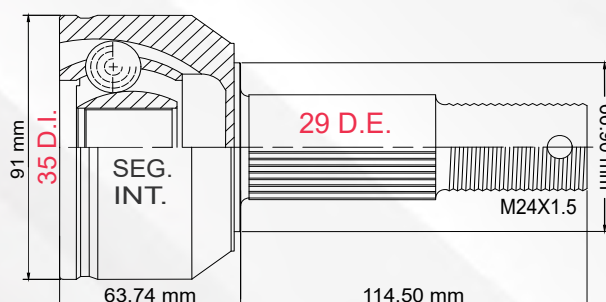

LADO	N° DIENTES		ABS
IZQ/DER	INT 35	EXT 29	S/ABS

LADO RUEDA