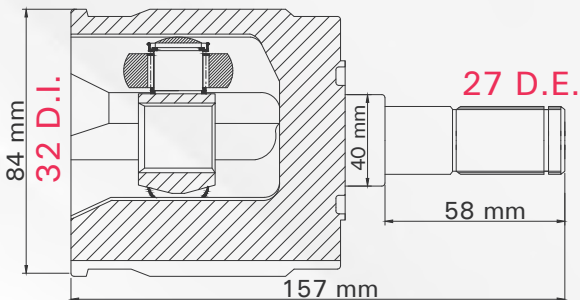

3 TMCVH77466

CR-V 2.4L T/AUT 02-11

LADO	N° DIENTES	
IZQUIERDO	INT 32	EXT 27