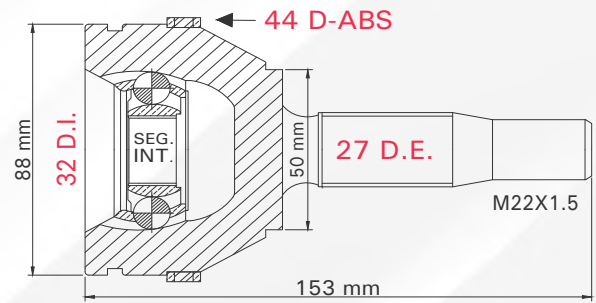

LADO RUEDA

1 TMCVF116A

CONTOUR 2.5L 95-00
MYSTIQUE 2.5L 94-99

LADO	N° DIENTES		ABS
IZQ/DER	INT 32	EXT 27	44 D