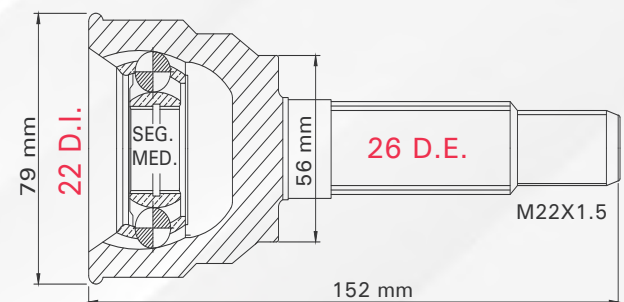

3 TMCVF9344

ESCORT T/MAN 98-01

MAZDA

MIATA MX-5 T/MAN 94-97

MX-3 1.6L T/MAN 94-96

PROTEGE 1.8L T/MAN 95-98

LADO	N° DIENTES		ABS
IZQ/DER	INT 22	EXT 26	S/ABS