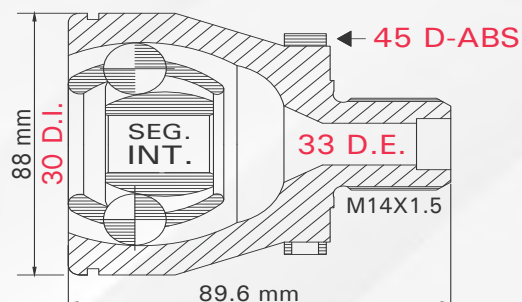

AUDI
A6 00-05
A8 98-00

LADO	N° DIENTES		ABS
IZQ/DER	INT 30	EXT 38	45 D

3

TMCVV9008

PASSAT 98-01

AUDI
A4 97-00

LADO	N° DIENTES		ABS
IZQ/DER	INT 30	EXT 33	45 D

4