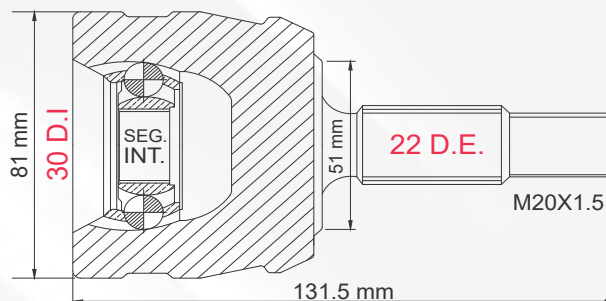

4 TMCVT9792

CAMRY T/AUT 02-03
SOLARA T/AUT 02-03

LADO	N° DIENTES		ABS
IZQ/DER	INT 34	EXT 30	48 D

1 TMCVV010

CORSAR 1.8L 85-88
 POINTER 1.8L 98-02

LADO	N° DIENTES		ABS
IZQ/DER	INT 30	EXT 22	S/ABS

2 TMCVV012A