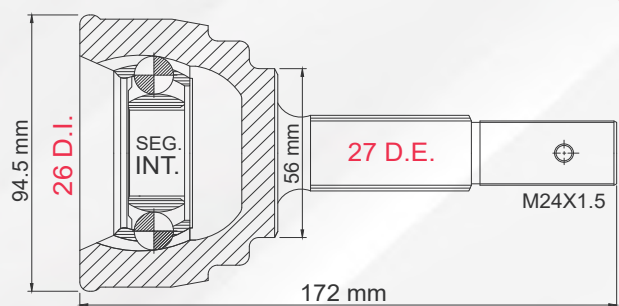

TMCVN050

ALTIMA 2.4L T/AUT 93-01

LADO	N° DIENTES		ABS
IZQ/DER	INT 26	EXT 27	S/ABS

LADO RUEDA