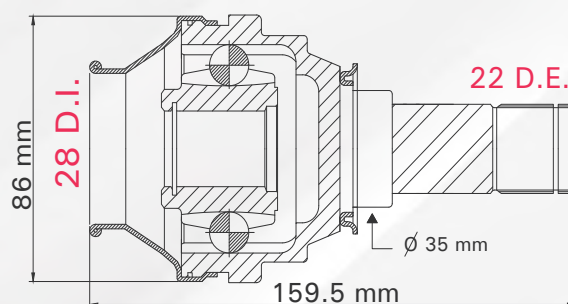

4 TMCVG75357

CHEVY NACIONAL 98-05
CHEVY BRASILEÑO 00-03

LADO	N° DIENTES	
IZQUIERDO	INT 28	EXT 22

LADO CAJA