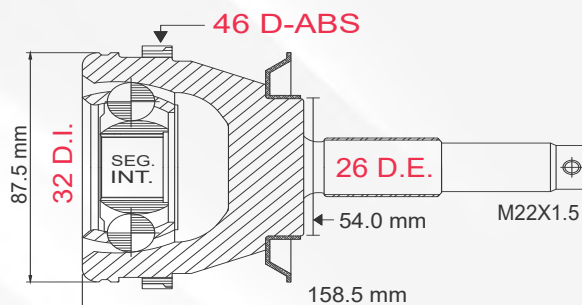

LADO	N° DIENTES		ABS
IZQ/DER	INT 24	EXT 26	S/ABS

4 TMCVCO14A

CARAVAN 96-00
 TOWN & COUNTRY 96-00
 VOYAGER 3.3L 91-00

LADO	N° DIENTES		ABS
IZQ/DER	INT 32	EXT 26	47 D

1 TMCVCO14F2A

CIRRUS 00-04
STRATUS 2.4L 00-04
STRATUS (TURBO) 00-04