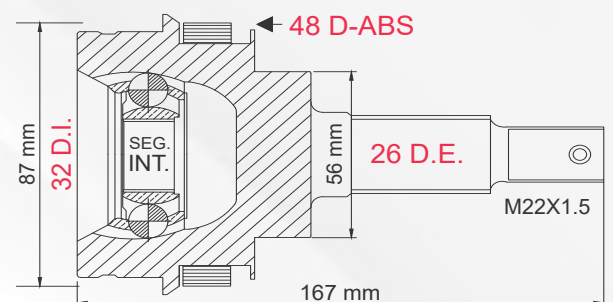

2

TMCVT9486

COROLLA 1.8L 09-19

LADO	N° DIENTES		ABS
IZQ/DER	INT	32 EXT 26	48 D

3

TMCVT9643

CAMRY T/AUT 92-96
SOLARA T/AUT 92-96

LADO	N° DIENTES		ABS
IZQ/DER	INT	32 EXT 26	48 D