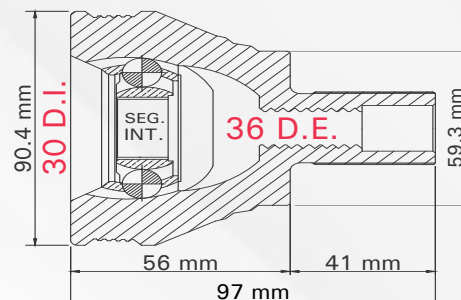

LADO	N° DIENTES		ABS
IZQ/DER	INT 30	EXT 36	S/ABS

4 TMCVV5469

BEETLE 1.8T T/MAN 02-05
BEETLE 2.0L T/AUT 08-11
JETTA A4 1.8T T/AUT 02-05
JETTA A4 2.0L T/AUT 08-10
CLASICO 2.0L T/AUT 11-15
SEAT
LEON 1.8T T/AUT 01-05
TOLEDO 1.8T 01-04