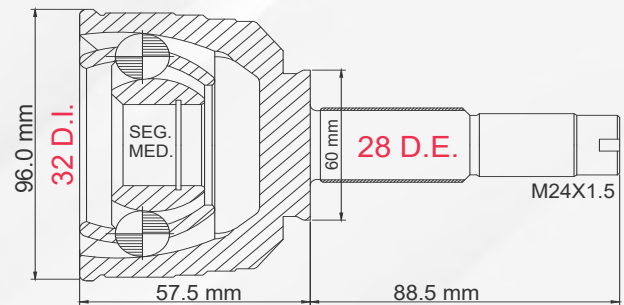

TMCVH9268

ACCORD 90-02
PRELUDE 90-91

ACURA
CL 2.2L / 2.3L 97-99
CL 3.0L / 3.3L 97-03
TL 3.2L 99-03

LADO	N° DIENTES		ABS
IZQ/DER	INT 32	EXT 28	S/ABS

3