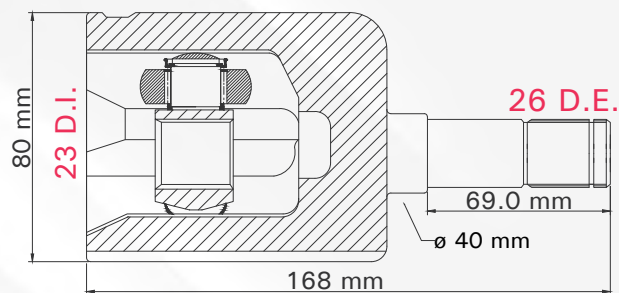

1

TMCVF8112

FOCUS 00-14

LADO	N° DIENTES	
IZQUIERDO	INT 23	EXT 26

GENERAL MOTORS

2