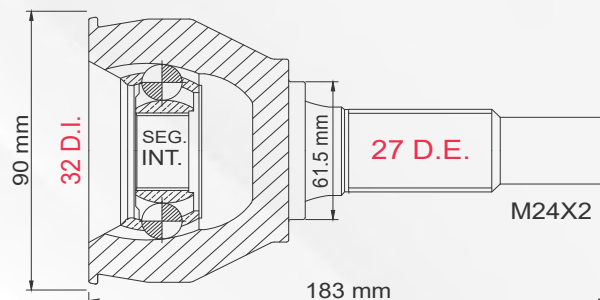

3 TMCVG802

CUTLASS 3.1L 91-96
CENTURY 3.1L T/AUT 91-96

LADO	N° DIENTES		ABS
IZQ/DER	INT 32	EXT 27	S/ABS

4 TMCVG806

SILVERADO 2500 / 3500 99-05
SUBURBAN 2500 / 3500 98-05
AVALANCHE T/AUT 98-05
SIERRA 1500 99-05
BLAZER 98-00
YUKON 98-05

HUMMER
H2 03-05