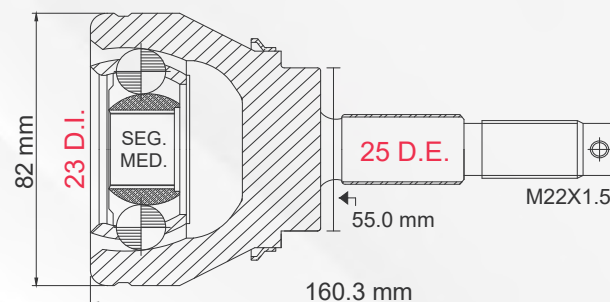

3 TMCVN058

TSURU III 1.6L 03-17
TSUBAME 03-08

LADO	N° DIENTES		ABS
IZQ/DER	INT 23	EXT 25	S/ABS