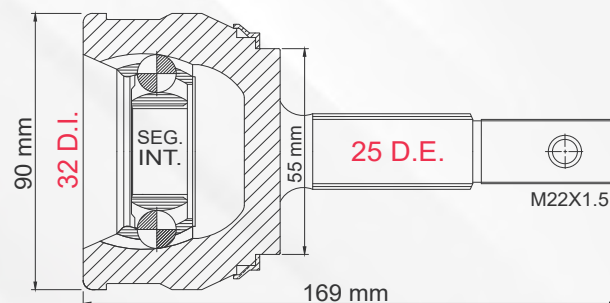

2 TMCVN052

LUCINO 1.6L 96-01
TSURU GS III 98-03
TSUBAME 98-04
SENTRA 1.6L 96-06

LADO	N° DIENTES		ABS
IZQ/DER	INT 32	EXT 25	S/ABS