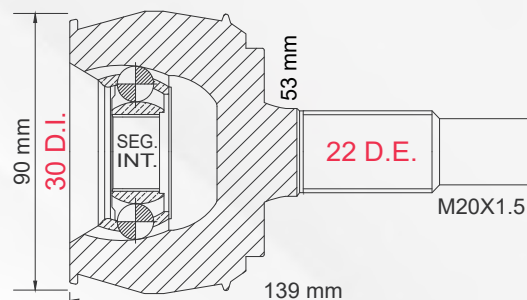

PASSAT 2.8L / 4.0L 01-05

AUDI
 S6 TIPTRONIC 01-04
 S8 TIPTRONIC 01-05
 A4 2.8L T/AUT 96-01
 A6 2.8L T/AUT 98-04
 A8 T/AUT 97-03
 S4 T/MAN 01-04

LADO	N° DIENTES		ABS
IZQ/DER	INT 27	EXT 38	45 D

3 TMCVV020

JETTA A3 1.8L / 2.0L 92-99
 GOLF A3 1.8L / 2.0L 92-98
 GOLF A3 GTI 2.0L 93-96
 DERBY 1.8L T/MAN 95-09
 CABRIO 96-02
 PASSAT 91-93