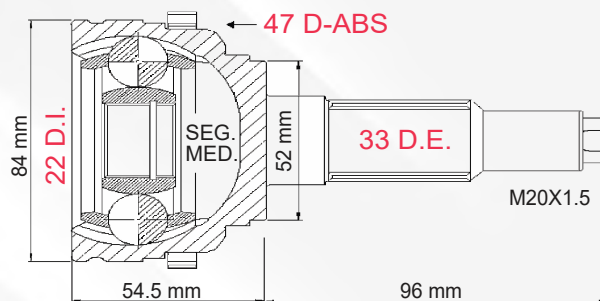

LADO	N° DIENTES		ABS
IZQ/DER	INT 35	EXT 33	S/ABS

4

TMCVG103

CELEBRITY T/AUT 82-88
CITATION T/AUT 82-85
CENTURY 2.8L 83-88

LADO	N° DIENTES		ABS
IZQ/DER	INT 24	EXT 33	S/ABS

LADO RUEDA

1 TMCVG1031A

AVEO 1.5L T/AUT 18-