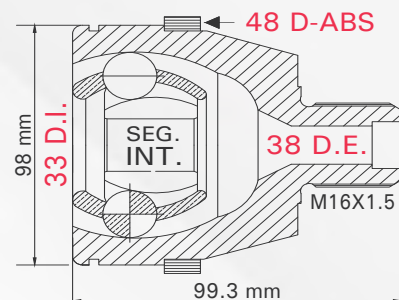

3 TMCVV9100

EUROVAN 93-02

LADO	N° DIENTES		ABS
IZQ/DER	INT 33	EXT 38	48 D