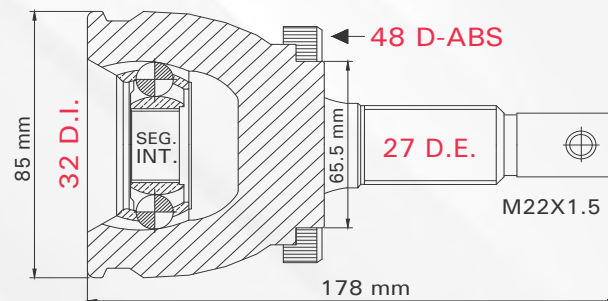

LADO	N° DIENTES		ABS
IZQ/DER	INT 34	EXT 32	S/ABS

1 TMCVC78421

i10 1.1L 12-14

LADO	N° DIENTES		ABS
IZQ/DER	INT 20	EXT 24	48 D

2 TMCVC801A

GRAND CHEROKEE 94-04

LADO	N° DIENTES		ABS
IZQ/DER	INT 32	EXT 27	48 D

3 TMCVC806A