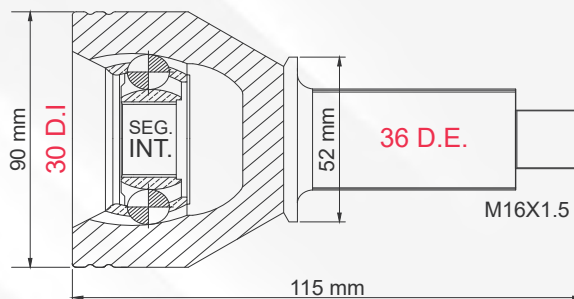

1

TMCVS6877

IBIZA 01-10
IBIZA 2.0L 10-
CORDOBA 06-09

AUDI
A1 11-18

LADO	N° DIENTES		ABS
IZQ/DER	INT 30	EXT 36	S/ABS

2