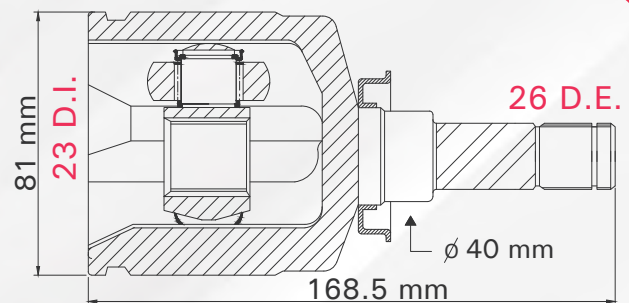

LADO	N° DIENTES	
IZQ / DER	INT 23	EXT 25

3

TMCVN76882

MARCH T/MAN 12-14
 VERSA T/MAN 12-18
 NOTE T/MAN 12-

LADO	N° DIENTES	
IZQ / DER	INT 22	EXT 26

4

TMCVN76885

SENTRA T/MAN 13-20
 TIIDA T/MAN 07-18