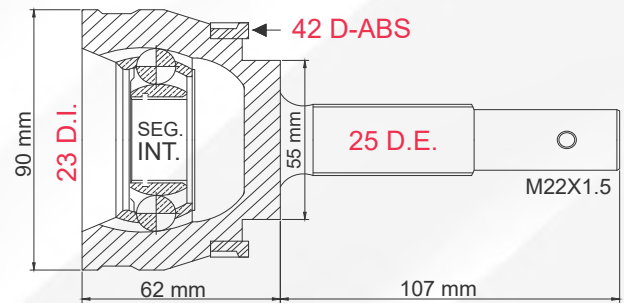

4

TMCVN8866

200 SX 2.0L T/AUT 97-99
 SENTRA 2.0L T/AUT 97-99

LADO	N° DIENTES		ABS
IZQ/DER	INT 23	EXT 25	42 D

LADO RUEDA

LADO RUEDA

1 TMCVN9008

200 SX 1.6L 95-98
SENTRA 1.6L 91-99