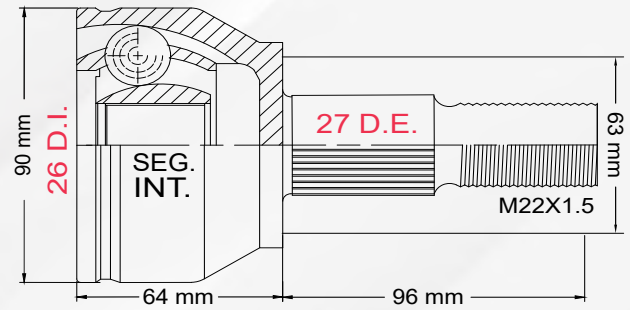

TMCVF9574

ESCAPE 2.5L T/AUT 13-19

LADO	N° DIENTES		ABS
IZQ/DER	INT 26	EXT 27	S/ABS

3