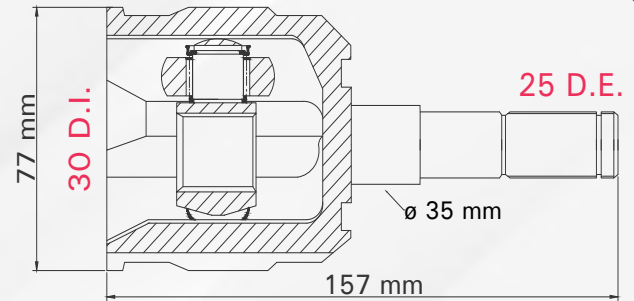

TMCVC7023

ATTITUDE 1.4L / 1.6L 05-11

LADO

N° DIENTES

IZQ / DER

INT 30 EXT 25

3