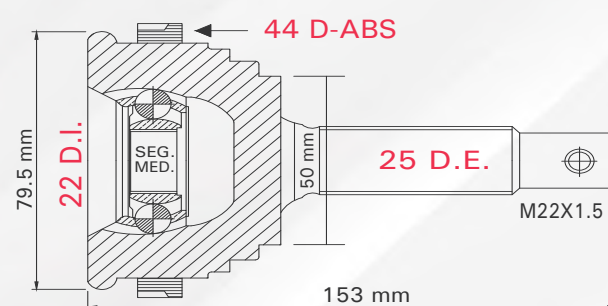

TMCVHY100B

VERNA 1.5L T/MAN 04-06

LADO	N° DIENTES		ABS
IZQ/DER	INT 22	EXT 25	44 D

LADO RUEDA