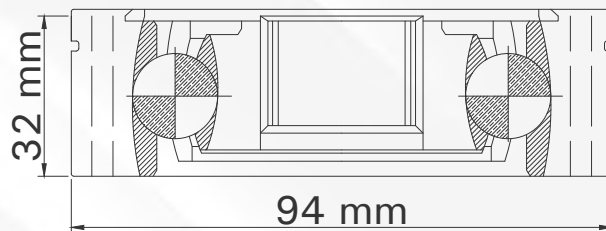

1

TMCVV75473

GOL T/MAN 09-13
SAVEIRO T/MAN 10-13

33 D.I.

LADO	N° DIENTES
IZQ / DER	INT 33

2