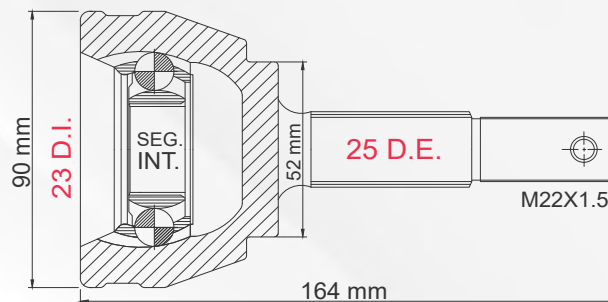

3 TMCVNO25

SENTRA 87-90

PULSAR 87-90

LADO	N° DIENTES		ABS
IZQ/DER	INT 23	EXT 25	S/ABS