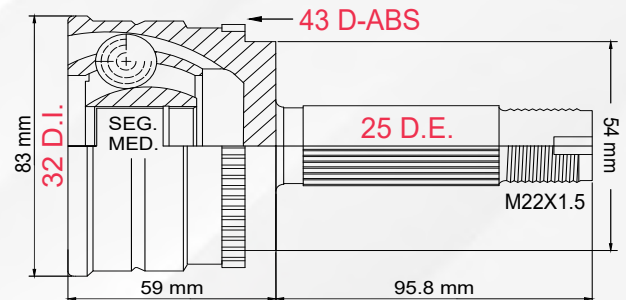

TMCVMT9501

OUTLANDER 2.4L 07-13
 T/AUT

LADO	N° DIENTES		ABS
IZQ/DER	INT 37	EXT 28	S/ABS

3

TMCVMT9512

LANCER 2.0L ATM 02-07

LADO	N° DIENTES		ABS
IZQ/DER	INT 32	EXT 25	43 D

LADO RUEDA