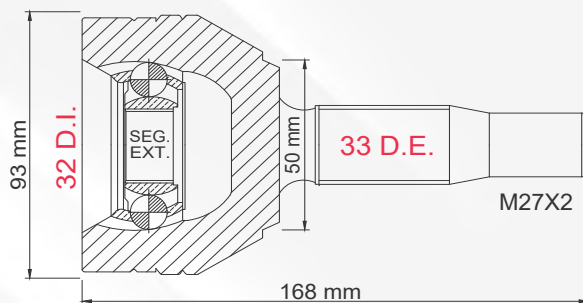

1

TMCVGO19

BONNEVILLE 92-01
CENTURY 94-99
DEVILLE 92-95
GRAND PRIX 3.8L 97-00
IMPALA 97-00
LUMINA 90-91
REGAL 97-00
VENTURE 97-06

LADO	N° DIENTES		ABS
IZQ/DER	INT 32	EXT 33	S/ABS

2