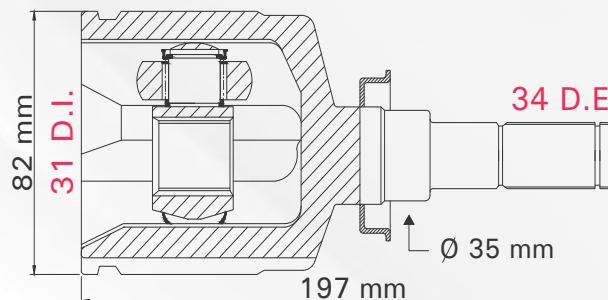

LADO	N° DIENTES	
IZQ / DER	INT 22	EXT 22

2 TMCVG75364

CRUZE T/AUT 10-15

LADO	N° DIENTES	
IZQUIERDO	INT 31	EXT 34

3 TMCVG75365

CRUZE T/AUT 10-15

LADO	N° DIENTES	
DERECHO	INT 31	EXT 34

4 TMCVG75366