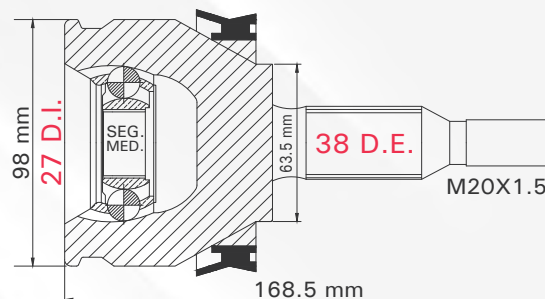

AUDI
A3 1.8L 98-04
TT 99-03

LADO	N° DIENTES		ABS
IZQ/DER	INT 30	EXT 36	S/ABS

LADO RUEDA

1 TMCVV041

EUROVAN TDI 1.9L 06-09

LADO	N° DIENTES		ABS
IZQ/DER	INT 27	EXT 38	S/ABS

2 TMCVV059

LUPU T/MAN 03-07
 POLO 1.6L T/MAN 03-07
 SPORT VAN T/MAN 06-10