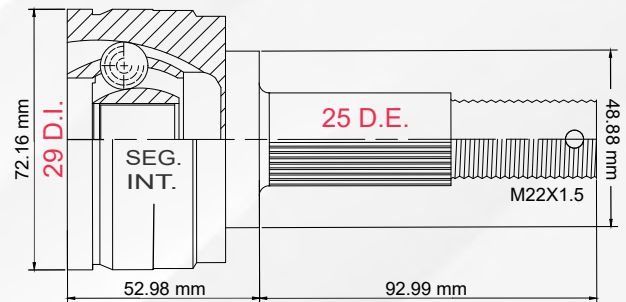

TMCVN9563

KICKS 1.6L 17-20
VERSA 1.6L 20-

LADO	N° DIENTES		ABS
IZQ/DER	INT 29	EXT 25	S/ABS

4