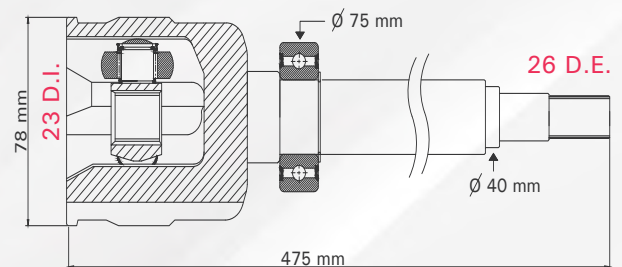

LADO	N° DIENTES			
IZQUIERDO	INT	21	EXT	23

3 TMCVF7748

COURIER T/MAN 01-12
FIESTA T/MAN 03-07
KA T/MAN 01-08

LADO	N° DIENTES			
DERECHO	INT	21	EXT	23

4 TMCVF8110

FOCUS 00-14

LADO	N° DIENTES			
DERECHO	INT	23	EXT	26