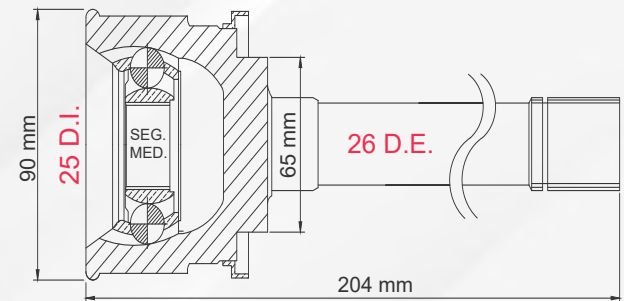

TMCVM020

B2500 4X4 T/AUT 87-93
B2600 4X4 T/AUT 87-93
B3000 4X4 T/AUT 87-93
B4000 4X4 T/AUT 87-93

LADO	N° DIENTES		ABS
IZQ/DER	INT 25	EXT 26	S/ABS

3