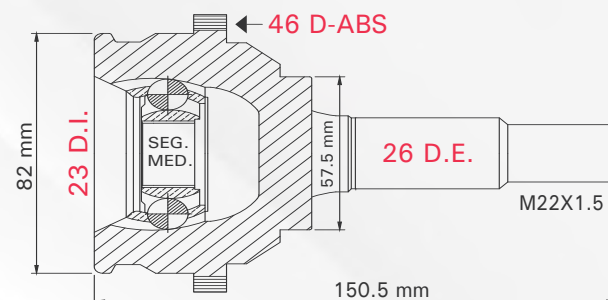

3 TMCVC806A

NEON 2.2L 00-05
PT CRUISER 2.4L 00-05

LADO	N° DIENTES		ABS
IZQ/DER	INT 23	EXT 26	46 D