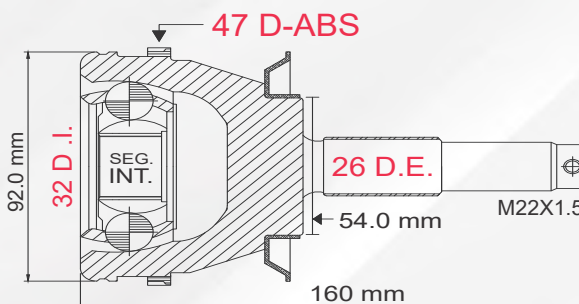

4 TMCVCO14A

CARAVAN 96-00
TOWN & COUNTRY 96-00
VOYAGER 3.3L 91-00

LADO	N° DIENTES		ABS
IZQ/DER	INT 32	EXT 26	47 D