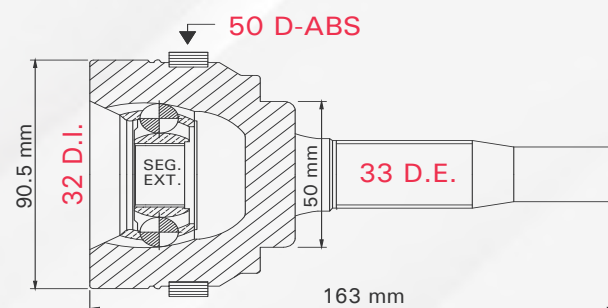

TMCVC9933

CONCORDE T/AUT 93-95
INTREPID T/AUT 94-95
LHS T/AUT 94-95
NEW YORKER T/AUT 94-95
VISION 93-95

LADO	N° DIENTES		ABS
IZQ/DER	INT 32	EXT 33	50 D

3