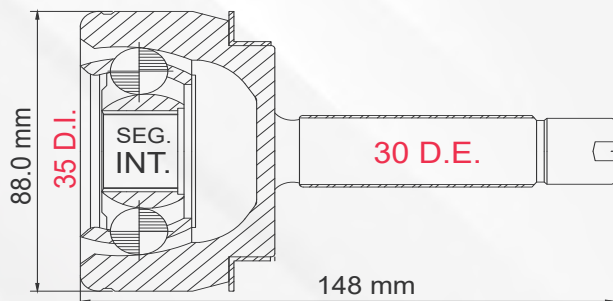

TMCVH7456

ODYSSEY T/AUT 05-10

LADO	N° DIENTES		ABS
IZQ/DER	INT 35	EXT 30	S/ABS

3