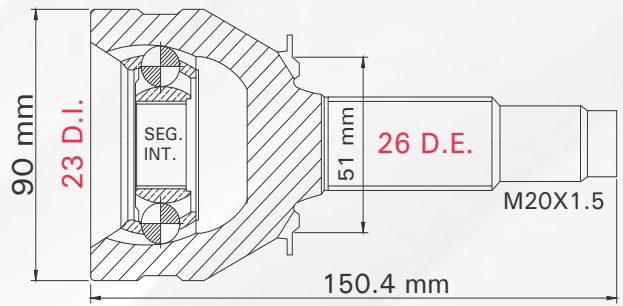

TMCVF9688

TOPAZ 84-85

LADO	N° DIENTES		ABS
IZQ/DER	INT 23	EXT 26	S/ABS

4