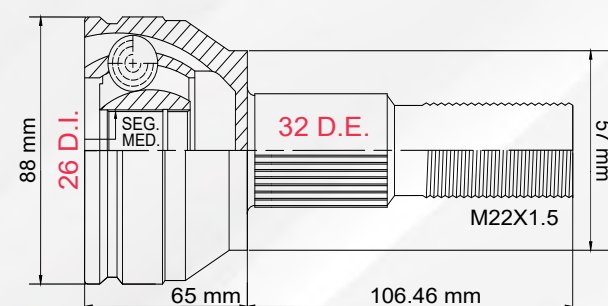

4 TMCVC9488

CIRRUS 3.5L T/AUT 07-10
JOURNEY 3.5L T/AUT 09-10
AVENGER 3.5L T/AUT 08-09

LADO	N° DIENTES		ABS
IZQ/DER	INT 26	EXT 32	S/ABS

LADO RUEDA