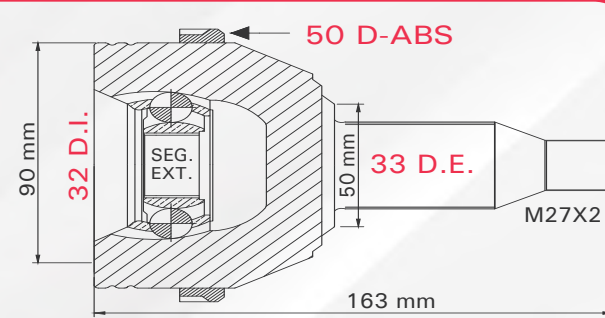

3 TMCVC8957

300M 99-04
 CONCORDE 98-04
 INTREPID 98-05
 LHS 98-01

LADO	N° DIENTES		ABS
IZQ/DER	INT 32	EXT 33	50 D

4 TMCVC8992

CONCORDE T/AUT 96-97
 NEW YORKER T/AUT 94-96
 LHS T/AUT 94-96
 VISION T/AUT 92-97