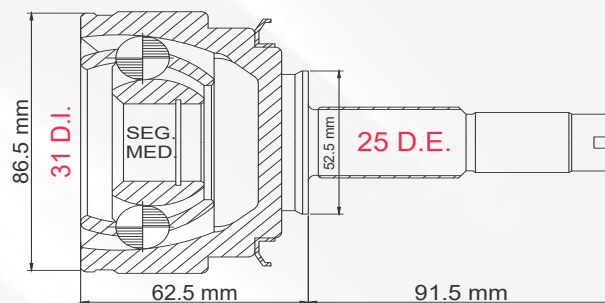

1 TMCVG75370

SONIC 1.6L T/MAN 12-17

LADO	N° DIENTES		ABS
IZQ/DER	INT 31	EXT 25	S/ABS