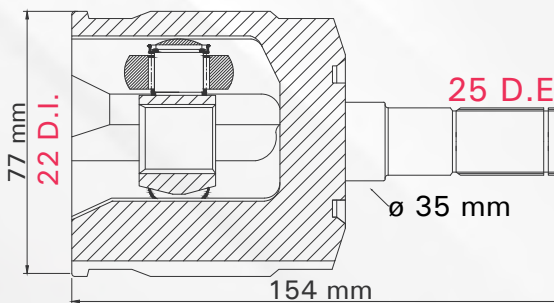

CIVIC 1.8L T/MAN 06-11

LADO	N° DIENTES	
DERECHO	INT 23	EXT 27

LADO CAJA

1 TMCVH77460

CIVIC 1.8L T/MAN 06-11

LADO	N° DIENTES	
IZQUIERDO	INT 23	EXT 27

2 TMCVH77464

CIVIC T/AUT 06-11