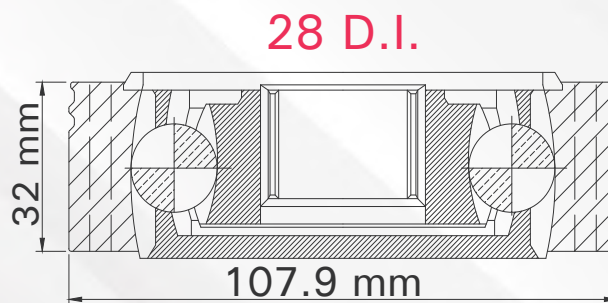

4 TMCVV5474

BOR GLI 2.0T T/MAN 06-10

LADO	N° DIENTES
IZQ / DER	INT 28

LADO CAJA