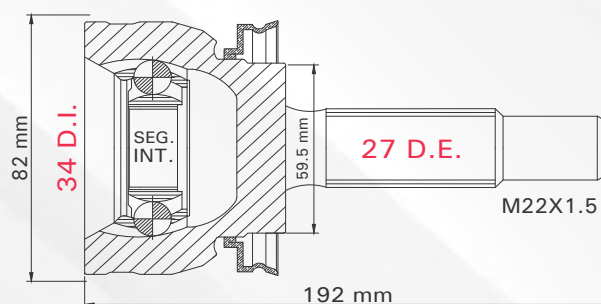

4 TMCVF115

EXPLORER 4X4 T/AUT 95-01
EXPLORER SPORT 95-01
RANGER 4X4 T/AUT 00-02
MOUNTAINEER T/AUT 97-01

LADO	N° DIENTES		ABS
IZQ/DER	INT 34	EXT 27	S/ABS

LADO RUEDA