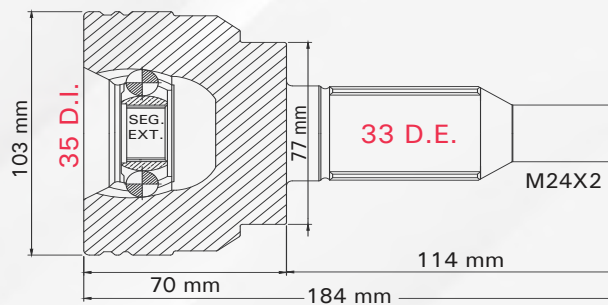

FIAT
STRADA 1.6L T/MAN 15-17

LADO	N° DIENTES		ABS
IZQ/DER	INT 25	EXT 27	S/ABS

LADO RUEDA

1 TMCVC9478

RAM 1500 T/AUT 12-16
3.7L / 4.7L / 5.7L

LADO	N° DIENTES		ABS
IZQ/DER	INT 36	EXT 33	S/ABS

2 TMCVC9479

RAM 1500 T/AUT 03-11
3.7L / 4.7L / 5.7L