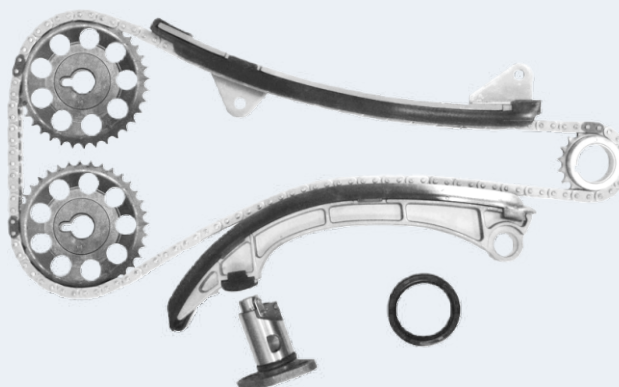

TENSOR DE 1.178" DE DIAMETRO

**TK-TY301-C**

1.8L

1ZZ-FE

4 CIL. DOHC

No. Piezas: 7

**TOYOTA**

COROLLA	98-99
MATRIX	98-99
CELICA	98-05
MR2	98-99