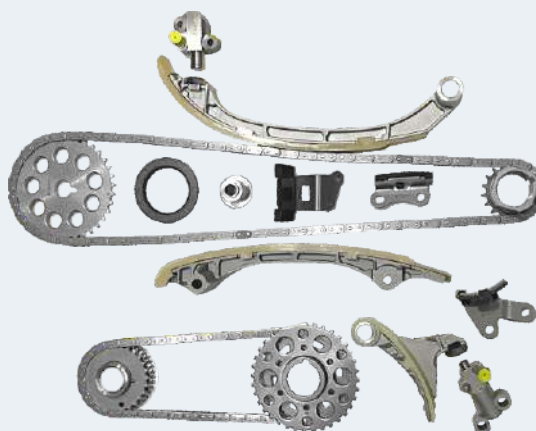

TOYOTA

HIACE	06-19
TACOMA	05-20
4RUNNER	10
HILUX	06-24