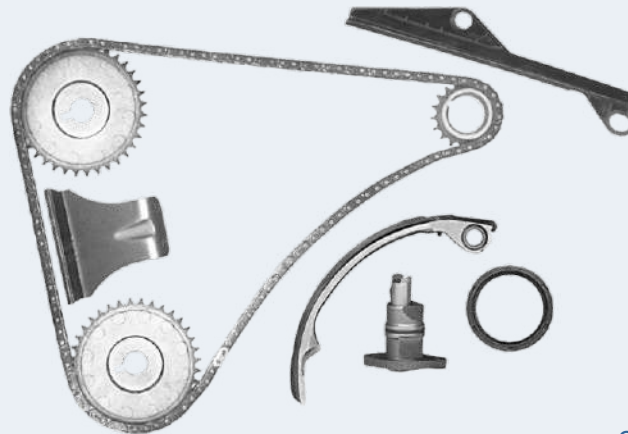

TK-NS213-A

2.0L

SR20DE

4 CIL. DOHC

No. Piezas: 9

NISSAN

TSURU GSR	00
LUCINO	92-99
G20	91-02
200SX	95-98
NX	91-93
SENTRA	91-01

GUÍA DE PLÁSTICO

TK-NS232-G

1.2L
1.4L

CR12DE
CR14DE

4 CIL. DOHC

No. Piezas: 6