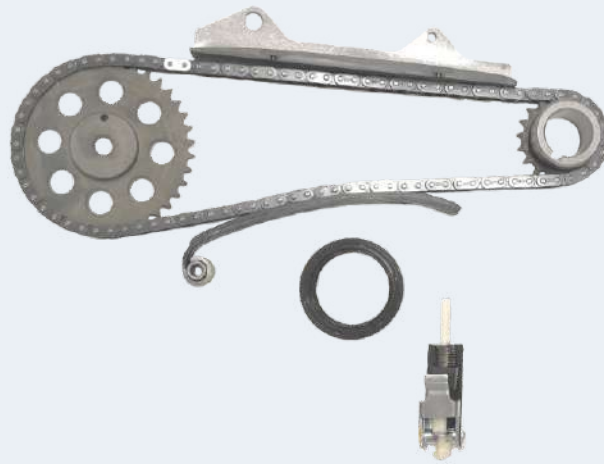

TK-IZ102-A

1.8L

110

4 CIL. SOHC

No. Piezas: 7

ISUZU

G180Z	76-85
LUV	76-83
OPEL	76-79
I-MARK	81-85