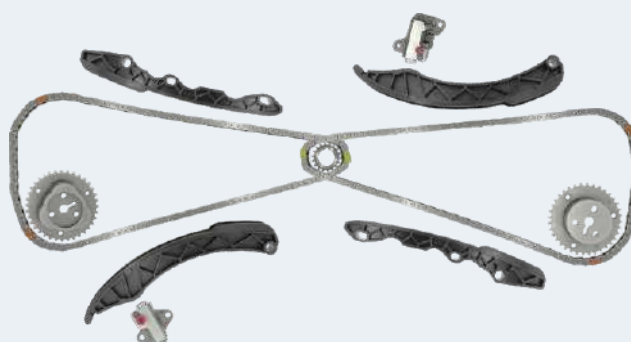

## TK-SB205-A

2.0L  
2.5L

FB20B  
FB25B

4 CIL. DOHC

No. Piezas: 11

**SUBARU**

FORESTER  
IMPEREZA  
XV CROSSTREK  
OUTBACK  
LEGACY

11-15  
12-15  
13-15  
13-15  
13-15