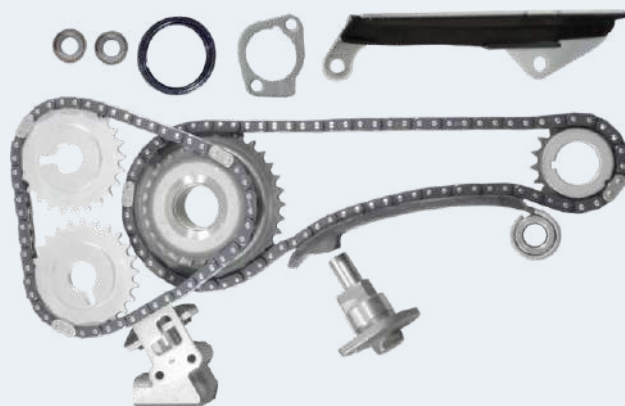

NISSAN

LUCINO	96-00
TSUBAME	95-02
TSURU III	92-17
SENTRA B14	96-00