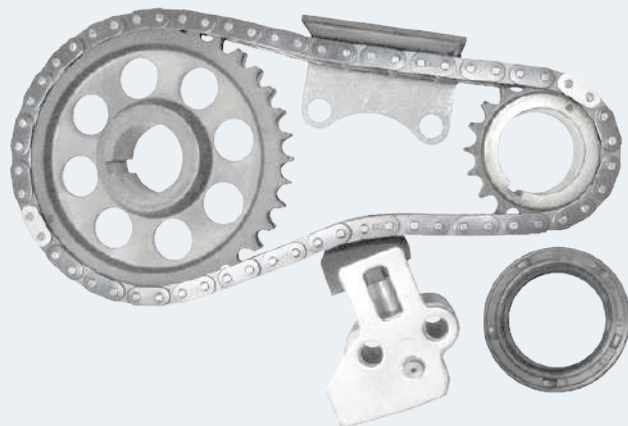

TK-TY106-A

2.0L

3YEC
4YE

4 CIL. SOHC

No. Piezas: 6

TOYOTA
WAGON
VAN

84-86
84-86