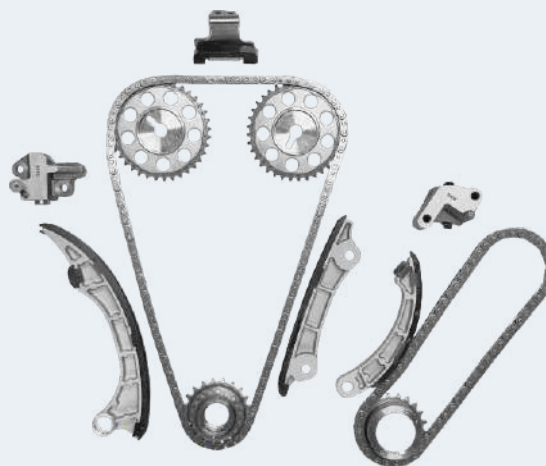

TK-TY510-A

2.8L

1GD-FTV
2GD-FTV

4 CIL. DOHC

No. Piezas: 12

TOYOTA

HILUX DOBLE
CABINA DIESEL

18-24