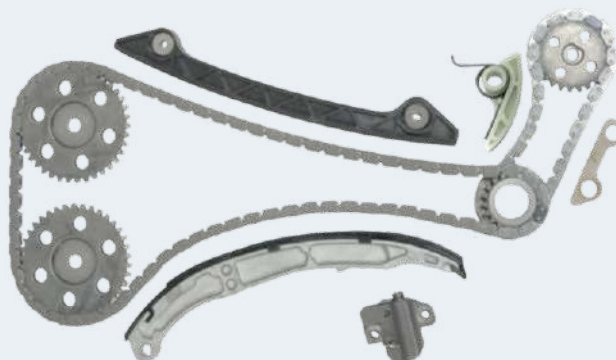

TK-FD201-E

2.3L

LV3 DURATEC

4 CIL. DOHC

No. Piezas: 11

FORD
RANGER MOTOR
ARGENTINO 01-12
MAZDA
B2300 01-10