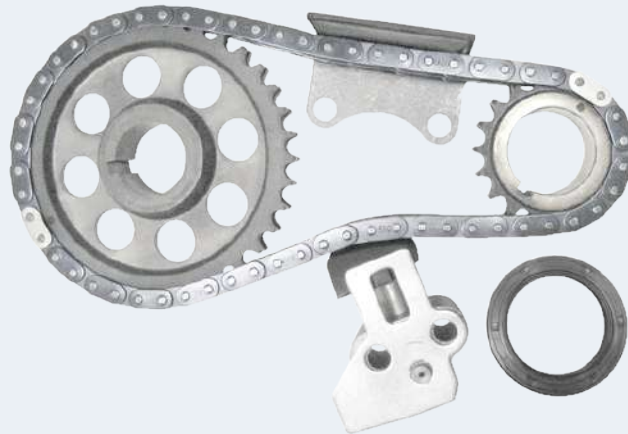

TK-TY105-A

1.6L
1.8L
2.0L

2TC
3TC
TE21

4 CIL. SOHC

No. Piezas: 6

TOYOTA
COROLLA
CARINA
VAN

71-82
72-73
84-89