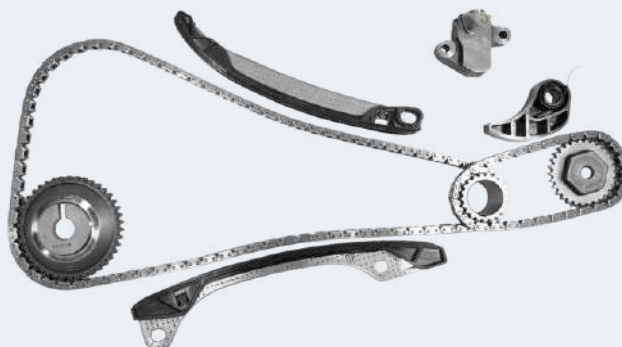

TK-NS250-A

1.6L

HR16DE

4 CIL. DOHC

No. Piezas: 9

NISSAN

VERSA	12-14
MICRA	05-11
TIIDA	07-12
MARCH	12-13