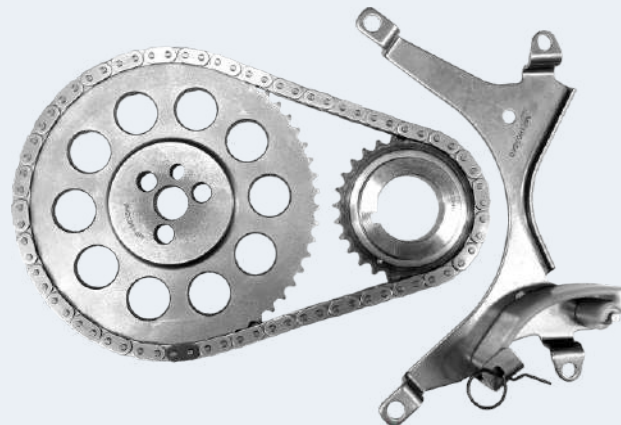

GM

SAFARI 99-03
SAVANA 1500 99-03
SIERRA1500 99-03
SONOMA 99-03
JIMMY 99-03