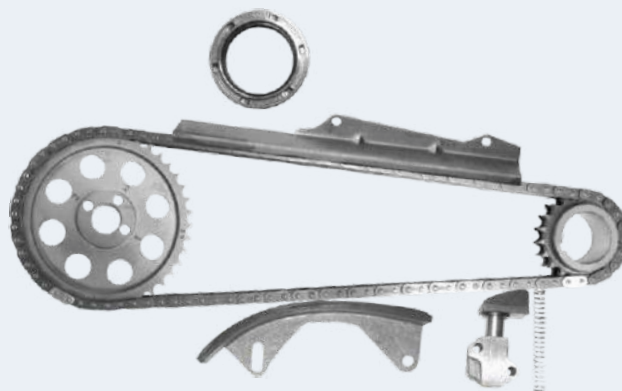

TK-NS107-A

2.0L
2.2L

Z20
Z22

4 CIL. SOHC

No. Piezas: 8

NISSAN

200SX	80-81
200SX	82-83
510	80-81
720	81-83
720	83