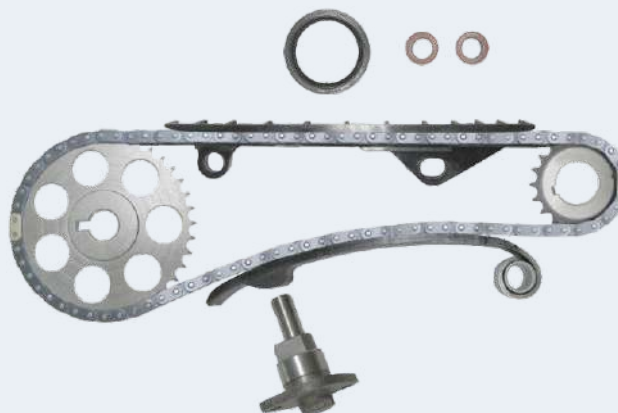

TK-NS103-A

1.6L

GA16I

4 CIL. SOHC

No. Piezas: 9

NISSAN

PULSAR	89-00
TSURU III USA	89-00
SENTRA	89-90

GUÍA DE PLÁSTICO