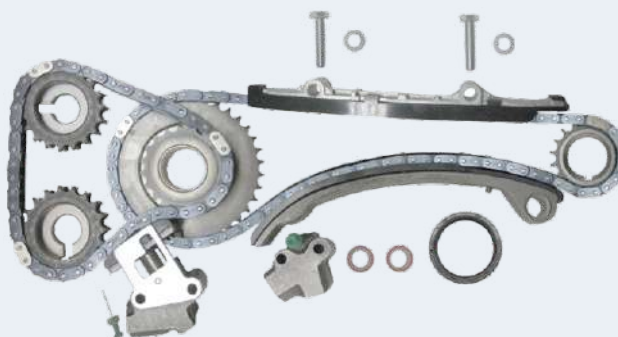

# TK-NS104-F

2.4L

KA24DE

4 CIL. DOHC

No. Piezas: 15

**NISSAN**

ALTIMA	89-97
--------	-------