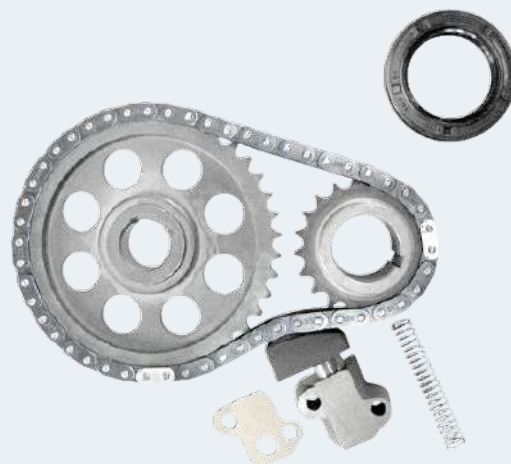

### NISSAN

320	63-65
410	63-65
411	66-67
411	66
520 PICKUP	65-68
521 PICKUP	69
521 PICKUP	69
BLUEBIRD	63

CON TENSOR

**TK-NS209-A**

1.8L QG18DE 4 CIL. DOHC

No. Piezas: 7

**NISSAN**  
SENTRA B15 01-06  
ALMERA 01-05