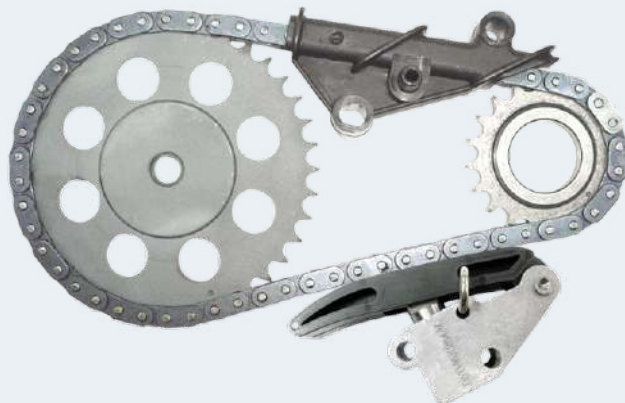

CON GUÍA Y TENSOR