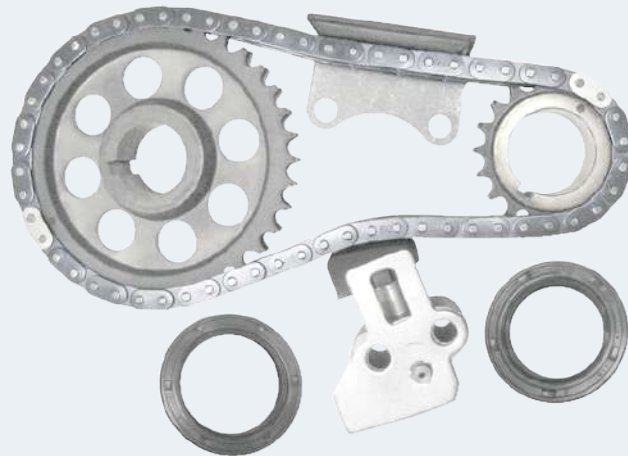

## TK-TY105-C

1.6L

2TC

4 CIL. SOHC

No. Piezas: 7

**TOYOTA**  
COROLLA  
COROLLA

70-76  
79-83