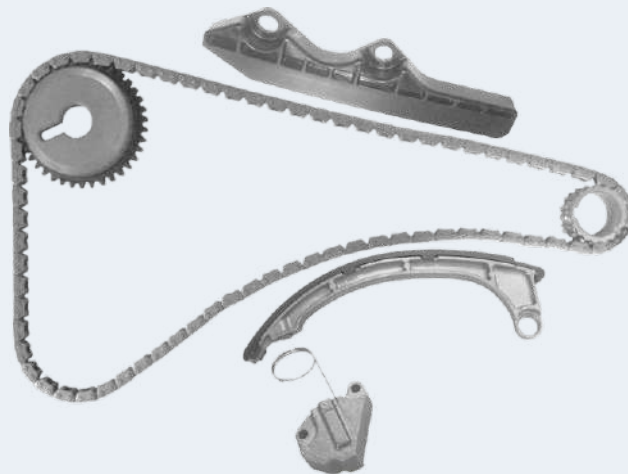

NISSAN

MICRA	05-07
NOTE	04-15
MARCH	07-10

TK-NS240-A

1.6L

HR16DE

4 CIL. DOHC

No. Piezas: 9