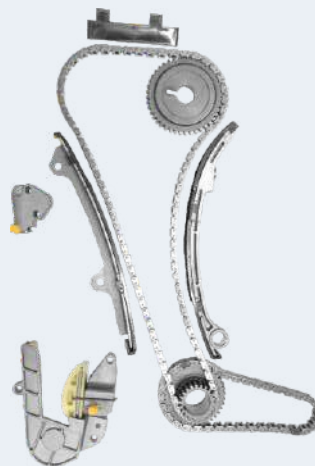

TK-NS212-A

2.5L

QR25DE

4 CIL. DOHC

No. Piezas: 9

NISSAN

X-TRAIL	02-06
ALTIMA	02-06
SENTRA	02-06