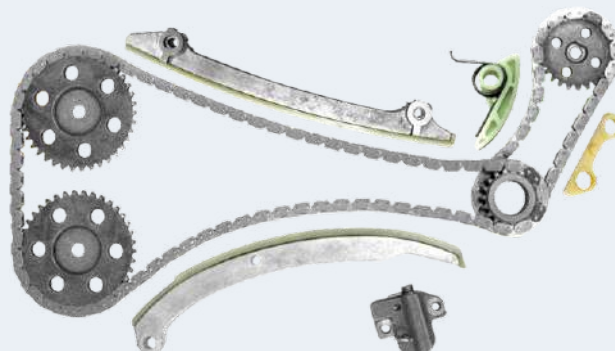

CATÁLOGO MOTOR PLUS

TK-FD150-A

2.0L

DURATEC-HE

4 CIL. DOHC

No. Piezas: 11

FORD

ECOSPORT 04-08
FOCUS 05-11

MAZDA

3 05-13
MX-5 MIATA 06-10