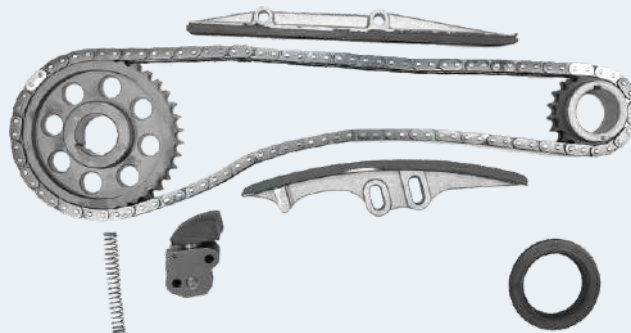

TK-MB201-A

2.0L   4B11   4 CIL. DOHC

No. Piezas: 8

MITSUBISHI
LANCER   08-16

NUEVO

TK-MB240-A

2.4L   4B12   4 CIL. DOHC

No. Piezas: 9

MITSUBISHI
LANCER GTS   08-16
OUTLANDER   08-22

NUEVO

TK-MZ101-B

2.0L   MA VB   4 CIL. SOHC

No. Piezas: 8

MAZDA
PICK UP B2000   80-82