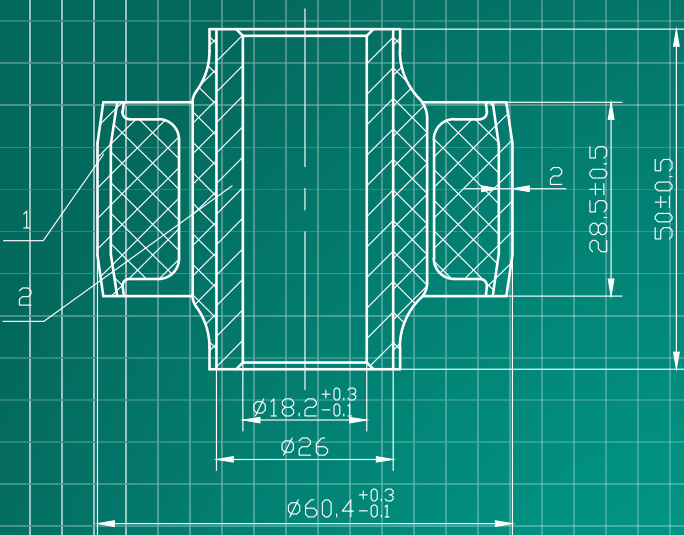

ZOF

Zenith of Force

BARNES

Se prohíbe cualquier reproducción total o parcial, por cualquier medio o forma. Todos los derechos reservados para Baleros Internacionales S.A. de C.V.