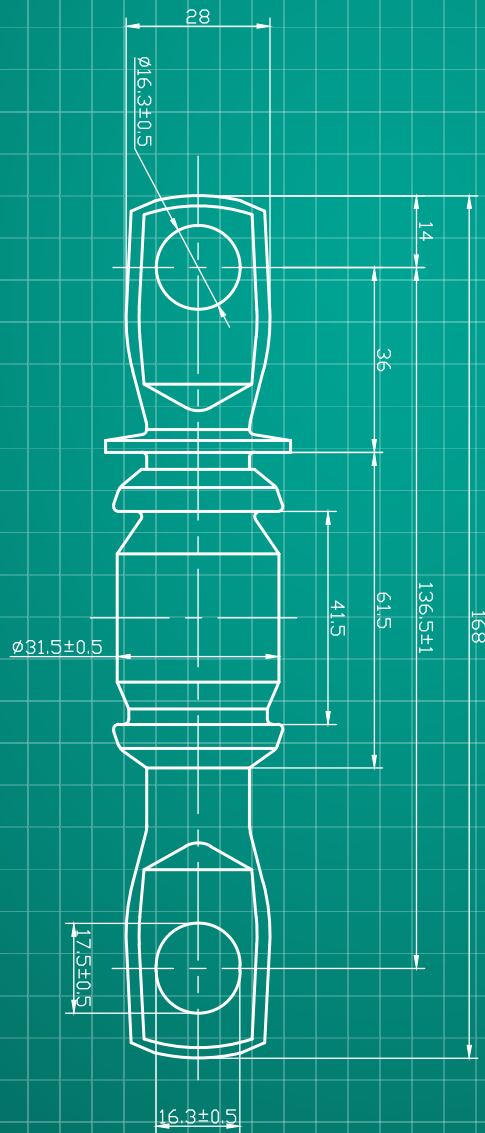

ZOF

Zenith of Force

BARNES

Se prohíbe cualquier reproducción total o parcial, por cualquier medio o forma. Todos los derechos reservados para Baleros Internacionales S.A. de C.V.