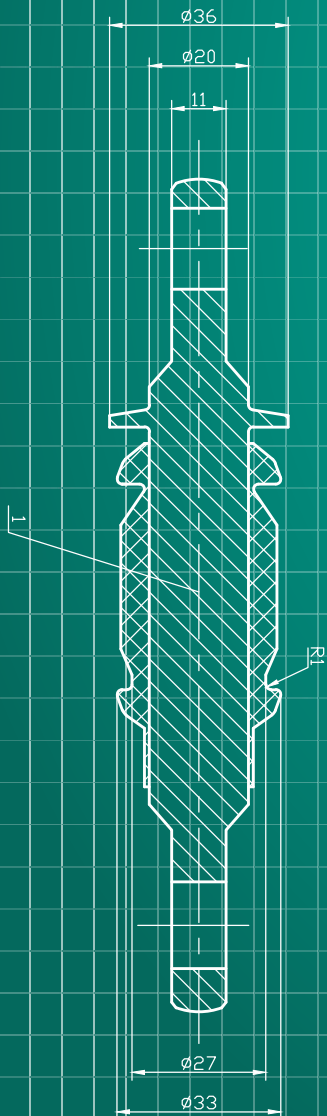

ZOF

Zenith of Force

BARNES

Se prohíbe cualquier reproducción total o parcial, por cualquier medio o forma. Todos los derechos reservados para Baleros Internacionales S.A. de C.V.