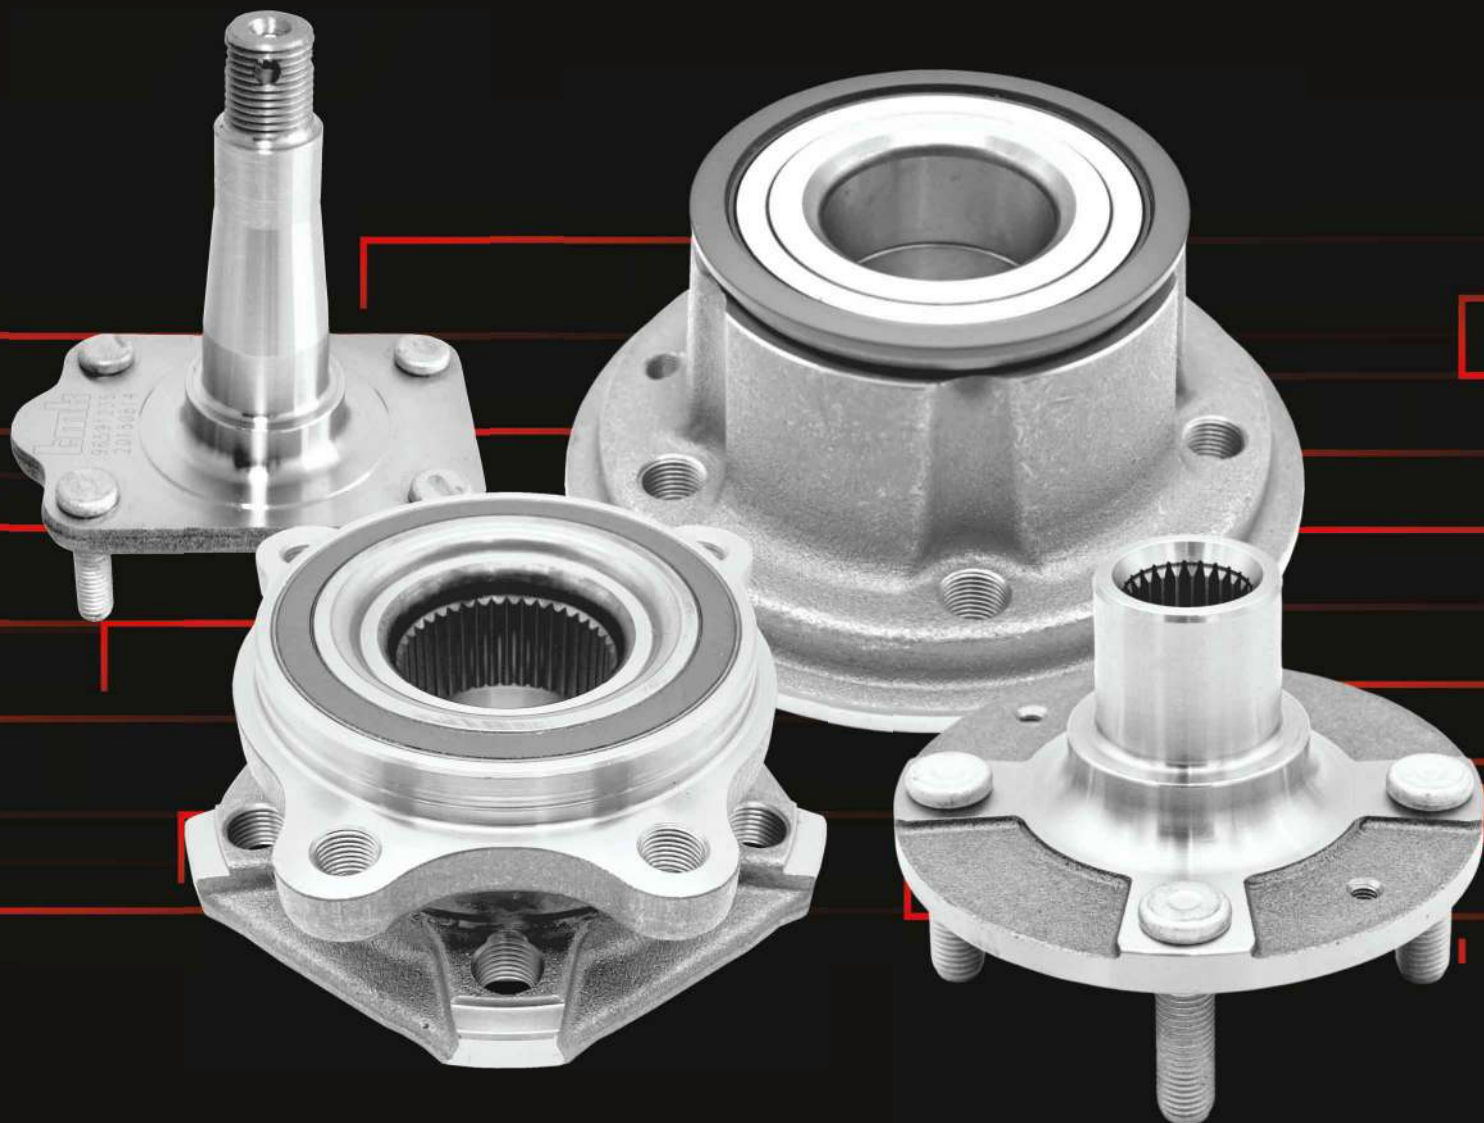

tmk®

Bearings & Hubs

MAZAS AUTOMOTRICES

Se ha puesto mucho cuidado y dedicación en la elaboración de este catálogo; sin embargo, existe la posibilidad de que contenga errores u omisiones.

La información incluida es únicamente de carácter referencial.

Agradecemos de antemano cualquier observación que pueda tener al respecto.