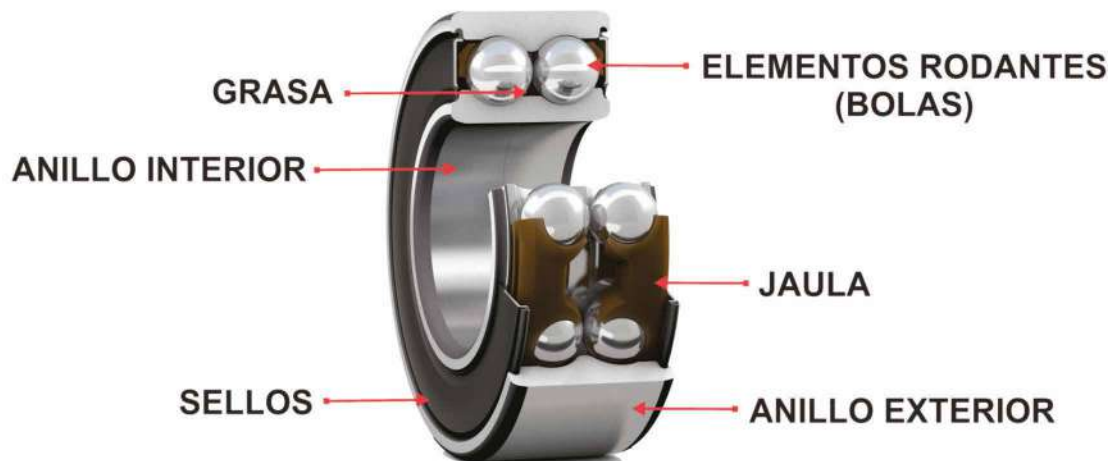

BOLAS Y RODILLOS

- Anillos exterior e interior:

Son dos anillos concéntricos que acorralan los elementos rodantes y permiten el giro mediante las pistas de rodadura.

- Elementos rodantes:

Existen dos tipos básicos de elementos rodantes: bolas y rodillos. Transmiten la carga entre el aro interior y el exterior.

- Jaula:

Guía y separa los elementos rodantes para reducir el calor por fricción y mejora la distribución de la carga, además permite la libre distribución de la grasa en todo el rodamiento.

- Sellos:

Retiene el lubricante dentro del rodamiento y evita que partículas contaminantes ingresen y afecten los elementos de rodadura.

- Grasa:

Es el lubricante que permite la disipación de calor y la disminución de fricción en el interior del rodamiento.