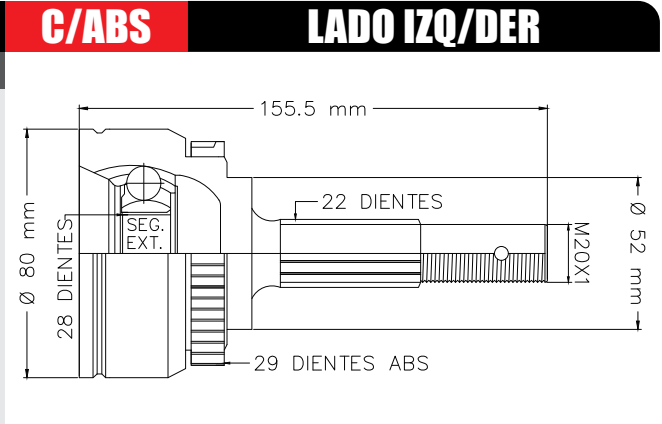

34 **TMCVG9010**
RR-9010 / 2748041

CORSA 1.4L MAN 01-08