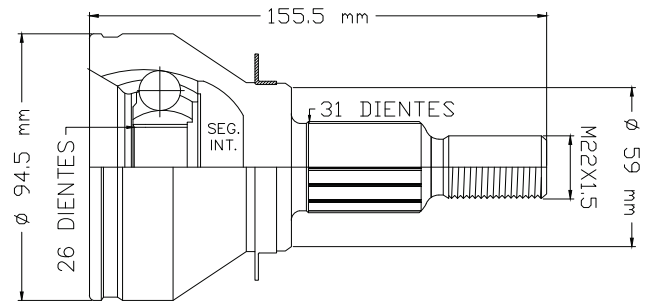

10

TMCVMZ1097

S/ABS

LADO IZQ/DER

4748008

CX-9 2.5L 16-23