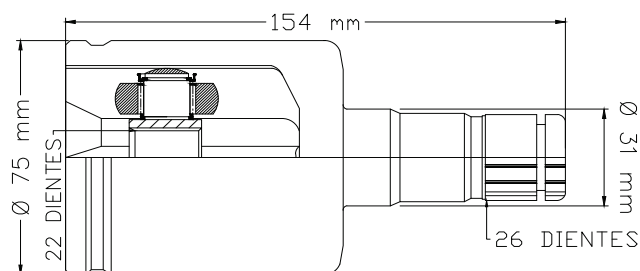

TMCVV1159

2QB498103B

VIRTUS 1.6L 22-25

LADO IZQ/DER