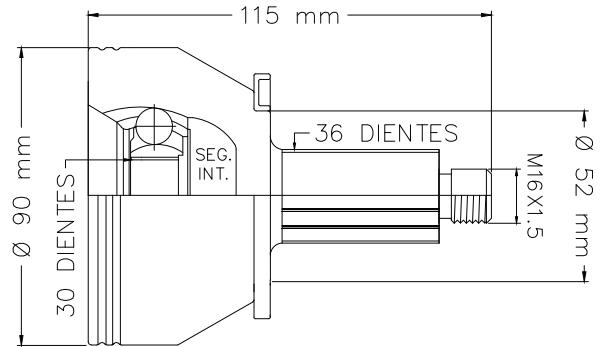

TMCVS6877

RR-9323 / CV-558 / 7848000

CORDOBA 1.6L/2.0L MAN 03-09
IBIZA 1.6L/2.0L MAN 03-12
TOLEDO 1.6L/2.0L MAN 01-13

S/ABS

LADO IZQ/DER