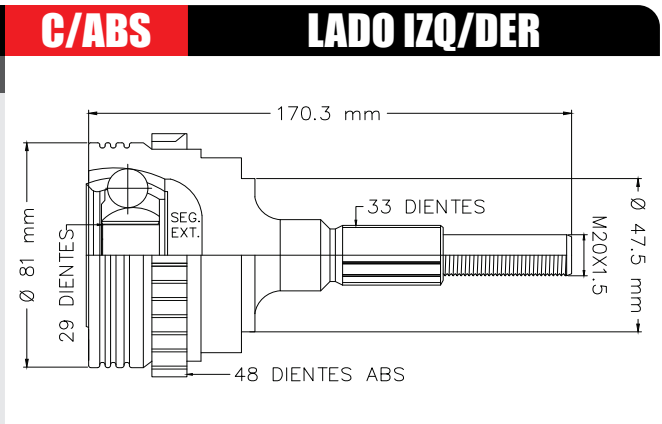

36 **TMCVG9317**
RR-9285 / CV-221 / 2748100

SKYLARK 91-95 BERETTA 87-96 CAVALIER 85-95 CENTURY 82-95 CORSICA 92-96 CALAIS 1991 GRAND AM 91-98 SUNBIRD MAN/AUT 92-94