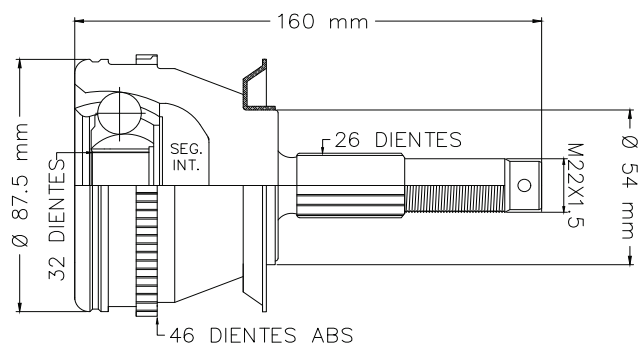

TMCVCO14F2A

RR-7430 / CV-249 / 326923

STRATUS MAN/AUT 01-06
CIRRUS AUT 01-06
SEBERING AUT 01-06

C/ABS

LADO IZQ/DER