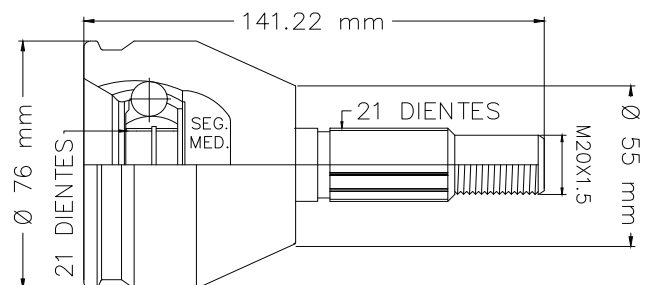

## TMCVN9126

RR-8122 / CV-245 / 328122

APRIO MAN 08-10  
PLATINA MAN 02-10

**S/ABS**

**LADO IZQ/DER**

LADO RUEDA

**25** **TMCVN9279**  
 RR-9279 / CV-528 / 6748017  
 SENTRA 2.0L MAN/AUT 07-12

**S/ABS** **LADO IZQ/DER**