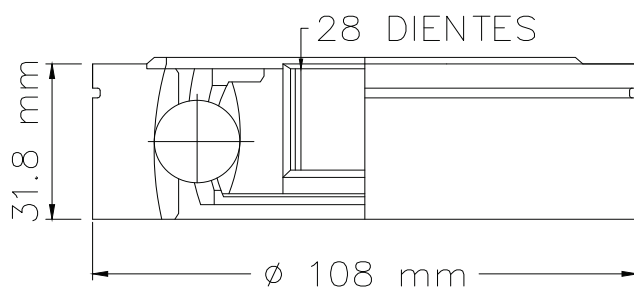

TMCVV022F2

RC-7002 / CV-345 / 9348034

EUROVAN MAN GASOLINA 00-09

LADO IZQ/DER