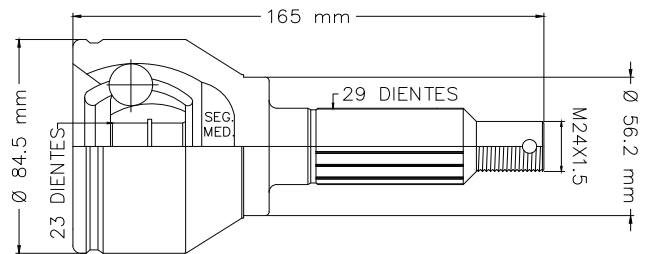

TMCVN2804

RR-9433 / 6748015

SENTRA AUT 13-20

S/ABS

LADO IZQ/DER