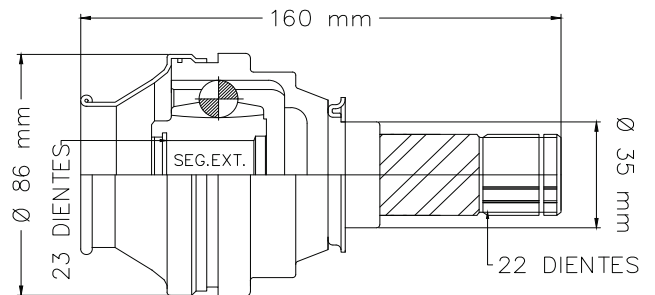

RC-8207 / 2748024

SPARK 1.2L MAN 11-18

**LADO IZQUIERDO**

**19**

**TMCVG8209**

RC-8209 / 2748069

TORNADO 1.8L MAN 11-20  
MERIVA MAN 04-08

**LADO IZQ/DER**