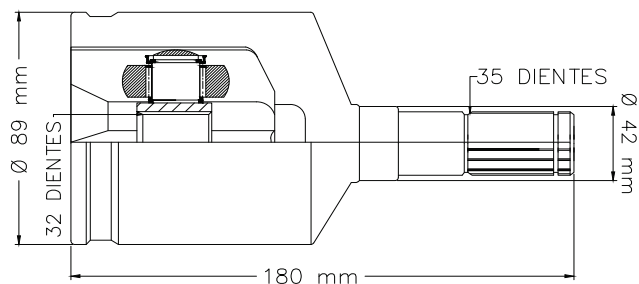

04

TMCVF7036

4048086

WINDSTAR 3.8L MACHO AUT 96-03

LADO DERECHO