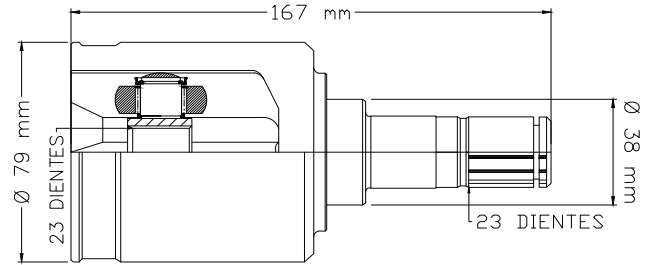

LADO IZQUIERDO