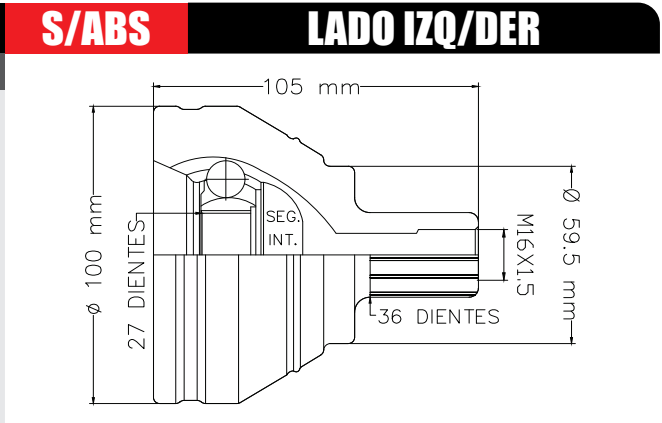

07 **TMCVV9033**
RR-9033 / CV-328 / CV-330 / 1648002

LEON 1.8L 07-17
LEON 2.0L 05-16
ALTEA 2.0L 06-09
TOLEDO 2.0L AUT 05-16