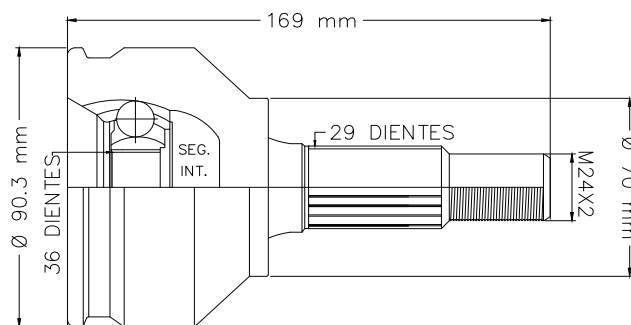

TMCVC030

CV-509 / 3048026

GRAND CHEROKEE AUT 06-10
COMMANDER AUT 05-10

S/ABS

LADO IZQ/DER