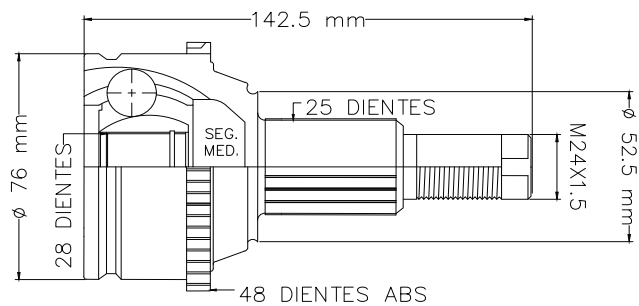

TMCVG9480

RR-9480 / 2748043

- SPARK N.G 1.4L MAN 16-21

C/ABS

LADO IZQ/DER