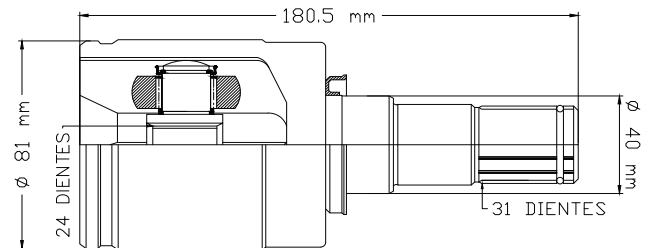

LADO IZQUIERDO