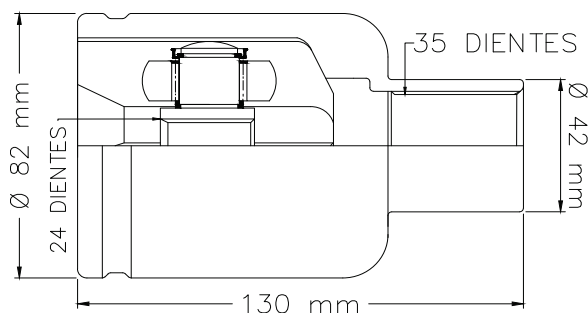

## LADO IZQ/DER

LADO CAJA

01

**TMCVF5272**

4048074

ESCAPE 3.0L AUT 01-07

**LADO DERECHO**

02