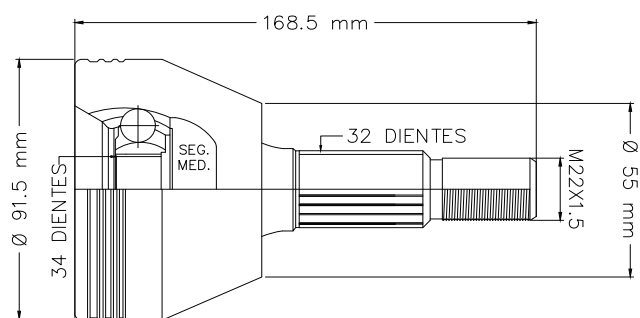

TMCVC6908

RR-9452 / 3048010

CARAVAN AUT 08-14
PACIFICA AUT 07-08
TOWN & COUNTRY AUT 08-16
GRAND CARAVAN AUT 08-20
VOYAGER AUT 08-14

S/ABS

LADO IZQ/DER