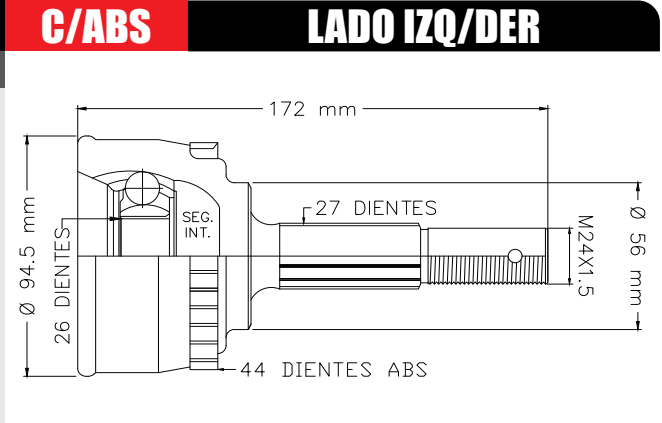

09 **TMCVN050A**
RR-9227 / CV-300 / 6748006
ALTIMA AUT 93-01