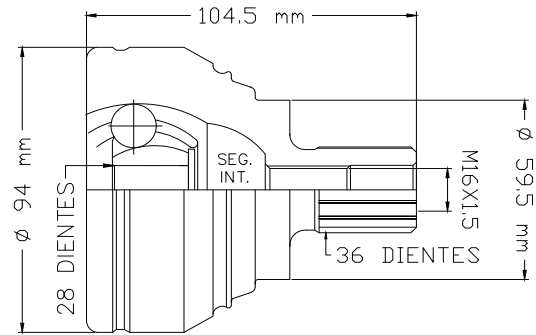

TMCVV1068

9348062

TIGUAN 1.4L/2.0L 18-24

S/ABS

LADO IZQ/DER