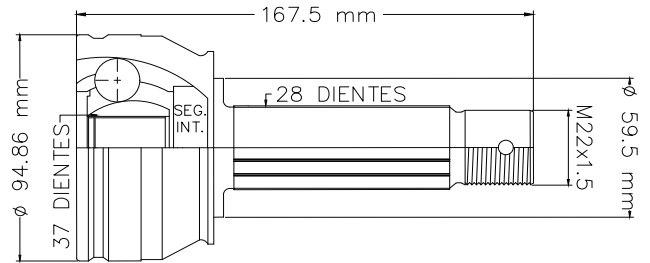

05

TMCVMT9501

RR-9501 / 6448000

OUTLANDER 2.4L AUT 07-13

S/ABS

LADO IZQ/DER