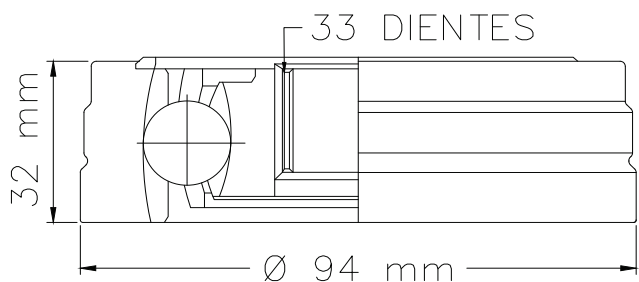

TMCVV7011

LT61068 / 40-962

POINTER MAN 00-09
GOL MAN 09-20
SAVEIRO MAN 10-23

LADO IZQUIERDO