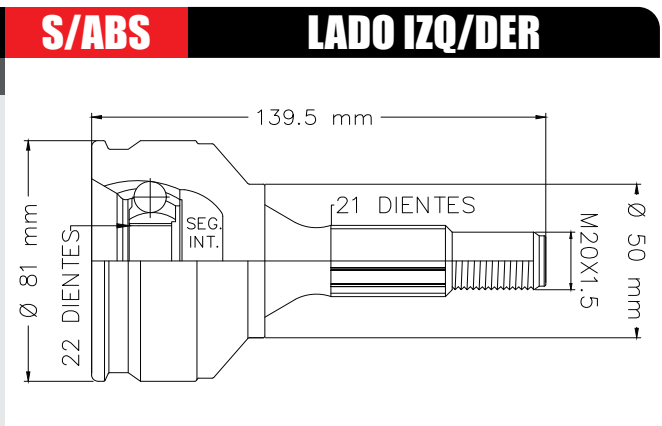

02 **TMCVP812**
RR-9032 / 7048001
206 MAN 98-09