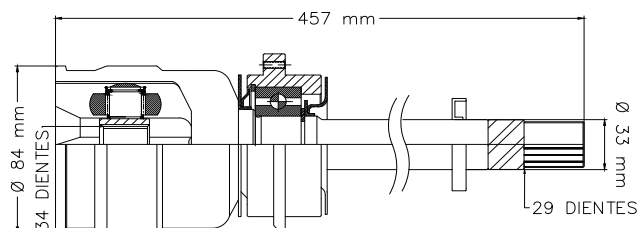

02

TMCVF7031

RC-7031 / 4048080

VILLAGER AUT 93-00

LADO DERECHO