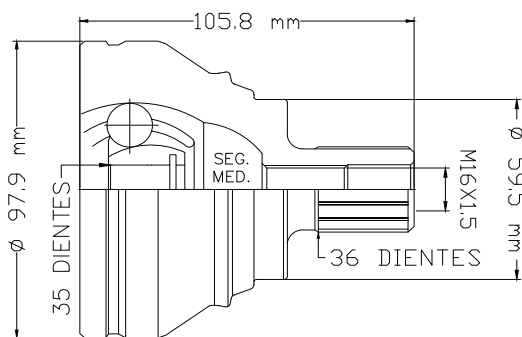

TMCVV1051

RR-9607

GOLF GTI 1.4T AUT 16-23

S/ABS

LADO IZQ/DER