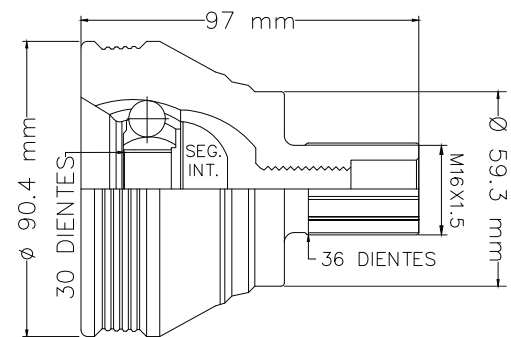

TMCVV5433

RR-9455 / 9348004

JETTA A6 2.5L MAN 11-18
JETTA 2.0L MAN 13-18
PASSAT 2.5L MAN 12-19
BEETLE 2.5L MAN 12-19
BORA MAN 06-10
GOLF 1.4L 13-20
GTI 3.2L 06-13
GOLF SPORTWAGEN MAN 2019

AUDI
A3 MAN/AUT 04-16

S/ABS

LADO IZQ/DER