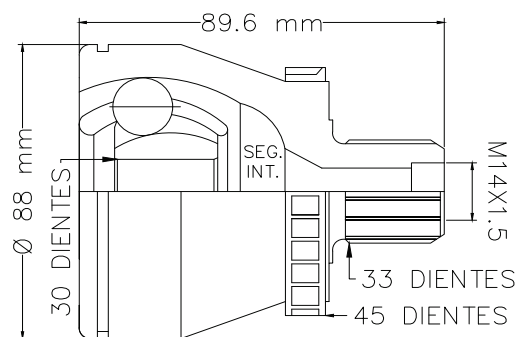

TMCVV9008

CV-265 / 9348043

PASSAT MAN 98-01
A4 MAN 97-00

C/ABS

LADO IZQ/DER