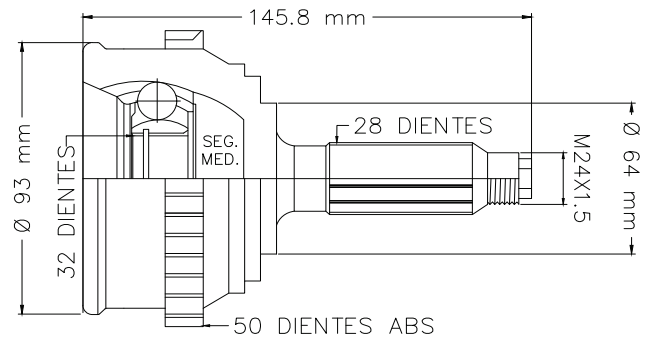

TMCVH9574

5048028

TL MAN/AUT 95-98
CR-V MAN/AUT 97-00
RL MAN/AUT 96-98
PRELUDE MAN/AUT 97-00

C/ABS

LADO IZQ/DER