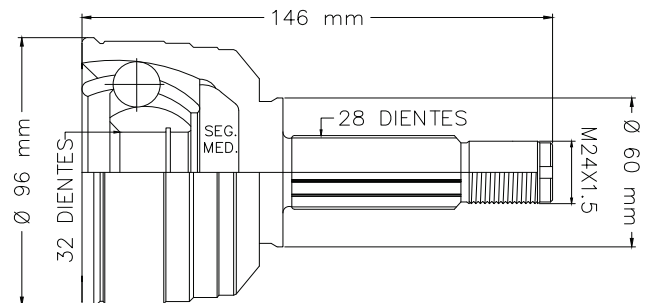

12

**TMCVH9268**

RR-9268 / CV-281 / 5048008

ACCORD AUT 90-02  
PRELUDE AUT 90-91

ACURA  
CL 2.2L/2.3L 97-99  
CL 3.0L/3.2L AUT 97-03  
TL 3.2L AUT 99-03

**S/ABS**

**LADO IZQ/DER**

LADO RUEDA