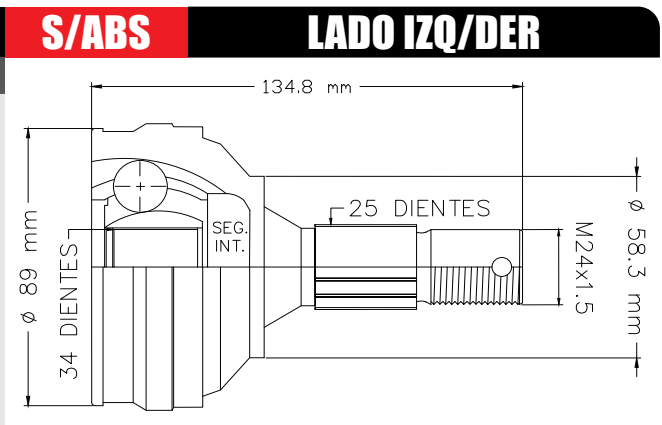

03 **TMCVP9490**
RR-9490 / CV-622
PARTNER 1.6L MAN 10-20