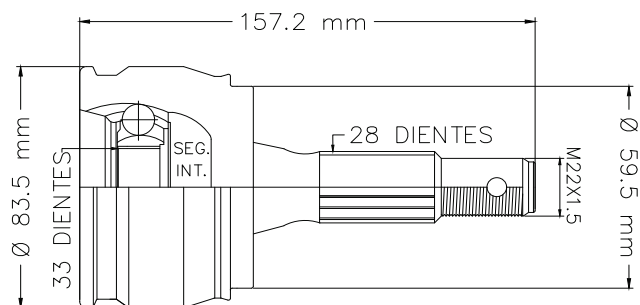

TMCVCO28

RR-9445 / CV-342 / 3048024

COMPASS MAN/AUT 07-17
PATRIOT MAN/AUT 07-17
CALIBER MAN/AUT 07-12

S/ABS

LADO IZQ/DER