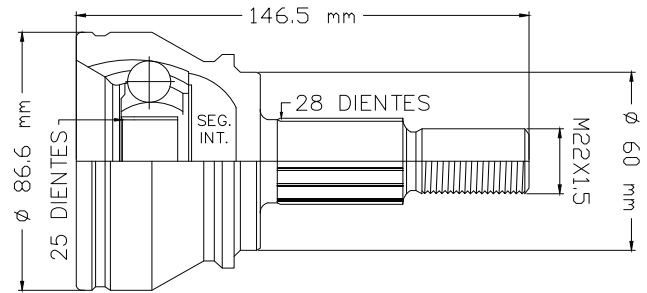

tmk

09

TMCVMZ1067

S/ABS

LADO IZQ/DER

CX-30 2.5L AUT 20-25