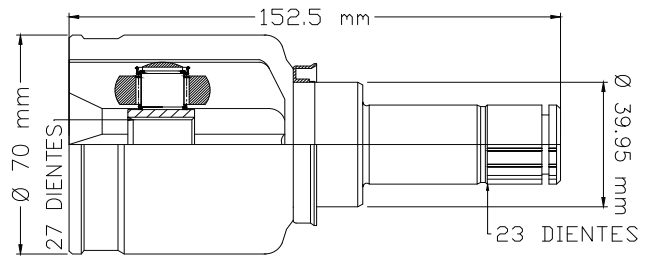

TMCVR1136

7548011

KWID 1.0L 17-25

LADO IZQ/DER