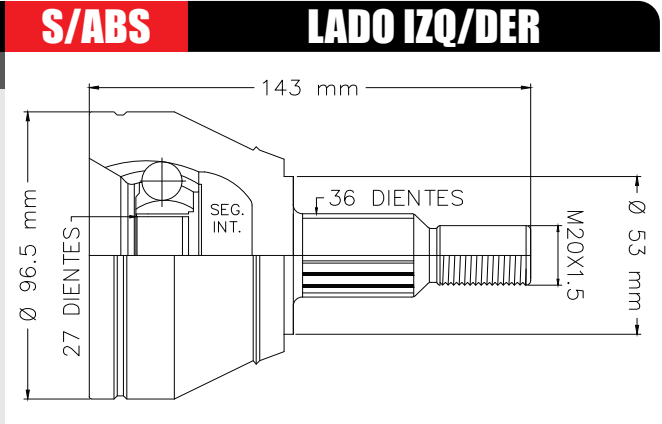

06 **TMCVV5469**
RR-9018 / CV-347 / 9348006

LEON 1.8T AUT 01-05
TOLEDO 1.8T AUT 01-05