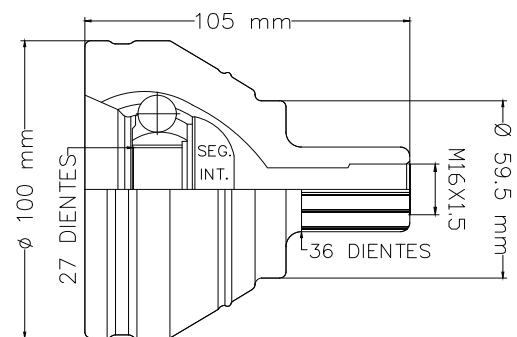

TMCVV9033

RR-9033 / CV-328 / CV-330 / 1648002

BORA 1.9L/2.0L/2.5L	06-10	AUDI
GOLF 1.4L	09-21	A1 1.4L
GTI 2.0L	05-21	A3 1.4L
JETTA A6 2.5L	11-16	A3 1.8L
JETTA A6 2.0L	11-17	A3 2.0L
PASSAT 2.0L	07-10	A4 2.0L
TIGUAN 1.4L/2.0L	05-17	TT 2.0L
CC 2.0L	07-10	
EOS 2.0L	2010	

S/ABS

LADO IZQ/DER