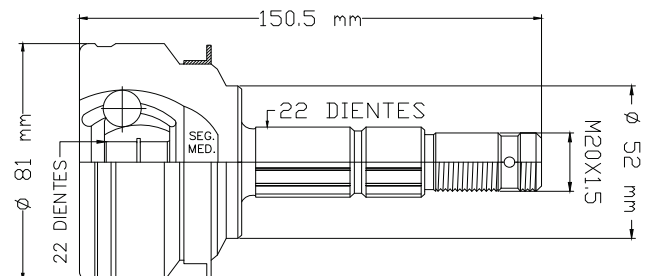

**LADO IZQ/DER**

CUTLASS AUT 92-94  
GRAND PRIX AUT 88-93

**52**

**TMCV0040**

**S/ABS**

**LADO IZQ/DER**

RR-9030 / CV-420 / 2748001

CORSA 02-08  
TORNADO 1.8L 04-10  
CHEVY MAN 06-12