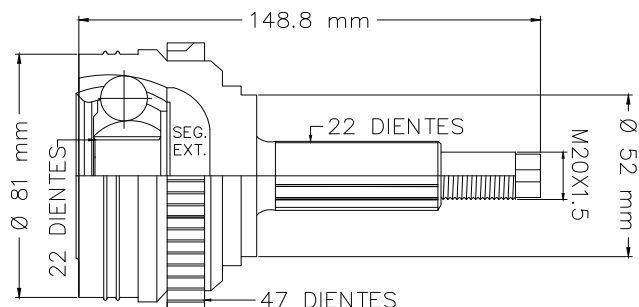

TMCVG022A

RR-9035 / CV-456 / 2748025

AVEO 1.6L 07-09

PONTIAC
G3 07-09

C/ABS

LADO IZQ/DER