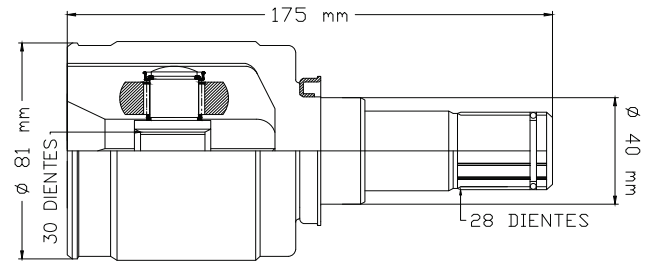

LADO IZQUIERDO