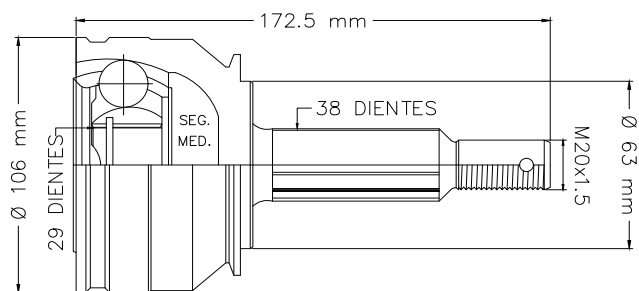

## TMCVV75439

CV-329

TRANSPORTER MAN 10-20

S/ABS

LADO IZQ/DER

22