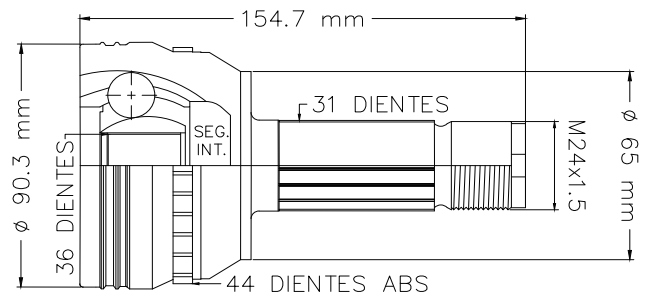

29

TMCVM9464

RR-9464 / 4748002

EDGE 3.5L AUT 07-17

C/ABS

LADO IZQ/DER