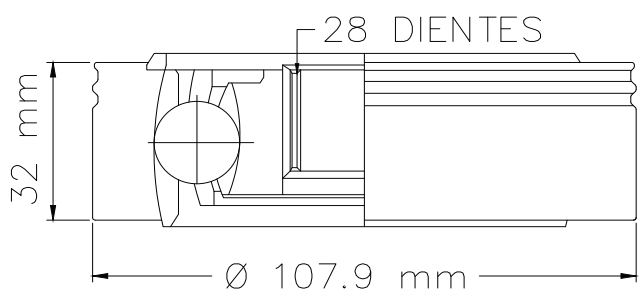

TMCVV5474

BORA GLI 2.0T MAN 06-10

LADO IZQ/DER