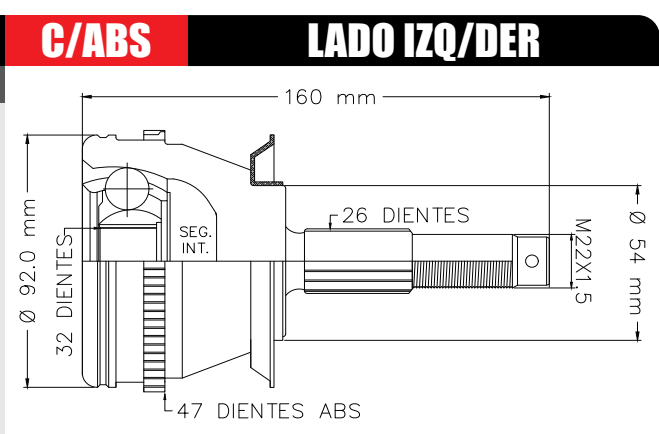

04 **TMCVCO14A**
RR-9418 / CV-272 / 328188

CARAVAN AUT 92-00
TOWN & COUNTRY AUT 92-00
VOYAGER AUT 92-00