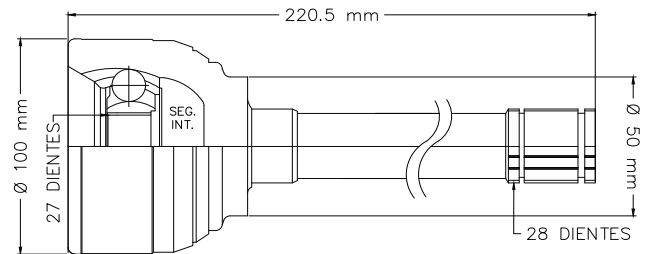

TMCVN043

RR-9209 / CV-302 / 6748009

PATHFINDER AUT 91-04
FRONTIER P/UP 4CL AUT 94-01
FRONTIER 3.3L AUT 99-01
X-TERRA 3.3L AUT 00-01

INFINITI
QX4 3.3L AUT 97-01

S/ABS

LADO IZQ/DER