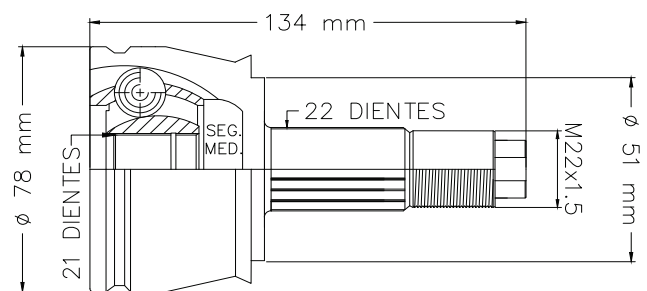

TMCVFI9462

3748011

PANDA 1.2L MAN 07-12
MOBI 1.0L MAN 17-23

S/ABS

LADO IZQ/DER