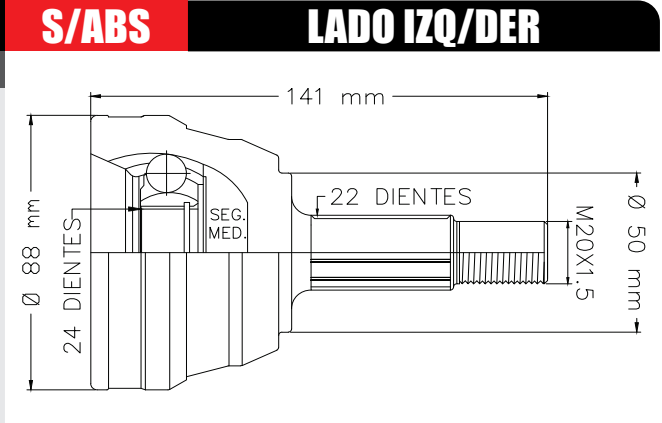

S/ABS

LADO IZQ/DER

LADO RUEDA

**25** **TMCVV9038**  
RR-9038 / CV-540 / 9348018

GOL 1.6L MAN 09-20  
POLO 1.6L MAN 14-19  
CROSSFOX 1.6L MAN 11-17  
SAVEIRO 1.6L MAN 10-23  
VENTO MAN 14-22

**26** **TMCVV9040**  
RR-9040 / CV-206 / 325416