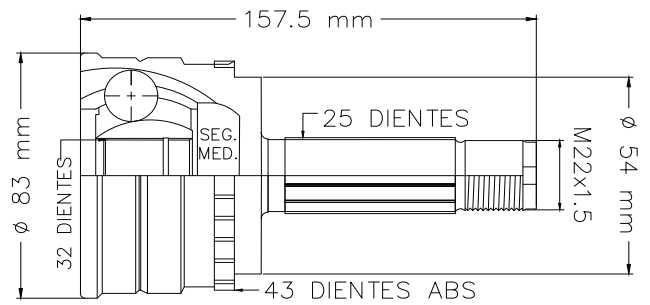

06

TMCVMT9512

LANCER 2.0L/2.4L AUT 02-07

C/ABS

LADO IZQ/DER