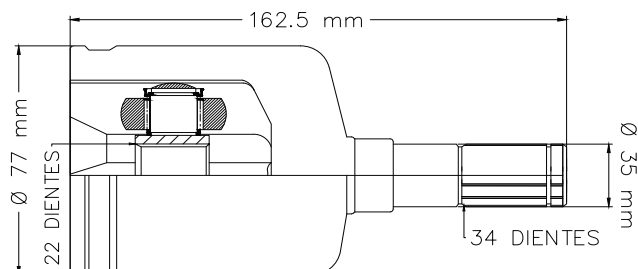

LADO IZQ/DER