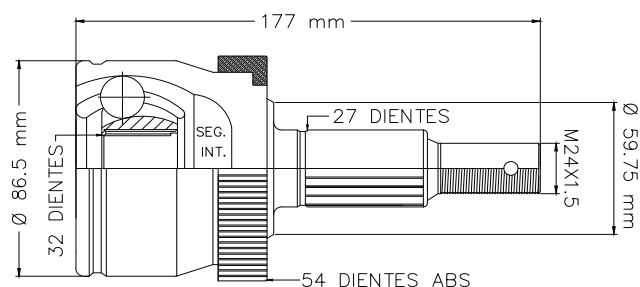

TMCVCO18A

RR-9203 / CV-288 / 87-9324

GRAND CHEROKEE MAN/AUT 93-98
GRAND WAGONEER MAN/AUT 84-98
WRANGLER MAN/AUT 90-99

C/ABS

LADO IZQ/DER