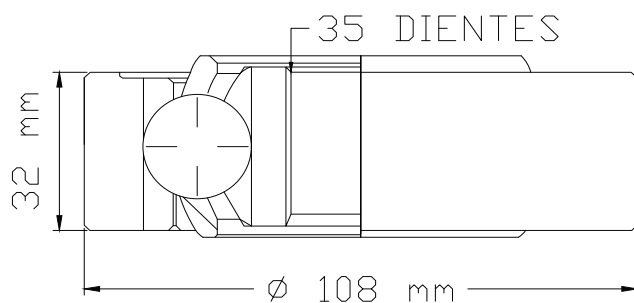

TMCVV1049

9348033

JETTA A8 1.4T MAN 19-26
GLI 2.0L MAN 19-26
SPORTWAGEN MAN 15-17
GOLF A7 1.4T/2.0T MAN 15-21

LADO IZQ/DER