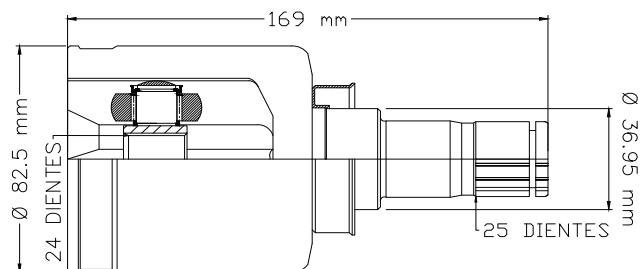

LADO IZQUIERDO