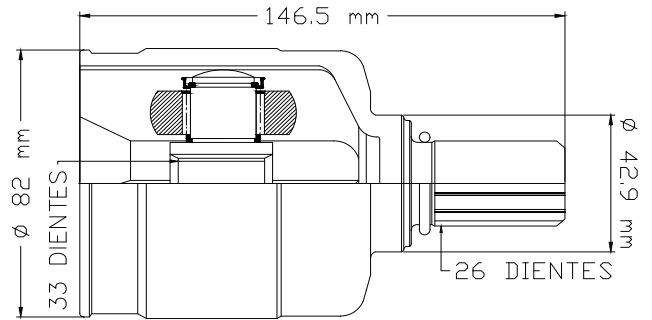

TMCVN7065

RC-7065 / 7548003

DUSTER 2.0L 13-18

LADO IZQ/DER