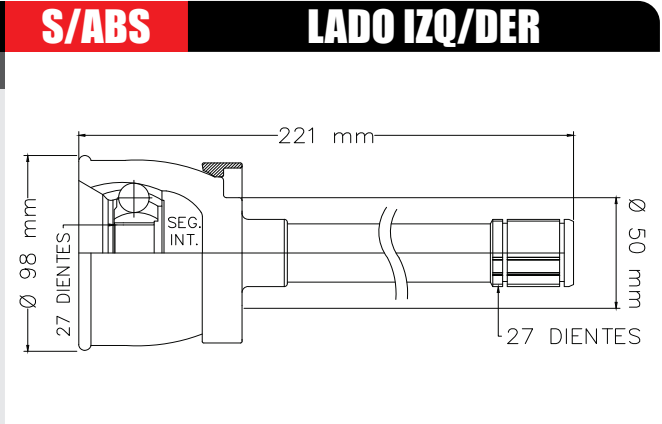

34 **TMCVN9627**
RR-9209 / CV-317 / 6748009

FRONTIER MAN/AUT 86-94
PATHFINDER MAN/AUT 87-90
PICKUP MAN/AUT 86-94
XTERRA MAN/AUT 00-01

INFINITI
QX4 97-00