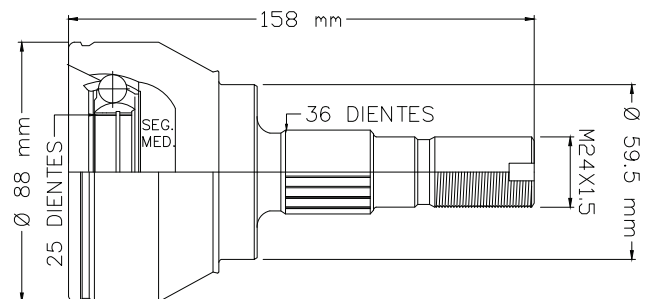

01

TMCVMG1138

S/ABS

LADO IZQ/DER

4848004

ONE 1.5T 24-25