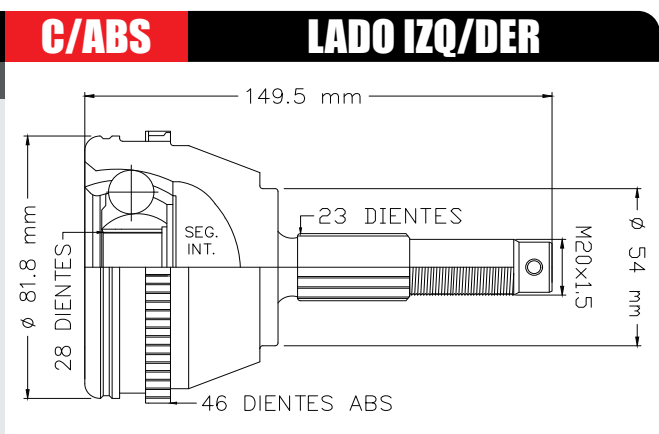

02 **TMCVCO10B**
RR-9540 / CV-235 / 326807

NEON (AMERICANO) MAN/AUT 98-00