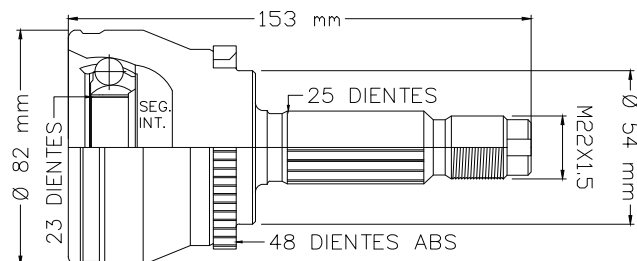

01 TMCVJ1139

5548008

SEI2 1.5L MAN/AUT 18-24

C/ABS

LADO IZQ/DER