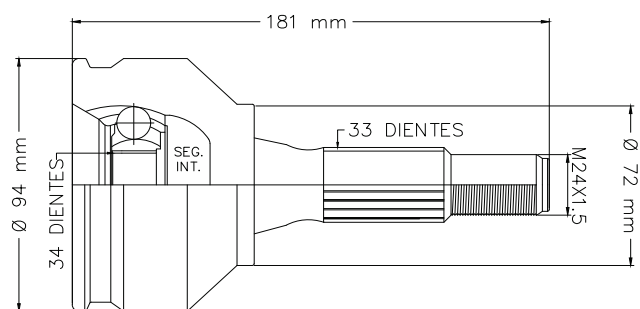

TMCVCO24

DURANGO AUT 03-09

S/ABS

LADO IZQ/DER