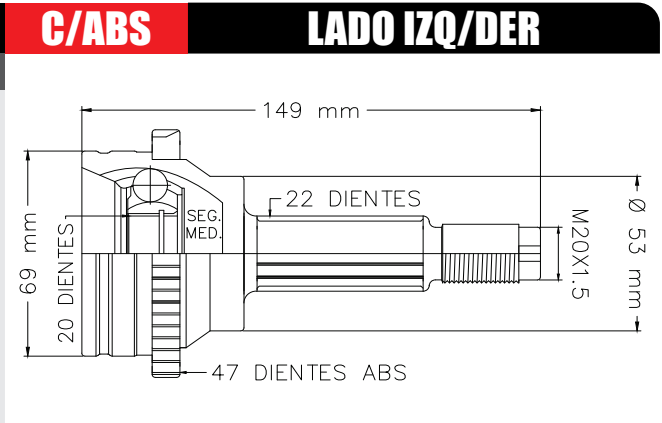

35 **TMCVG9129**
RR-9583 / CV-534 / 2748042

SPARK 1.2L MAN 11-16
BEAT 1.2L MAN 18-21