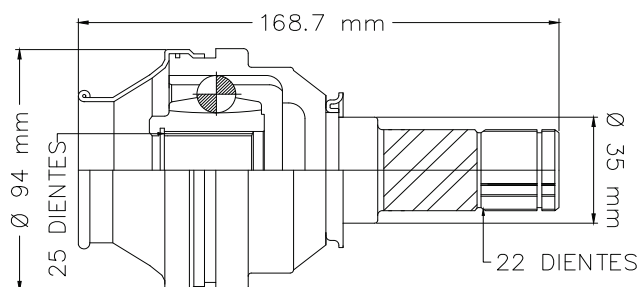

LADO IZQ/DER