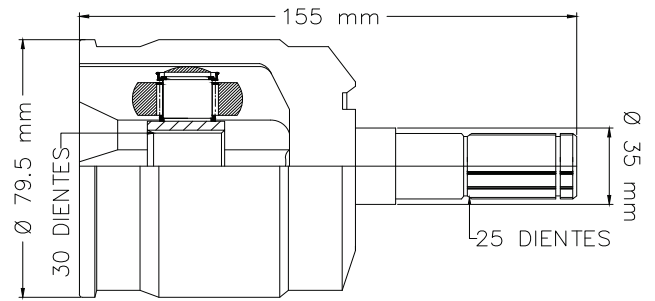

LADO IZQ/DER