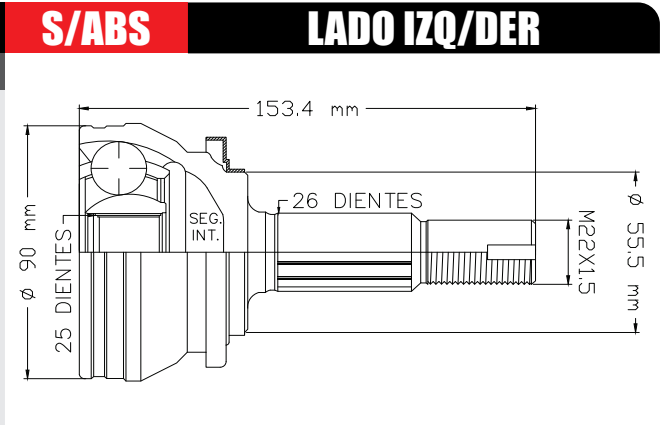

## TMCVT9486

RR-9486 / 8748014

COROLLA 1.8L MAN/AUT 09-19

C/ABS

LADO IZQ/DER

**09** **TMCVT9587**  
 RR-9587 / CV-803 / CV-752

COROLLA 1.8L AUT 20-24  
 PRIUS 1.8L AUT 16-22

**10** **TMCVT9643**  
 RR-9287 / CV-451 C/ABS / 8748050