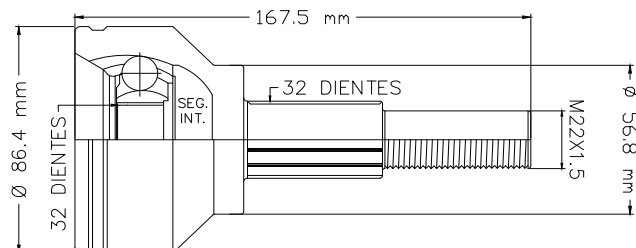

TMCVC9487

RR-9487 / 3048043

CIRRUS 2.4L AUT 07-10
AVENGER 2.4L AUT 08-14
JOURNEY 2.4L AUT 07-20

S/ABS

LADO IZQ/DER