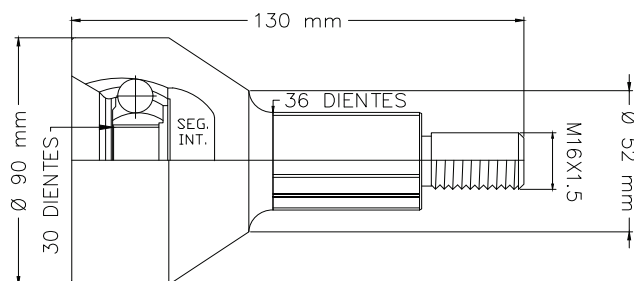

TMCVV059

RR-9016 / CV-348 / 9348042

LUPU MAN 05-09
POLO 1.6L MAN 03-07
SPORT VAN MAN 06-10

S/ABS

LADO IZQ/DER