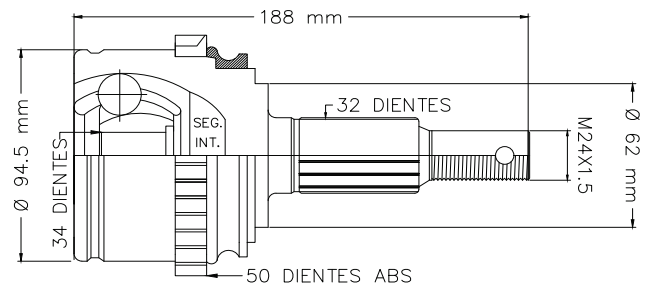

TMCVN045A

RR-9229 / CV-297 / CV-297

QUEST AUT 93-00

MERCURY
VILLAGER AUT 93-02

C/ABS

LADO IZQ/DER