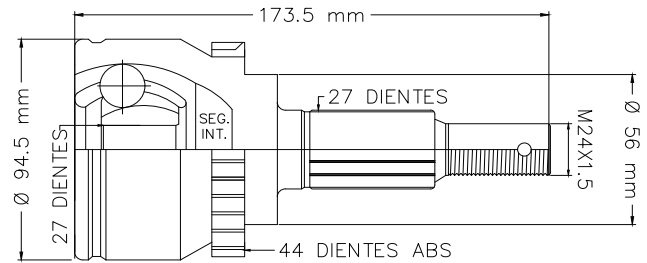

TMCVN042A

RR-9223 / CV-292 / 326292

ALTIMA AUT 93-01

C/ABS

LADO IZQ/DER