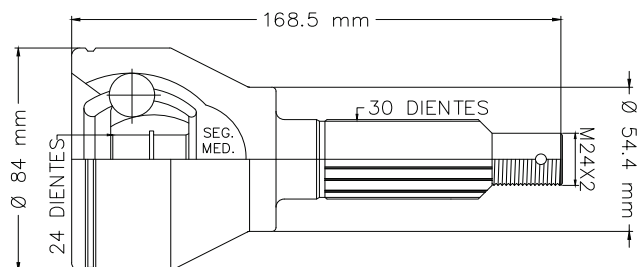

**LADO IZQ/DER**

**LADO RUEDA**

**25** **TMCVG75369**  
RR-9006 / 2748032  
CRUZE AUT 10-15

**S/ABS** **LADO IZQ/DER**

**26** **TMCVG75370**  
RR-9427 / CV-537 / 2748030  
SONIC 1.6L MAN 12-17

**S/ABS** **LADO IZQ/DER**