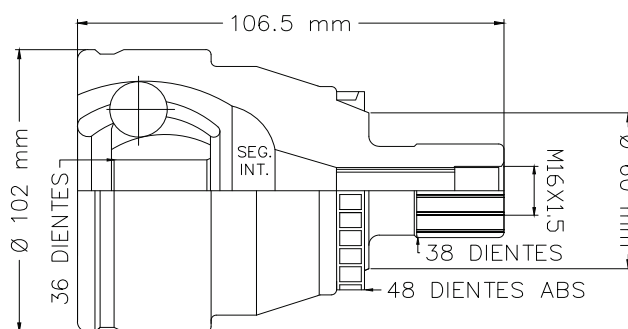

## TMCVV024A

RR-9282 / CV-430 / 9348003

SHARAN ALAMBRA 1.8L TURBO AUT 02-08

C/ABS

LADO IZQ/DER

**09** **TMCVV027** **S/ABS** **LADO IZQ/DER**  
RR-9405 / 326303

GOLF A2 MAN 87-92  
JETTA A2 MAN 88-92

**10** **TMCVV028** **S/ABS** **LADO IZQ/DER**  
RR-9001 / CV-403 / 9348002