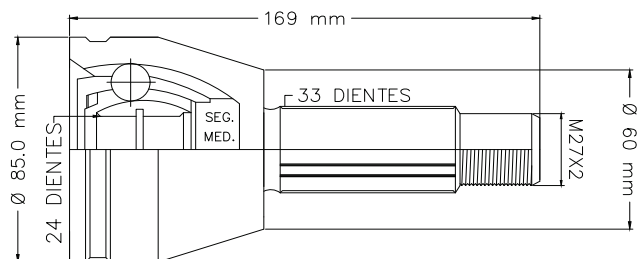

TMCVG030

RR-9293 / CV-443 / 2748015

EQUINOX AUT 05-08

PONTIAC
TORRENT 06-09

S/ABS

LADO IZQ/DER