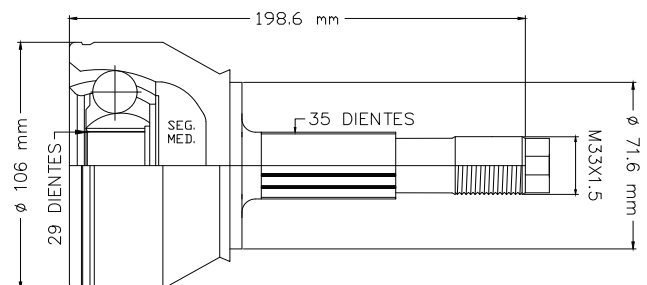

TMCVP9492

RR-9492 / CV-614

DUCATO MAN 08-24

S/ABS

LADO IZQ/DER