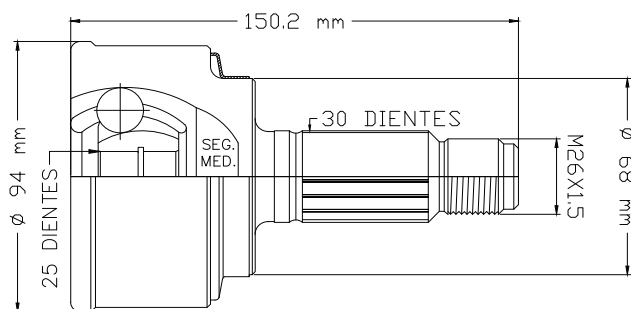

TMCVH9570

RR-9570 / CV-574 / 5048038

HR-V 1.8L AUT 16-22

S/ABS

LADO IZQ/DER