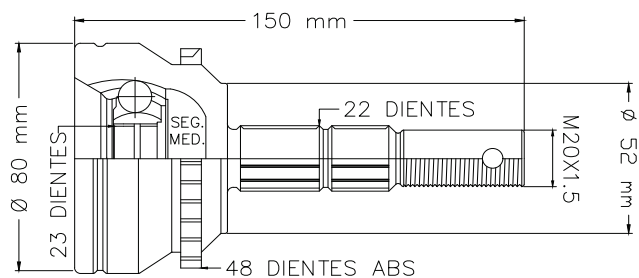

**39**

**TMCVG9477**

RR-9477 / CV-532 / 2748071

- TORNADO 1.8L MAN 12-20

**C/ABS**

**LADO IZQ/DER**

**40**

**TMCVG9480**