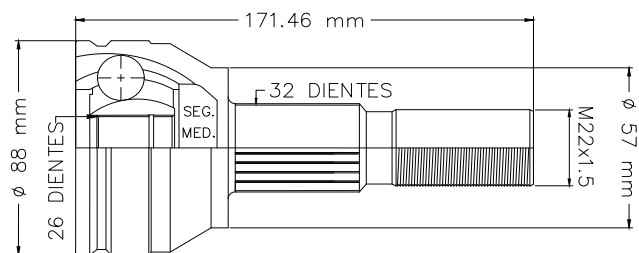

TMCVC9488

RR-9488 / 3048041

CIRRUS 3.5L AUT 07-10
JOURNEY 3.5L AUT 09-21
AVENGER 3.5L AUT 08-14

S/ABS

LADO IZQ/DER