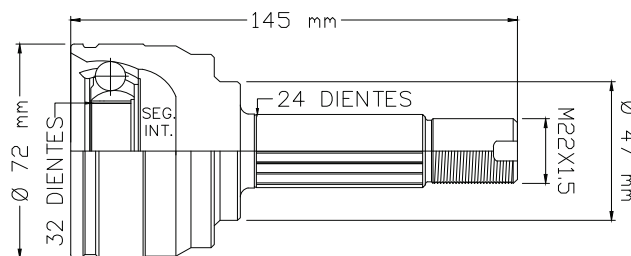

TMCVC1083

DENK1110

ATTITUDE 1.2L 15-24

S/ABS

LADO IZQ/DER