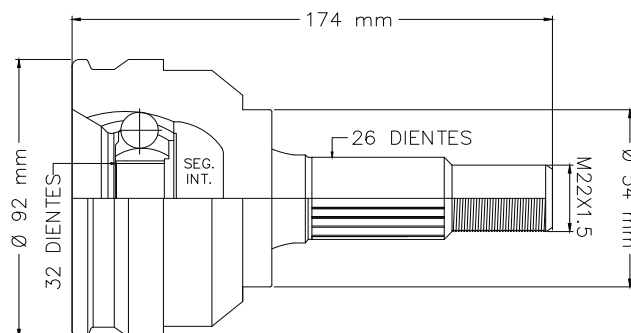

TMCVC6751

RR-9311 / 3048011

PACIFICA AUT 04-06

S/ABS

LADO IZQ/DER