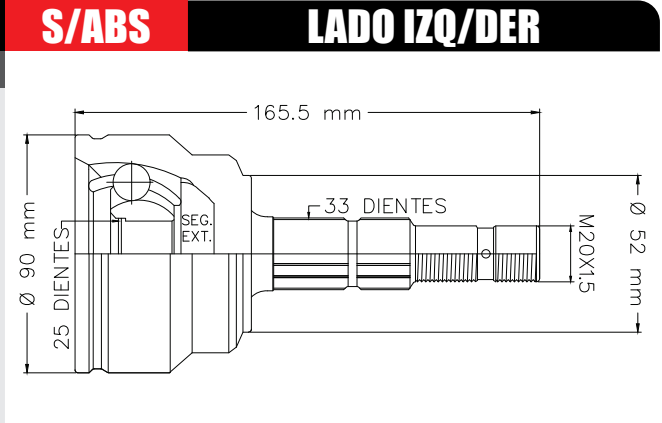

09 **TMCVG034**
RR-9015 / CV-422 / 2748098

ASTRA ZAFIRA 1.8L/2.0L/2.2L MAN 00-05
CHEVROLET ASTRA 1.8L/2.0L/2.2L 00-03