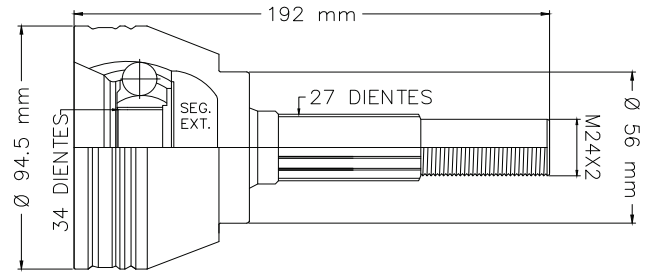

TMCVG8920

RR-9201 / CV-417 / 2748004

HOMBRE 98-00
PICKUP 98-00

S/ABS

LADO IZQ/DER