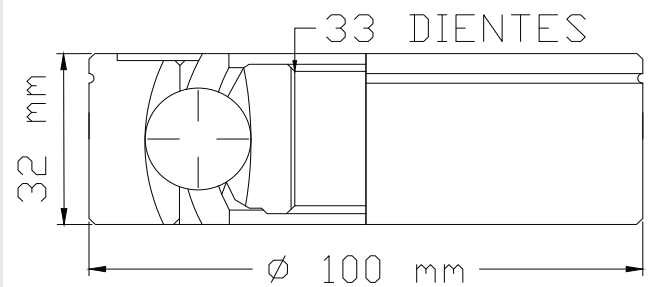

TMCVV5422

RC-5422 / CV-210 / 325422

COMBI MAN 70-01

LADO IZQ/DER