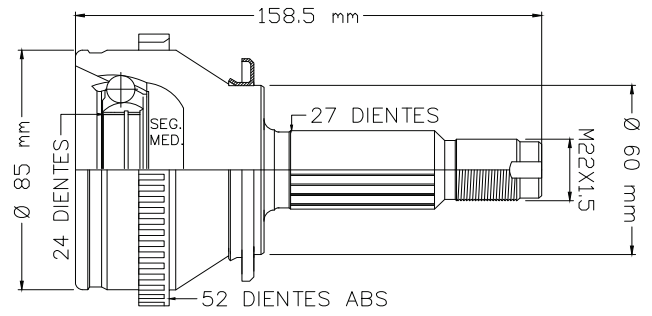

05

TMCVJ1143

5548004

SEI7 PRO 1.5T AUT 21-24

C/ABS

LADO IZQ/DER