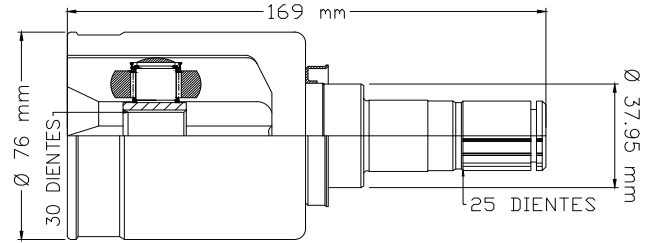

LADO DERECHO