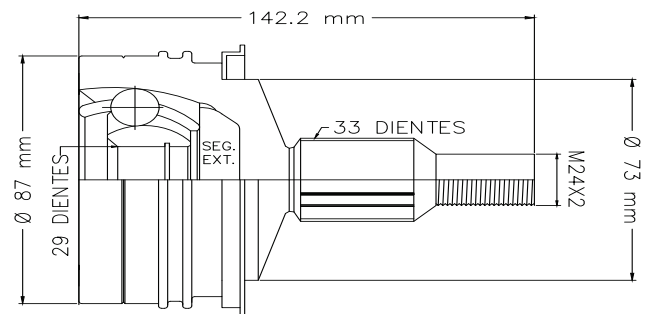

**LADO IZQ/DER**

CUTLASS AUT 92-94  
GRAND PRIX AUT 88-93

**52**

**TMCV0040**

**S/ABS**

**LADO IZQ/DER**

RR-9030 / CV-420 / 2748001

CORSA 02-08  
TORNADO 1.8L 04-10  
CHEVY MAN 06-12