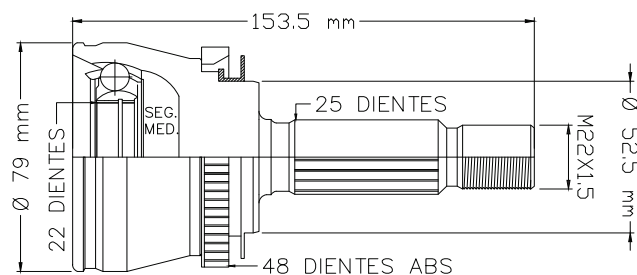

02 TMCVJ1140

5548006

SEI3 1.6L MAN/AUT 21-23

C/ABS

LADO IZQ/DER