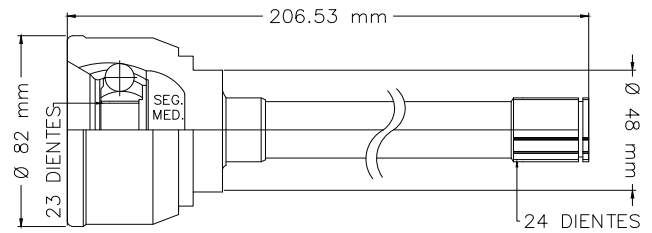

TMCVI9862

CTK9862

LUV MAN/AUT 79-82
HOMBRE MAN/AUT 81-87
PICKUP MAN/AUT 81-87
TROOPER MAN/AUT 84-87

S/ABS

LADO IZQ/DER