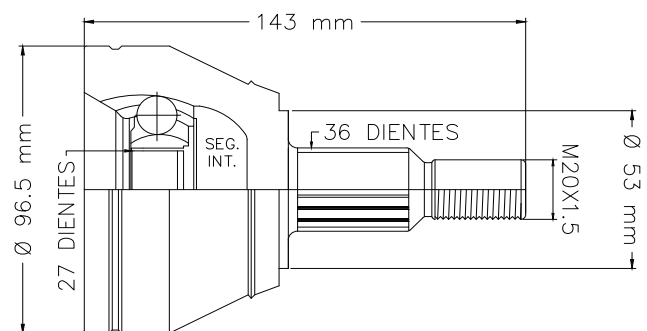

TMCVV5469

RR-9018 / CV-347 / 9348006

JETTA A4 1.8T AUT 99-05
JETTA 2.0L AUT 02-12
CLASICO 1.8T 2.0L AUT 11-15
BEETLE 2.0L AUT 08-11
BEETLE 1.8T MAN 02-05
POLO GTI 1.8L AUT 17-18
GOLF 1.8T AUT 99-05

AUDI
A3 1.8T AUT 98-07
TT AUT 00-06

S/ABS

LADO IZQ/DER