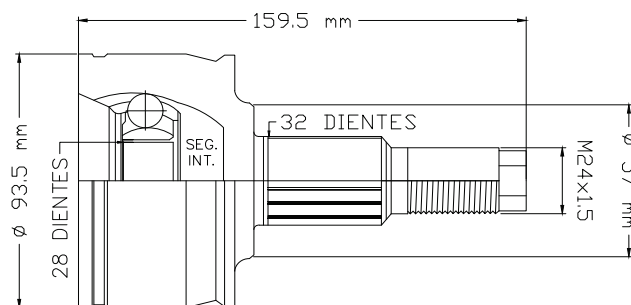

TMCVC1059

CHEROKEE 2.4L AUT 15-20

S/ABS

LADO IZQ/DER