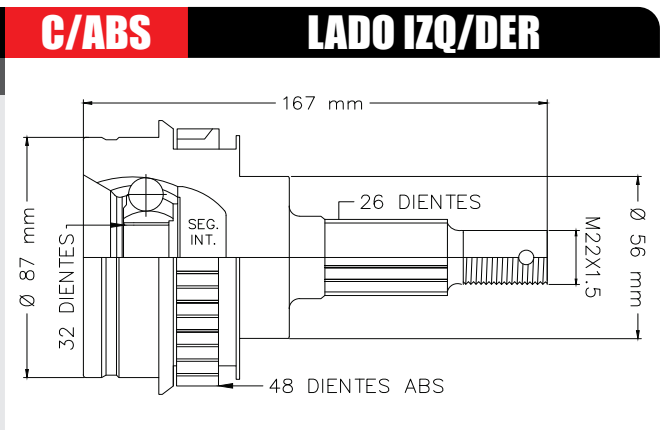

10 **TMCVT9643**
RR-9287 / CV-451 C/ABS / 8748050

CAMRY AUT 92-96
SOLARA AUT 92-96