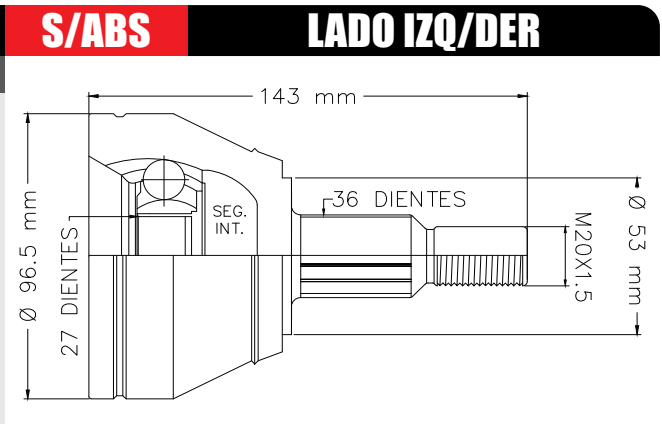

08 **TMCVV9473**
RR-9473 / 1648002

CORDOBA 1.2L 13-16
IBIZA 1.2L 03-16
IBIZA 1.6L 09-18
TOLEDO 1.2L MAN/AUT 03-16