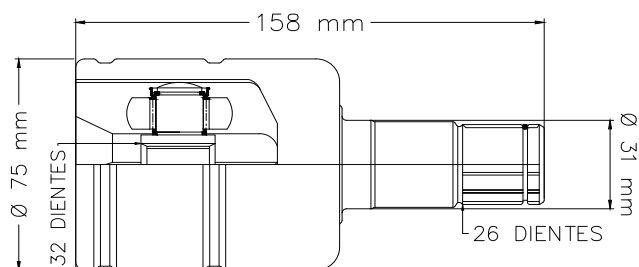

TMCVV5468

RC-7012 / CV-588 / 9348052

BORA 06-10
JETTA AUT 11-19

LADO IZQ/DER