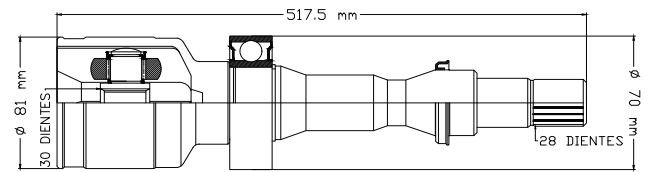

LADO DERECHO