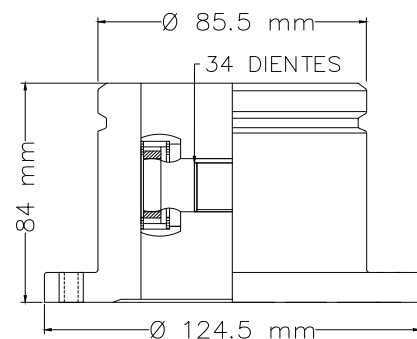

TMCVV5466

RC-8445 / 7M3407332

SHARAN AUT 02-08
ALAMBRA 1.8L AUT 02-08

LADO IZQ/DER