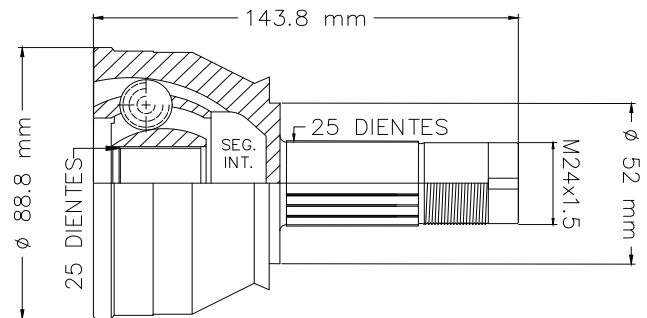

TMCVFI9461

RR-9461

PALIO 1.8L MAN 05-11

S/ABS

LADO IZQ/DER