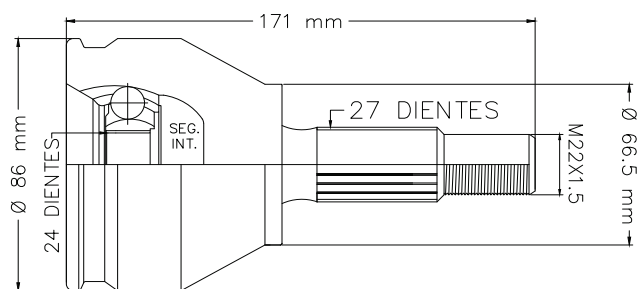

TMCVF6889

4048020

EXPLORER MAN 07-10
EXPLORER SPORT TRAC 06-10

MERCURY
MOUNTAINEER 06-10

S/ABS

LADO IZQ/DER