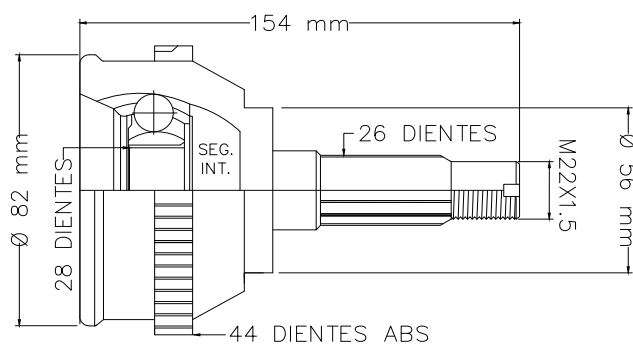

TMCVF9827

RR-9273 / CV-410 / 4048005

ESCORT MAN 91-03
ESCORT SX2 AUT 94-03
TRACER MAN 94-99

C/ABS

LADO IZQ/DER