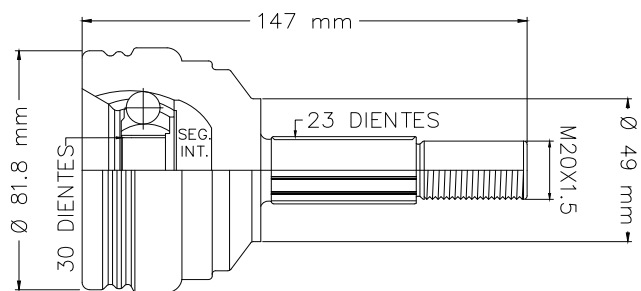

tmk

37

**TMCVRN9442**

RR-9442 / 7548000

APRIO 1.6L MAN 07-10

**S/ABS**

**LADO IZQ/DER**

LADO RUEDA