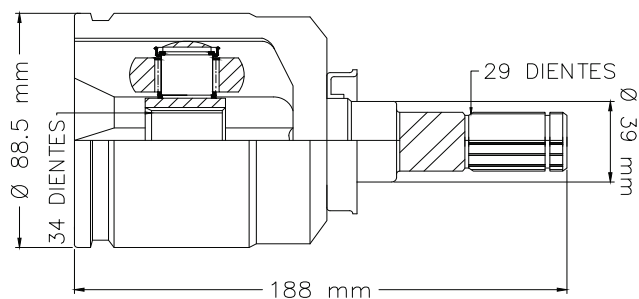

03

TMCVF7032

RC-7032 / 4048079

VILLAGER AUT 93-00

LADO IZQUIERDO