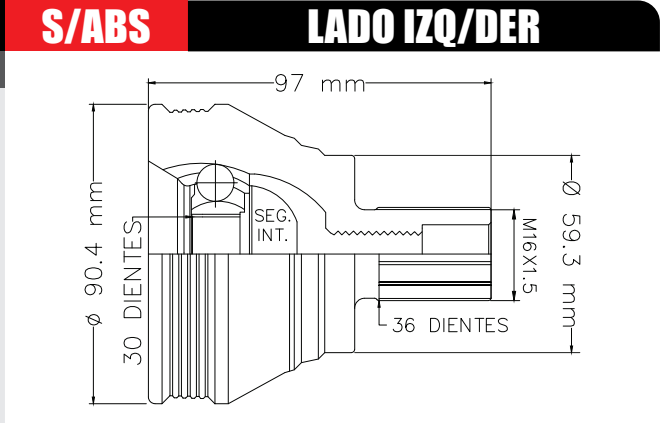

## TMCVV1057

CV-576 / 9348029

ATECA AUT 17-23

S/ABS

LADO IZQ/DER

LADO RUEDA

**05** **TMCVV5433**  
RR-9455 / 9348004

ALTEA 1.4T MAN 05-15  
LEON 1.4T MAN 08-14  
LEON 2.0L MAN 06-07