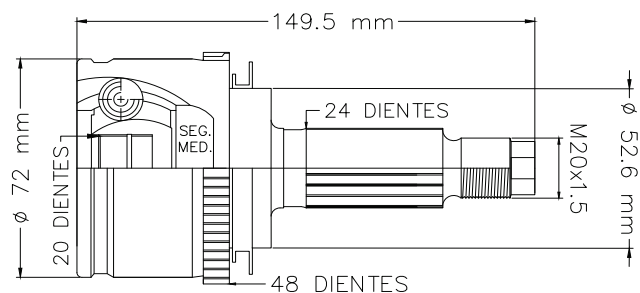

TMCVC78421

CV-504 / 5348012

DODGE i10 MAN 12-14

C/ABS

LADO IZQ/DER