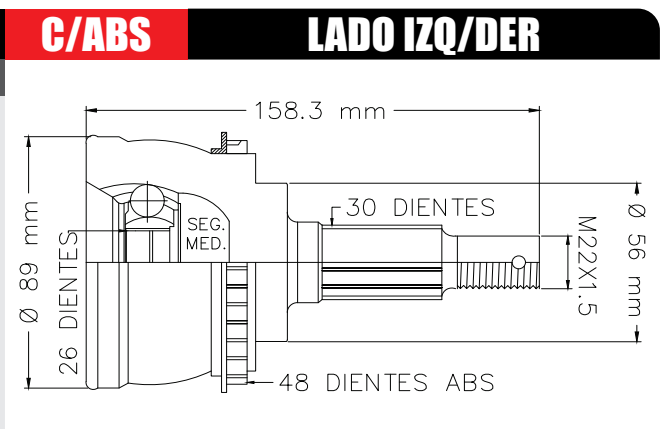

11 **TMCVT9651**
RR-9261 / CV-312 / 8748010

ES 300 AUT 97-01
AVALON AUT 97-01
CAMRY AUT 92-01
SIENNA AUT 98-03
SOLARA AUT 97-01