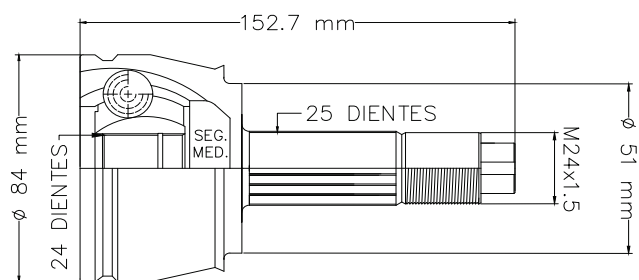

TMCVC9564

RR-9564 / CV-834

RAM 700 1.6L MAN 15-20

S/ABS

LADO IZQ/DER