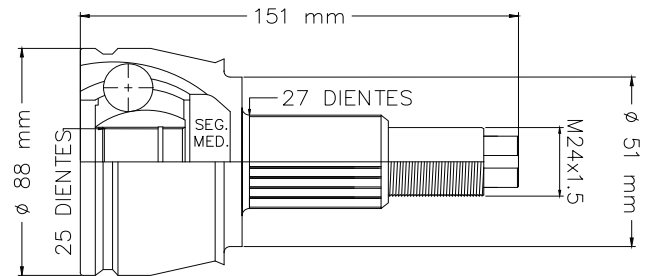

TMCVC9463

RR-9463 / CV-619 / 3048097

STRADA 1.6L MAN 15-17

S/ABS

LADO IZQ/DER