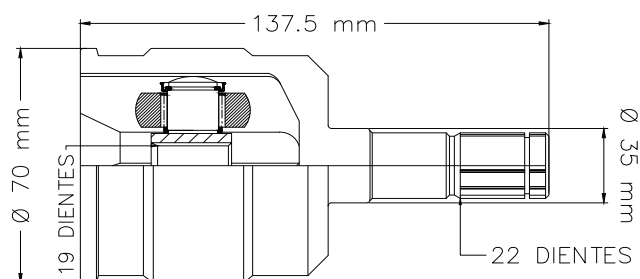

15

TMCVHY3501

RC-7000 / CV-465 / 3048059

ATOS 1.0L MAN 00-04

LADO IZQ/DER