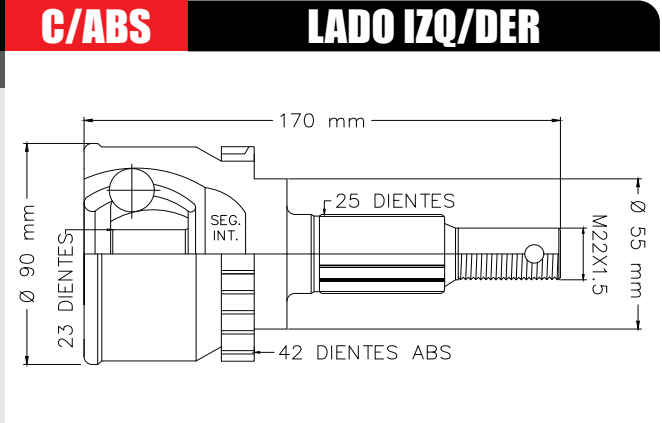

## TMCVN9563

RR-9563NSB

KICKS 1.6L MAN/AUT 17-20  
 VERSA 1.6L MAN/AUT 20-24

**S/ABS**

**LADO IZQ/DER**

LADO RUEDA

**33** **TMCVN9621**  
RR-9008 / CV-450 / 6748007

SENTRA MAN/AUT 91-95  
NX1600 MAN/AUT 91-93  
200SX MAN/AUT 95-99