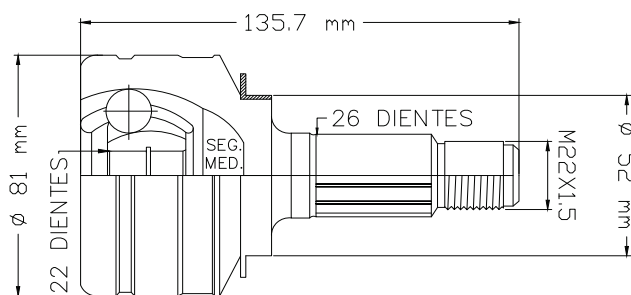

TMCVH9535

RR-9535 / 5048023

FIT 1.5L MAN/AUT 06-08

S/ABS

LADO IZQ/DER