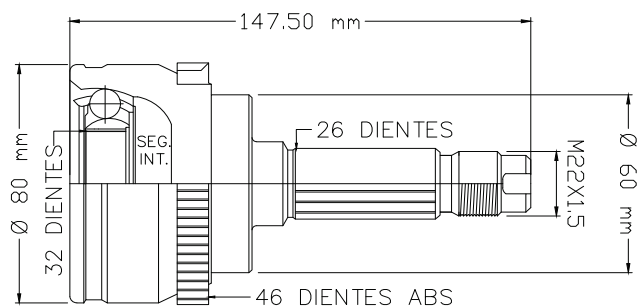

tmk

01

TMCVCG1145

2848000

ALSVIN 1.5L, 1.4L 22-26

C/ABS

LADO IZQ/DER