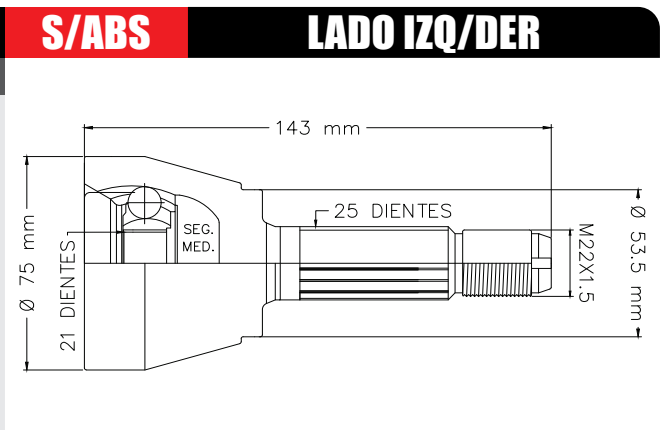

14 **TMCVF809**
RR-9007 / CV-248 / 327752

FIESTA MAN 07-10
IKON MAN 01-10
KA MAN 01-08
COURIER MAN 01-12