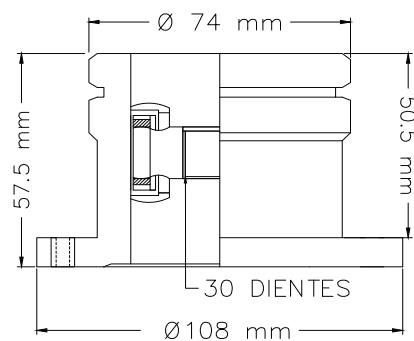

TMCVV703

RC-7446 / CV-455 / 327446

JETTA MAN/AUT 00-10
BEETLE MAN/AUT 99-05
GOLF MAN/AUT 00-05

LADO IZQ/DER