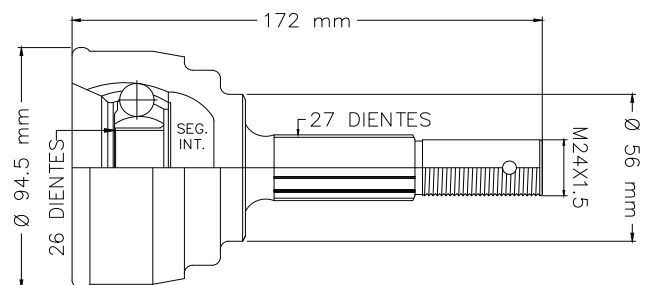

TMCVN050

RR-9208 / CV-301 / 6748005

ALTIMA AUT 93-01

S/ABS

LADO IZQ/DER