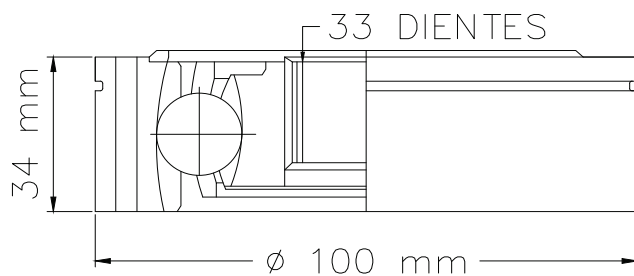

TMCVV3007

RC-6591 / CV-263 / 9348054

BEETLE (DERECHO) 99-07
DERBY 1.8 L 95-09
GOLF A3 V6 95-99
JETTA A3 V6 2.8L 91-99
PASSAT MAN 96-97
CABRIOLET 87-93
CABRIO 96-17
SEAT LEON 01-16
AUDI A4 97-06
A3 98-17
A2 11-16

LADO IZQ/DER