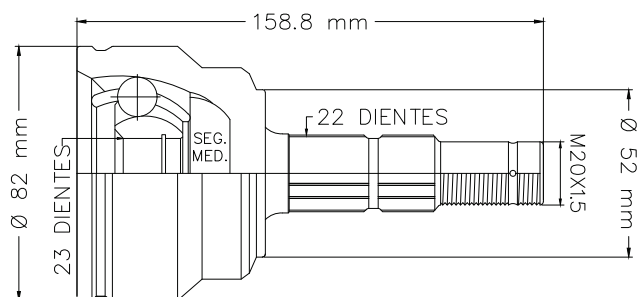

## TMCVG029

RR-9031 / 2748069

TORNADO 08-11  
CORSA 04-07  
MERIVA 04-06

S/ABS

LADO IZQ/DER

08