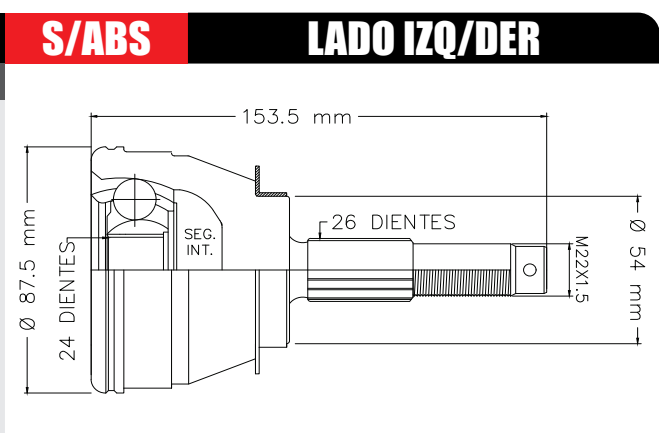

03 **TMCVCO13**
RR-9408 / CV-213 / 325640

DART K MAN/AUT 84-88
LEBARON MAN/AUT 84-89
MAGNUM MAN/AUT 87-89
NEW YORKER MAN/AUT 84-96
PHANTOM MAN/AUT 87-90
SHADOW MAN/AUT 89-90
SPIRIT MAN/AUT 89-90
VOLARE MAN/AUT 87-90