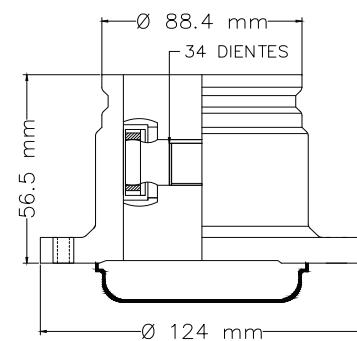

TMCVV5463

CV-454 / 9348055

JETTA AUT 93-99
CABRIO AUT 96-02
BEETLE AUT 98-98
GOLF A3 2.0L 93-99

LADO IZQ/DER