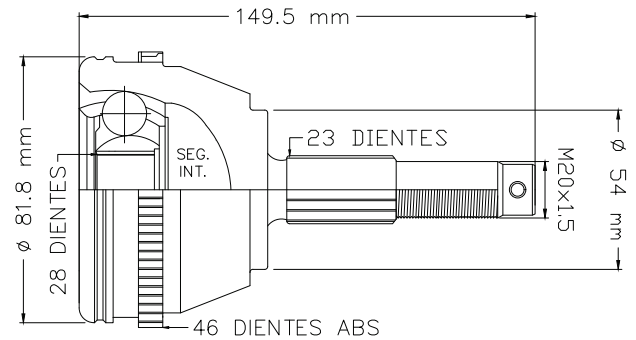

02

TMCVC010B

C/ABS

LADO IZQ/DER

- NEON (AMERICANO) MAN/AUT 98-00