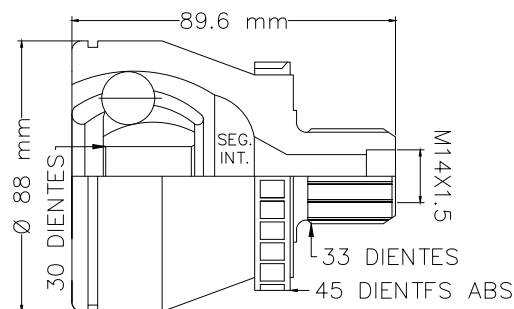

20 TMCVV9008 C/ABS LADO IZQ/DER

- PASSAT MAN 98-01
- A4 MAN 97-00