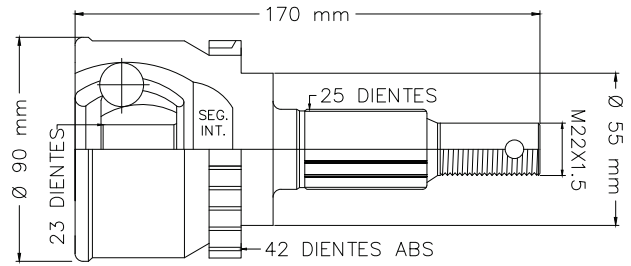

33

TMCVN9621

C/ABS

LADO IZQ/DER

SENTRA MAN/AUT 91-95
NX1600 MAN/AUT 91-93
200SX MAN/AUT 95-99