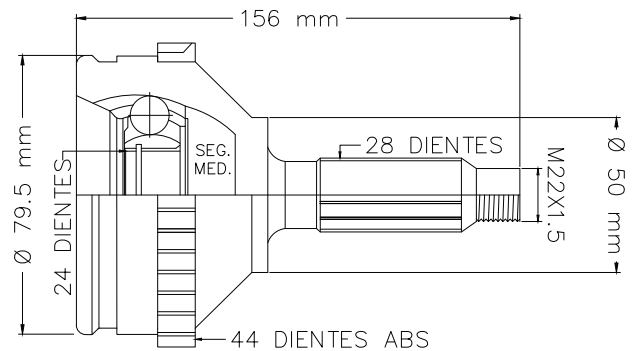

LADO IZQ/DER

TRIBUTE AUT 01-04
ESCAPE AUT 01-12

08

TMCVMZ1055

S/ABS

LADO DELANTERA

CX-5 2.5L AUT 12-24
MAZDA 6 2.5L AUT 18-21

LADO RUEDA