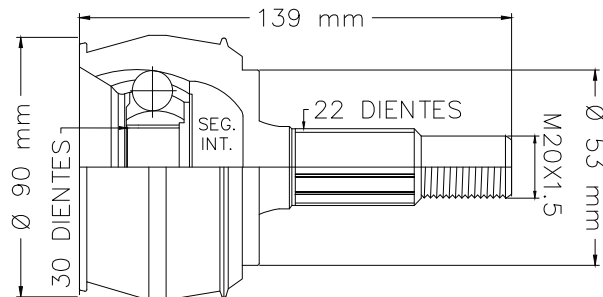

03 TMCVVO20

S/ABS

LADO IZQ/DER

CABRIO 96-02
DERBY 95-09
GOLF A3 93-99
GT1 93-99
JETTA A3 93-99
PASSAT MAN 91-93