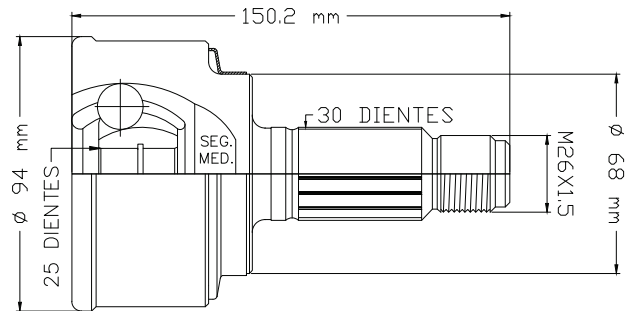

15

TMCVH9570

S/ABS

LADO DELANTERA

HR-V 1.8L AUT 16-22