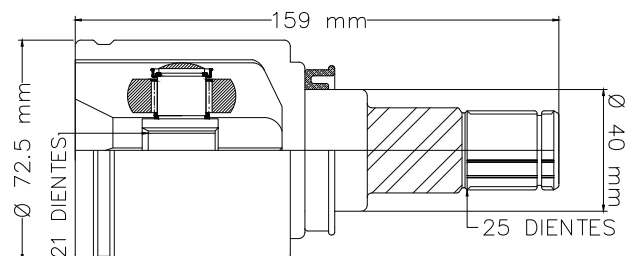

TMCVN6890

SENTRA 2.0L AUT 07-12

LADO DERECHO

08

TMCVN6892

MARCH AUT 12-23
VERSA AUT 12-19
NOTE AUT 14-19

LADO IZQ/DER

LADO CAJA