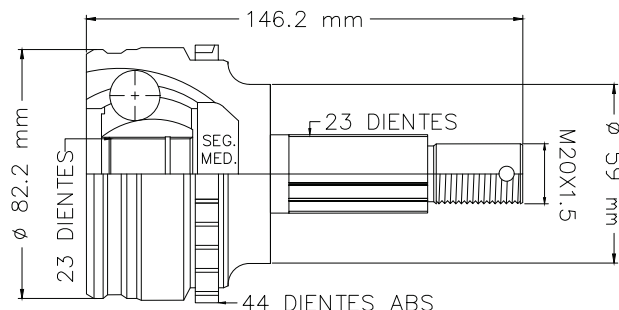

06 TMCVRN9459 C/ABS LADO IZQ/DER

KANGOO EXPRESS 1.6L MAN 04-18
KANGOO MAN 07-09