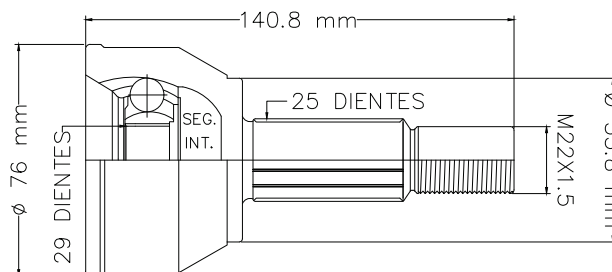

LADO IZQ/DER

LANCER 2.0L/2.4L AUT 04-07

LADO RUEDA

01 TMCVM020 S/ABS LADO IZQ/DER

PICK UP
B2500/2600/3000/4000 4X4 AUT 87-93

02 TMCVM9447 S/ABS LADO IZQ/DER

MAZDA 3 2.0L/2.5L AUT 10-13

03 TMCVM9464 C/ABS LADO IZQ/DER