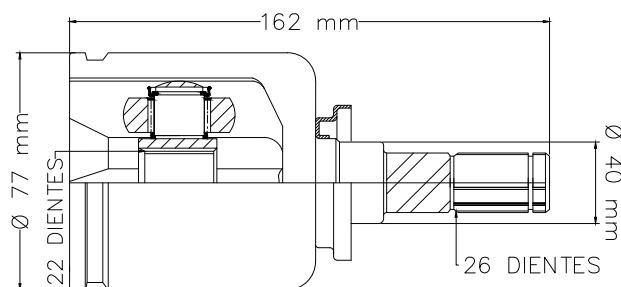

LADO IZQ/DER

12 TMCVN76885

SENTRA MAN 13-19
 TIIDA MAN 07-18

LADO IZQUIERDO

13 TMCVN76893

LADO DERECHO

SENTRA 1.8L MAN 13-19
TIIDA MAN 07-18

14 TMCVN76894