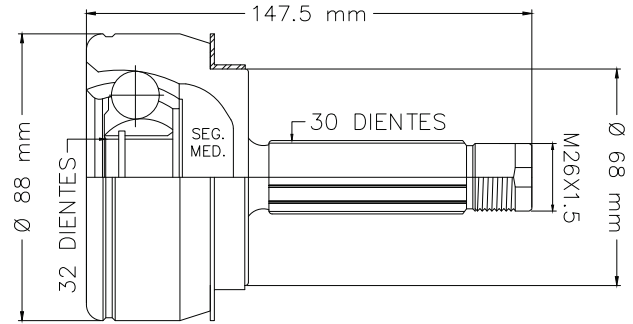

09

TMCVH77455

S/ABS

LADO IZQ/DER

CR-V AUT 07-11
ODYSSEY AUT 05-10