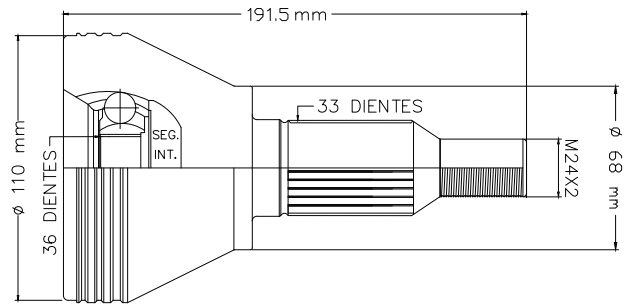

LADO RUEDA

25

TMCVC9478

S/ABS

LADO IZQ/DER

RAM 1500 3.7L, 4.7L, 5.7L AUT 14-17