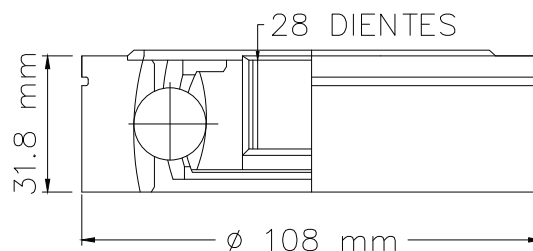

01 TMCVV022F2

EUROVAN GASOLINA MAN 00-09

LADO IZQ/DER