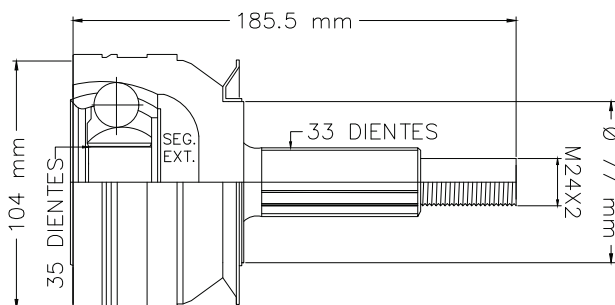

01 TMCVGO11 S/ABS LADO IZQ/DER

PONTIAC MATIZ 1.0L MAN 04-10
CHEVROLET MATIZ 11-15

02 TMCVGO11A C/ABS LADO IZQ/DER

PONTIAC MATIZ MAN 04-10
CHEVROLET MATIZ 11-15

03 TMCVGO15 S/ABS LADO IZQ/DER

OPTRA 2.0L MAN 06-10

04 TMCVGO17 S/ABS LADO IZQ/DER

BLAZER K1500/K2500 82-01
ESCALADE 90-02
ASTRO AUT 90-02
BRAVADA 97-04
S10 83-97
S15 83-00
GMC JIMMY 82-96
SONOMA 82-96
ENVOY 82-96
TYPHOON AUT 82-96