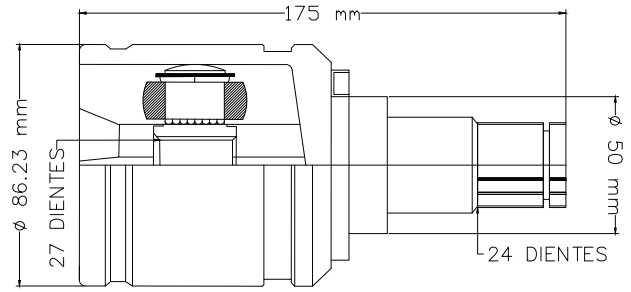

01

TMCVT8480

RAV4 2.4L AUT 04-05

LADO IZQUIERDO