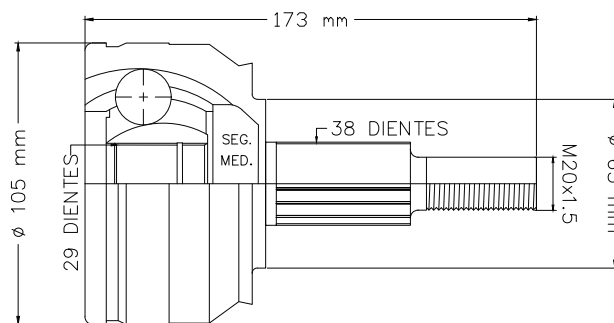

26 TMCVV9473

S/ABS

LADO IZQ/DER

- A1 1.4L MAN/AUT 11-18
- CORDOBA 1.2L 13-16
- IBIZA 1.2L 03-16
- IBIZA 1.6L 09-18
- TOLEDO 1.2L MAN/AUT 03-16
- VENTO 1.6L MAN/AUT 14-22

27 TMCVV9521

S/ABS

LADO IZQ/DER

- TRANSPORTER 2.0L TDI AUT 10-20