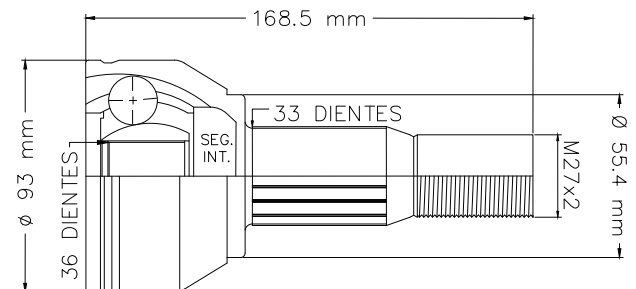

TRAX 1.8L MAN/AUT 13-20

38 **TMCVG9477** **C/ABS** **LADO IZQ/DER**

TORNADO 1.8L MAN 11-20

39 **TMCVG9480** **C/ABS** **LADO IZQ/DER**

SPARK N.G. 1.4L MAN 16-21

40 **TMCVG9502** **S/ABS** **LADO IZQ/DER**

CHEVROLET TRAVERSE 3.6L AUT 09-17
 GMC ACADIA 3.6L AUT 07-16
 ENCLAVE 10-17