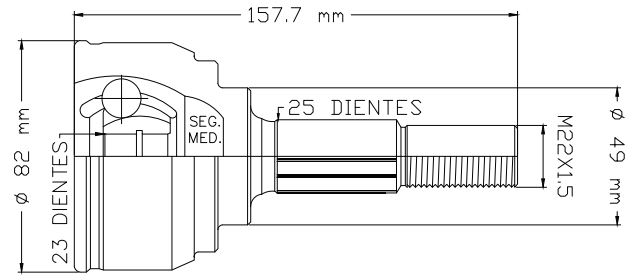

26

TMCVN9292

S/ABS

LADO IZQ/DER

TIIDA MAN/AUT 07-18