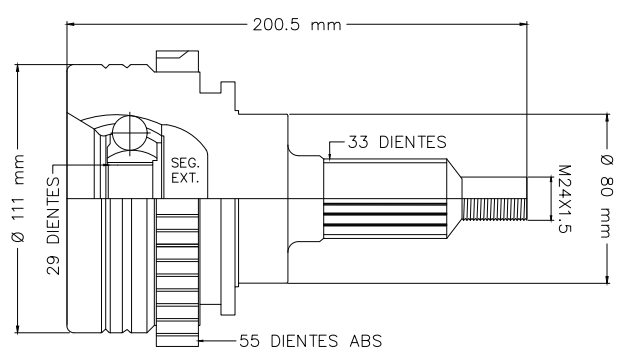

33 TMCVG9010 C/ABS LADO IZQ/DER

CORSA 1.4L MAN 02-08

34 TMCVG9129 C/ABS LADO IZQ/DER

SPARK 1.2L MAN 11-16
BEAT 1.2L MAN 18-21

35 TMCVG9317 C/ABS LADO IZQ/DER

SKYLARK 91-95
BERETTA 87-96
CAVALIER 85-95
CENTURY 82-95
CORSICA 92-96
CALAIS 1991
GRAND AM 91-98
SUNBIRD MAN/AUT 92-94

36 TMCVG9407 C/ABS LADO IZQ/DER

SILVERADO 92-98
K-1500 92-99
K-2500 88-94
K-3500 88-94
YUKON 92-06
BLAZER 92-94
SUBURBAN 92-94
TAHOE 92-94
JIMMY MAN/AUT 92-94