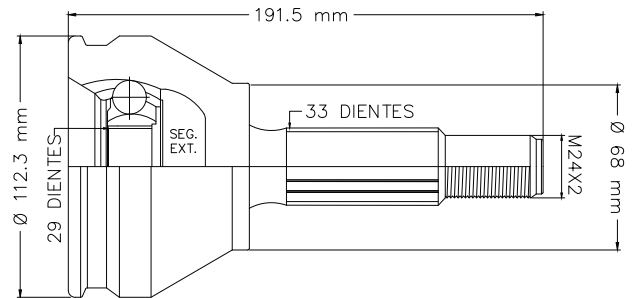

34

TMCVG035

S/ABS

LADO IZQ/DER

RAM 1500 4X4 MAN/AUT 02-05