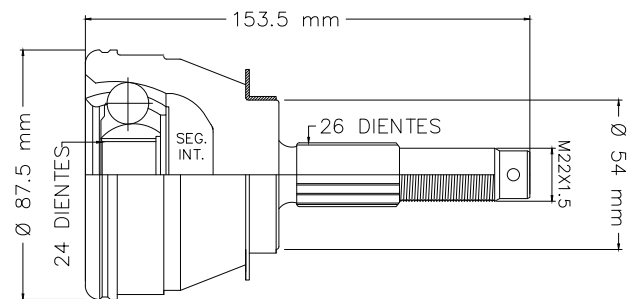

03

TMCVC013

S/ABS

LADO IZQ/DER

- DART K MAN/AUT 84-88
- LEBARON MAN/AUT 84-89
- MAGNUM MAN/AUT 87-89
- NEW YORKER MAN/AUT 84-96
- PHANTOM MAN/AUT 87-90
- SPIRIT MAN/AUT 89-90
- VOLARE MAN/AUT 87-90
- SHADOW MAN/AUT 89-90