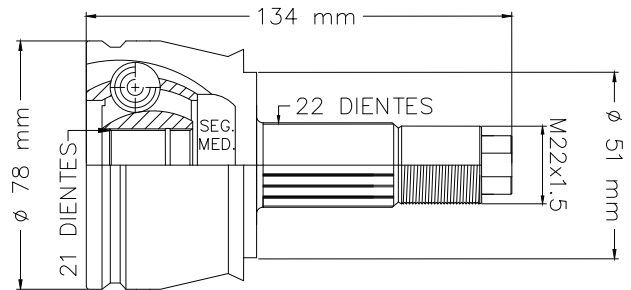

02

TMCVFI9462

S/ABS

LADO IZQ/DER

PANDA 1.2L MAN 07-12
MOBI 1.0L MAN 17-23