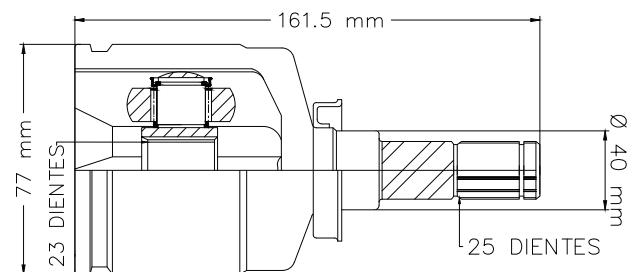

16 TMCVN76897

LADO IZQUIERDO

TIIDAAUT 07-18