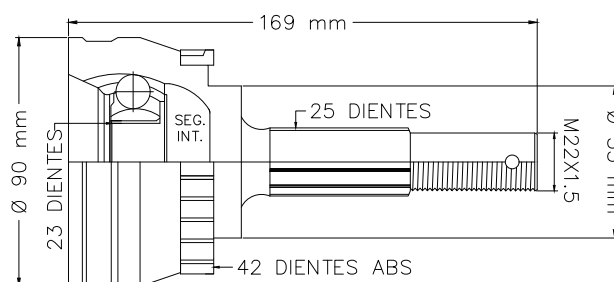

LADO IZQ/DER

SENTRA AUT 96-00
200SX AUT 97-99

22

TMCVN9008

C/ABS

LADO IZQ/DER

SENTRA AMERICANO MAN/AUT 91-99
NX1600 MAN/AUT 91-93
200SX MAN/AUT 95-98

23