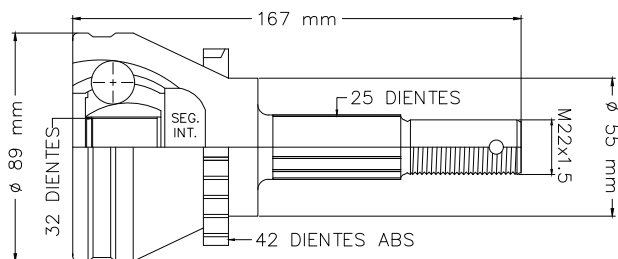

31

TMCVN9549

C/ABS

LADO IZQ/DER

SENTRA B15 1.6L/1.8L MAN/AUT 96-06
LUCINO MAN/AUT 96-00