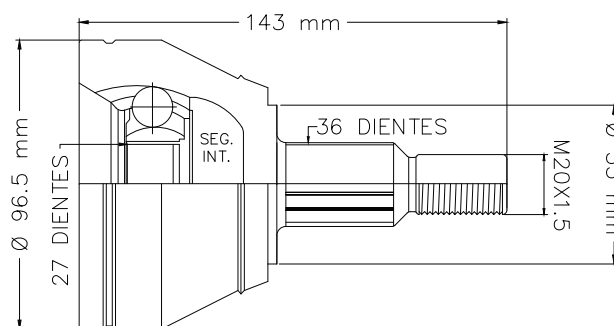

26 TMCVV9473

S/ABS

LADO IZQ/DER

- A1 1.4L MAN/AUT 11-18
- CORDOBA 1.2L 13-16
- IBIZA 1.2L 03-16
- IBIZA 1.6L 09-18
- TOLEDO 1.2L MAN/AUT 03-16
- VENTO 1.6L MAN/AUT 14-22

27 TMCVV9521

S/ABS

LADO IZQ/DER

- TRANSPORTER 2.0L TDI AUT 10-20