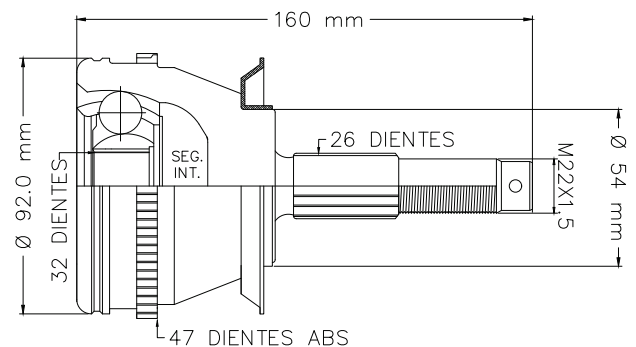

04

TMCVC014A

C/ABS

LADO IZQ/DER

- CARAVAN AUT 92-00
- TOWN & COUNTRY AUT 92-00
- VOYAGER AUT 92-00