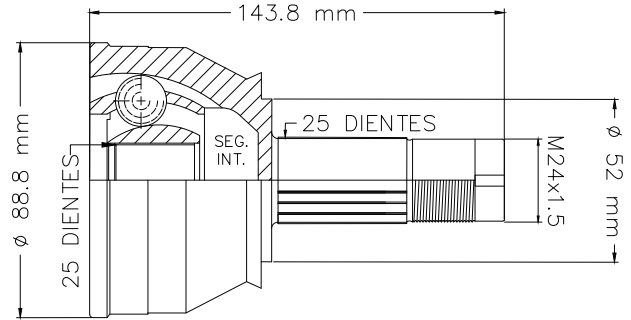

01

TMCVFI9461

S/ABS

LADO IZQ/DER

PALIO 1.8L MAN 05-11