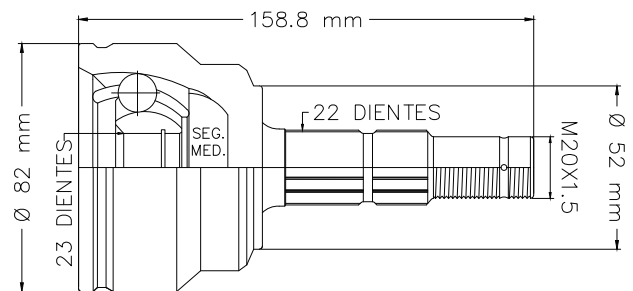

07 TMCVG029 S/ABS LADO IZQ/DER

TORNADO MAN/AUT 04-10
CORSA MAN/AUT 02-08
MERIVA MAN/AUT 03-08