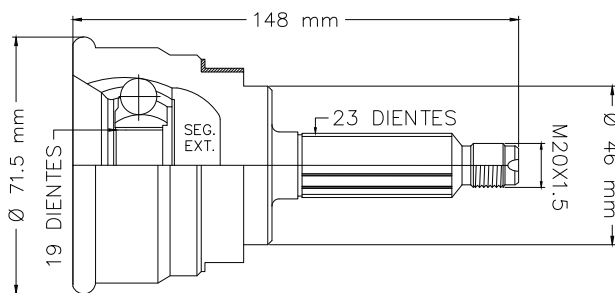

01 TMCVGO11 S/ABS LADO IZQ/DER

PONTIAC MATIZ 1.0L MAN 04-10
CHEVROLET MATIZ 11-15