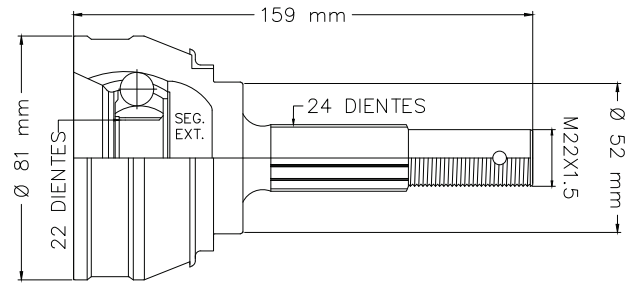

18 TMCVN804 S/ABS LADO IZQ/DER

TSURU I MAN/AUT 84-87