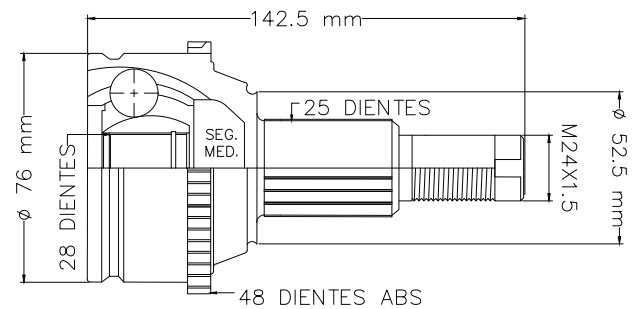

TRAX 1.8L MAN/AUT 13-20

38 **TMCVG9477** **C/ABS** **LADO IZQ/DER**

TORNADO 1.8L MAN 11-20

39 **TMCVG9480** **C/ABS** **LADO IZQ/DER**

SPARK N.G. 1.4L MAN 16-21

40 **TMCVG9502** **S/ABS** **LADO IZQ/DER**

CHEVROLET TRAVERSE 3.6L AUT 09-17
 GMC ACADIA 3.6L AUT 07-16
 ENCLAVE 10-17