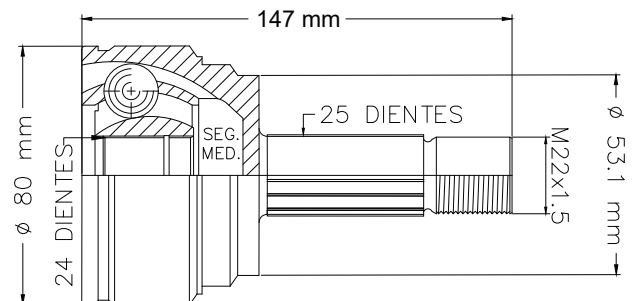

S/ABS

LADO IZQ/DER

FIGO 1.5L MAN 16-21

24

TMCVF9573

S/ABS

LADO IZQ/DER

FIESTA 1.6L MAN 11-19