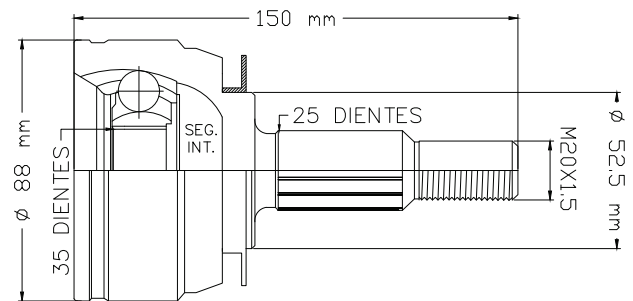

S/ABS

LADO IZQ/DER

TRAFIC 2.2L 07-14

03

TMCVRN9440

S/ABS

LADO IZQ/DER

DUSTER 2.0L MAN 12-20