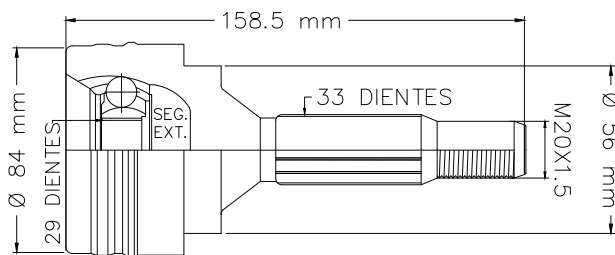

04 TMCVGO17 S/ABS LADO IZQ/DER

BLAZER K1500/K2500 82-01
ESCALADE 90-02
ASTRO AUT 90-02
BRAVADA 97-04
S10 83-97
S15 83-00
GMC JIMMY 82-96
SONOMA 82-96
ENVOY 82-96
TYPHOON AUT 82-96