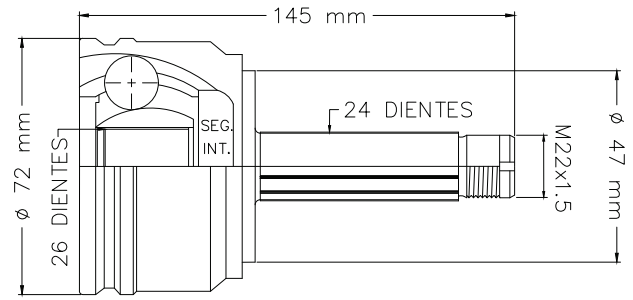

01

TMCVMT9499

S/ABS

LADO IZQ/DER

MIRAGE 1.2L MAN 15-20
DODGE ATTITUDE 1.2L MAN 15-24