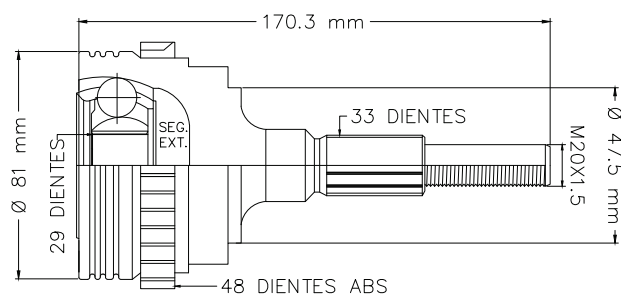

LADO RUEDA

33 TMCVG9010 C/ABS LADO IZQ/DER

CORSA 1.4L MAN 02-08

34 TMCVG9129 C/ABS LADO IZQ/DER

SPARK 1.2L MAN 11-16
BEAT 1.2L MAN 18-21

35 TMCVG9317 C/ABS LADO IZQ/DER

SKYLARK 91-95
BERETTA 87-96
CAVALIER 85-95
CENTURY 82-95
CORSICA 92-96
CALAIS 1991
GRAND AM 91-98
SUNBIRD MAN/AUT 92-94