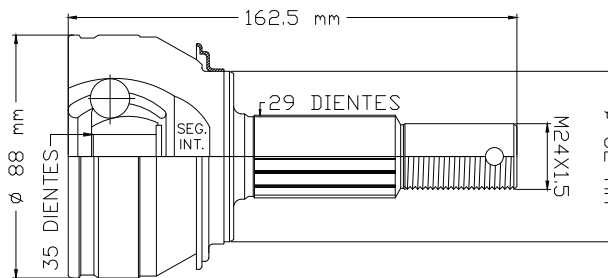

13 TMCVN1070

S/ABS

LADO DELANTERA

X-TRAIL 2.0L/2.5L 18-22