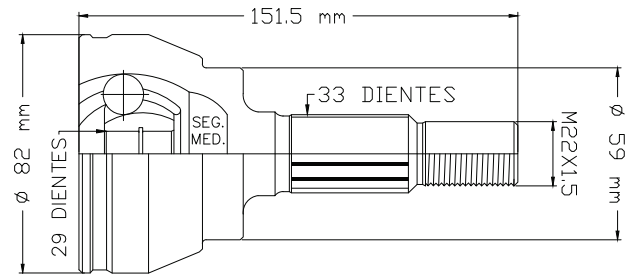

15

TMCVG1060

S/ABS

LADO DELANTERA

CRUZE 1.4T AUT 16-18