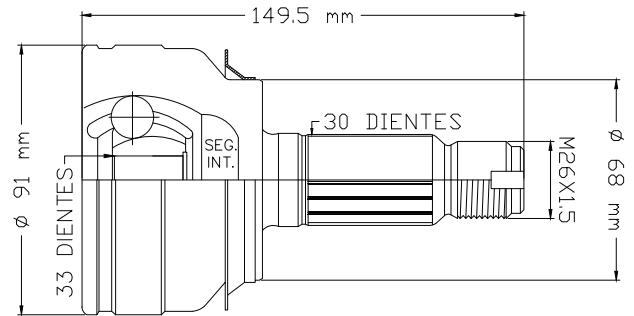

CIVIC MAN 06-11

LADO RUEDA

LADO RUEDA

05

TMCVH1063

S/ABS

LADO DELANTERA

CR-V 1.5T 17-22