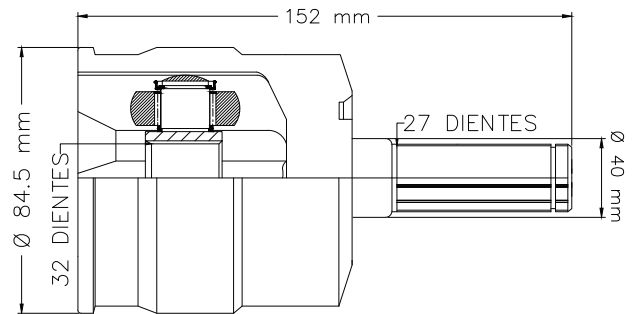

01

TMCVH7008

ACCORD MAN 90-00

LADO IZQUIERDO