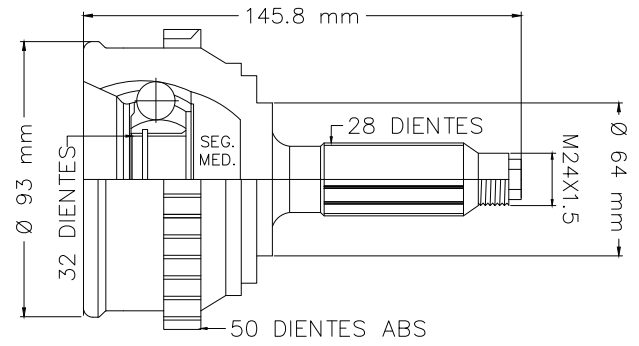

17

TMCVH9574

C/ABS

LADO IZQ/DER

TL MAN/AUT 95-98
CR-V MAN/AUT 97-00
RL MAN/AUT 96-98
PRELUDE MAN/AUT 97-00

LADO RUEDA