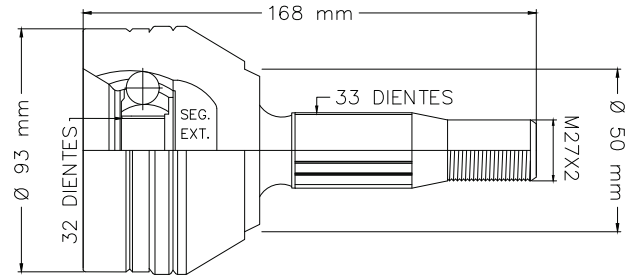

05 TMCVG019 S/ABS LADO IZQ/DER

VENTURE 3.4L AUT 97-05
GRAND PRIX 3.8L AUT 97-01
BUICK CENTURY AUT 91-02
RIVERA AUT 92-93
CADILLAC DEVILLE AUT 92-95
CHEVROLET IMPALA 3.8L AUT 97-00
LUMINA AUT 92-96
MONTE CARLO AUT 00-02
PONTIAC SILHOUETTE AUT 90-91