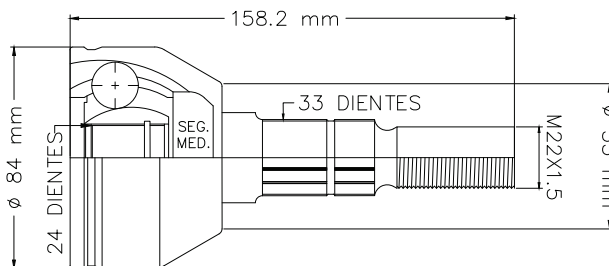

LADO RUEDA

41 TMCVG9503 S/ABS LADO IZQ/DER

CHEVROLET UPLANDER 3.5L/3.9L AUT 05-09
 PONTIAC MONTANA 3.5L/3.9L AUT 05-09

42 TMCVG9544 S/ABS LADO IZQ/DER

CHEVROLET ASTRA EUROPA 1.8L/2.0L MAN 06-08

43 TMCVG9545 S/ABS LADO IZQ/DER