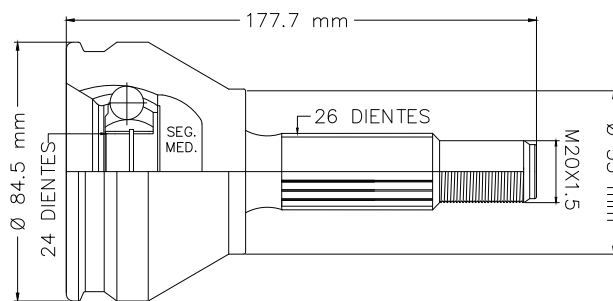

09 TMCVF6777 S/ABS LADO IZQ/DER

FREESTAR AUT 05-07