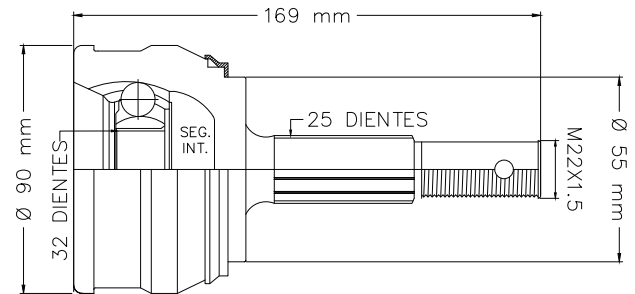

10

TMCVN052

S/ABS

LADO IZQ/DER

SENTRA B14 MAN/AUT 96-06
TSURU III GS MAN/AUT 98-03
TSUBAME MAN/AUT 93-04
LUCINO MAN/AUT 96-00