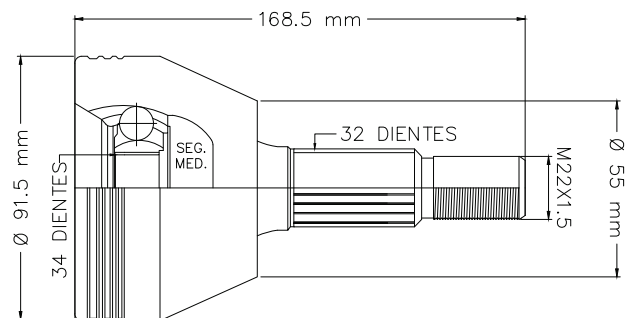

12

TMCVC6908

S/ABS

LADO IZQ/DER

CARAVAN AUT 08-14
PACIFICA AUT 07-08
TOWN & COUNTRY AUT 08-16
GRAND CARAVAN 08-20
VOYAGER 08-14
ROUTAN 09-12