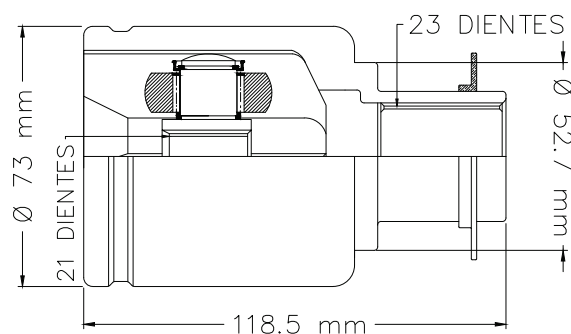

LADO CAJA

17 TMCVN76898

SENTRA 2.0L MAN 07-12

LADO IZQUIERDO

18 TMCVN8203

PLATINA MAN 02-10
CLIO MAN 02-10

LADO DERECHO

19 TMCVN8620