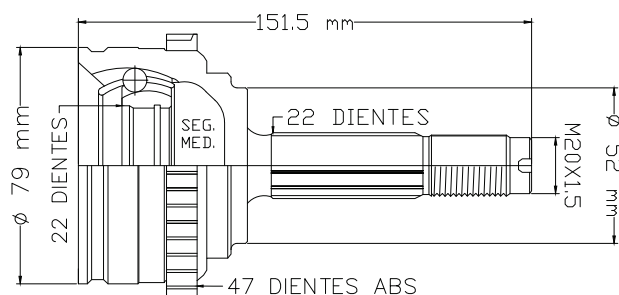

ONIX 1.0T AUT 20-24

18 TMCVG106A C/ABS LADO IZQ/DER

CAVALIER MAN 92-97
 BARRETA MAN 92-96
 CORSICA MAN 92-96
 PONTIAC GRAND AM MAN 91-98
 SUNFIRE MAN 97-05

19 TMCVG5359A C/ABS LADO IZQ/DER

AVEO MAN/AUT 08-17
 G3 MAN/AUT 06-09