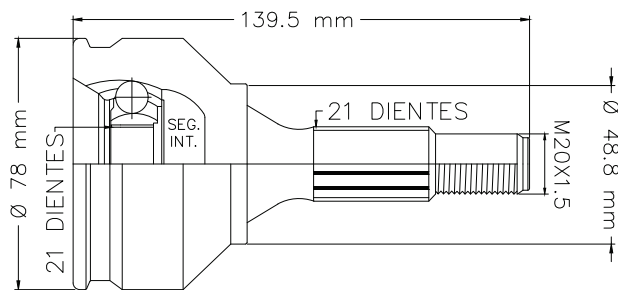

LADO RUEDA

01 TMCVP022 S/ABS LADO IZQ/DER

PEUGEOT 206 MAN 00-09