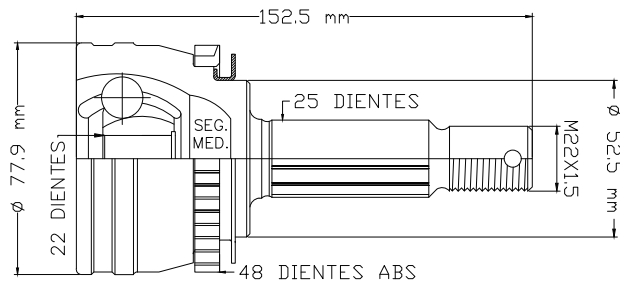

01

TMCVK1050

C/ABS

LADO DELANTERA

RIO 1.6L MAN/AUT 12-17