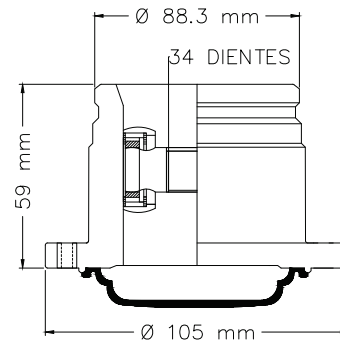

14 TMCVV75473

GOL MAN 09-12
SAVEIRO MAN 10-23

LADO IZQ/DER

15 TMCVV8196

GOLF AUT 96-99
JETTA 2.0L AUT 96-99

LADO IZQ/DER

LADO CAJA

PREGUNTA POR