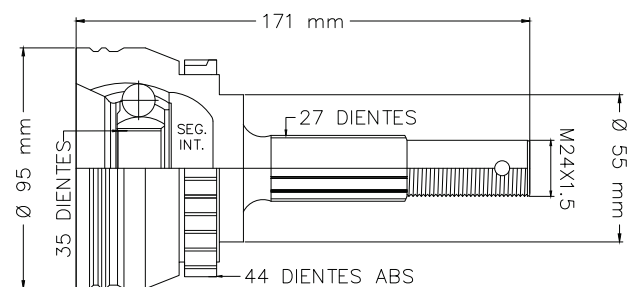

12

TMCVN078A

C/ABS

LADO IZQ/DER

ALTIMA 2.5L AUT 02-06