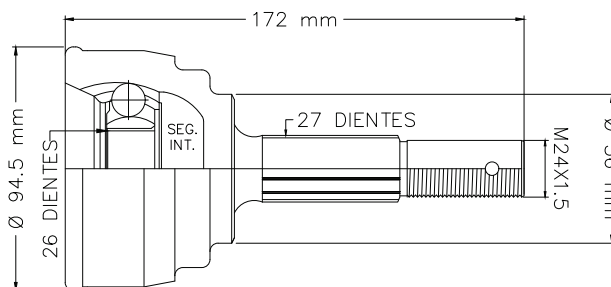

08 **TMCVN050** **S/ABS** **LADO IZQ/DER**

ALTIMA AUT 93-01