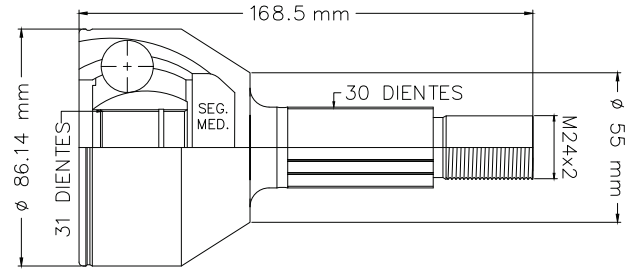

45

TMCVG9561

S/ABS

LADO IZQ/DER

MALIBU 2.4L/3.6L AUT 08-12