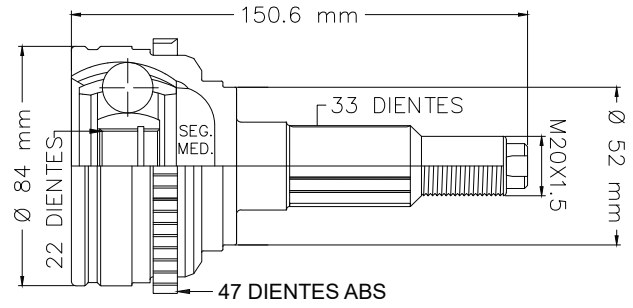

13

TMCVG1031A

C/ABS

LADO IZQ/DER

AVEO 1.5L AUT 17-23