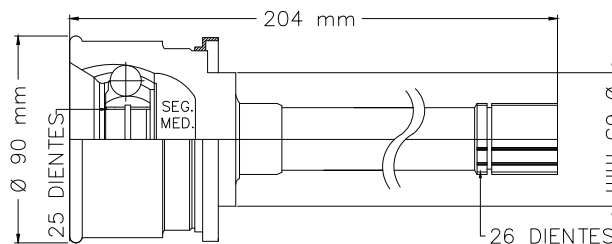

LADO IZQ/DER

LANCER 2.0L/2.4L AUT 04-07

LADO RUEDA

01 TMCVM020 S/ABS LADO IZQ/DER

PICK UP
B2500/2600/3000/4000 4X4 AUT 87-93

02 TMCVM9447 S/ABS LADO IZQ/DER

MAZDA 3 2.0L/2.5L AUT 10-13

03 TMCVM9464 C/ABS LADO IZQ/DER