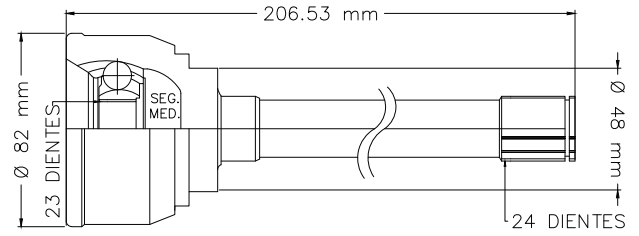

GRAND i10 1.2L MAN/AUT 15-23

LADO RUEDA

01

TMCV19862

S/ABS

LADO IZQ/DER

LUV MAN/AUT 79-82
 HOMBRE MAN/AUT 81-87
 PICKUP MAN/AUT 81-87
 TROOPER MAN/AUT 84-87

LADO RUEDA