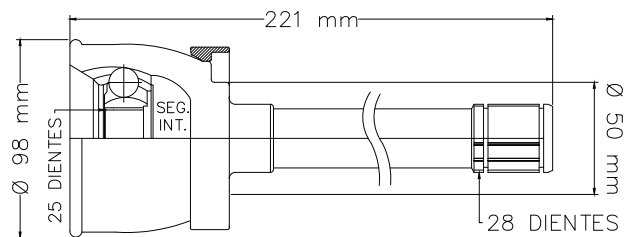

35

TMCVN9721

S/ABS

LADO IZQ/DER

FRONTIER MAN/AUT 01-04
QX4 AUT 02-03
PICKUP MAN/AUT 02-04
X-TERRA MAN/AUT 98-04
PATHFINDER MAN/AUT 99-04