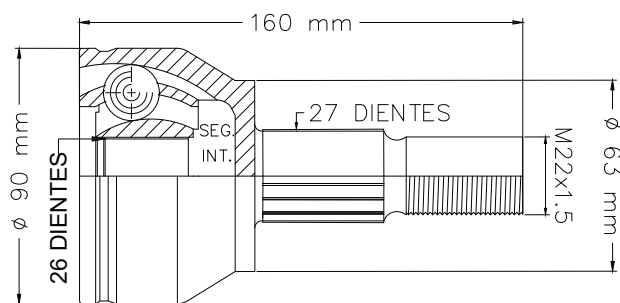

25 TMCVF9574

S/ABS

LADO IZQ/DER

ESCAPE 2.5L AUT 13-19