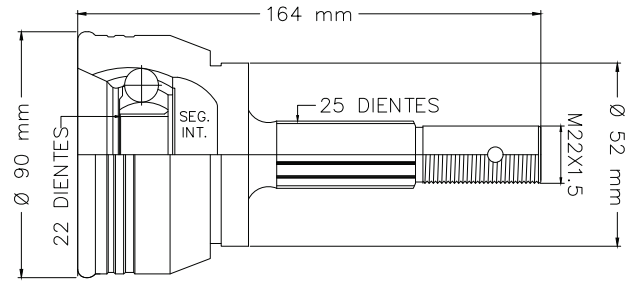

LADO DELANTERA

CX-9 2.5L 16-23

LADO RUEDA

01

TMCVNO11

S/ABS

LADO IZQ/DER

SENTRA SOHC MAN/AUT 87-90