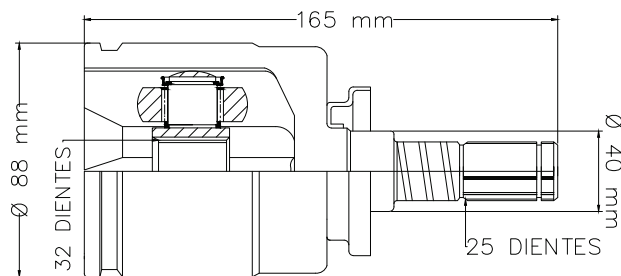

09 TMCVN6901

TSURU B13 1.6L 16V MAN 00-02
SENTRA 1.6L AUT 00-02
TSUBAME 1.6L MAN 00-04

LADO IZQ/DER