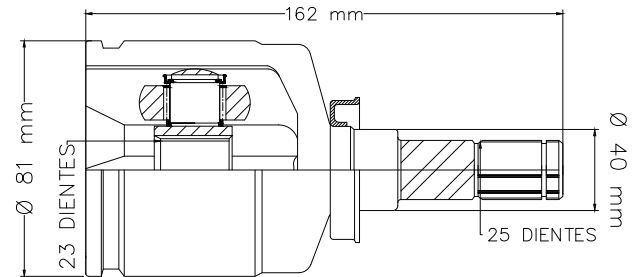

14 TMCVN76894

LADO IZQ/DER

TSUBAME AUT 93-04
TSURU AUT 03-17