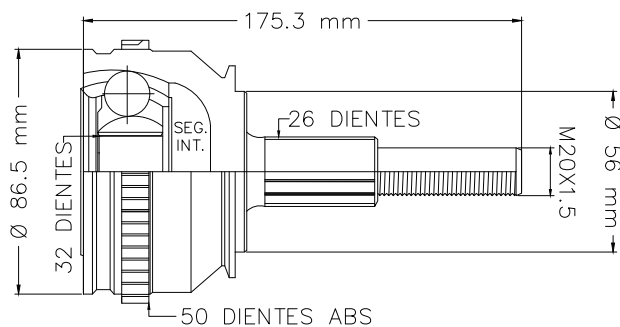

28 TMCVF9980

C/ABS

LADO IZQ/DER

TAURUS MAN 86-05
CONTINENTAL MAN 88-94
SABLE MAN 86-99