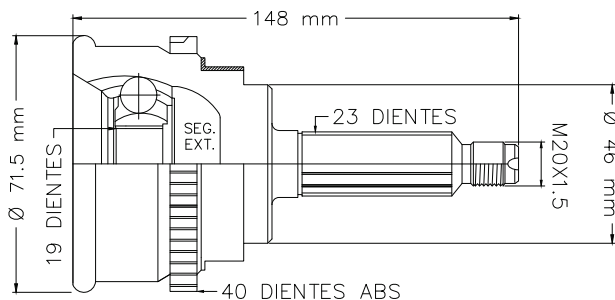

S/ABS

LADO IZQ/DER

PANDA 1.2L MAN 07-12
MOBI 1.0L MAN 17-23

LADO RUEDA

01 TMCVGO11 S/ABS LADO IZQ/DER

PONTIAC MATIZ 1.0L MAN 04-10
CHEVROLET MATIZ 11-15

02 TMCVGO11A C/ABS LADO IZQ/DER

PONTIAC MATIZ MAN 04-10
CHEVROLET MATIZ 11-15