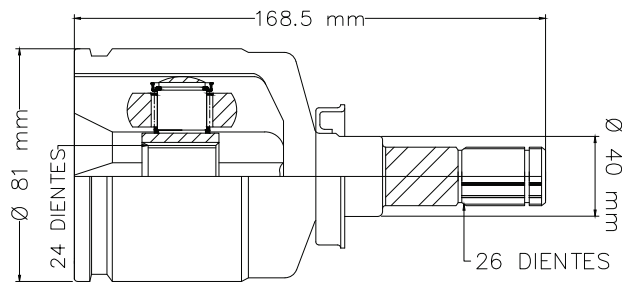

17 TMCVN76898

SENTRA 2.0L MAN 07-12

LADO IZQUIERDO