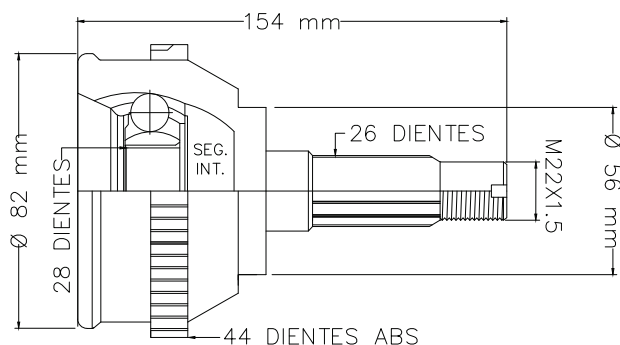

27 TMCVF9827

C/ABS

LADO IZQ/DER

ESCORT MAN 91-03
ESCORT SX2 AUT 94-03
TRACER MAN 94-99