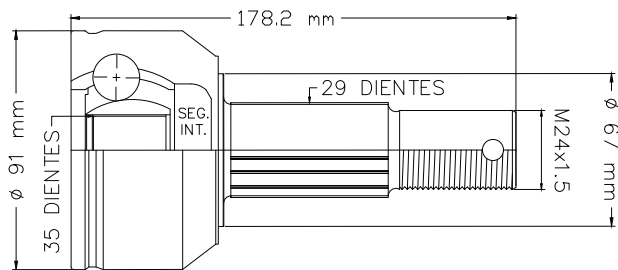

29

TMCVN9516

S/ABS

LADO IZQ/DER

ALTIMA 2.5L AUT 07-12
JUKE 1.6L AUT 12-17
ROGUE 2.5L AUT 08-14
SENTRA SE-R 2.5L AUT 07-12
XTRAIL 2.5L AUT 08-14
RENAULT KOLEOS 2.5L AUT 09-16