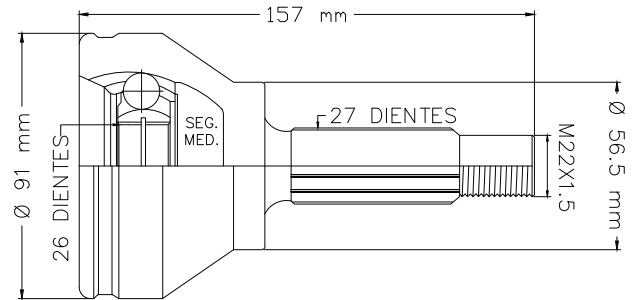

02

TMCVRN75332

S/ABS

LADO IZQ/DER

TRAFIC 2.2L 07-14