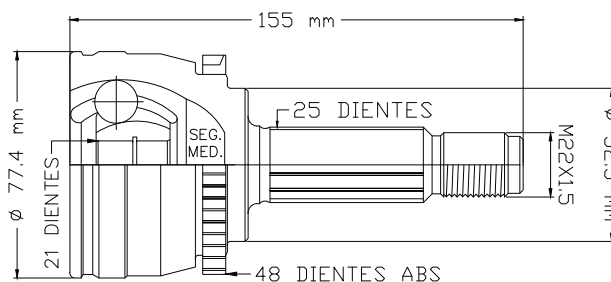

GRAND i10 1.2L MAN/AUT 15-23

LADO RUEDA

01

TMCV19862

S/ABS

LADO IZQ/DER

LUV MAN/AUT 79-82
 HOMBRE MAN/AUT 81-87
 PICKUP MAN/AUT 81-87
 TROOPER MAN/AUT 84-87

LADO RUEDA