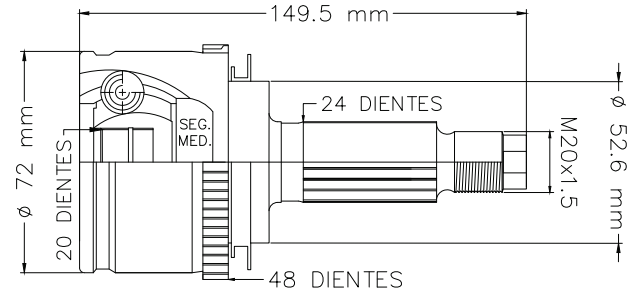

13

TMCVC78421

C/ABS

LADO IZQ/DER

110 MAN 12-14