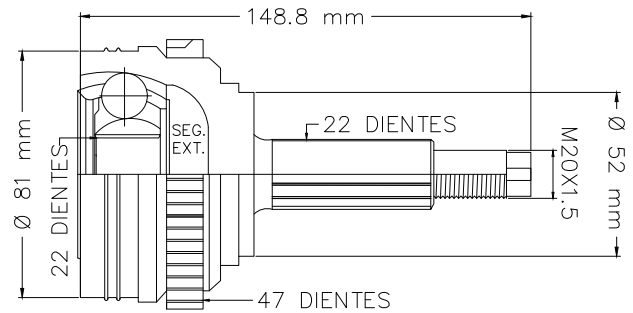

06 TMCVG022A C/ABS LADO IZQ/DER

AVEO 08-11
PONTIAC G3 MAN 06-09