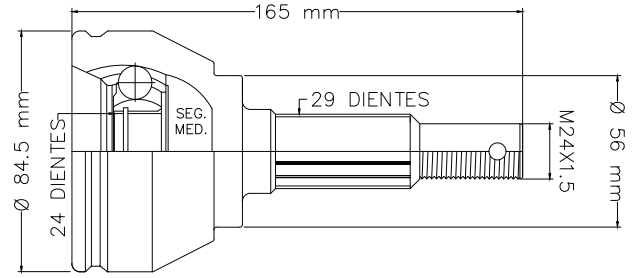

APRIO MAN 08-10
PLATINA MAN 02-10
RENAULT CLIO MAN 02-10
KANGOO MAN 04-09

LADO RUEDA

25

TMCVN9279

S/ABS

LADO IZQ/DER

SENTRA 2.0L MAN/AUT 07-12

26