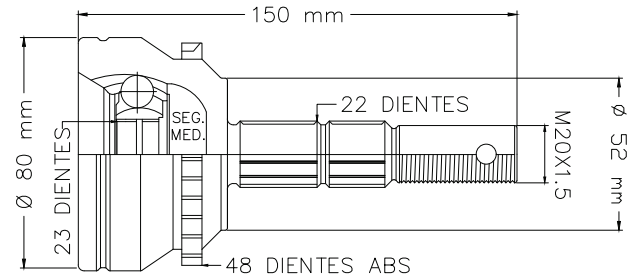

TRAX 1.8L MAN/AUT 13-20

38 **TMCVG9477** **C/ABS** **LADO IZQ/DER**

TORNADO 1.8L MAN 11-20

39 **TMCVG9480** **C/ABS** **LADO IZQ/DER**

SPARK N.G. 1.4L MAN 16-21

40 **TMCVG9502** **S/ABS** **LADO IZQ/DER**

CHEVROLET TRAVERSE 3.6L AUT 09-17
 GMC ACADIA 3.6L AUT 07-16
 ENCLAVE 10-17