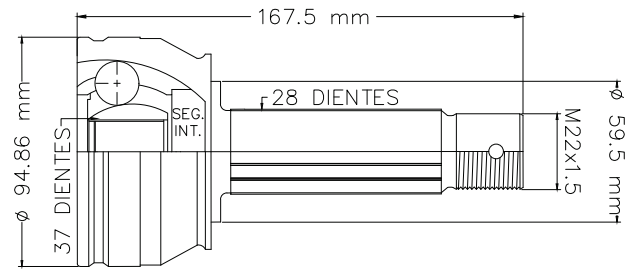

02

TMCVMT9501

S/ABS

LADO IZQ/DER

OUTLANDER 2.4L AUT 07-13