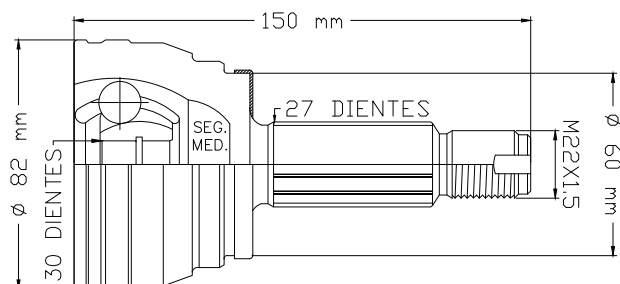

02

TMCVK1096

S/ABS

LADO DELANTERA

SOUL 2.0L 20-24