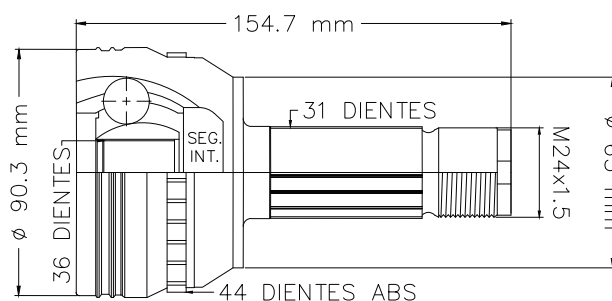

03 TMCVM9464 C/ABS LADO IZQ/DER

FORD EDGE 3.5L AUT 07-17
MAZDA CX-9 3.7L AUT 07-15