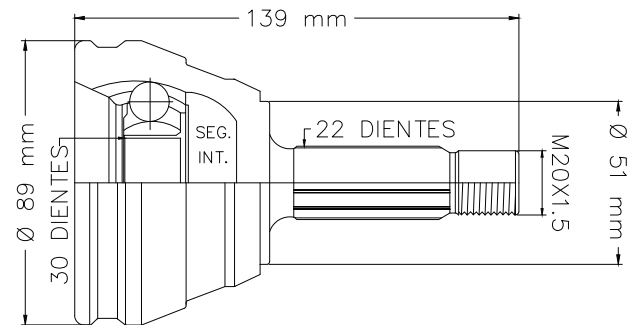

23 TMCVV9040

S/ABS

LADO IZQ/DER

CROSSFOX 1.6L	07-09
GOLF GL & GT MAN	06-09
JETTA GL & GT MAN	06-08

24 TMCVV9100

C/ABS

LADO IZQ/DER

EUROVAN MAN	93-04