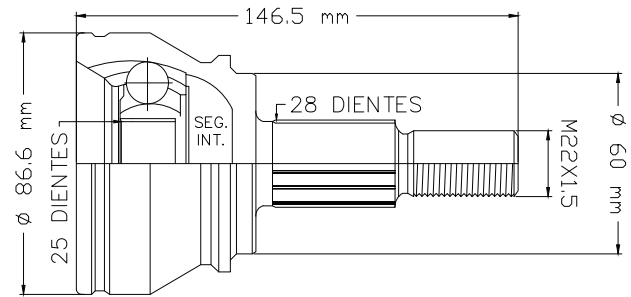

09

TMCVMZ1067

S/ABS

LADO DELANTERA

CX-30 2.5L AUT 20-24