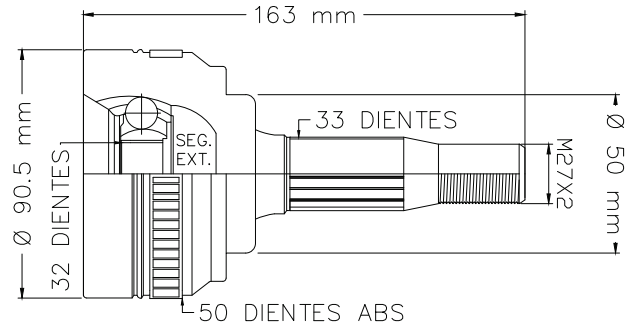

LADO RUEDA

LADO RUEDA

33

TMCVC9933

C/ABS

LADO IZQ/DER

CONCORDE 3.5L AUT 93-97
 LHS 3.5L AUT 94-97
 NEW YORKER AUT 84-96
 INTREPID AUT 93-97
 VISION AUT 93-95

34