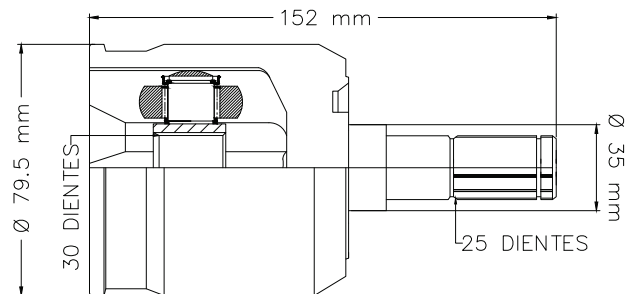

LADO DERECHO