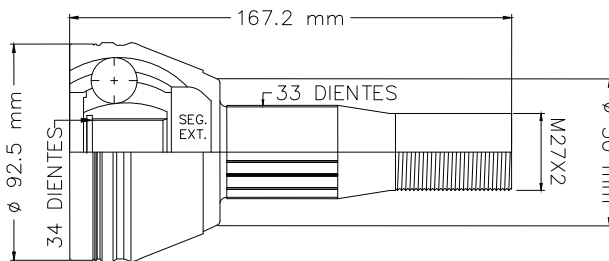

41 TMCVG9503 S/ABS LADO IZQ/DER

CHEVROLET UPLANDER 3.5L/3.9L AUT 05-09
PONTIAC MONTANA 3.5L/3.9L AUT 05-09