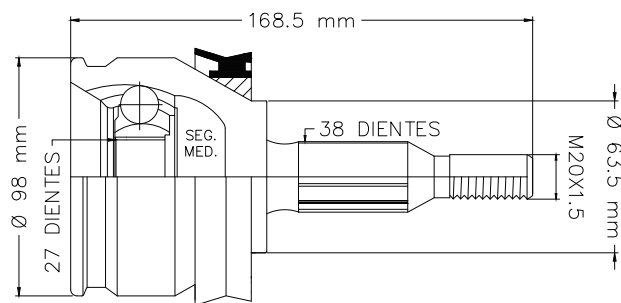

LADO RUEDA

09 TMCVV041

S/ABS

LADO IZQ/DER

EUROVAN TDI DIESEL 1.9L MAN 06-09
TRANSPORTER MAN 10-16