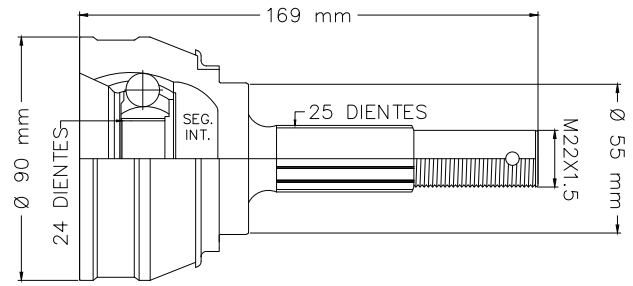

17 TMCVN803 S/ABS LADO IZQ/DER

TSURU III MAN/AUT 92-04
TSUBAME 1.6L MAN/AUT 93-04