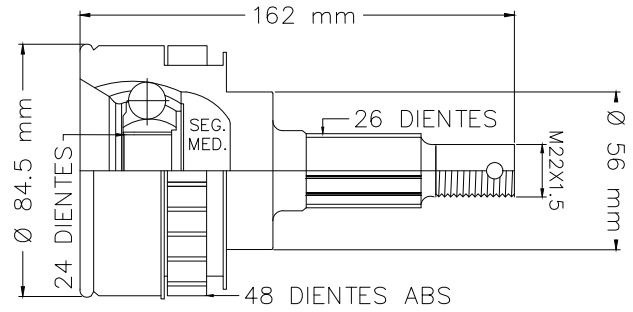

05

TMCVT8851

C/ABS

LADO IZQ/DER

CAMRY AUT 97-01
SOLARA AUT 97-03