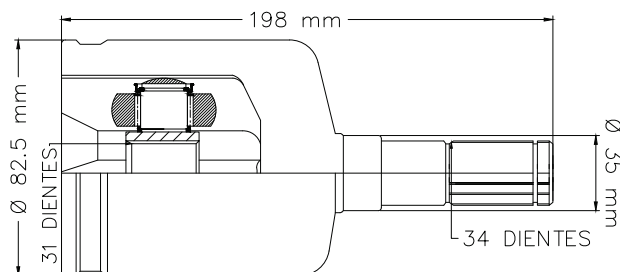

CRUZE AUT 10-15

LADO CAJA

13 TMCVG75365

CRUZE AUT 10-15

LADO DERECHO

14 TMCVG75366

SONIC 1.6L MAN 12-16

LADO IZQUIERDO