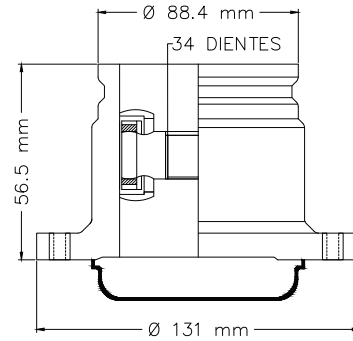

13 TMCVV7497

GOLF 1.8L AUT 91-99

LADO IZQ/DER