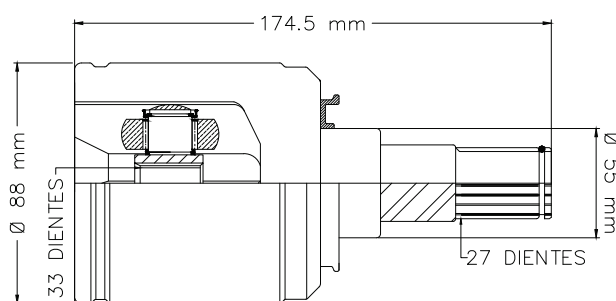

02 TMCVC7023

ATTITUDE MAN/AUT 05-12

LADO IZQ/DER

03 TMCVC7332

CALIBER AUT 07-12
 COMPASS AUT 07-17
 PATRIOT AUT 07-17
 LANCER AUT 08-16

LADO IZQUIERDO

04 TMCVC7470

CALIBER MAN 07-12
 COMPASS MAN 07-17
 PATRIOT MAN 07-17
 LANCER MAN 08-16