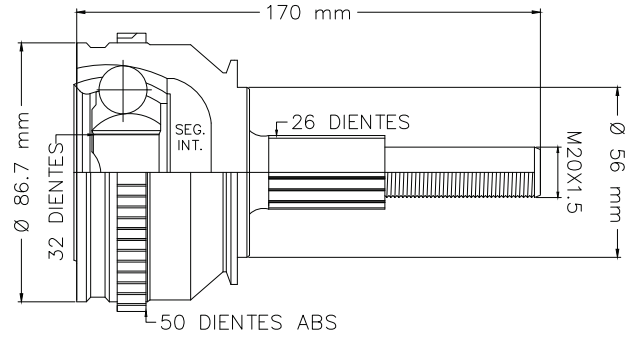

21

TMCVF9543

C/ABS

LADO IZQ/DER

WINDSTAR AUT 95-98