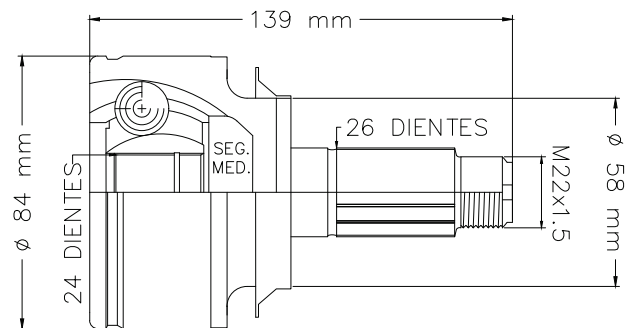

06

TMCVH1444

S/ABS

LADO DELANTERA

CIVIC 1.8L MAN/AUT 06-11