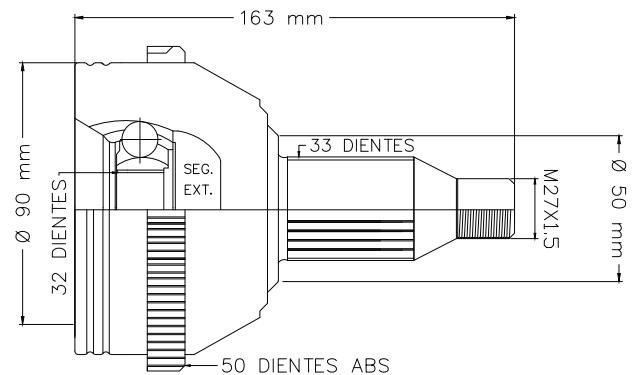

TMCVC8992

C/ABS

LADO IZQ/DER

CONCORDE AUT 93-97
LHS AUT 94-97
NEW YORKER AUT 94-96
INTREPID AUT 93-01
VISION AUT 92-97