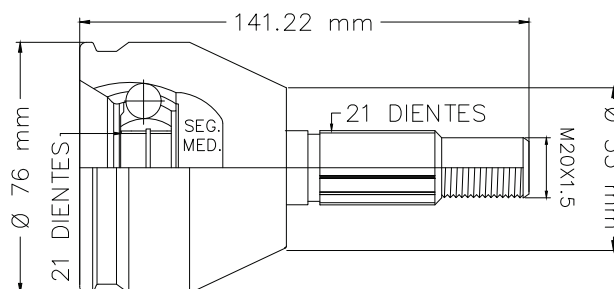

APRIO MAN 08-10
PLATINA MAN 02-10
RENAULT CLIO MAN 02-10
KANGOO MAN 04-09

LADO RUEDA

25

TMCVN9279

S/ABS

LADO IZQ/DER

SENTRA 2.0L MAN/AUT 07-12

26