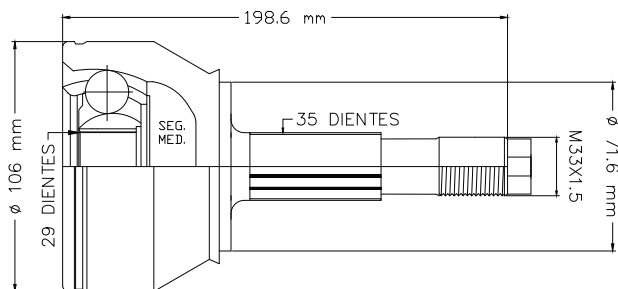

LADO RUEDA

01 TMCVP022 S/ABS LADO IZQ/DER

PEUGEOT 206 MAN 00-09

02 TMCVP812 S/ABS LADO IZQ/DER

PEUGEOT 206 MAN 98-09

03 TMCVP9490 S/ABS LADO IZQ/DER

PARTNER 1.6L MAN 07-19

04 TMCVP9492 S/ABS LADO IZQ/DER

PEUGEOT MANAGER MAN 09-21
FIAT DUCATO MAN 08-20