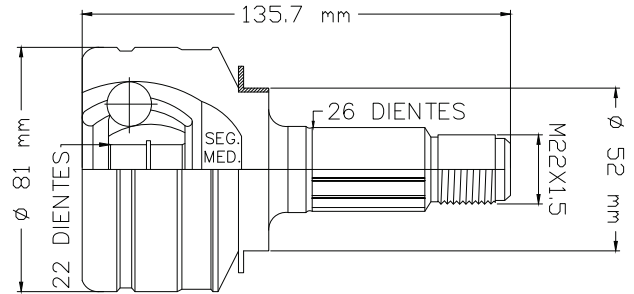

LADO IZQ/DER

CR-V 2.4L AUT 12-16
ACCORD 2.4L AUT 03-07

14

TMCVH9535

S/ABS

LADO DELANTERA

FIT 1.5L MAN/AUT 06-08

15