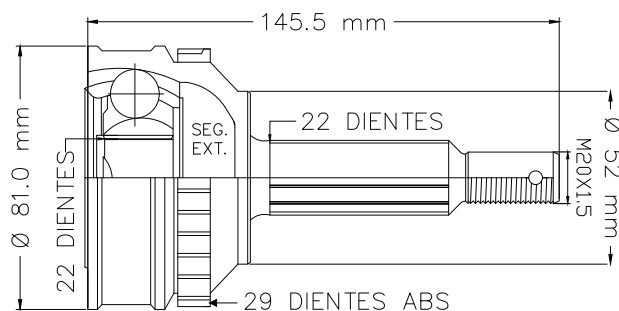

20 TMCVG75308 C/ABS LADO IZQ/DER

CHEVY MAN 04-12
CORSA MAN 02-08
TORNADO MAN 04-10