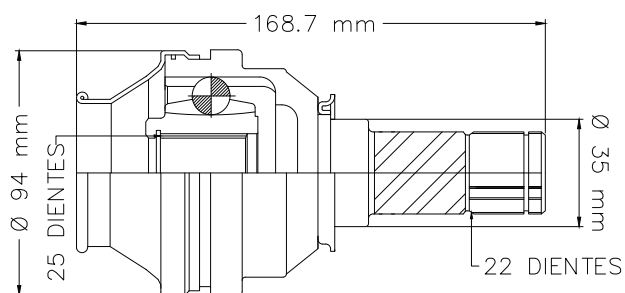

LADO IZQ/DER