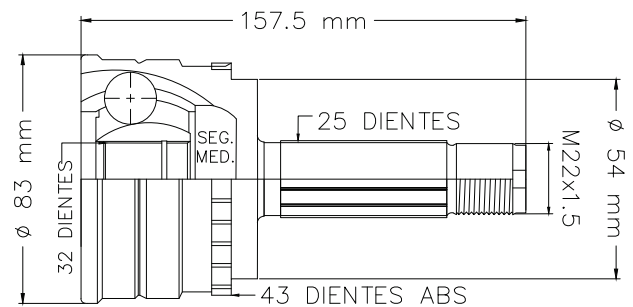

03

TMCVMT9512

C/ABS

LADO IZQ/DER

LANCER 2.0L/2.4L AUT 04-07