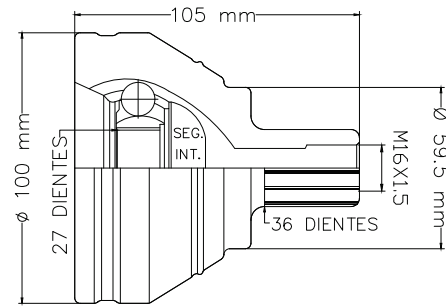

22 TMCVV9038

S/ABS

LADO IZQ/DER

| | |
|-------------------|-------|
| GOL 1.6L MAN | 09-20 |
| POLO 1.6L MAN | 14-19 |
| CROSSFOX 1.6L MAN | 11-17 |
| SAVEIRO 1.6L MAN | 10-23 |
| VENTO MAN | 14-22 |

23 TMCVV9040