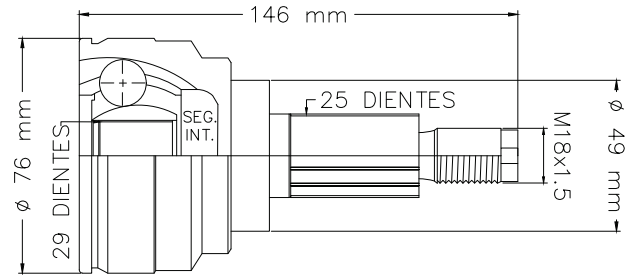

LADO DELANTERA

SWIFT 1.4L MAN 18-24

02

TMCVSZ9448

S/ABS

LADO IZQ/DER

SWIFT 1.4L AUT 12-17

LADO RUEDA