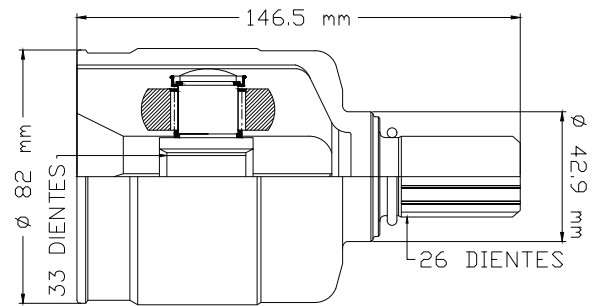

01

TMCVN7065

LADO IZQ/DER

DUSTER 2.0L 13-16

LADO CAJA