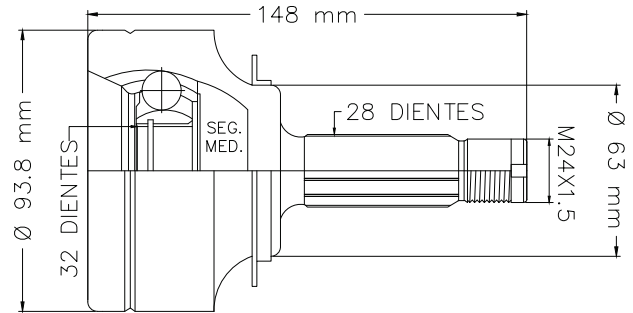

02

TMCVH052

S/ABS

LADO IZQ/DER

CR-V AUT 02-06