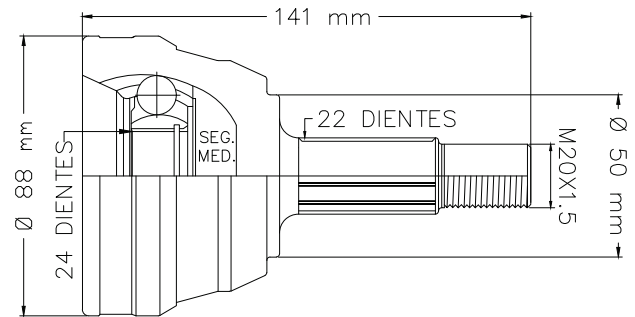

22 TMCVV9038

S/ABS

LADO IZQ/DER

| | |
|-------------------|-------|
| GOL 1.6L MAN | 09-20 |
| POLO 1.6L MAN | 14-19 |
| CROSSFOX 1.6L MAN | 11-17 |
| SAVEIRO 1.6L MAN | 10-23 |
| VENTO MAN | 14-22 |

23 TMCVV9040