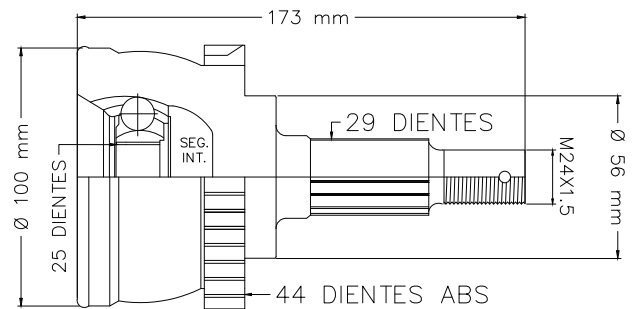

19 TMCVN824A C/ABS LADO IZQ/DER

X-TRAIL 2.5L AUT 02-14