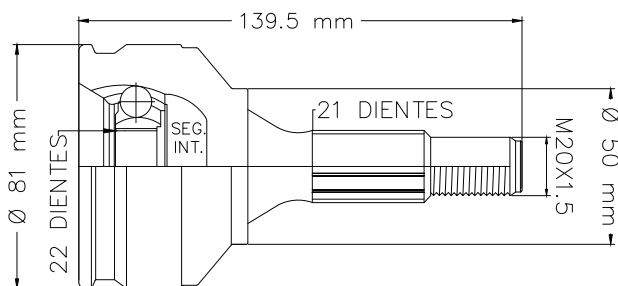

LADO RUEDA

01 TMCVP022 S/ABS LADO IZQ/DER

PEUGEOT 206 MAN 00-09

02 TMCVP812 S/ABS LADO IZQ/DER

PEUGEOT 206 MAN 98-09

03 TMCVP9490 S/ABS LADO IZQ/DER

PARTNER 1.6L MAN 07-19

04 TMCVP9492 S/ABS LADO IZQ/DER