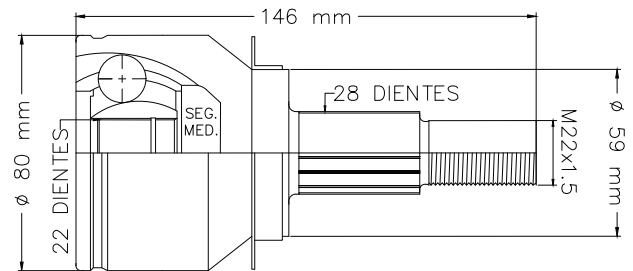

06

TMCVM9581

S/ABS

LADO IZQ/DER

MAZDA CX-3 2.0L AUT 16-25