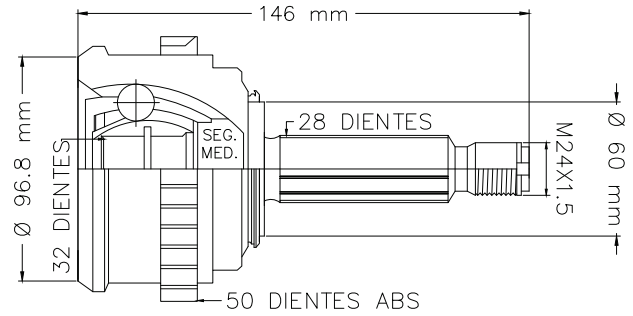

01

TMCVH019A

C/ABS

LADO IZQ/DER

ACCORD AUT 94-07
ACURA CL 2.2L/2.3L AUT 98-03
TL 3.2L AUT 96-03