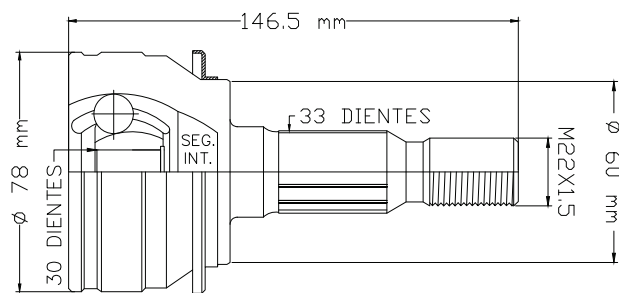

17 TMCVG1062 S/ABS LADO DELANTERA

ONIX 1.0T AUT 20-24

18 TMCVG106A C/ABS LADO IZQ/DER

CAVALIER MAN 92-97
BARRETA MAN 92-96
CORSICA MAN 92-96
PONTIAC GRAND AM MAN 91-98
SUNFIRE MAN 97-05