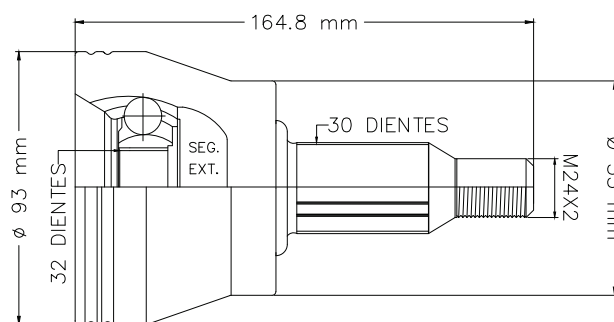

10 TMCVG040 S/ABS LADO IZQ/DER

GRAND AM AUT 99-04
MALIBU AUT 97-03
CUTLASS 3.1L AUT 97-99

11 TMCVG1029 S/ABS LADO IZQ/DER

SILVERADO 1500 MAN/AUT 07-13
SIERRA 1500 MAN/AUT 07-13
YUKON MAN/AUT 07-13
ESCALADE MAN/AUT 07-13
AVALANCHE 1500 MAN/AUT 07-13
TAHOE MAN/AUT 07-14
SUBURBAN MAN/AUT 07-14
CHEYENNE MAN/AUT 07-13