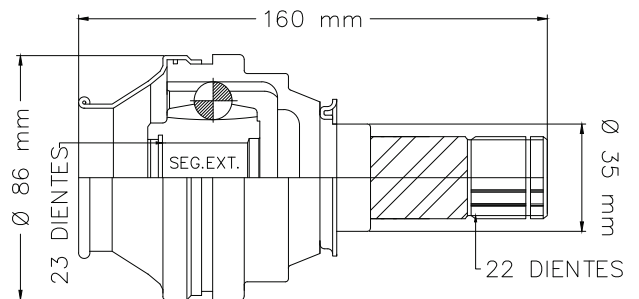

CHEVY NACIONAL MAN 96-05

LADO IZQ/DER

18 TMCVG79115

SPARK 1.2L MAN 11-18

LADO IZQUIERDO

19 TMCVG8209

TORNADO 1.8L MAN 11-20
MERIVA MAN 03-08

LADO IZQ/DER