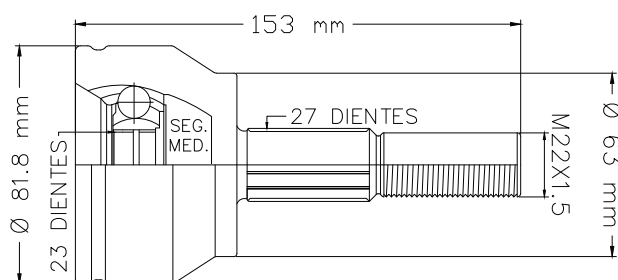

19 **TMCVF9469** **S/ABS** **LADO IZQ/DER**

FOCUS 2.0L MAN 12-18