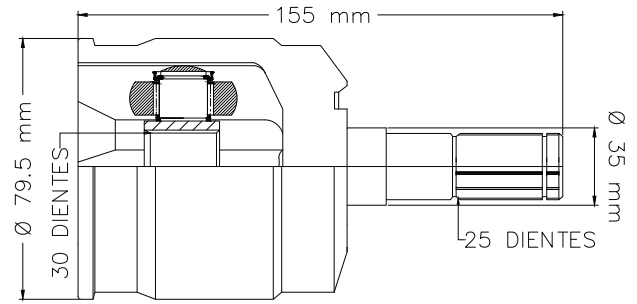

LADO DERECHO

03 TMCVMZ8647

CX-5 2.5L AUT 13-17

LADO IZQUIERDO

01 TMCVMT7047

LANCER 2.0L MAN/AUT 04-16

LADO IZQ/DER

02 TMCVMT8502