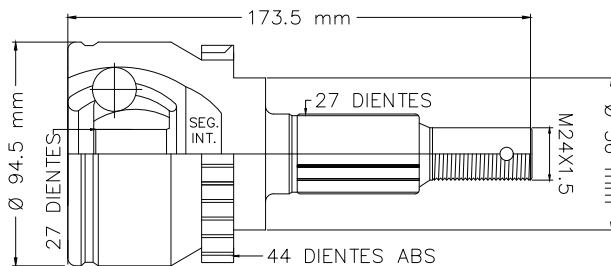

LADO RUEDA

05 **TMCVN042A** **C/ABS** **LADO IZQ/DER**

ALTIMA AUT 93-01

06 **TMCVN043** **S/ABS** **LADO IZQ/DER**

PATHFINDER AUT 91-04
FRONTIER PICK UP 4CL AUT 94-01
INFINITI QX4 3.3L AUT 97-01
FRONTIER 3.3L AUT 99-01
X-TERRA 3.3L AUT 00-01