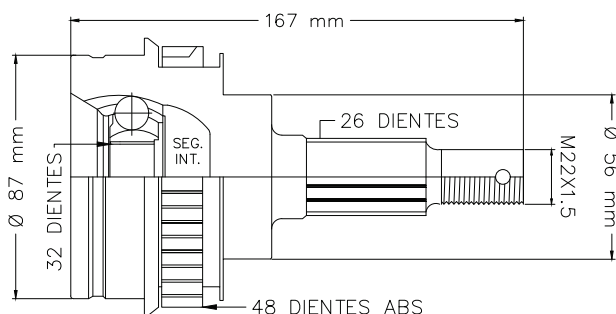

10

TMCVT9643

C/ABS

LADO IZQ/DER

CAMRY AUT 92-96
SOLARA AUT 92-96