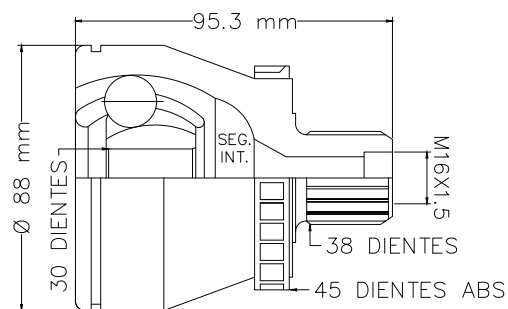

19 TMCVV8884 C/ABS LADO IZQ/DER

- PASSAT AUT 00-05
- A6 AUT 00-05
- A4 AUT 97-04
- A8 AUT 98-04
- S4 AUT 00-01
- S6 AUT 95-96