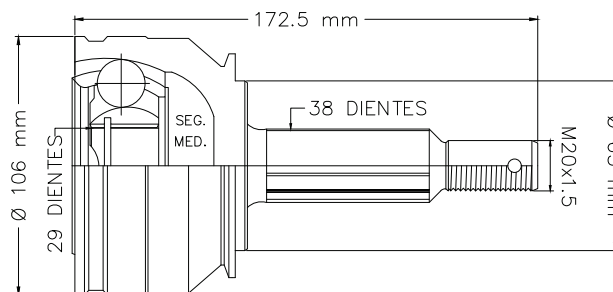

LADO RUEDA

17 TMCVV5469 S/ABS LADO IZQ/DER

- JETTA A4 1.8T AUT 99-05
- JETTA 2.0L AUT 02-12
- CLASICO 1.8T 2.0L AUT 11-15
- BEETLE 2.0L AUT 08-11
- BEETLE 1.8T MAN 02-05
- POLO GTI 1.8L AUT 17-18
- GOLF 1.8T AUT 99-05
- AUDI A3 1.8T AUT 98-07
- TT AUT 00-06
- SEAT LEON 1.8T AUT 01-05
- TOLEDO 1.8T AUT 01-05

18 TMCVV75439 S/ABS LADO IZQ/DER

- TRANSPORTER MAN 10-15

19 TMCVV8884 C/ABS LADO IZQ/DER

- PASSAT AUT 00-05
- A6 AUT 00-05
- A4 AUT 97-04
- A8 AUT 98-04
- S4 AUT 00-01
- S6 AUT 95-96

20 TMCVV9008 C/ABS LADO IZQ/DER

- PASSAT MAN 98-01
- A4 MAN 97-00