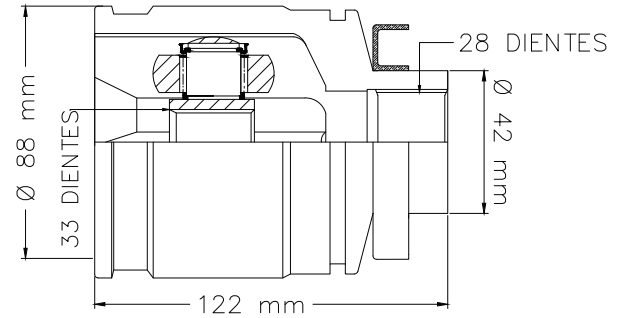

05 TMCVC77331

CALIBER MAN 07-12
COMPASS MAN 07-17
PATRIOT MAN 07-17
LANCER MAN 08-16

LADO DERECHO