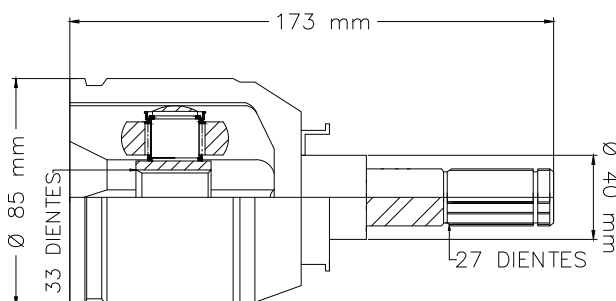

LADO IZQUIERDO