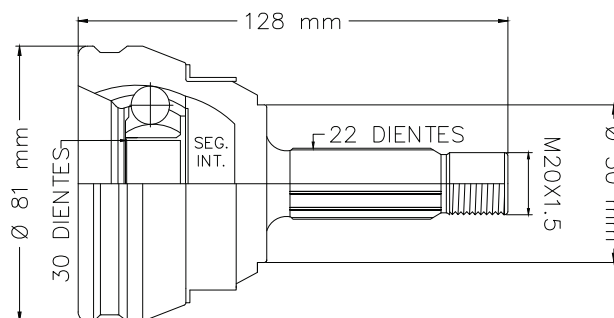

26 TMCVV9473

S/ABS

LADO IZQ/DER

- A1 1.4L MAN/AUT 11-18
- CORDOBA 1.2L 13-16
- IBIZA 1.2L 03-16
- IBIZA 1.6L 09-18
- TOLEDO 1.2L MAN/AUT 03-16
- VENTO 1.6L MAN/AUT 14-22

27 TMCVV9521

S/ABS

LADO IZQ/DER

- TRANSPORTER 2.0L TDI AUT 10-20