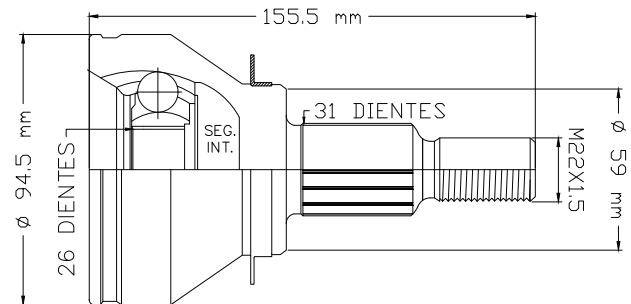

10

TMCVMZ1097

S/ABS

LADO DELANTERA

CX-9 2.5L 16-23