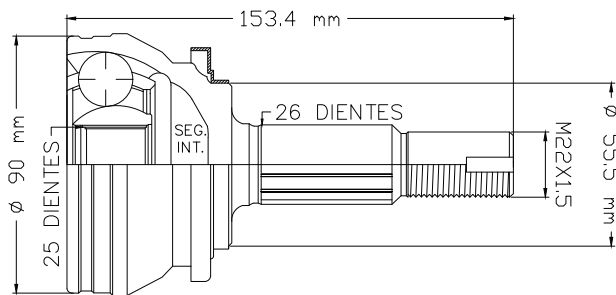

COROLLA 1.8L MAN/AUT 09-19

LADO RUEDA

LADO RUEDA

09

TMCVT9587

S/ABS

LADO DELANTERA

COROLLA AUT 1.8L 20-24
PRIUS AUT 1.8L 16-22