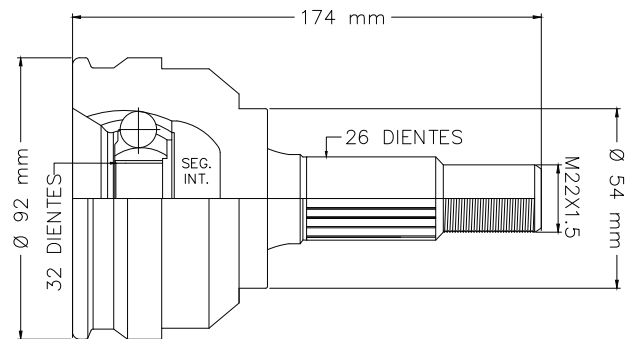

11

TMCVC6751

S/ABS

LADO IZQ/DER

PACIFICA AUT 04-06