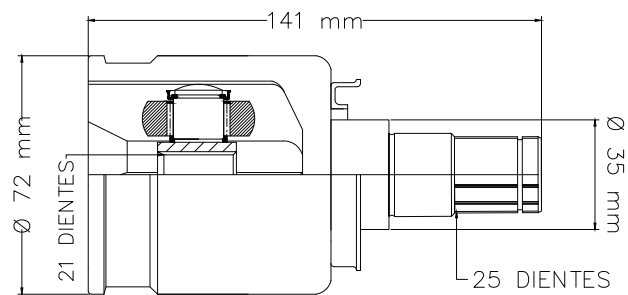

TMCVHY8440

LADO IZQ/DER

GRAND i10 1.2L MAN 15-23

LADO CAJA

01 TMCVK 1052

SPORTAGE 2.0L/2.4L 16-23

LADO IZQUIERDO

02 TMCVK 1053