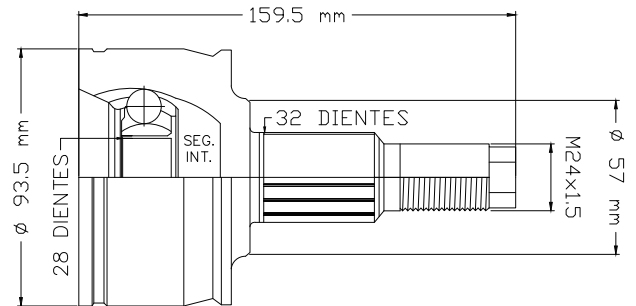

10

TMCVC1059

S/ABS

LADO DELANERA

CHEROKEE 2.4L AUT 15-20

11

TMCVC6751

S/ABS