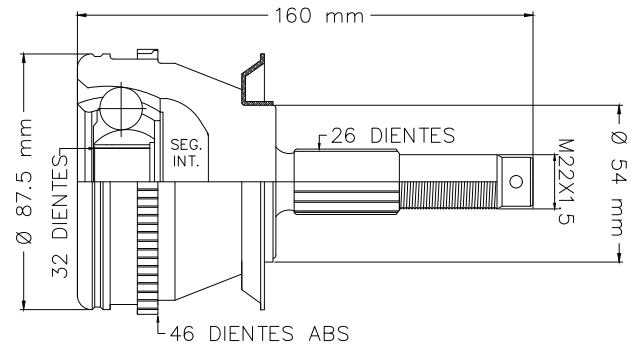

05

TMCVCO14F2A

C/ABS

LADO IZQ/DER

STRATUS MAN/AUT 01-06
CIRRUS AUT 01-06