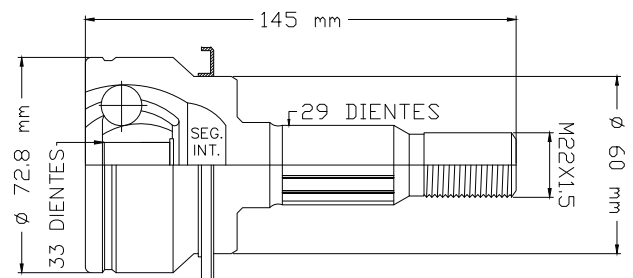

CRUZE 1.4T AUT 16-18

16

TMCVG1061

S/ABS

LADO DELANTERA

ONIX 1.3L MAN 20-24

LADO RUEDA

17 TMCVG1062 S/ABS LADO DELANTERA