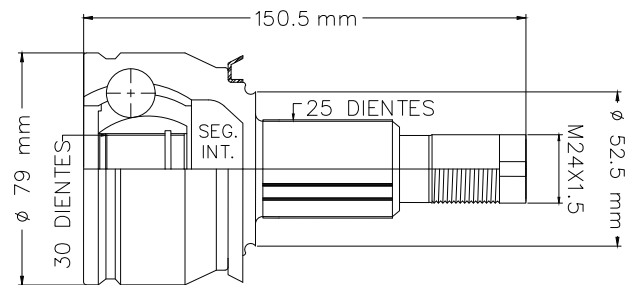

AVEO 1.5L MAN 18-23

47

TMCVG9582

S/ABS

LADO IZQ/DER

SONIC 1.6L AUT 11-17

48

TMCVG9642