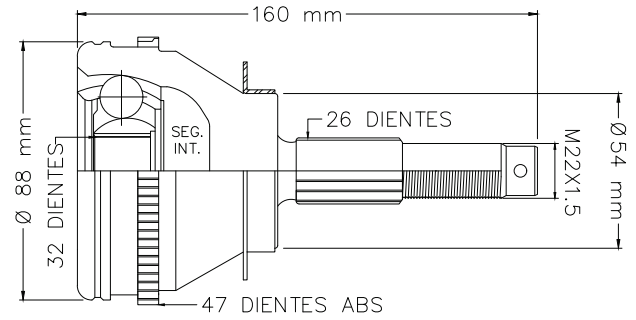

Agradecemos de antemano cualquier observación que pueda tener al respecto.

LADO RUEDA

01

TMCVC006A

C/ABS

LADO IZQ/DER

- LEBARON AUT 90-94
- TOWN & COUNTRY AUT 96-07
- SPIRIT AUT 91-94
- CARAVAN AUT 96-07
- VOYAGER AUT 96-08