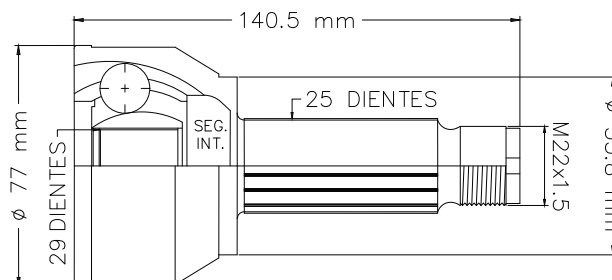

04 TMCVM9504 S/ABS LADO IZQ/DER

MAZDA 2 1.5L MAN/AUT 12-15