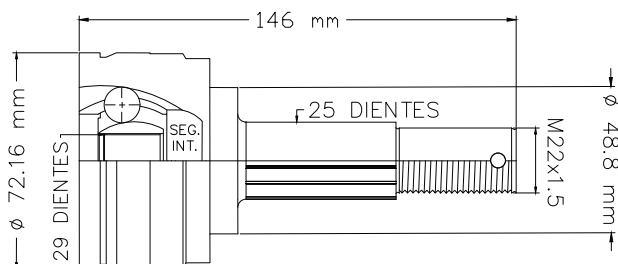

32

TMCVN9563

S/ABS

LADO IZQ/DER

KICKS 1.6L MAN/AUT 17-20
VERSA 1.6L MAN/AUT 20-24