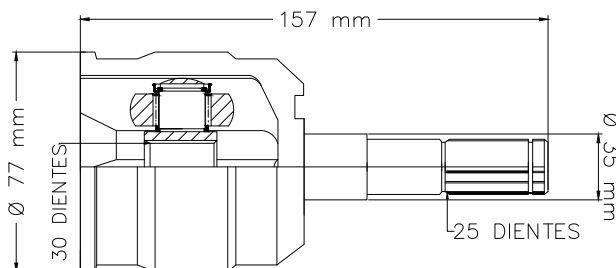

LADO IZQ/DER