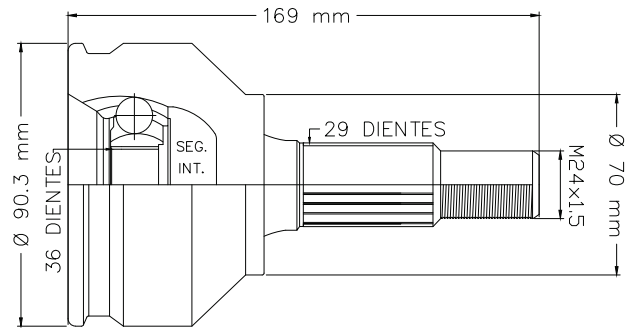

10

TMCVC1059

S/ABS

LADO DELANERA

CHEROKEE 2.4L AUT 15-20

11

TMCVC6751

S/ABS