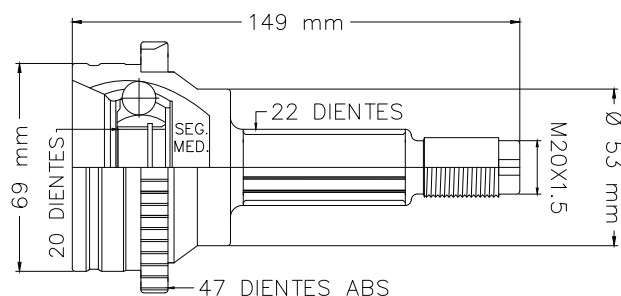

LADO RUEDA

33 TMCVG9010 C/ABS LADO IZQ/DER

CORSA 1.4L MAN 02-08

34 TMCVG9129 C/ABS LADO IZQ/DER

SPARK 1.2L MAN 11-16
BEAT 1.2L MAN 18-21

35 TMCVG9317 C/ABS LADO IZQ/DER

SKYLARK 91-95
BERETTA 87-96
CAVALIER 85-95
CENTURY 82-95
CORSICA 92-96
CALAIS 1991
GRAND AM 91-98
SUNBIRD MAN/AUT 92-94