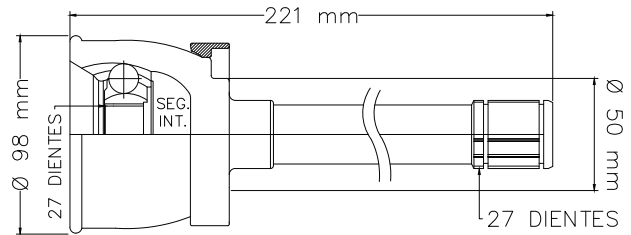

34

TMCVN9627

S/ABS

LADO IZQ/DER

FRONTIER MAN/AUT 86-94
PATHFINDER MAN/AUT 87-90
PICKUP MAN/AUT 86-94