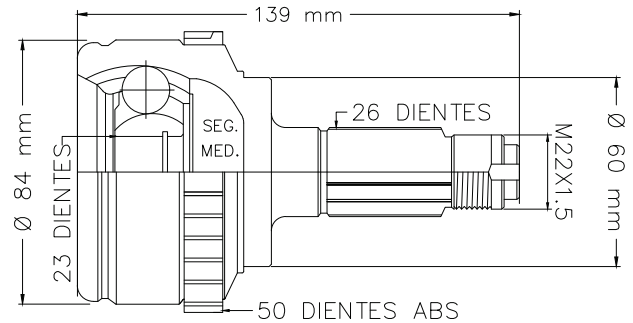

10

TMCVH77458

C/ABS

LADO IZQ/DER

CIVIC MAN/AUT 01-05