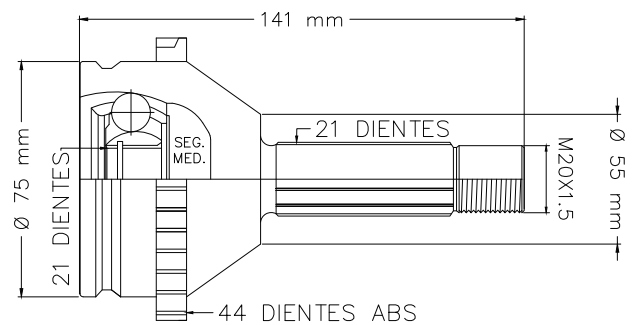

20 TMCVN8358 C/ABS LADO IZQ/DER

PLATINA MAN/AUT 02-10
CLIO 02-10
KANGOO MAN/AUT 04-10