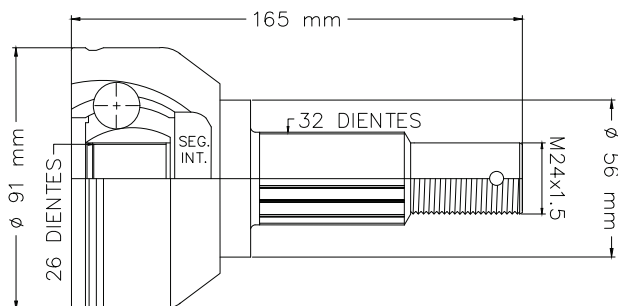

30

TMCVN9518

S/ABS

LADO IZQ/DER

ALTIMA 3.5L AUT 13-18
MAXIMA AUT 16-20