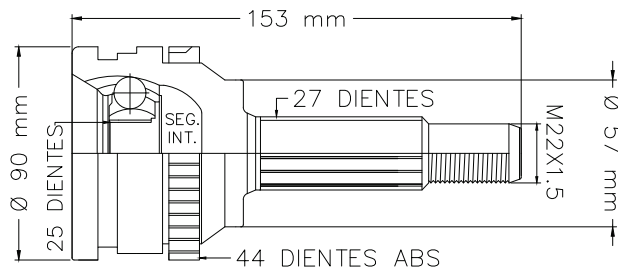

LADO RUEDA

17 **TMCVF9145** **C/ABS** **LADO IZQ/DER**

MONDEO MAN/AUT 00-07