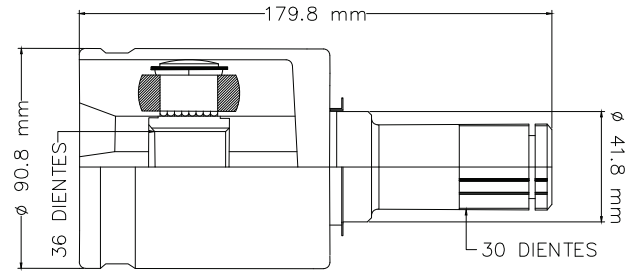

LADO IZQUIERDO