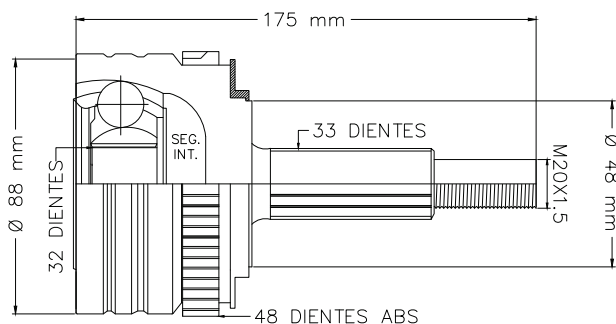

26 **TMCVG801A** **C/ABS** **LADO IZQ/DER**

CAVALIER MAN 92-04
PONTIAC SUNFIRE MAN 97-05