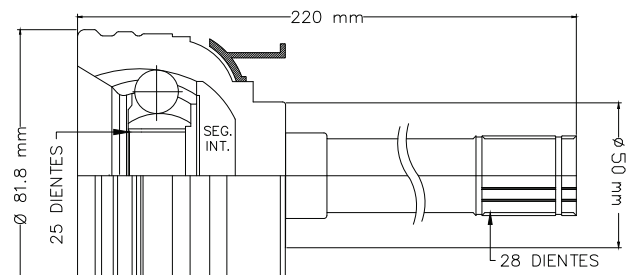

28

TMCVN9481

S/ABS

LADO IZQ/DER

FRONTIER 3.3L MAN 00-04
NP300 2.4L MAN 08-15
PATHFINDER 3.5L MAN 99-04
X-TERRA 3.3L MAN 98-04