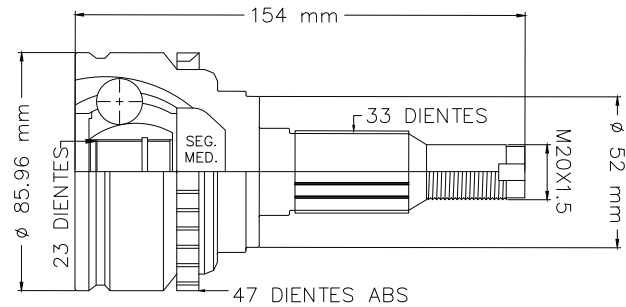

46

TMCVG9577

C/ABS

LADO IZQ/DER

AVEO 1.5L MAN 18-23