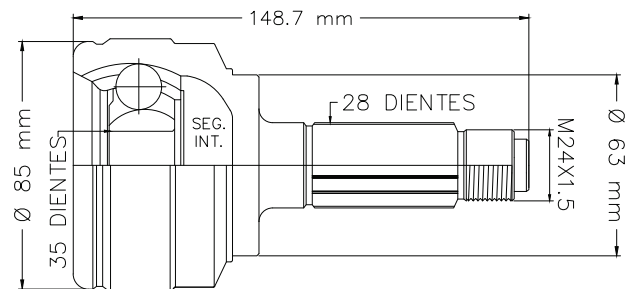

CIVIC MAN 06-11

LADO RUEDA

LADO RUEDA

05

TMCVH1063

S/ABS

LADO DELANTERA

CR-V 1.5T 17-22