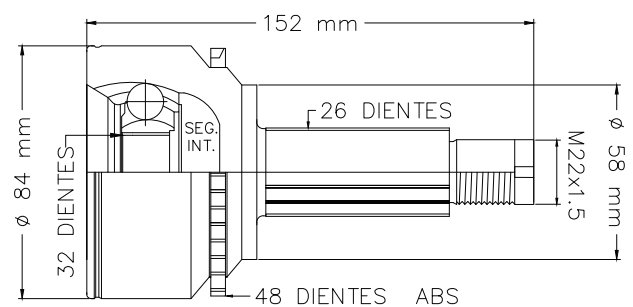

08

TMCVT9486

C/ABS

LADO IZQ/DER

COROLLA 1.8L MAN/AUT 09-19