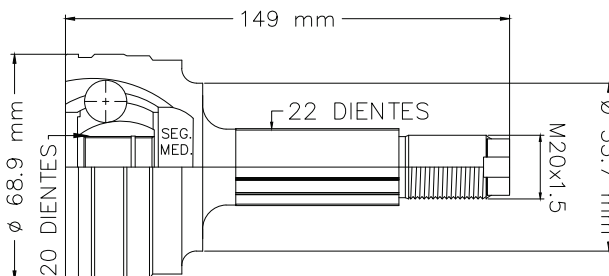

44 TMCVG9556 S/ABS LADO IZQ/DER

SPARK 1.2L MAN 11-16
BEAT 1.2L MAN 18-21