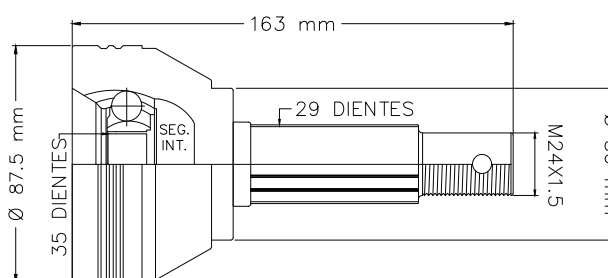

SENTRA AUT 13-20

15 TMCVN6880

S/ABS

LADO IZQ/DER

SENTRA 2.5L MAN 07-12
 ROGUE AUT 08-14
 ALTIMA 2.5L AUT 07-12
 X-TRAIL AUT 09-14
 JUKE 1.6L TURBO AUT 12-18
 KOLEOS AUT 09-16

16 TMCVN72800

S/ABS

LADO IZQ/DER