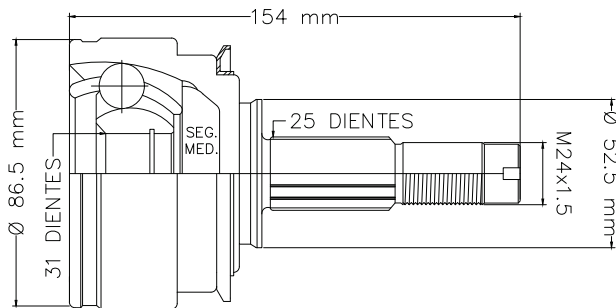

23 TMCVG75362 S/ABS LADO IZQ/DER

CAPTIVA AUT 08-15
EQUINOX AUT 08-10
VUE AUT 08-09

24 TMCVG75369 S/ABS LADO IZQ/DER

CRUZE AUT 10-15

LADO RUEDA

25 **TMCVG75370** **S/ABS** **LADO IZQ/DER**

SONIC 1.6L MAN 12-16