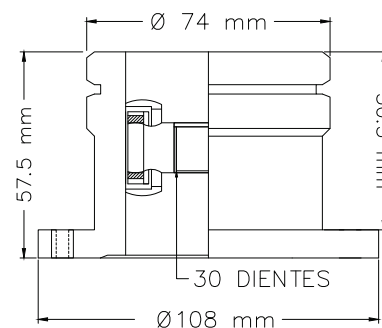

LADO IZQ/DER

10

TMCVV703

JETTA A4 1.8L MAN/AUT 00-10
 JETTA A4 2.0L MAN/AUT 00-07
 BEETLE MAN/AUT 99-05
 GOLF 1.8L/2.0L AUT 00-05

LADO IZQ/DER

11

TMCVV7011

POINTER MAN 00-09
 GOL MAN 09-20
 SAVEIRO MAN 10-23