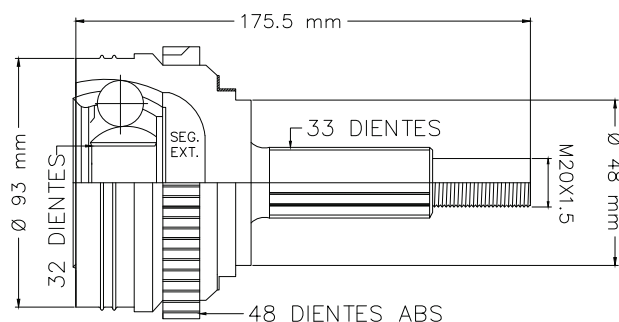

17 TMCVG1062 S/ABS LADO DELANTERA

ONIX 1.0T AUT 20-24

18 TMCVG106A C/ABS LADO IZQ/DER

CAVALIER MAN 92-97
BARRETA MAN 92-96
CORSICA MAN 92-96
PONTIAC GRAND AM MAN 91-98
SUNFIRE MAN 97-05

19 TMCVG5359A C/ABS LADO IZQ/DER

AVEO MAN/AUT 08-17
G3 MAN/AUT 06-09

20 TMCVG75308 C/ABS LADO IZQ/DER

CHEVY MAN 04-12
CORSA MAN 02-08
TORNADO MAN 04-10