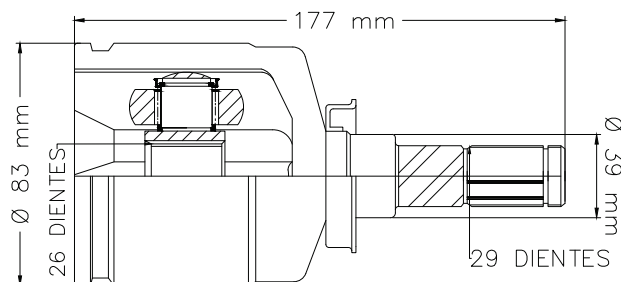

LADO IZQUIERDO