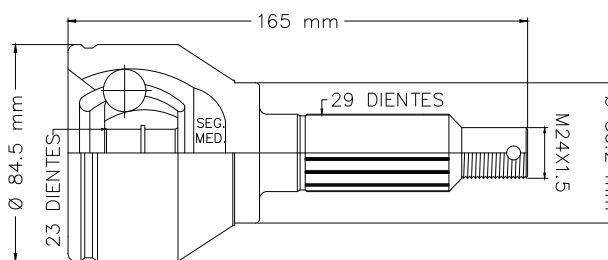

14 TMCVN2804

S/ABS

LADO IZQ/DER

SENTRA AUT 13-20