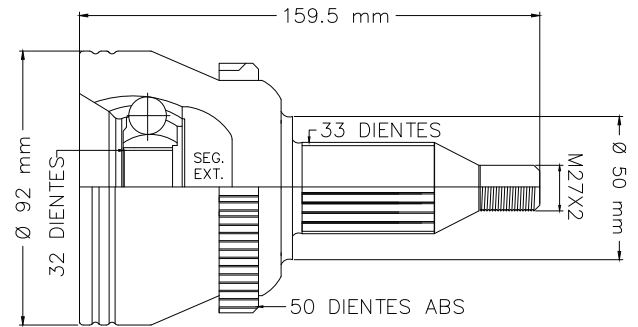

TMCVC8957

C/ABS

LADO IZQ/DER

300M AUT 99-04
CONCORDE AUT 98-02
LHS AUT 98-05
INTREPID AUT 93-01