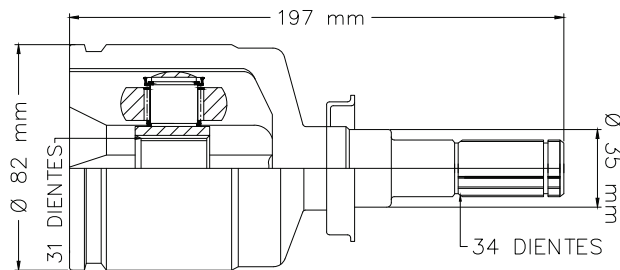

CRUZE AUT 10-15

LADO CAJA

13 TMCVG75365

CRUZE AUT 10-15

LADO DERECHO

14 TMCVG75366

SONIC 1.6L MAN 12-16

LADO IZQUIERDO