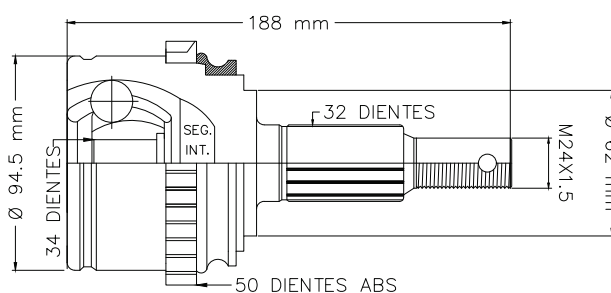

07 **TMCVN045A** **C/ABS** **LADO IZQ/DER**

NISSAN QUEST AUT 93-00
MERCURY VILLAGER AUT 93-02