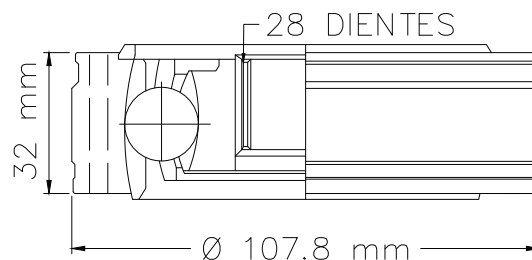

TMCVV7489

EUROVAN MAN 00-05

LADO IZQ/DER