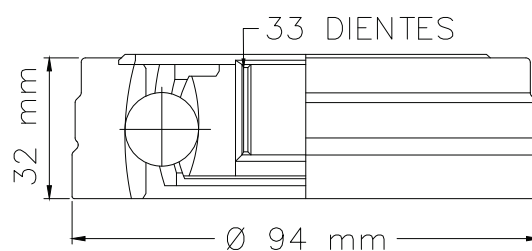

TMCVV7011

POINTER MAN 00-09
GOL MAN 09-20
SAVEIRO MAN 10-23

LADO IZQ/DER