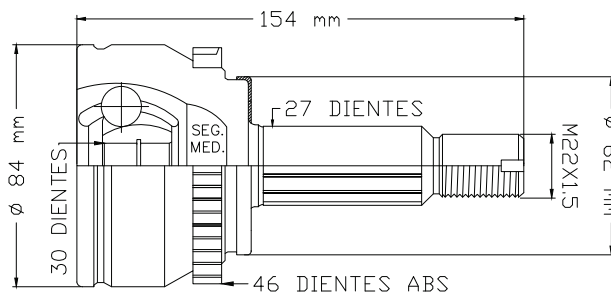

01

TMCVHY1064

C/ABS

LADO DELANTERA

ELANTRA 2.0L AUT 17-20