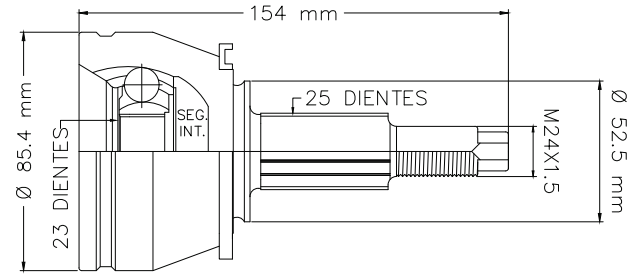

37 **TMCVG9434** **S/ABS** **LADO IZQ/DER**

TRAX 1.8L MAN/AUT 13-20