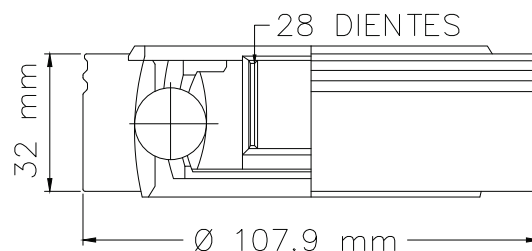

LADO IZQ/DER

10

TMCVV703

JETTA A4 1.8L MAN/AUT 00-10
 JETTA A4 2.0L MAN/AUT 00-07
 BEETLE MAN/AUT 99-05
 GOLF 1.8L/2.0L AUT 00-05

LADO IZQ/DER

11

TMCVV7011

POINTER MAN 00-09
 GOL MAN 09-20
 SAVEIRO MAN 10-23