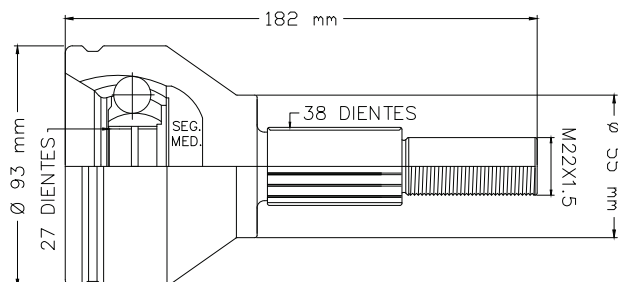

20 **TMCVF9506** **S/ABS** **LADO IZQ/DER**

EXPLORER AUT 11-19