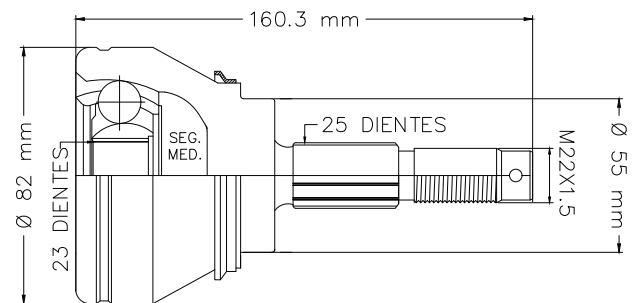

11

TMCVN058

S/ABS

LADO IZQ/DER

TSURU III MAN/AUT 00-17
TSUBAME MAN/AUT 93-04