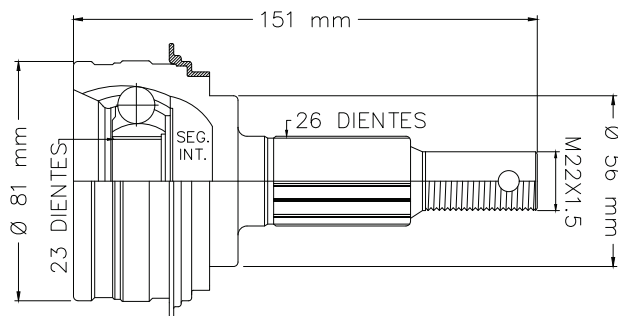

LADO RUEDA

01

TMCVT001

S/ABS

LADO IZQ/DER

RAV4 4WD MAN/AUT 96-00

02

TMCVT025