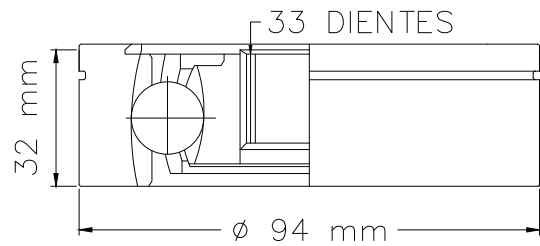

LADO IZQ/DER