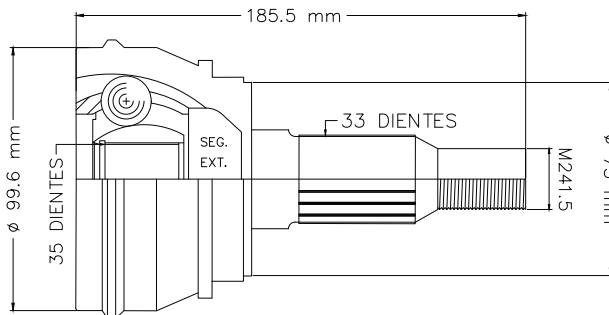

43 TMCVG9545 S/ABS LADO IZQ/DER

AVALANCHE 5.3L 4X4 AUT 07-13
CHEYENNE 5.3L MAN/AUT 07-13
SILVERADO 2500 5.3L MAN/AUT 07-18
SUBURBAN 5.3L/6.0L MAN/AUT 07-20