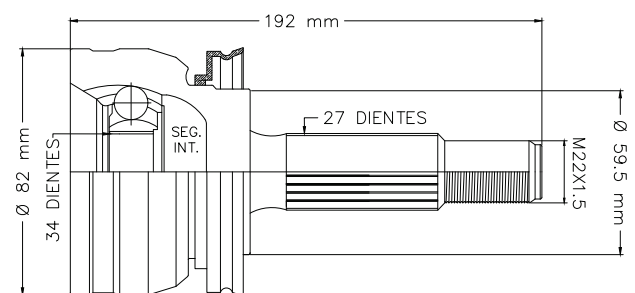

TMCVF115

S/ABS

LADO IZQ/DER

EXPLORER 4X4 AUT 95-05
EXPLORER SPORT AUT 95-03
EXPLORER SPORT TRAC AUT 01-05
RANGER 4X4 AUT 00-02
MOUNTAINEER AUT 97-01