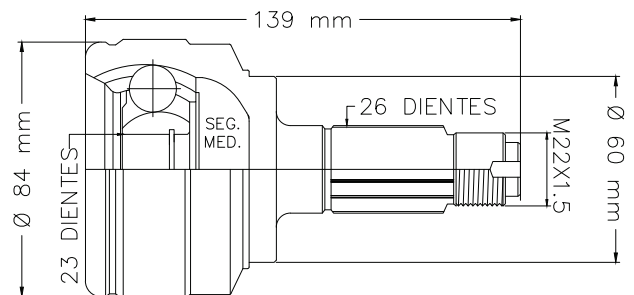

08

TMCVH7457

S/ABS

LADO IZQ/DER

CIVIC MAN/AUT 01-05