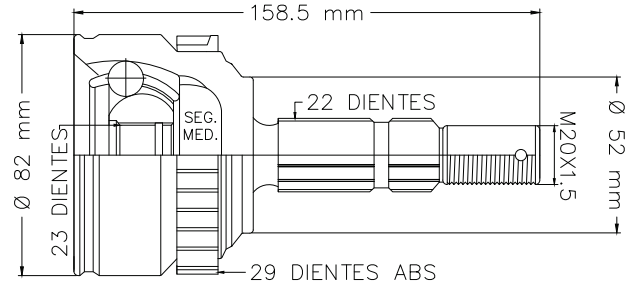

21 TMCVG75322 C/ABS LADO IZQ/DER

MERIVA MAN/AUT 03-08