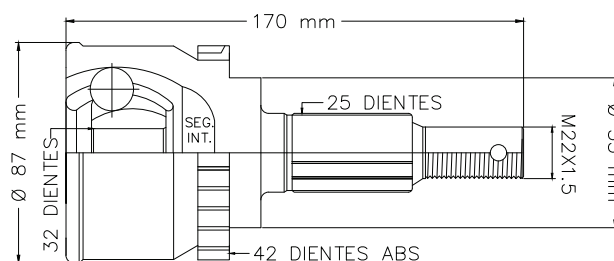

23

TMCVN9066

C/ABS

LADO IZQ/DER

LUCINO MAN/AUT 96-00
SENTRA MAN/AUT 96-00