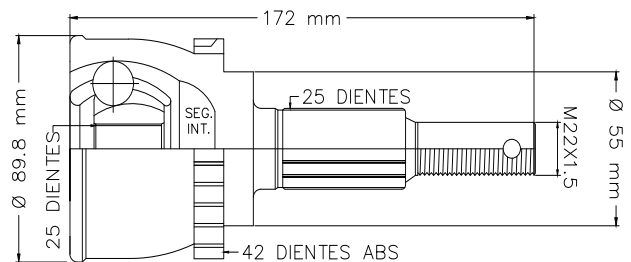

36

TMCVN9889

C/ABS

LADO IZQ/DER

SENTRA AUT 91-94
NX2000 AUT 91-93