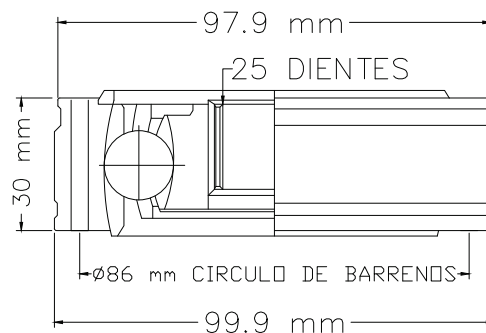

La información incluida es únicamente de carácter referencial.

Agradecemos de antemano cualquier observación que pueda tener al respecto.

01 TMCVC6021

GRAND CHEROKEE MAN/AUT 94-01
 CHEROKEE AUT 94-01

LADO IZQ/DER