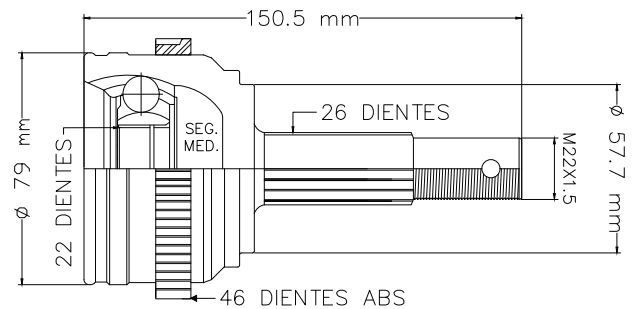

24

TMCVC9463

S/ABS

LADO DELANTERA

RAM 700 1.6L MAN 15-20
FIAT STRADA 1.6L MAN 15-17
VISION 1.6L MAN 15-18

LADO RUEDA

LADO RUEDA

25