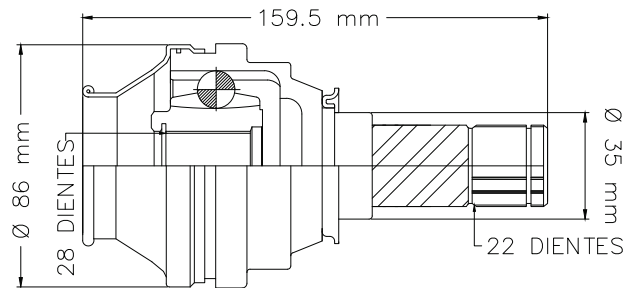

10 TMCVG75357

LADO IZQ/DER

CHEVY NACIONAL MAN 98-05
CHEVY BRASILEÑO MAN 00-03