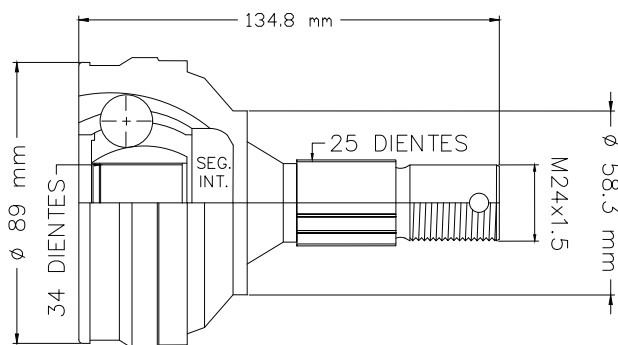

LADO RUEDA

01 TMCVP022 S/ABS LADO IZQ/DER

PEUGEOT 206 MAN 00-09

02 TMCVP812 S/ABS LADO IZQ/DER

PEUGEOT 206 MAN 98-09

03 TMCVP9490 S/ABS LADO IZQ/DER

PARTNER 1.6L MAN 07-19

04 TMCVP9492 S/ABS LADO IZQ/DER