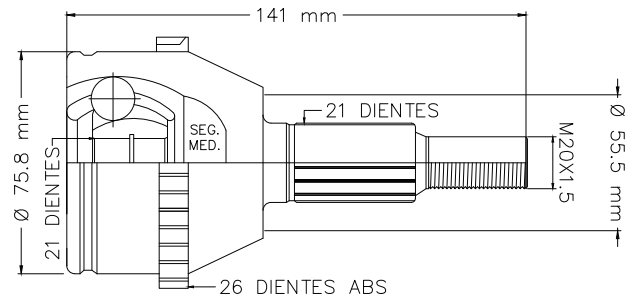

02

TMCVNO18A

C/ABS

LADO IZQ/DER

PLATINA MAN/AUT 02-10
RENAULT CLIO MAN 02-10
KANGOO MAN 04-09