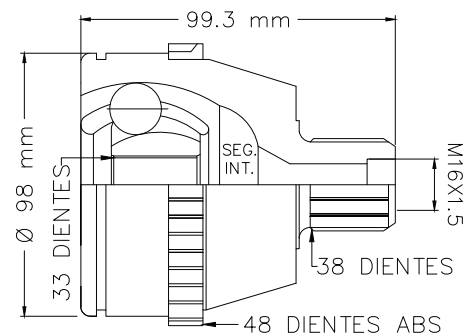

21 TMCVV9033

S/ABS

LADO IZQ/DER

AUDI A1 AUT 1.4L	11-18	TOLEDO 2.0L	06-16
A3 1.4L	09-16	BORA 2.5L/2.0L/1.9LT	06-10
A3 1.8L	09-13	CC 2.0L	07-10
A3 2.0L	05-16	EOS 2.0L	2010
A4 2.0L	05-16	GOLF 1.4L	09-17
TT 2.0L	05-16	GTI 2.0L	05-16
SEAT LEON 1.8L	07-17	JETTA A6 2.5L	11-16
LEON 2.0L	05-16	JETTA A6 2.0L	11-17
ALTEA 2.0L	05-09	PASSAT 2.0L	07-10
		TIGUAN 1.4L/2.0L AUT	09-17

22 TMCVV9038

S/ABS

LADO IZQ/DER

GOL 1.6L MAN	09-20
POLO 1.6L MAN	14-19
CROSSFOX 1.6L MAN	11-17
SAVEIRO 1.6L MAN	10-23
VENTO MAN	14-22

23 TMCVV9040

S/ABS

LADO IZQ/DER

CROSSFOX 1.6L	07-09
GOLF GL & GT MAN	06-09
JETTA GL & GT MAN	06-08

24 TMCVV9100

C/ABS

LADO IZQ/DER

EUROVAN MAN	93-04

LADO RUEDA