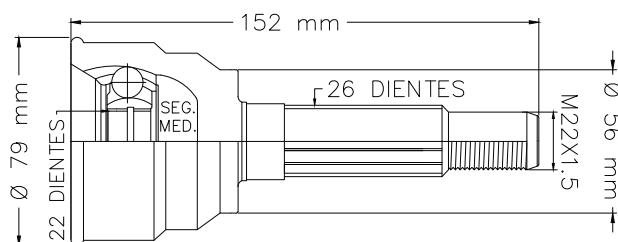

LADO RUEDA

17 **TMCVF9145** **C/ABS** **LADO IZQ/DER**

MONDEO MAN/AUT 00-07

18 **TMCVF9344** **S/ABS** **LADO IZQ/DER**

ESCORT MAN 90-03
 MX-3 MAN 94-95
 MIATA MAN 94-97
 PROTEGE MAN 90-98
 MERCURY TERCEL 90-99