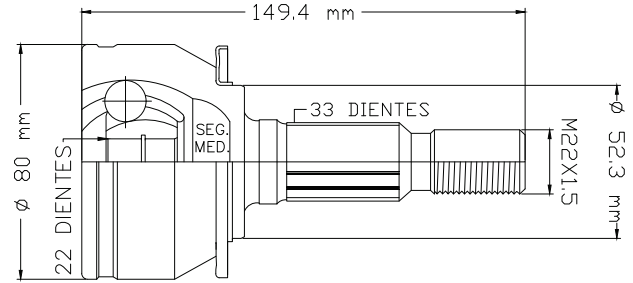

TMCVG1054

S/ABS

LADO DELANTERA

TRACKER AUT 1.2L 21-24
MONTANA AUT 1.2L 23-24

15

TMCVG1060

S/ABS

LADO DELANTERA