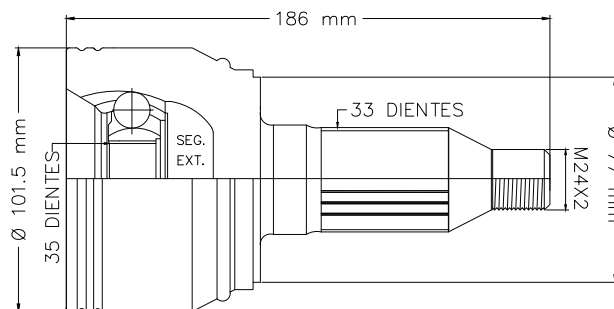

09 TMCVG034 S/ABS LADO IZQ/DER

ASTRA ZAFIRA 1.8L, 2.0L, 2.2L MAN 00-05

10 TMCVG040 S/ABS LADO IZQ/DER

GRAND AM AUT 99-04
MALIBU AUT 97-03
CUTLASS 3.1L AUT 97-99

11 TMCVG1029 S/ABS LADO IZQ/DER

SILVERADO 1500 MAN/AUT 07-13
SIERRA 1500 MAN/AUT 07-13
YUKON MAN/AUT 07-13
ESCALADE MAN/AUT 07-13
AVALANCHE 1500 MAN/AUT 07-13
TAHOE MAN/AUT 07-14
SUBURBAN MAN/AUT 07-14
CHEYENNE MAN/AUT 07-13

12 TMCVG103 S/ABS LADO IZQ/DER

CENTURY CELEBRITY MAN/AUT 82-90
CITATION AUT 80-91