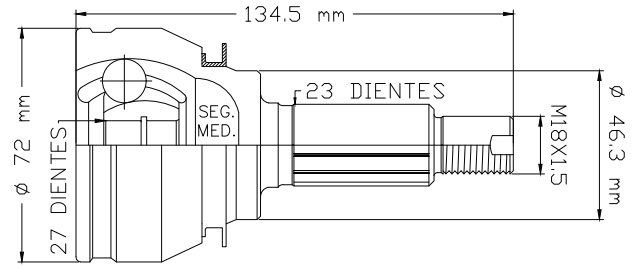

PEUGEOT MANAGER MAN 09-21
FIAT DUCATO MAN 08-20

01

TMCVRN1098

S/ABS

LADO DELANTERA

KWID 1.0L 17-24

02

TMCVRN75332