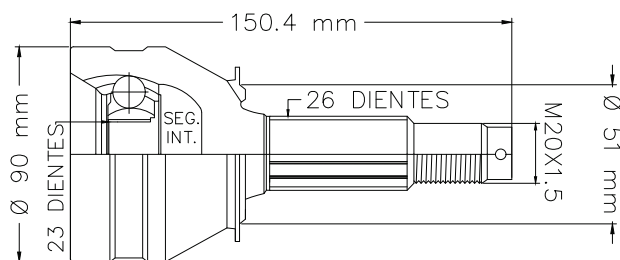

26 TMCVF9688

S/ABS

LADO IZQ/DER

TOPAZ MAN/AUT 84-94