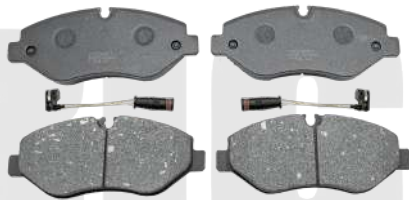

8430-D1316-FRI **3**

DELANTERA

LARGO: 163 mm
ALTO: 67 mm
ESPESOR: 20 mm