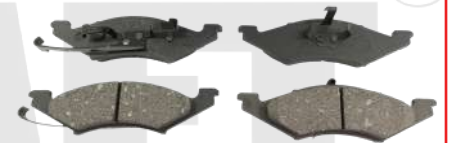

7106-D257-FRI **4**

DELANTERA

LARGO: 164 mm
ALTO: 45.4 mm
ESPESOR: 17 mm