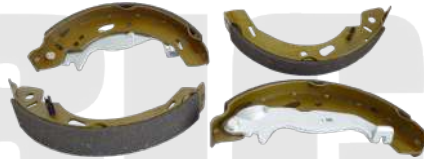

1437-S984-FRI **3**

TRASERA

DIAMETRO:
200 mm
ANCHO:
32 mm

FORD	
FIESTA	11-20
FIGO	16-20
IKON	13-15