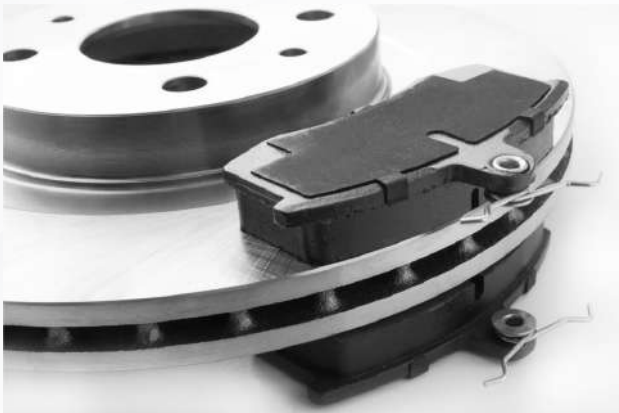

# SHIM METAL

Las láminas antivibración son accesorios cuya función principal es la de absorber las vibraciones que se producen en el contacto entre la pastilla y el disco, evitando la aparición de ruido. Estas laminas se les conoce con el nombre de **SHIM METAL** (SM)