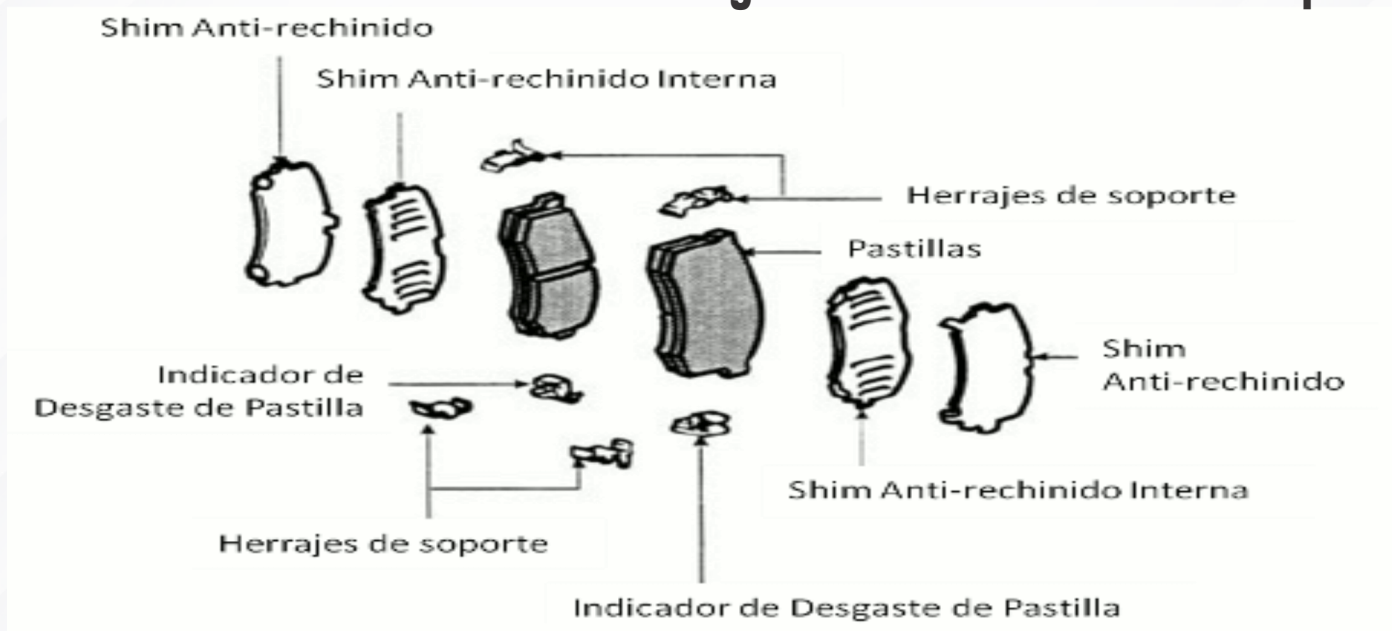

Dichas láminas permiten aumentar la compresibilidad de la pastilla de freno en frío con el consiguiente efecto positivo sobre los rechinos sin aumentar sensiblemente la compresibilidad de la pastilla de freno en caliente que pudiera dar lugar a carreras excesivas del pedal.