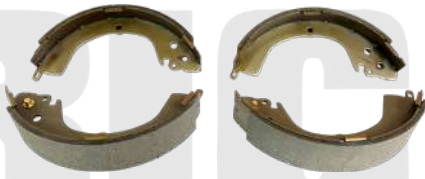

**MITSUBISHI**

MONTERO	03-05
L200	08-15

**1528-S778-FRI**

**4**

**TRASERA**

DIAMETRO:  
203 mm  
ANCHO:  
30 mm

**MITSUBISHI**

LANCER	02-07
--------	-------