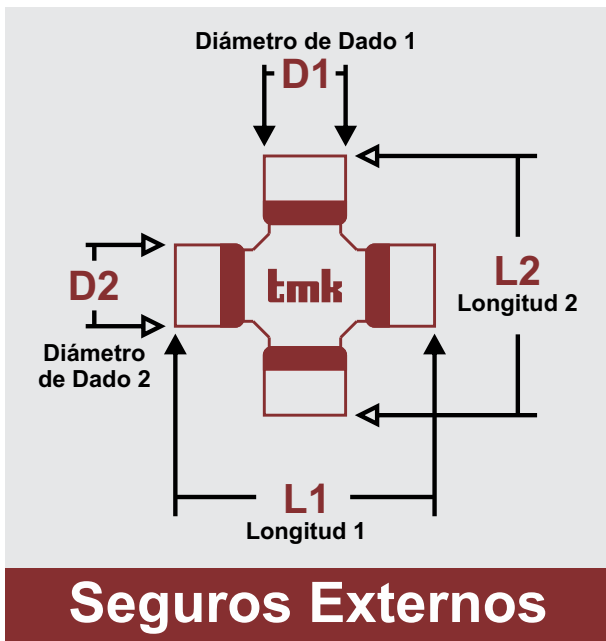

## COMO MEDIR CRUCETAS

**001** **TM1001** **C/GRASERA**

*CHRYSLER*  
DURANGO 00-08

*FORD*  
ESCAPE 01-09  
MUSTANG 93-95

*TOYOTA*  
FRONTIER 98-17

**27X27X81.75X81.75 mm** **C/SEG-EXT (4)**

**002** **TM1004** **C/GRASERA**