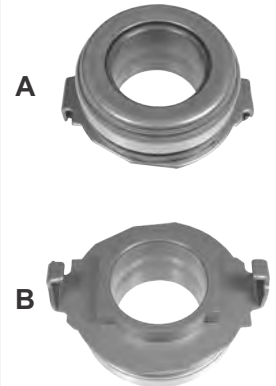

## 006 TM049760

**FORD**  
 ESCAPE 2.0L 01-04  
 FUSION 07-08

**MAZDA**  
 3 08-18  
 6 06-08