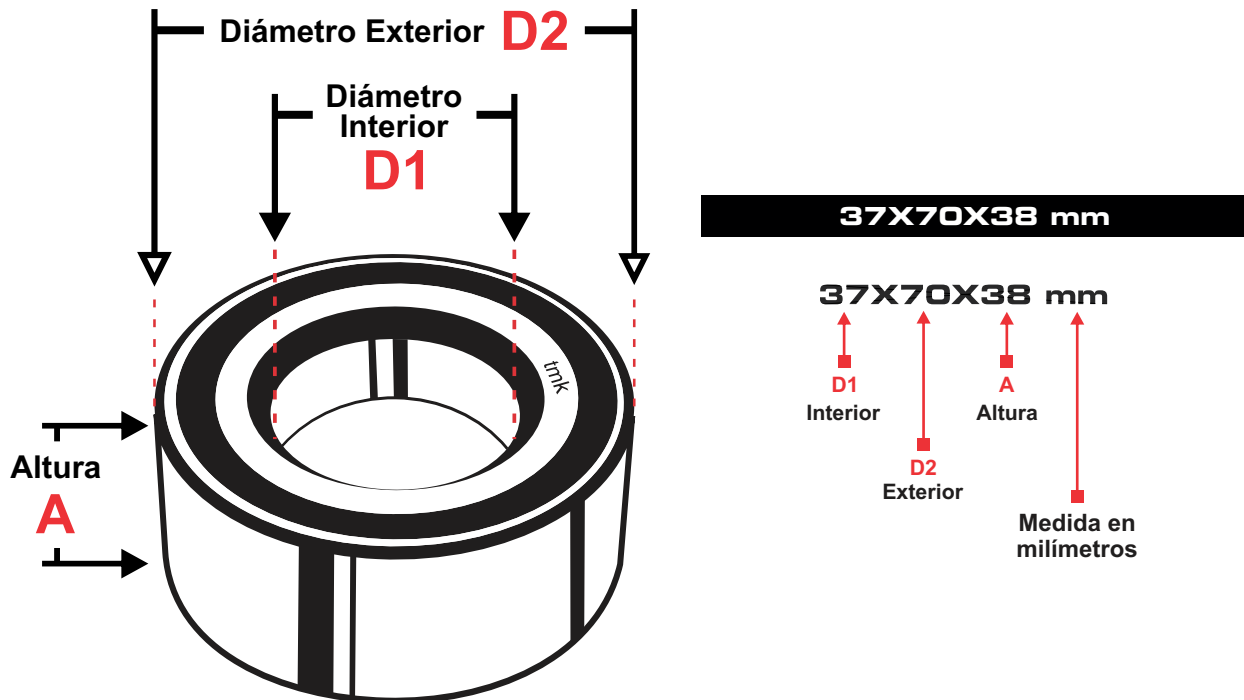

Ubicación en Página   Ítem

001   **510055**   **BALERO DOBLE**   Tipo

Armadora   *DODGE*

ATOS 02-12
VERNA 04-06
i10 12-14
GRAND i10 15-24
ATTITUDE 06-14

KIA

RIO 06-17
ACCENT 00-17
TIBURON 97-01
ELANTRA 96-00

Aplicaciones   Fotos

Años   Ubicación

37X70X38 mm   **DELANTERO**

Medidas en Milímetros

COMO MEDIR RODAMIENTOS