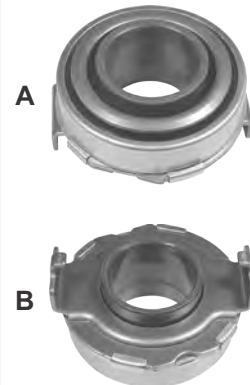

008 TM066810

HONDA
CIVIC 1.6L 93-00
CIVIC 1.8L 06-15
CITY 1.5L 16-18
FIT 1.5L 07-18