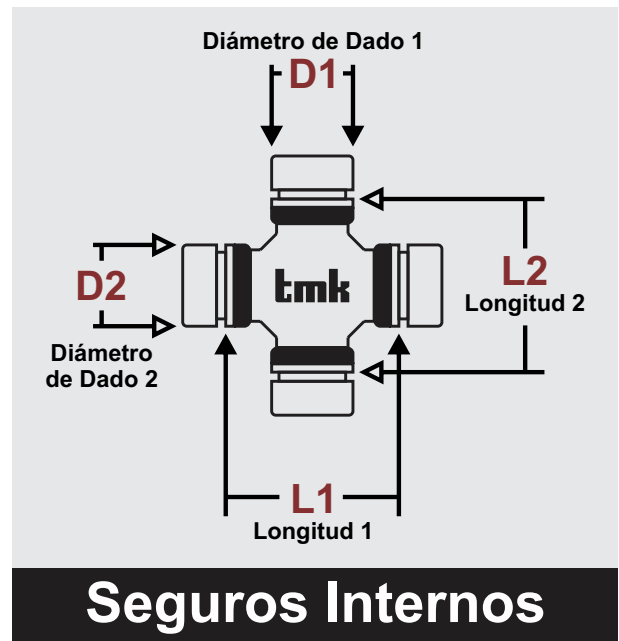

## COMO MEDIR CRUCETAS

**001** **TM1001** **C/GRASERA**

*CHRYSLER*  
DURANGO 00-08

*FORD*  
ESCAPE 01-09  
MUSTANG 93-95

*TOYOTA*  
FRONTIER 98-17

**27X27X81.75X81.75 mm** **C/SEG-EXT (4)**

**002** **TM1004** **C/GRASERA**