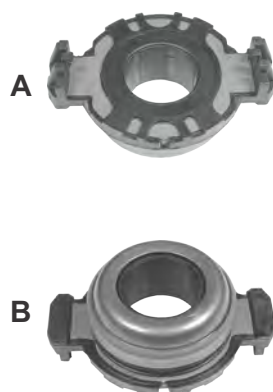

009 **TM0742 10**

PEUGEOT
206 1.4L 00-09
306 1.6L 97-04
GRAND RAID 1.6L 07-11