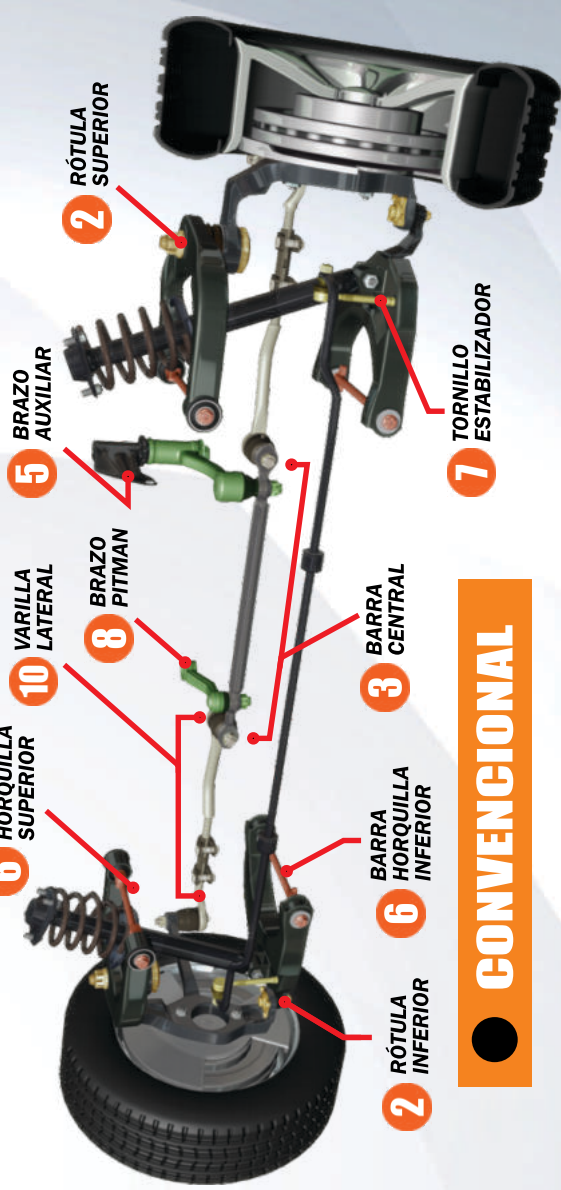

THREE FIVE AUTOMOBILE PARTS

www.suspension555.com.mx

ISO9001
QS Accreditation
R009

QM3680