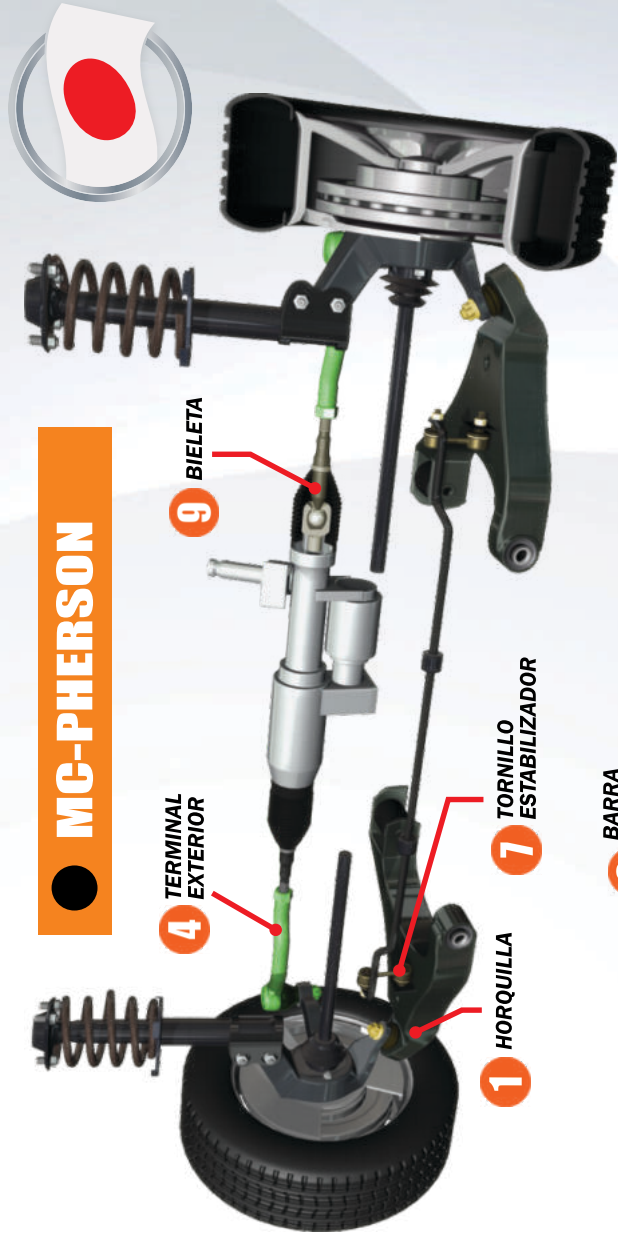

THREE FIVE AUTOMOBILE PARTS

www.suspension555.com.mx

ISO9001
QS Accreditation
R009

QM3680