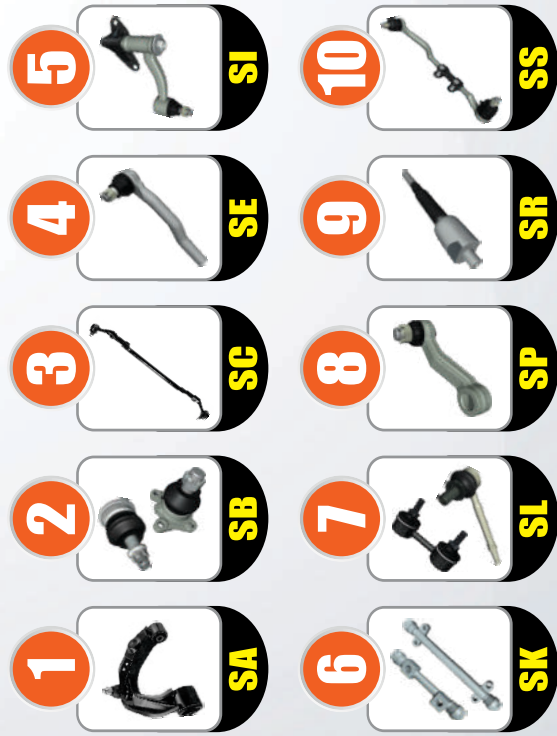

THREE FIVE AUTOMOBILE PARTS

www.suspension555.com.mx

ISO9001
QS Accreditation
R009

QM3680