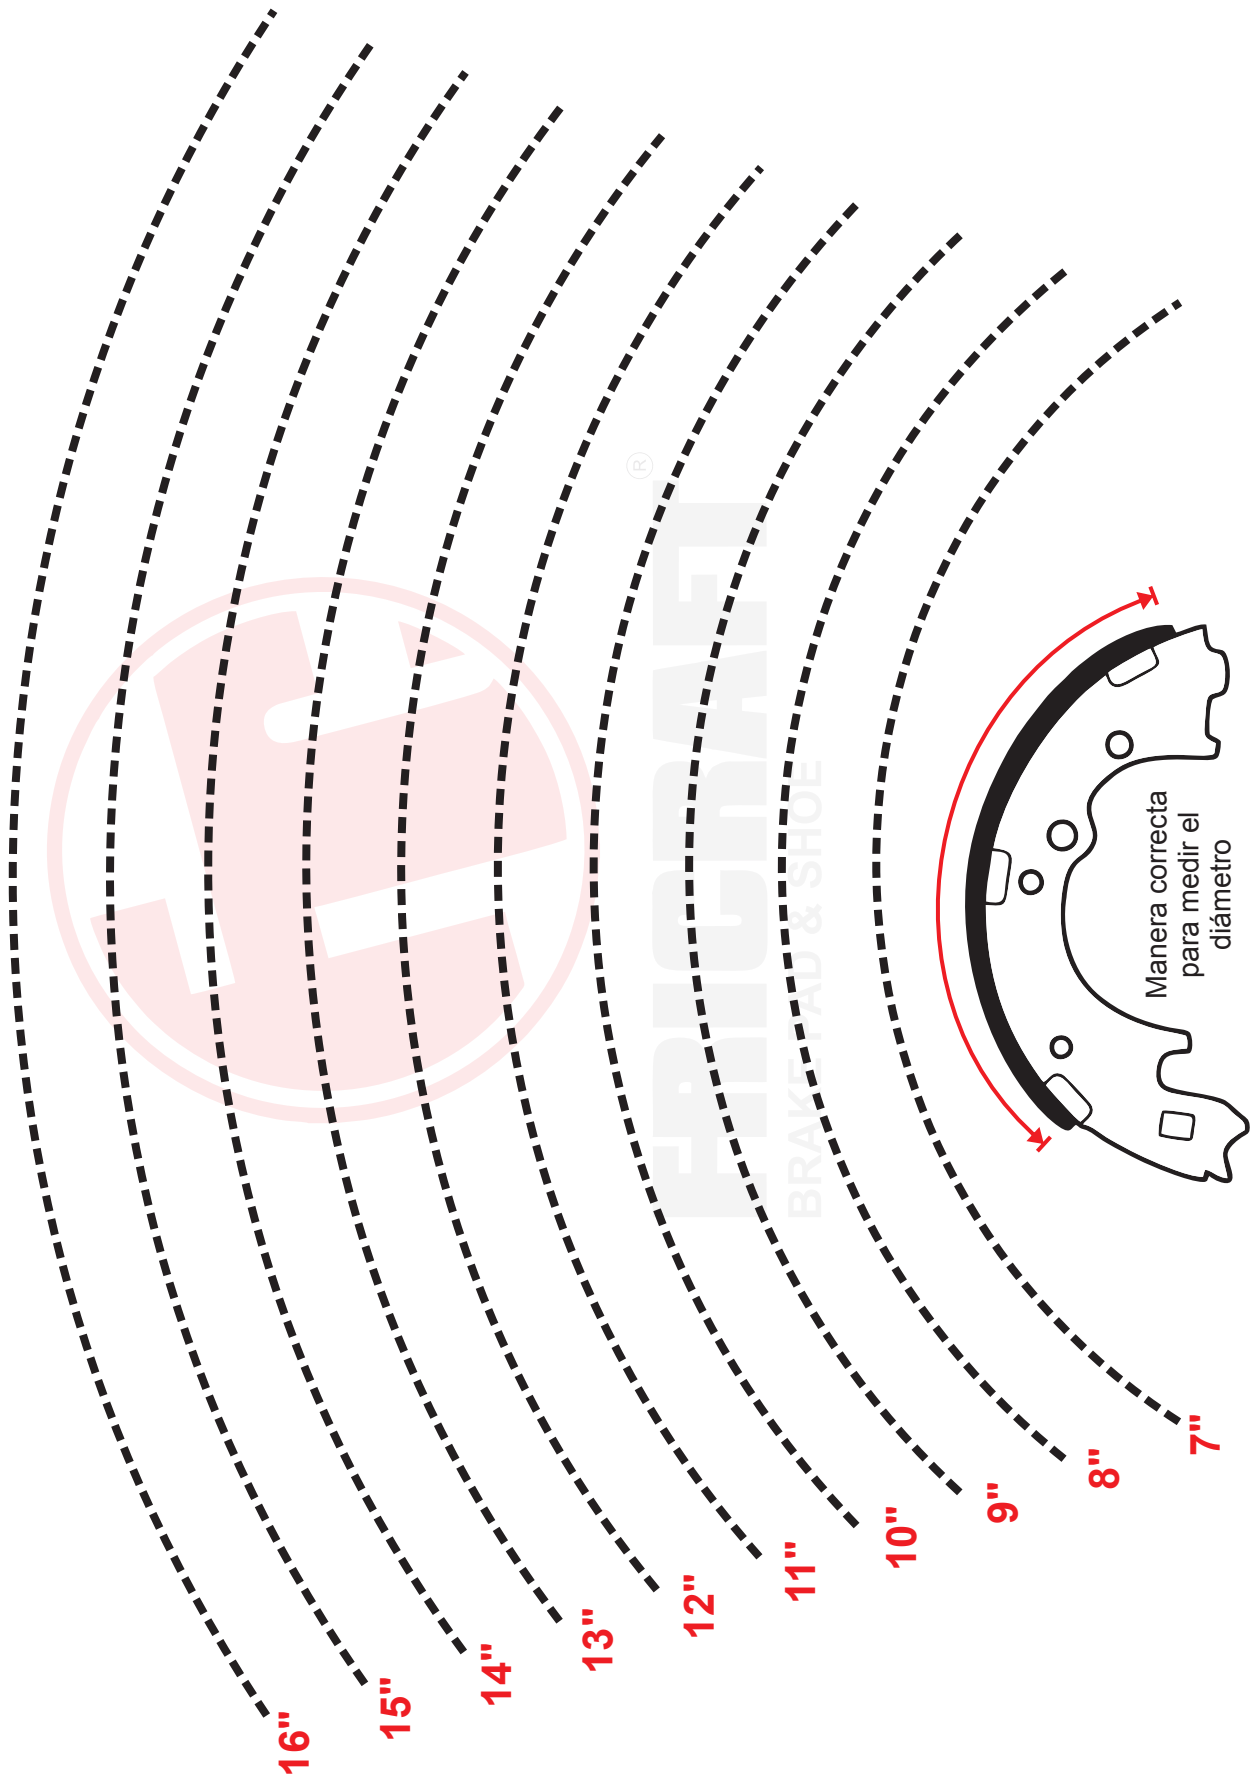

VOLKSWAGEN
VIRTUS 20-23
T-CROSS 20-22

8

882-S315 **TRASERA**

Diametro: 230 mm Ancho: 39.5 mm

VOLKSWAGEN
SEDAN 1.6L 72-04

9

GUÍA PARA MEDIR DIÁMETRO DE BALATAS DE TAMBOR

FRICRAFT[®]
BRAKE PAD & SHOE