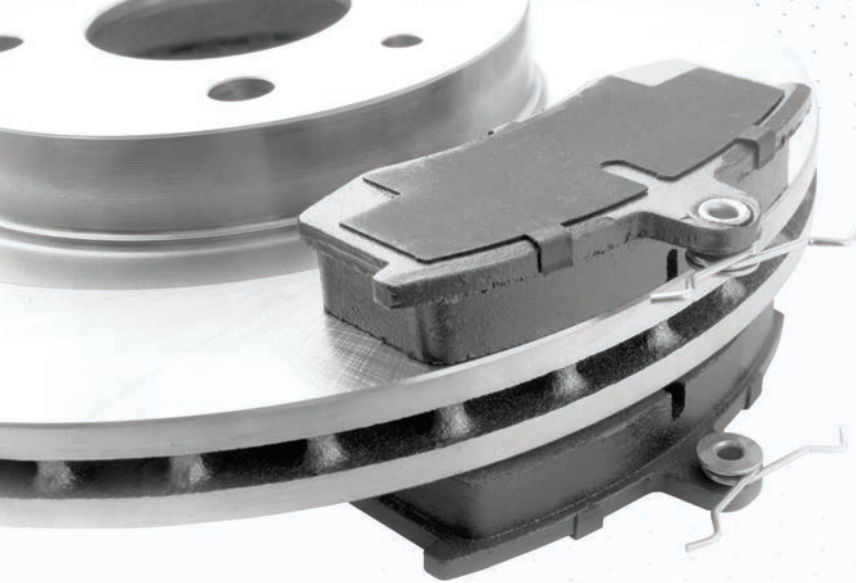

¿QUÉ ES UNA BALATA Y CUAL ES SU FUNCIÓN?

BALATA O PASTILLAS DE FRENO

Es un dispositivo que sirve para detener y controlar la velocidad de un vehículo mediante la fricción.

La fricción se genera con el movimiento relativo entre dos superficies que es proporcional a la fuerza que presiona a la superficie y *Coefficiente de Fricción*.

FRICRAFT[®]
BRAKE PAD & SHOE

Las láminas antivibración son accesorios cuya función principal es la de absorber las vibraciones que se producen en el contacto entre la pastilla y el disco, evitando la aparición de ruido. Estas láminas se les conoce con el nombre de: