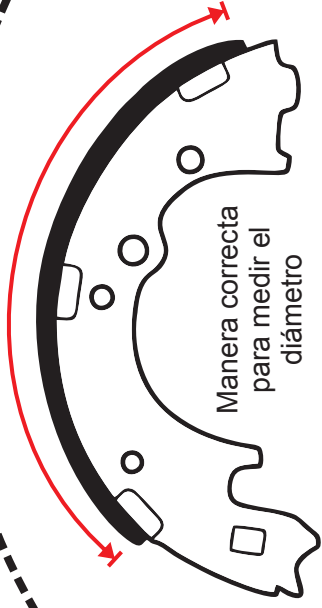

GUÍA PARA MEDIR DIÁMETRO DE BALATAS DE TAMBOR