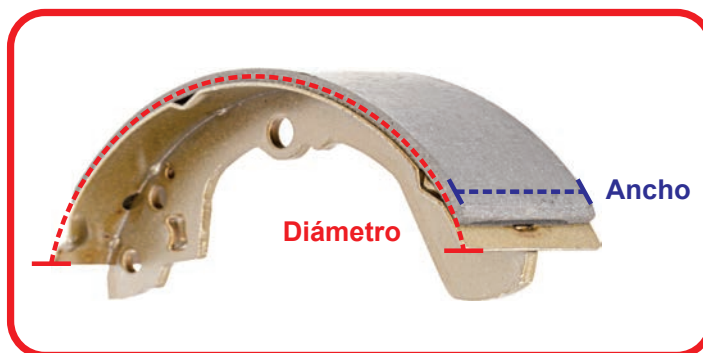

NOMENCLATURA BALATAS TAMBOR

Clave de Balata	1698-S1032	TRASERA	Posición
Medidas	Diametro: 254 mm	Ancho: 50 mm	
Foto de Balata			Armadora
Modelos que Aplica	PEUGEOT GRAND RAID 07-12 PARTNER 04-12		Años que Aplica
			Número por Página

5

Manera de medir las Balatas de Tambor

ARMADORA	MODELO	AÑO	POSICIÓN	ÍTEM	TIPO	PÁGINA	Nº DE FOTO
ACURA	ILX	13-17	TRA	7418-D537	DISCO	101	4
	ILX HYBRID	13-14	DEL	7497-D948	DISCO	101	9
	INTEGRA	94-01	DEL	7493-D617	DISCO	101	7
	INTEGRA	98-01	TRA	7418-D537	DISCO	101	4
	MDX 3.5L	07-13	TRA	8397-D1281SM	DISCO	102	11
	MDX 3.5L	07-13	DEL	8396-D1280	DISCO	102	10
	RDX	19	TRA	9106-D1878	DISCO	103	8
	RDX	07-12	DEL	7994-D1521	DISCO	102	7
	RDX	07-12	DEL	7994-D1089	DISCO	102	6
	RDX AWD	10-12	TRA	7418-D1086	DISCO	101	3
	RDX FWD	10-12	TRA	7418-D1086	DISCO	101	3
	RSX	02-06	TRA	7418-D537	DISCO	101	4
	TSX	09-13	TRA	8711-D1451SM	DISCO	103	2
	TSX	09-13	TRA	8447-D1336SM	DISCO	102	12
	TSX	04-08	TRA	7418-D537	DISCO	101	4
	ZDX	10-13	DEL	8396-D1280	DISCO	102	10
ALFA ROMEO	145	95-01	DEL	8675-D1476SM	DISCO	80	12
AUDI	A1	11-15	DEL	7635-D768	DISCO	72	11
	A1	11-18	DEL	8212-D1107	DISCO	73	6
	A1	20-23	DEL	9193-D1968SM	DISCO	74	11
	A1 1.4L	11-12	DEL	7709A-D768	DISCO	73	1
	A3	00-04	TRA	7335-D340	DISCO	72	6
	A3	00-04	DEL	7635-D768	DISCO	72	11
	A3	05-13	DEL	8212-D1107	DISCO	73	6
	A3	09-13	TRA	8213-D1108	DISCO	73	7
	A3	14-18	TRA	8990-D1761SM	DISCO	74	8
	A3	15-19	DEL	9193-D1968SM	DISCO	74	11
	A3 1.4L	05-09	TRA	8213-D1348	DISCO	73	8
	A3 1.8L	05-09	TRA	8213-D1348	DISCO	73	8
	A3 2.0L	01-09	DEL	7709A-D768	DISCO	73	1
	A3 2.0L	04-07	TRA	8213-D1108	DISCO	73	7
	A3 2.0L	05-09	TRA	8213-D1348	DISCO	73	8
	A3 2.0L	09-13	TRA	8656-D1456	DISCO	74	1
	A3 2.0L	14-20	DEL	8989-D1760SM	DISCO	74	7