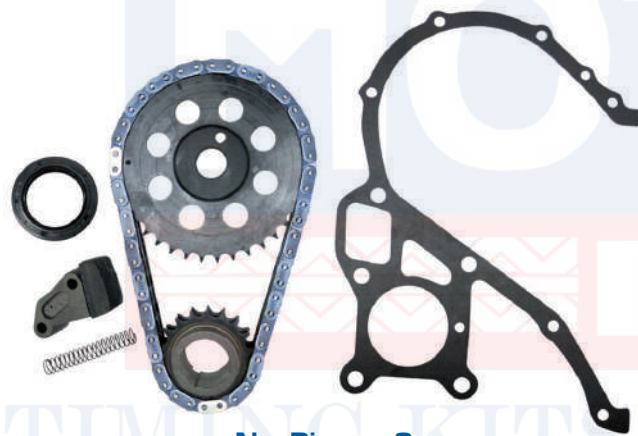

NO. MOTOR PLUS

TK-MZ230-N

2.3L
L3
L4
MZR
4 CIL.
DOHC

MAZDA

CX7	07 - 12
SPEED 3	07 - 13
SPEED 6	06 - 07

No. Piezas: 7

No. Piezas: 6

NISSAN