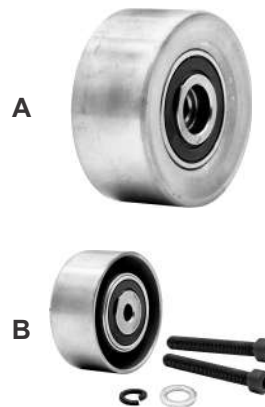

CHEVROLET ASTRA L4 1.8L 00-03
CORSA L4 1.4L 02-04
CORSA L4 1.8L 02

POLEA LOCA DE DISTRIBUCIÓN

REF: KR-113088T / 103088T

16

TMPUG038