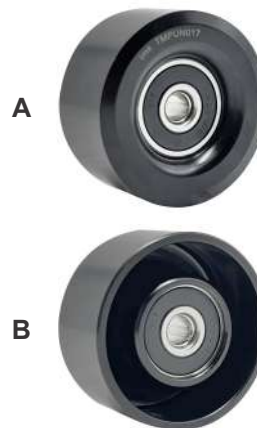

REF: -

03 TM23 15 1MA00A

URVAN DIESEL Y GASOLINA 02-12

POLEA DE ALTERNADOR

REF: 153151D

04 TMPUNO17

MARCH 1.6L 11-20
NOTE 1.6L 14-16
KICKS 1.6L 12-18
VERSA 1.6L 12-19
V-DRIVE 1.6L 20-24

POLEA LOCA DE ACCESORIOS