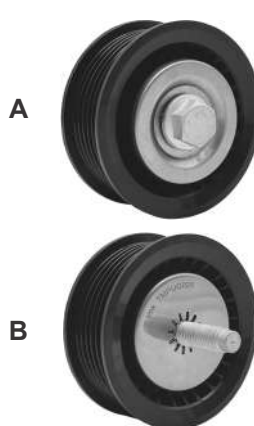

ESCORT 2.0L 97-01

POLEA LOCA DE DISTRIBUCIÓN

REF: KR-137031T / 137031T

01 TMPUGO12T

CHEVROLET SPARK 1.2L 11-16
BEAT 1.4L 18-20

POLEA LOCA DE ACCESORIOS

REF: KR-138220 / 103042

02 TMPUGO25