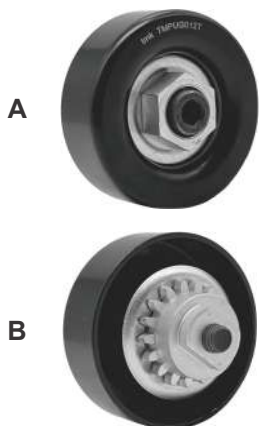

01 TMPUGO12T

CHEVROLET SPARK 1.2L 11-16
BEAT 1.4L 18-20

POLEA LOCA DE ACCESORIOS

REF: KR-138220 / 103042