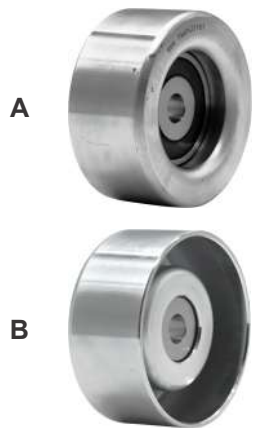

03 TMPUT101

4 RUNNER 4.0L 02-09
CAMRY 3.5L 08-14
FJ CRUSIER 4.0L 4WD 08-09
FJ CRUSIER 4WD 10-14
HIACE 3.5L 19
HIGHLANDER 3.5L 14-16
HIGHLANDER 3.5L 4WD 07-13
HIGHLANDER 3.5L 16-19
RAV4 3.5L 05-12
SIENNA 3.5L AWD 07-10
SIENNA 3.5L AWD 10
SIENNA FWD 3.5L 16
TACOMA 3.5L 15
TACOMA 4.0L 4WD 15
TACOMA 4.0L 04-15

POLEA LOCA DE ACCESORIOS

REF: KR-138249 / 139158