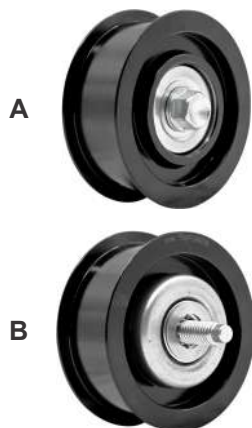

07

TMPUN079