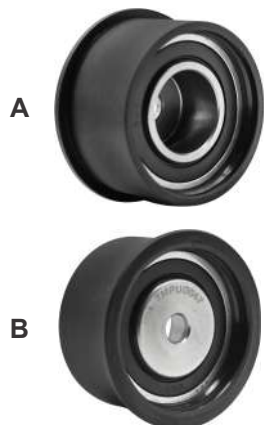

CHEVROLET CRUZE 1.8L 2H0 4CIL 09-16
SONIC 1.6L 4CIL 11-17
TRAX 1.8L 2H0 13-20
AVEO 1.6L 07-17
ASTRA 1.8L 4CIL 06-09
PONTIAC G3 1.6L 4CIL 08-09

POLEA LOCA DE DISTRIBUCIÓN

REF: KR-113109 / 120472T

17

TMPUG047

CHEVROLET OPTRA 2.0L 4CIL 06-10
VECTRA 2.2L 97-05

POLEA LOCA DE DISTRIBUCIÓN

REF: KR-113100T / 120039T

18

TMPUG112