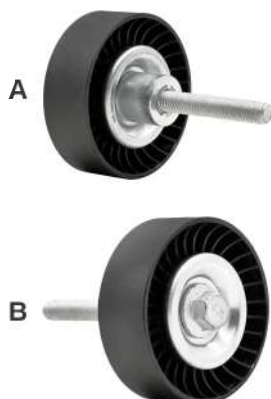

03 TMPUV 189

AUDI A1 1.4L 10-15
A3 1.4L 07-13
SEAT ALTEA 1.4L 09-12
CORDOBA 1.6L 06-09
IBIZA 1.6L 09-15
LEÓN 1.4L 08-13
TOLEDO 1.6L 15-19
TOLEDO 1.4L 12-15
VW POLO 1.6L 14-22
VENTO 1.6L 14-22

POLEA LOCA DE ACCESORIOS

REF: KR-138319 / 101076