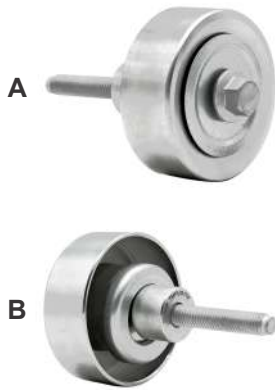

TMPUG 171

CHEVROLET TRACKER L4 2.0L 05-08
 SUZUKI ESTEEM 1.8L 96-02
 AERIO L4 2.3L 04-07
 SX4 2.0L 07-10

POLEA LOCA DE ACCESORIOS

REF: KR-138244 / 130267

13

TMPUG174

BUICK ENCLAVE 3.6L
FLEX FUEL FWD/AWD 17
CADILAC SRX AWD 3.0L 09-16
SRX 3.0L FWD 12-16
CHEVROLET CAPTIVA SPORT 3.0L 11-13
MALIBU 3.6L 09-12
TRAVERSE 3.6L 08-17