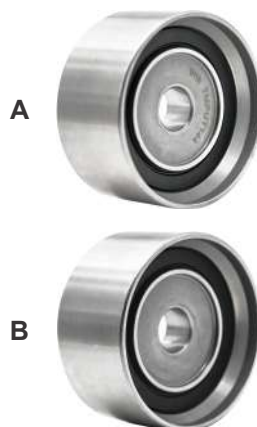

POLEA LOCA DE ACCESORIOS

REF: KR-138249 / 139158

04 TMPUT179

RAV4 06-08

POLEA LOCA DE ACCESORIOS

REF: KR-138283 / 108283

05 TMPUT144

CELICA 2.2L L4 94-97
 CAMRY 2.2L L4 92-97