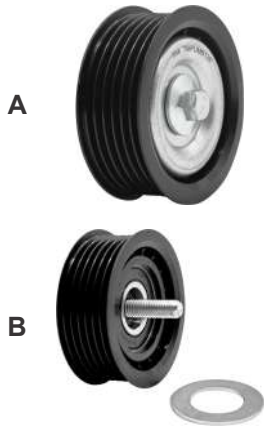

01

TMPUMB126

C300 08-12
C350 06-11
CL550 07-10
CLS 10-11
E350 07-11
E550 09-13
G1450 07-12
ML350 10-12
R350 09-11
S400 11-13
S550 10-11
SI550 11-12
SLK 300 09-11
SLK 350 10-11

POLEA LOCA DE ACCESORIOS

REF: KR-131100 / -