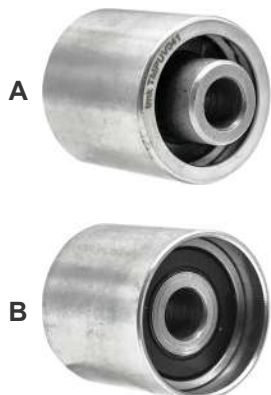

05 TMPUV04 1

ALTEA 2.0L 4CIL 04-09
TOLEDO 2.0L 4CIL 06
GOLF 2.0L 4CIL 06
A4 2.0L 4CIL 04-09
A3 2.0L 4CIL 04-12
GLI 2.0L 4CIL 08
GTI 2.0L 4CIL 06-09
PASSAT 2.0L 4CIL 06-09
JETTA 2.0L 4CIL 06-10
LEÓN 2.0L 4CIL 07-09
POLO 2.0L 4CIL 13-15

POLEA LOCA DE DISTRIBUCIÓN

REF: KR-113106T / 139244T