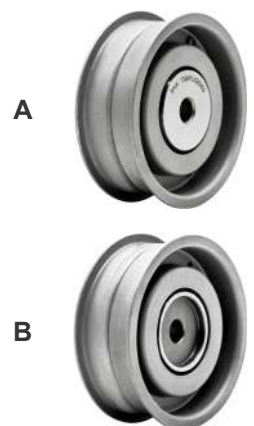

POLEA LOCA DE ACCESORIOS

REF: - / 126610

03 TMPUGO31

CHEVROLET ASTRA L4 1.8L 00-03
CORSA L4 1.8L 02-08
MERIVA L4 1.8L 04-11

POLEA LOCA DE ACCESORIOS

REF: KR-113078 / 113078

04 TMPUGO43

CHEVROLET CORSA L4 1.8L
DIR. HIDRÁULICA 02-08

POLEA LOCA DE ACCESORIOS

REF: KR-113042 / 103042

05 TMPUGO73

CHEVROLET CHEVY L4 1.6L 02-06
CHEVY 1.6L 96-01
CHEVY WAGON 1.6L 95-02
CHEVY MONZA 1.6L 02-13
TIGRA L4 1.6L 98-99

POLEA LOCA DE ACCESORIOS

REF: KR-137028 / 137028