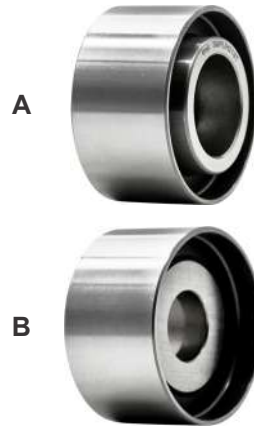

ACURA MDX 03-12
RL 05-12
TL 07-14
TLX 10-17
HONDA ACCORD 09-17
ODYSSEY 05-16
PILOT 05-14
RIDGELINE 06-14

POLEA LOCA DE DISTRIBUCIÓN

REF: KR-137065T / 107065T

02

TMPUH219T