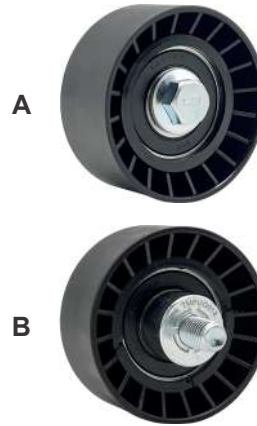

TMPUG 171

CHEVROLET TRACKER L4 2.0L 05-08
 SUZUKI ESTEEM 1.8L 96-02
 AERIO L4 2.3L 04-07
 SX4 2.0L 07-10

POLEA LOCA DE ACCESORIOS

REF: KR-138244 / 130267

13

TMPUG174

BUICK ENCLAVE 3.6L
FLEX FUEL FWD/AWD 17
CADILAC SRX AWD 3.0L 09-16
SRX 3.0L FWD 12-16
CHEVROLET CAPTIVA SPORT 3.0L 11-13
MALIBU 3.6L 09-12
TRAVERSE 3.6L 08-17

POLEA LOCA DE ACCESORIOS

REF: KR-138262 / 108262

14

TMPUG013

CHEVROLET AVEO 1.6L 07-17
PONTIAC G3 1.6L 06-08

POLEA LOCA DE DISTRIBUCIÓN

REF: KR-113094T / 123040T

15