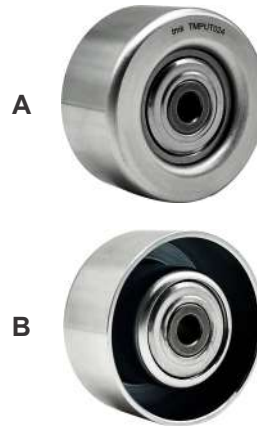

REF: KR-138320 / -

01 TMPU107013

TACOMA 4.0L 05-11
 TUNDRA 4.0L 08
 SIENNA 08-10
 4 RUNNER 4.0L 07-09
 CAMRY 3.5L 07-09
 HIGHLANDER 08-10

POLEA LOCA DE ACCESORIOS

REF: KR-138249 / 139158

02 TMPUT024

TUNDRA 11-14
 FJ CRUSIER 10-18