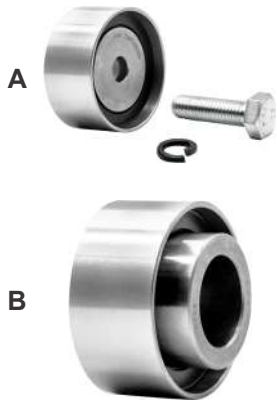

12

TMPUN181

ALTIMA 3.5L 06-13
ALTIMA 3.5L 12-18
MAXIMA 3.5L 08
MURANO 3.5L 11-14
MURANO 3.5L 07-14
MURANO AWD 3.5L 07-14

POLEA LOCA DE ACCESORIOS

REF: KR-138287 / 108287

13

TMPUN190

TSURU L4 1.6L 15-17