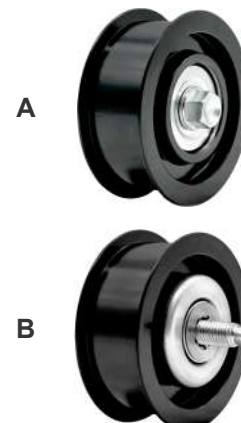

REF: KR-138285 / 113032

05 TMPUNO77

PLATINA L4 1.6L SIN AIRE AC 01-09
RENAULT CLIO L4 1.6L 02-09
KANGOO L4 1.6L 04-15

POLEA LOCA DE ACCESORIOS

REF: KR-138209 / -

06 TMPUNO78

NV350 L4 2.5L 14-15
URVAN L4 2.5L 07-13