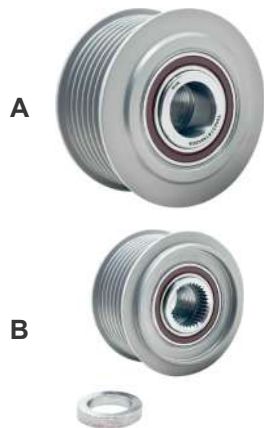

03 TM23 15 1MA00A

URVAN DIESEL Y GASOLINA 02-12

POLEA DE ALTERNADOR

REF: 153151D