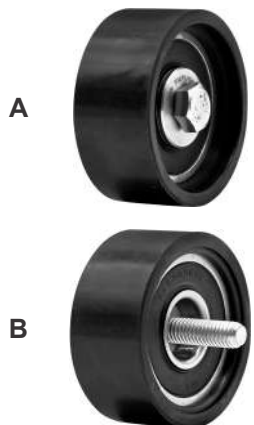

06 TMPUGO83

CHEVROLET ASTRA L4 1.8L 00-03
CORSA L4 1.8L 02-08
MERIVA L4 1.8L 04-08
TORNADO L4 1.8L 03-11

POLEA LOCA DE ACCESORIOS

REF: KR-138228 / 113078