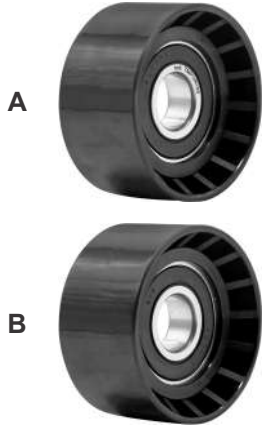

TMPUR155

TRAFIC L4 1.9L 07-12

POLEA LOCA DE ACCESORIOS

REF: KR-137090T / 110079

01

TMPUSZ191

SWIFT L4 1.5L 07-12
SWIFT L4 1.6L 13-15

POLEA LOCA DE ACCESORIOS