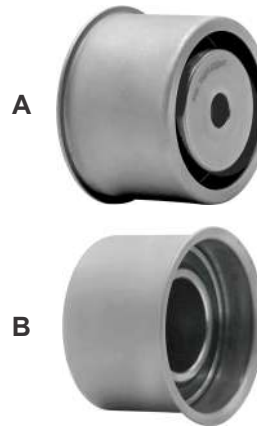

DODGE VAN 1000 2.4L 08-09
MITSUBISHI L200 2.4L 4WD 09-12
L200 RWD 09-15
L200 2.4L RWD 14
LANCER 2.0L AWD 05-07
MONTERO 2.4L 01-07
OUTLANDER 2.4L 03-06
SPACE STAR 1.8L 98-04

POLEA LOCA DE DISTRIBUCIÓN

REF: KR-137081T / 120074T

06

TMPUC204T