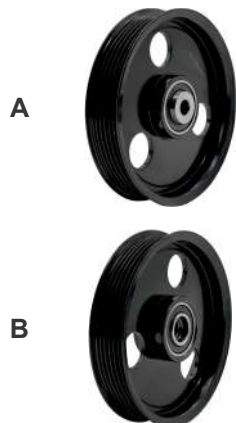

05 TMPUNO77

PLATINA L4 1.6L SIN AIRE AC 01-09
RENAULT CLIO L4 1.6L 02-09
KANGOO L4 1.6L 04-15

POLEA LOCA DE ACCESORIOS

REF: KR-138209 / -