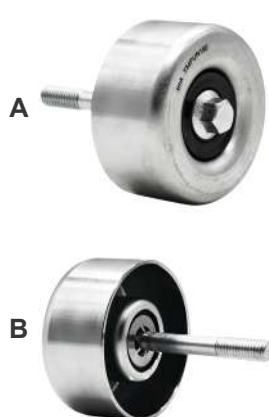

POLEA LOCA DE ACCESORIOS

REF: KR-138242 / -

11

TMPUN180

ALTIMA 3.5L 06-13
ALTIMA 3.5L 12-18
MAXIMA 3.5L 08
MURANO 3.5L 11-14
MURANO 3.5L 07-14
MURANO AWD 3.5L 07-14

POLEA LOCA DE ACCESORIOS

REF: KR-138286 / 108286