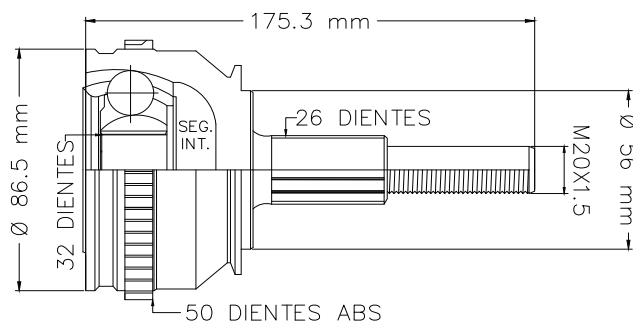

TMCVF9980

CV-217 / 326122

TAURUS MAN 86-05
CONTINENTAL MAN 88-94
SABLE MAN 86-99

C/ABS

LADO IZQ/DER