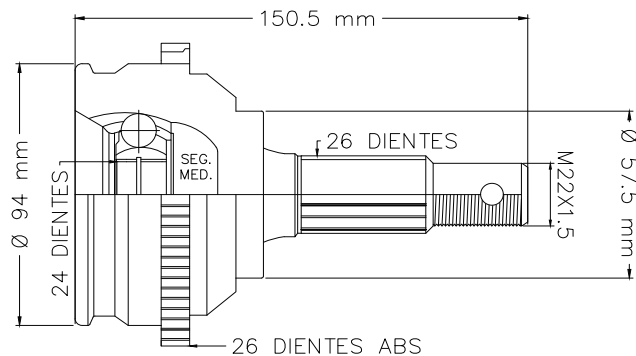

TMCVC816A

CV-332 / 328011

PT CRUISER TURBO MAN/AUT 03-06

C/ABS

LADO IZQ/DER