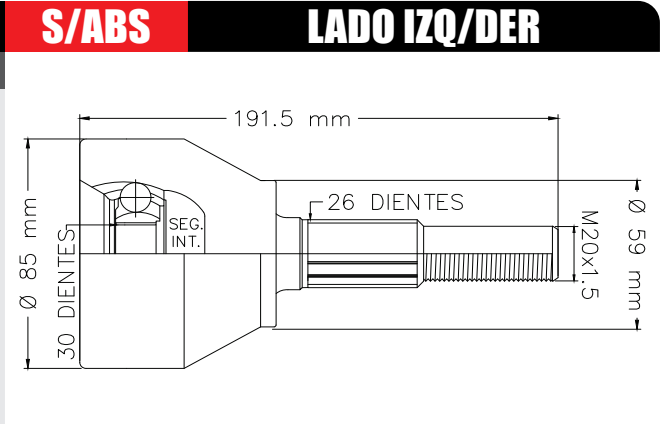

## TMCVF9506

RR-9506 / CV-545

EXPLORER AUT 11-19

S/ABS

LADO IZQ/DER

LADO RUEDA

**21** **TMCVF9543**  
 RR-9021 / CV-253 / 328193  
 WINDSTAR AUT 95-98

**22** **TMCVF9549**  
 CV-257 / 87-9549  
 AEROSTAR AUT 90-97