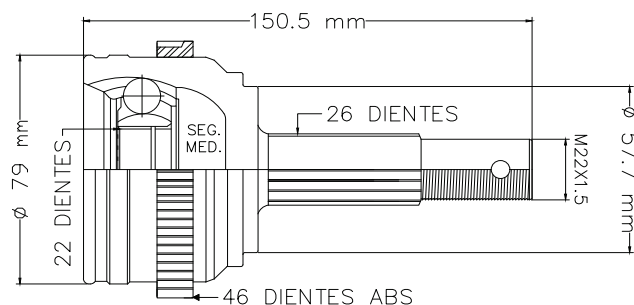

TMCVC9456

CV-421 / 327543

NEON 2.0L MAN 01-05

C/ABS

LADO IZQ/DER