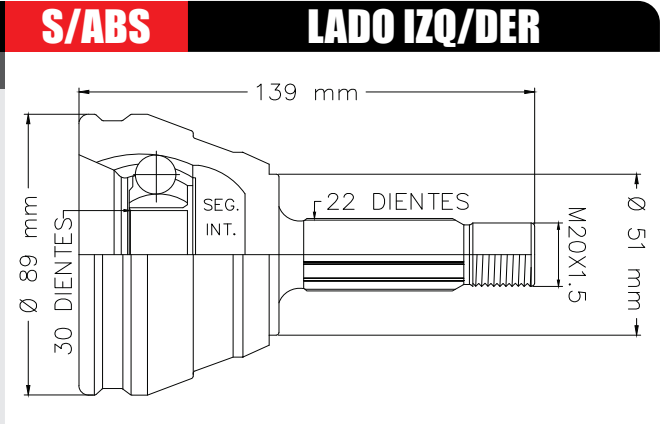

26 **TMCVV9040**
RR-9040 / CV-206 / 325416

CROSSFOX 1.6L 07-09
GOLF GL & GT MAN 06-09
JETTA GL & GT MAN 06-08