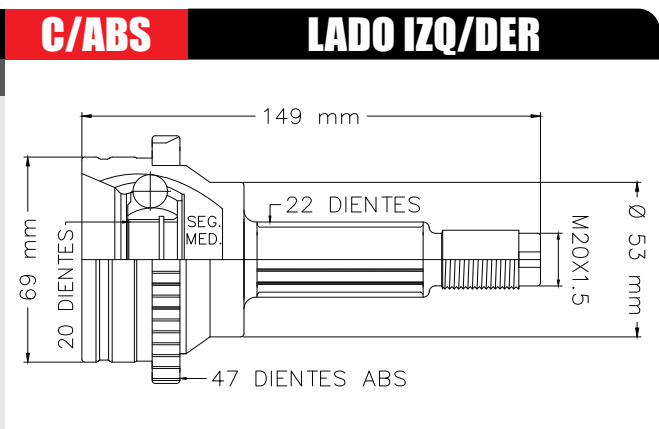

35 **TMCVG9129**
RR-9583 / CV-534 / 2748042

SPARK 1.2L MAN 11-16
BEAT 1.2L MAN 18-21