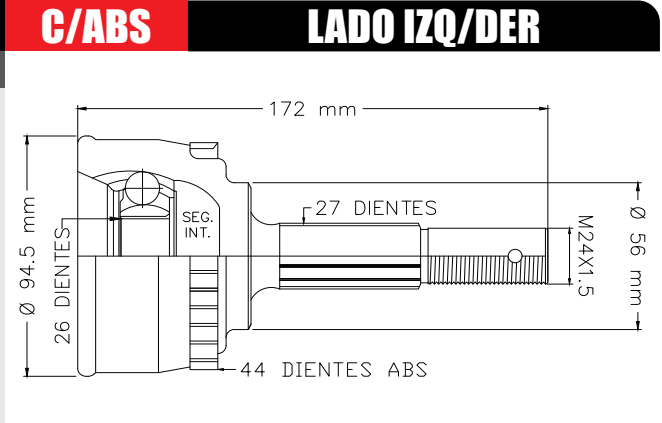

## TMCVN050

RR-9208 / CV-301 / 6748005

ALTIMA AUT 93-01

S/ABS

LADO IZQ/DER

LADO RUEDA

**09** **TMCVN050A**  
 RR-9227 / CV-300 / 6748006  
 ALTIMA AUT 93-01

**10** **TMCVN052**  
 RR-9410 / CV-240 / 326905  
 SENTRA B14 MAN/AUT 96-06  
 TSURU III GS MAN/AUT 98-03  
 TSUBAME MAN/AUT 93-04  
 LUCINO MAN/AUT 96-00