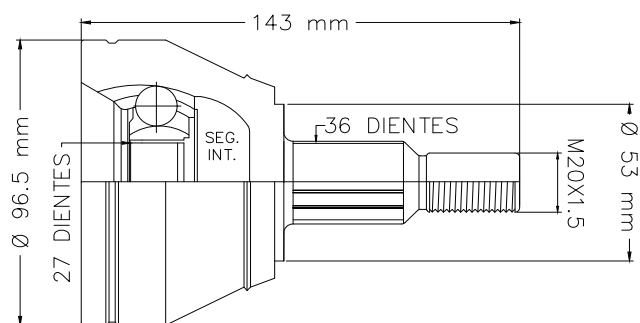

**LADO RUEDA**

**29**

**TMCVV9473**

RR-9473 / 1648002

VENTO 1.6L MAN/AUT 14-22

AUDI  
A1 1.4L MAN/AUT 11-18

**S/ABS**

**LADO IZQ/DER**