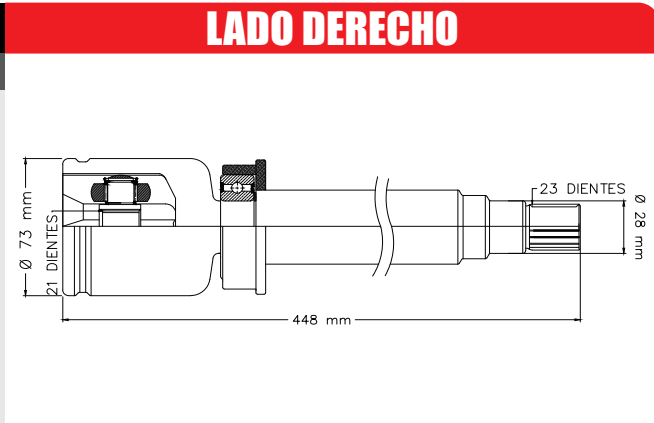

07 **TMCVF7748**
4048066
COURIER MAN 01-12
FIESTA MAN 03-07
KA MAN 01-08