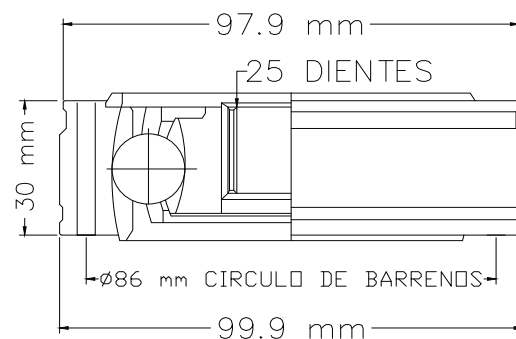

LADO IZQ/DER