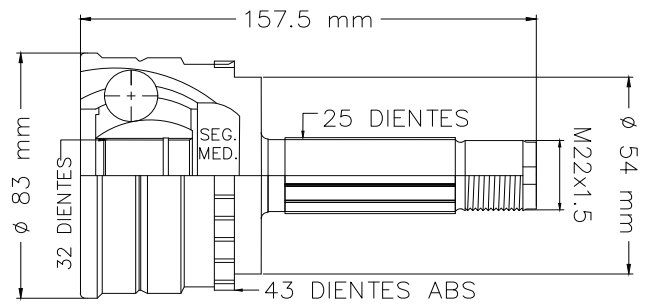

**LADO IZQ/DER**

**06**

**TMCVMT9512**

LANCER 2.0L/2.4L AUT 02-07

**C/ABS**

**LADO IZQ/DER**

LADO RUEDA

**01** **TMCVNO11**  
 RR-9421 / CV-448 / 325712-22  
 SENTRA SOHC MAN/AUT 87-90