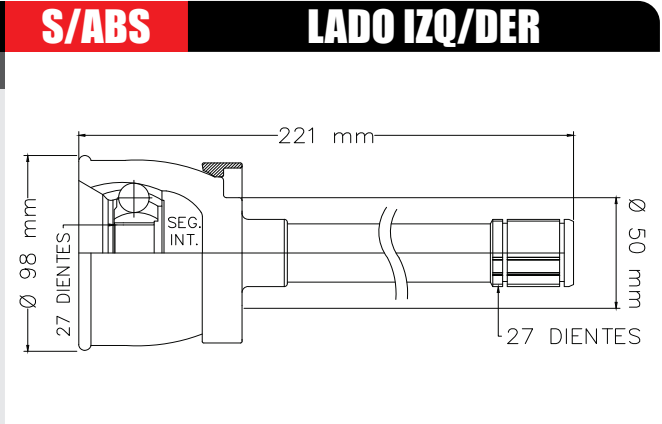

34 **TMCVN9627**
RR-9209 / CV-317 / 6748009

FRONTIER MAN/AUT 86-94
PATHFINDER MAN/AUT 87-90
PICKUP MAN/AUT 86-94
Xterra MAN/AUT 00-01

INFINITI
QX4 97-00