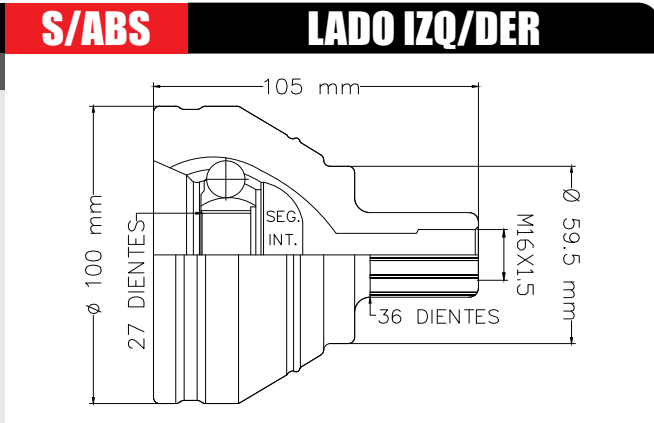

07 **TMCVV9033**
RR-9033 / CV-328 / CV-330 / 1648002

LEON 1.8L 07-17
LEON 2.0L 05-16
ALTEA 2.0L 06-09
TOLEDO 2.0L AUT 05-16