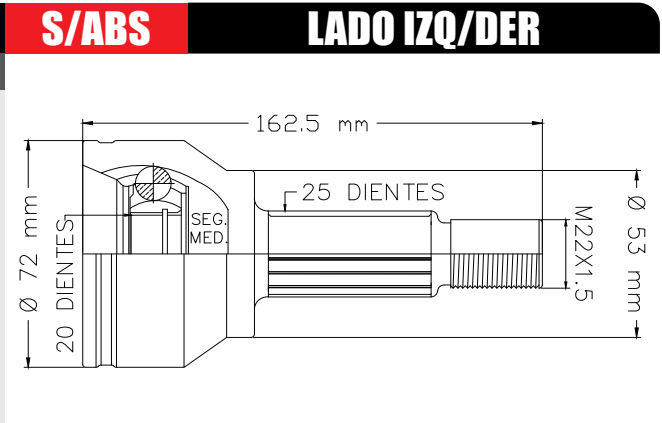

23 **TMCVF9568**
RR-9568
FIGO 1.5L MAN 16-21