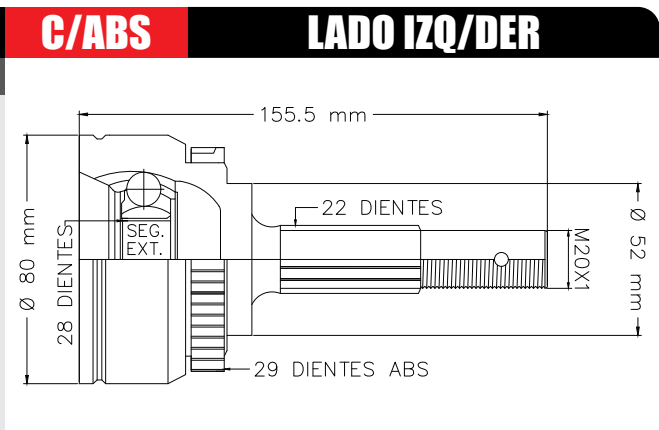

34 **TMCVG9010**
RR-9010 / 2748041

CORSA 1.4L MAN 01-08