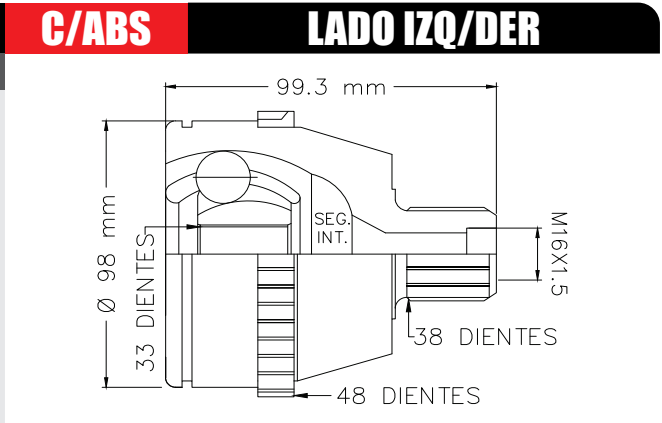

27 **TMCVV9100**
CTK9100

EUROVAN MAN 93-04