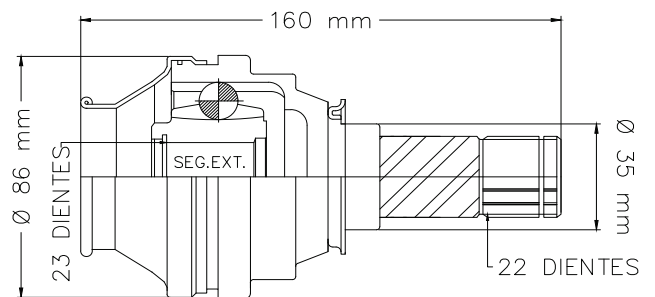

RC-8207 / 2748024

SPARK 1.2L MAN 11-18

**LADO IZQUIERDO**

**19**

**TMCVG8209**

RC-8209 / 2748069

TORNADO 1.8L MAN 11-20  
MERIVA MAN 04-08

**LADO IZQ/DER**