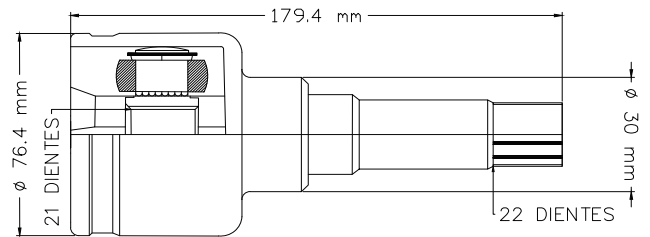

02

TMCVP8433

RC-8433

207 1.6L MAN 08-14

LADO DERECHO