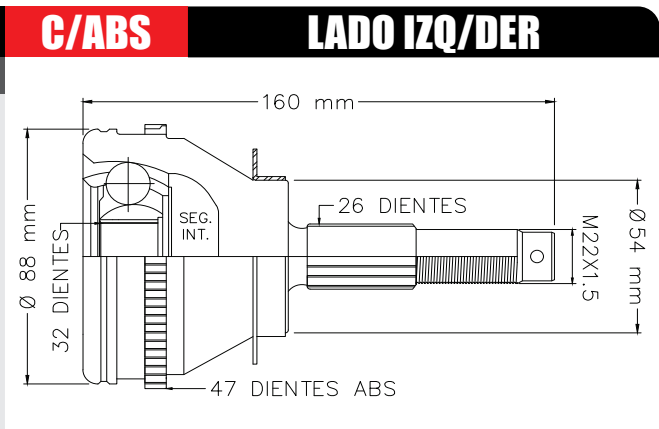

01 **TMCVCO06A**
RR-9277 / CV-272 / 3048096

TOWN & COUNTRY AUT 96-07
VOYAGER AUT 96-08
LEBARON AUT 90-94
NEW YORKER AUT 88-89
SPIRIT AUT 91-94
CARAVAN AUT 96-07
DYNASTY AUT 89-90