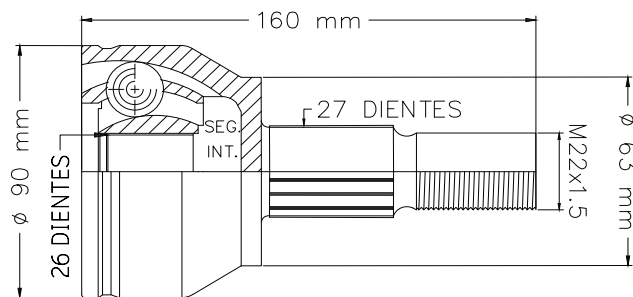

TMCVF9574

RR-9574 / 4048032

ESCAPE 2.5L AUT 13-19

LINCOLN
MKS 3.5L 13-19

S/ABS

LADO IZQ/DER