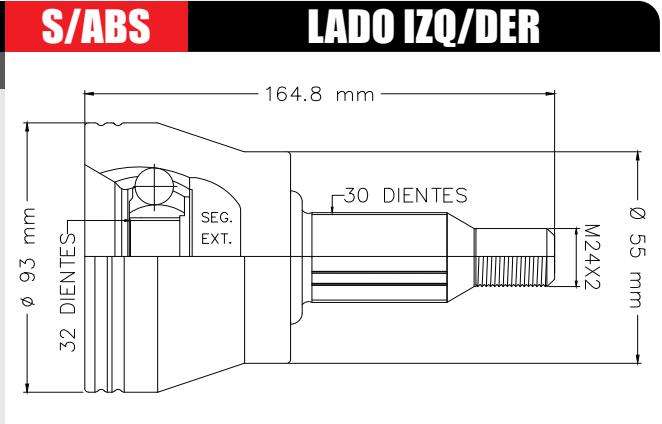

10 **TMCVG040**
RR-9003 / CV-290 / CV-290

GRAND AM AUT 99-04
MALIBU AUT 97-03
CUTLASS 3.1L AUT 97-99