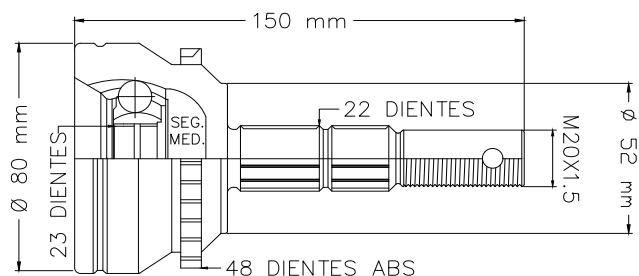

**39**

**TMCVG9477**

RR-9477 / CV-532 / 2748071

- TORNADO 1.8L MAN 12-20

**C/ABS**

**LADO IZQ/DER**

**40**

**TMCVG9480**