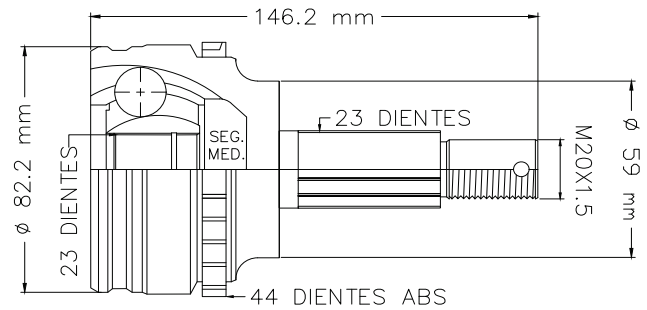

TMCVRN9459

RR-9459 / CV-547 / CV-635 / 328062

KANGOO EXPRESS 1.6L MAN 04-18
KANGOO MAN 07-09

C/ABS

LADO IZQ/DER