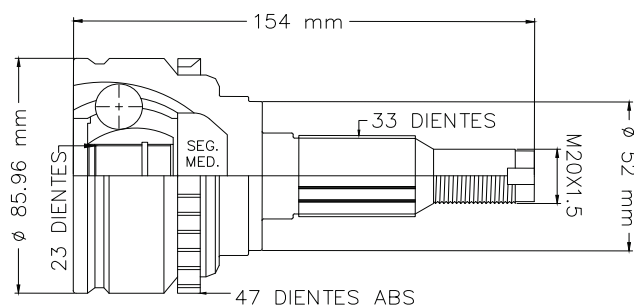

TMCVG9577

RR-9577 / 2748112

AVEO 1.5L MAN 18-25

C/ABS

LADO IZQ/DER