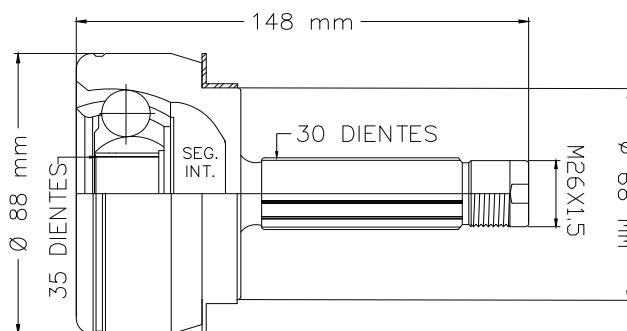

08

TMCVH7456

RR-9470 / CV-325 / 5048005

ODYSSEY AUT 05-10

S/ABS

LADO IZQ/DER