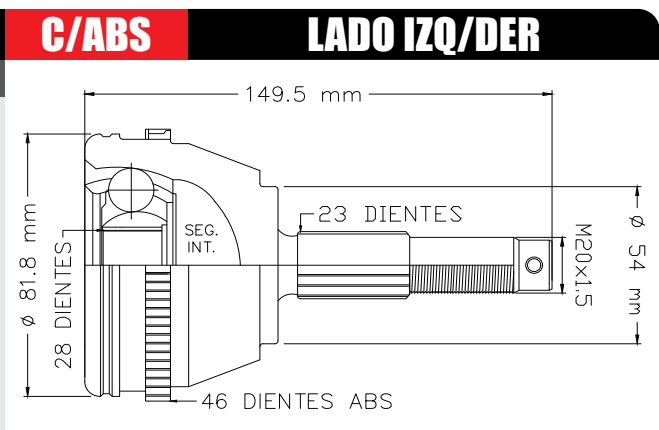

02 **TMCVCO10B**
RR-9540 / CV-235 / 326807

NEON (AMERICANO) MAN/AUT 98-00