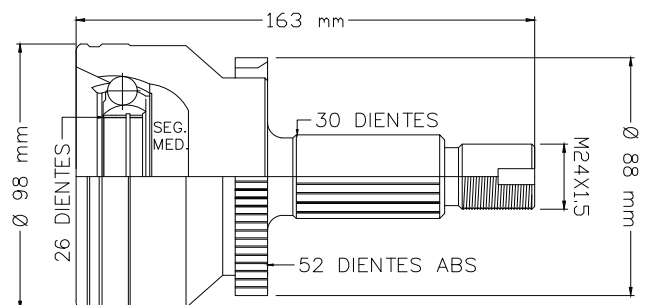

S/ABS **LADO IZQ/DER**