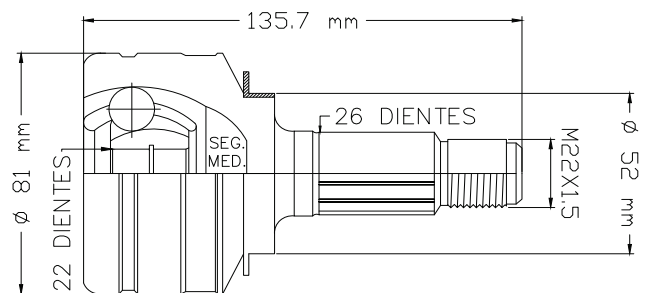

TMCVH9535

RR-9535 / 5048023

FIT 1.5L MAN/AUT 06-08

S/ABS

LADO IZQ/DER