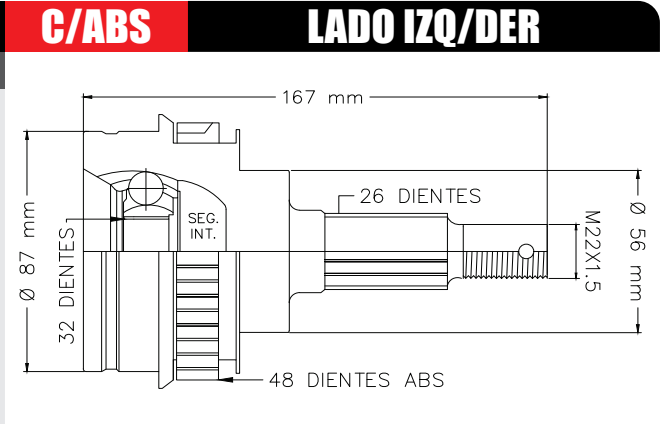

10 **TMCVT9643**
RR-9287 / CV-451 C/ABS / 8748050

CAMRY AUT 92-96
SOLARA AUT 92-96