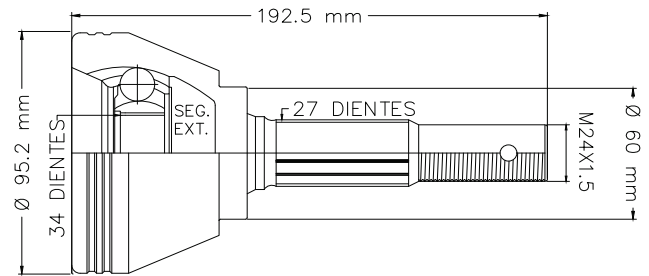

**51 TMCVG9973 S/ABS LADO IZQ/DER**

CUTLASS AUT 92-94  
GRAND PRIX AUT 88-93

**52 TMCV0040 S/ABS LADO IZQ/DER**

RR-9030 / CV-420 / 2748001

CORSA 02-08  
TORNADO 1.8L 04-10  
CHEVY MAN 06-12

**LADO RUEDA**

tmk