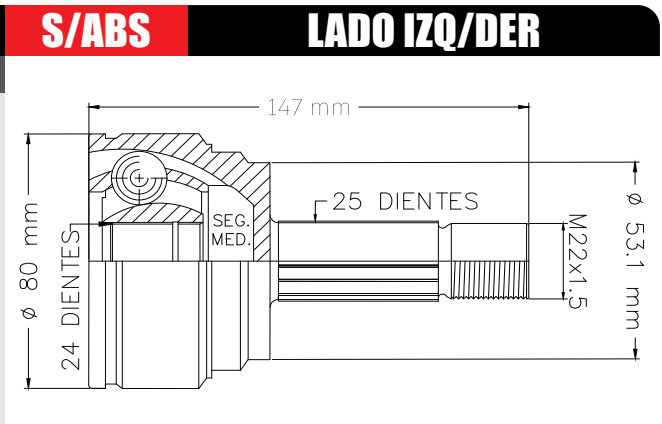

24 **TMCVF9573**
RR-9573 / 4048026
FIESTA 1.6L MAN 11-19