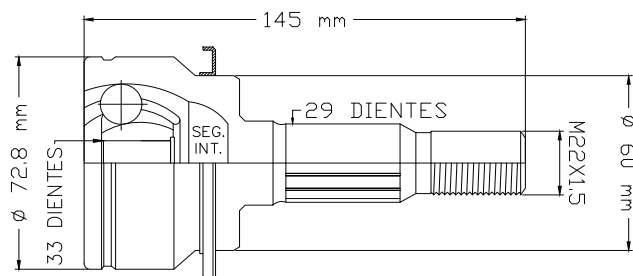

ONIX 1.3L MAN 20-26

**LADO RUEDA**

**17** **TMCVG1062**  
RR-9595  
ONIX 1.0T AUT 20-26

**S/ABS** **LADO IZQ/DER**

**18** **TMCVG106A**  
RR-9022 / CV-237 / 289-3345  
CAVALIER MAN 92-97  
BARRETA MAN 92-96  
CORSICA MAN 92-96  
PONTIAC  
GRAND AM MAN 91-98  
SUNFIRE MAN 97-05