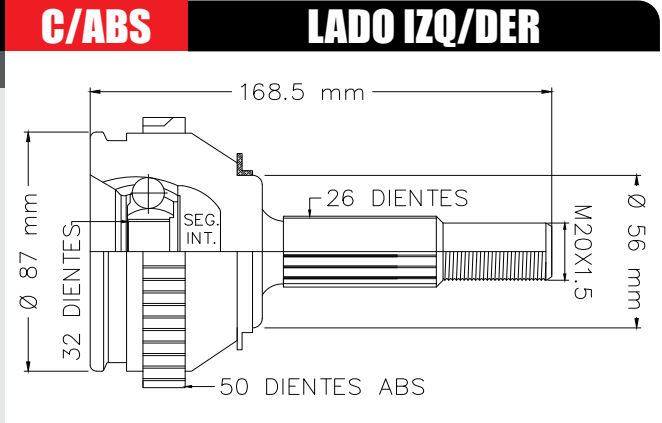

## TMCVFO18

RR-9267 / 4048010

FIESTA 1.3L MAN 98-01

S/ABS

LADO IZQ/DER

**05** **TMCVF103A**  
 RR-9021 / CV-253 / 328193  
 WINDSTAR 3.8L AUT 95-03

**06** **TMCVF108**  
 RR-9547 / CV-440 / 4048009  
 FIESTA 1.4L MAN 98-00  
 IKON MAN 00-07  
 COURIER MAN 00-12