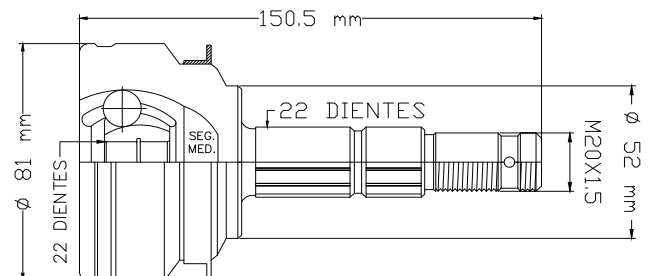

**51 TMCVG9973 S/ABS LADO IZQ/DER**

CUTLASS AUT 92-94  
GRAND PRIX AUT 88-93

**52 TMCV0040 S/ABS LADO IZQ/DER**

RR-9030 / CV-420 / 2748001

CORSA 02-08  
TORNADO 1.8L 04-10  
CHEVY MAN 06-12

**LADO RUEDA**

tmk