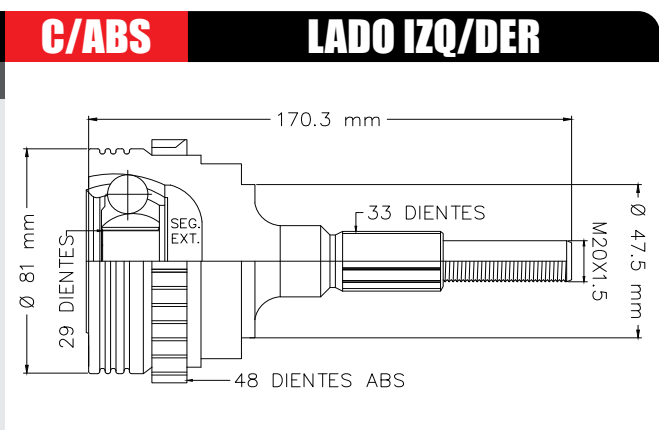

36 **TMCVG9317**
RR-9285 / CV-221 / 2748100

SKYLARK 91-95 BERETTA 87-96 CAVALIER 85-95 CENTURY 82-95 CORSICA 92-96 CALAIS 1991 GRAND AM 91-98 SUNBIRD MAN/AUT 92-94