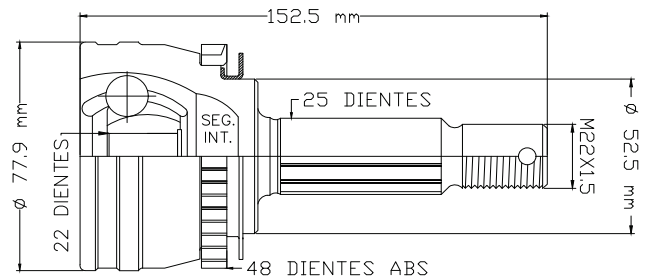

## TMCVJ1143

5548004

SEI7 PRO 1.5T AUT 21-24

C/ABS

LADO IZQ/DER

**01** **TMCVK1050**  
 CV-585 / 5948008  
 RIO 1.6L MAN/AUT 12-17

**C/ABS** **LADO IZQ/DER**

**02** **TMCVK1096**  
 5948000  
 SOUL 2.0L 20-24