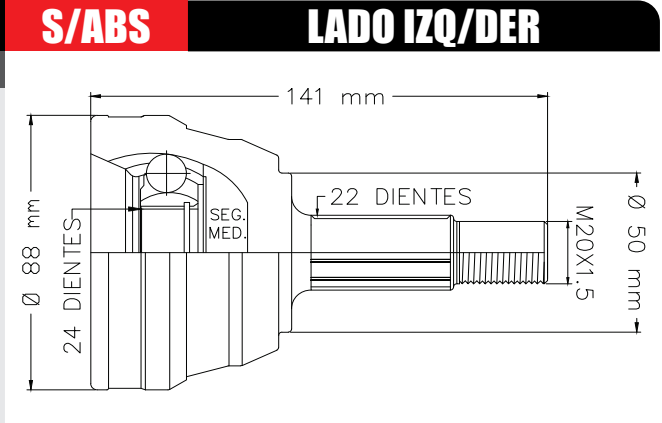

S/ABS

LADO IZQ/DER

**25** **TMCVV9038**  
RR-9038 / CV-540 / 9348018

GOL 1.6L MAN 09-20  
POLO 1.6L MAN 14-19  
CROSSFOX 1.6L MAN 11-17  
SAVEIRO 1.6L MAN 10-23  
VENTO MAN 14-22

**26** **TMCVV9040**  
RR-9040 / CV-206 / 325416