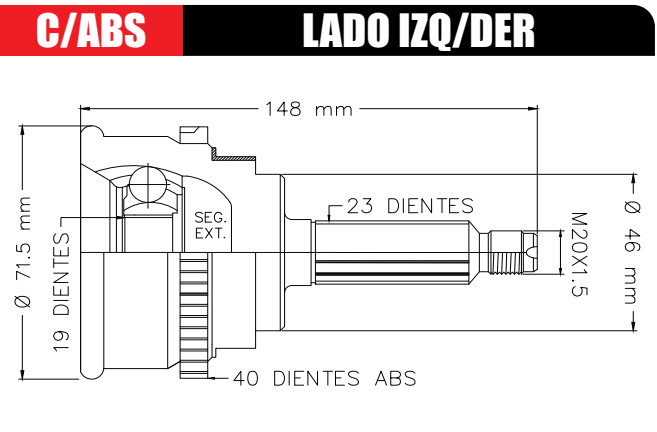

02 **TMCVGO11A**
CV-423 C/ABS / 2748027

SPARK 1.2L 11-16
PONTIAC
MATIZ 04-07