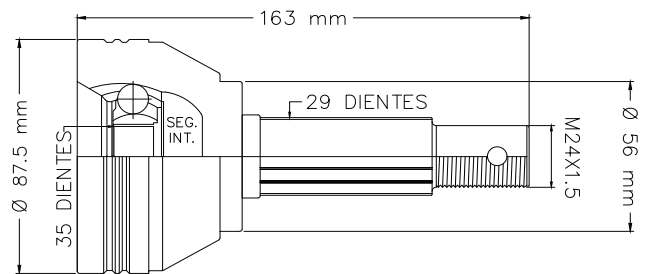

TMCVN6880

RR-9516 / 6748052

SENTRA 2.5L MAN 07-12
ROGUE AUT 08-14
ALTIMA 2.5L AUT 07-12
X-TRAIL AUT 09-14
JUKE 1.6L TURBO AUT 12-18

S/ABS

LADO IZQ/DER