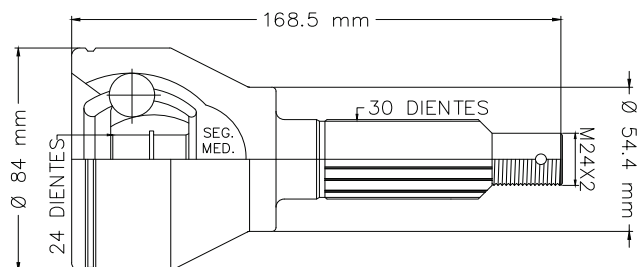

**LADO IZQ/DER**

**25** **TMCVG75369**  
RR-9006 / 2748032  
CRUZE AUT 10-15

**S/ABS** **LADO IZQ/DER**

**26** **TMCVG75370**  
RR-9427 / CV-537 / 2748030  
SONIC 1.6L MAN 12-17

**S/ABS** **LADO IZQ/DER**