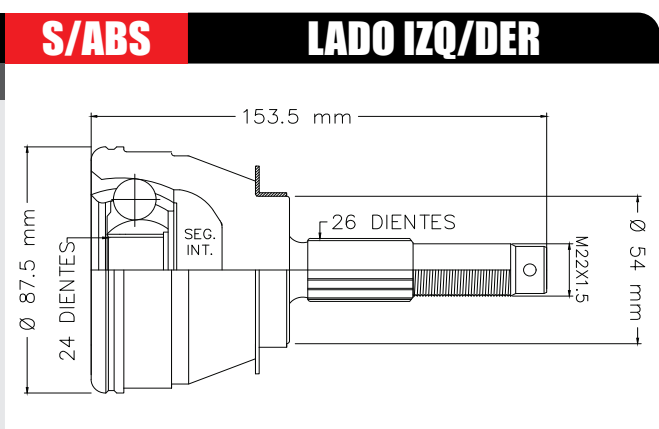

03 **TMCVCO13**
RR-9408 / CV-213 / 325640

DART K MAN/AUT 84-88
LEBARON MAN/AUT 84-89
MAGNUM MAN/AUT 87-89
NEW YORKER MAN/AUT 84-96
PHANTOM MAN/AUT 87-90
SHADOW MAN/AUT 89-90
SPIRIT MAN/AUT 89-90
VOLARE MAN/AUT 87-90