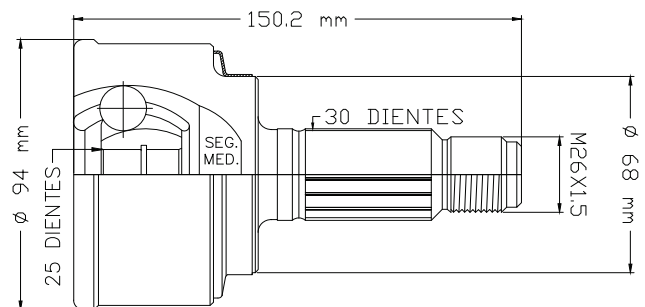

TMCVH9570

RR-9570 / CV-574 / 5048038

HR-V 1.8L AUT 16-22

S/ABS

LADO IZQ/DER