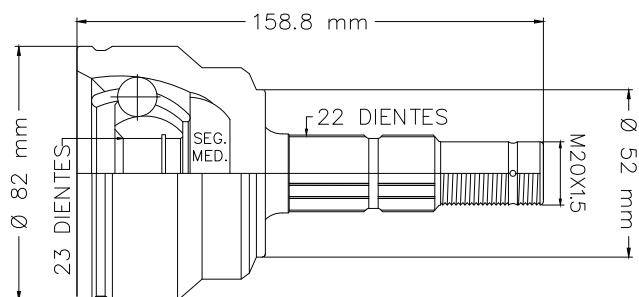

## TMCVGO29

RR-9031 / 2748069

TORNADO 08-11  
CORSA 04-07  
MERIVA 04-06

**S/ABS**

**LADO IZQ/DER**

**08**