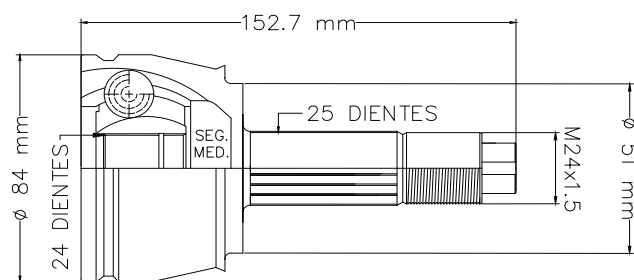

TMCVC9564

RR-9564 / CV-834

RAM 700 1.6L MAN 15-20

S/ABS

LADO IZQ/DER