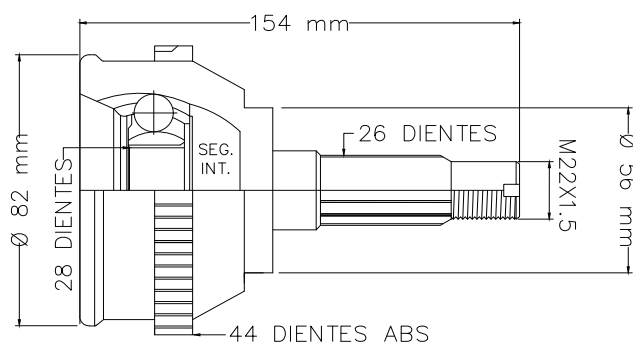

TMCVF9827

RR-9273 / CV-410 / 4048005

ESCORT MAN 91-03
ESCORT SX2 AUT 94-03
TRACER MAN 94-99

C/ABS

LADO IZQ/DER