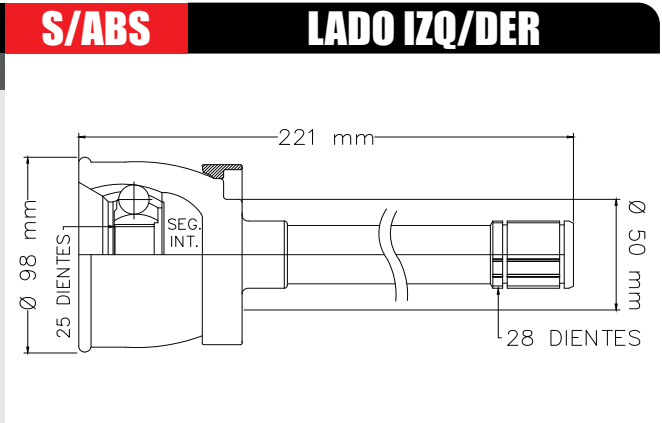

35 **TMCVN9721**
RR-9314 / 6748033

FRONTIER MAN/AUT 01-04
QX4 AUT 02-03
PICKUP MAN/AUT 02-04
X-TERRA MAN/AUT 98-04
PATHFINDER MAN/AUT 99-04