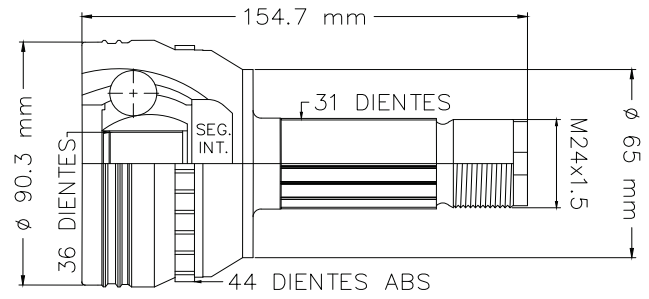

29

TMCVM9464

RR-9464 / 4748002

EDGE 3.5L AUT 07-17

C/ABS

LADO IZQ/DER