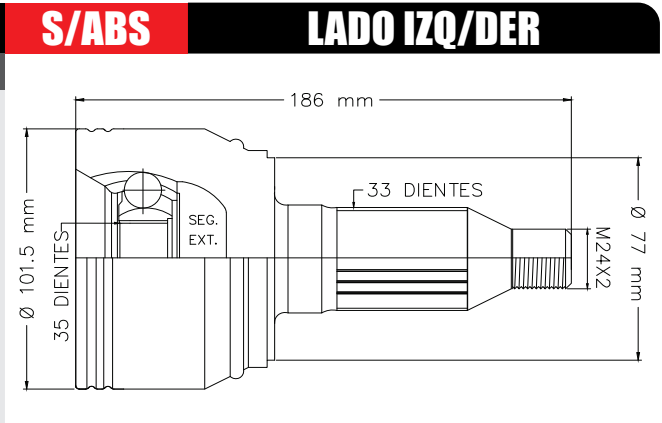

11 **TMCVG1029**
RR-9545 / CV-624 / 2748039

SILVERADO 1500 MAN/AUT 07-13
SIERRA 1500 MAN/AUT 07-13
YUKON MAN/AUT 07-13
ESCALADE MAN/AUT 07-13
AVALANCHE 1500 MAN/AUT 07-13
TAHOE MAN/AUT 07-14
SUBURBAN MAN/AUT 07-14
CHEYENNE MAN/AUT 07-13