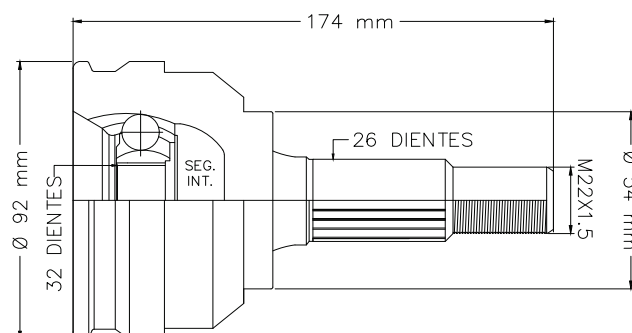

TMCVC6751

RR-9311 / 3048011

PACIFICA AUT 04-06

S/ABS

LADO IZQ/DER