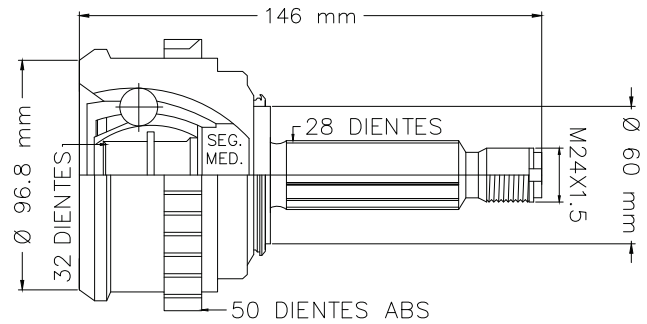

tmk

01

TMCVH019A

RR-9280 / RR-9269 / CV-285 / 5048065

ACCORD AUT 94-07
ACURA CL 2.2L/2.3L AUT 98-03
TL 3.2L AUT 96-03

C/ABS

LADO IZQ/DER