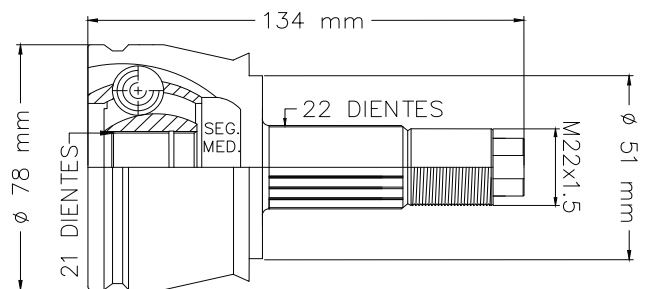

TMCVFI9462

3748011

PANDA 1.2L MAN 07-12
MOBI 1.0L MAN 17-23

S/ABS

LADO IZQ/DER