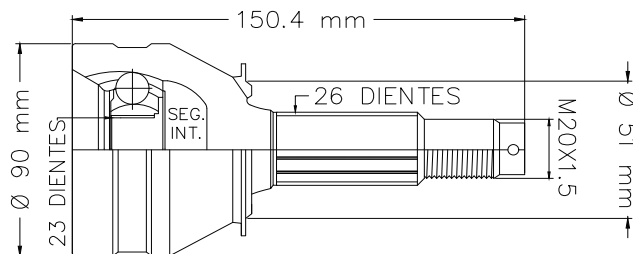

TMCVF9688

RR-9215 / CV-411 / 325747

TOPAZ MAN/AUT 84-94
TEMPO 84-90
ESCORT 83-90

MERCURY
LYNX 83-87

S/ABS

LADO IZQ/DER