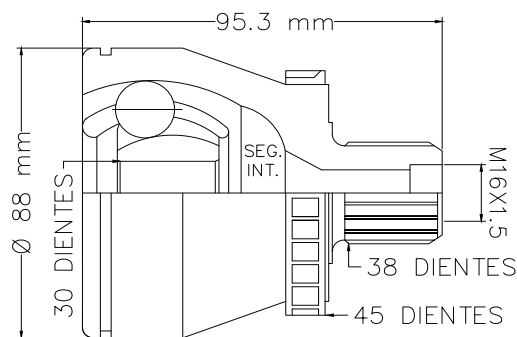

TMCVV8884

RR-9265 / CV-405 / CV-405

PASSAT AUT 00-05
A6 AUT 00-05
A4 AUT 97-04
A8 AUT 98-04
S4 AUT 00-01
S6 AUT 95-96

C/ABS

LADO IZQ/DER