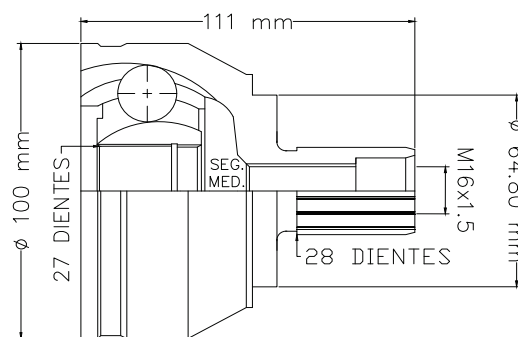

31

TMCVV9569

RR-9569 / 9348012

AMAROK 2.0L TDI MAN/AUT 11-24

S/ABS

LADO IZQ/DER