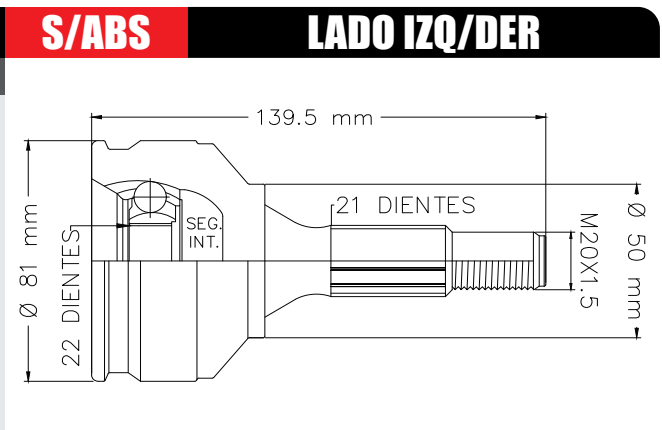

02 **TMCVP812**
RR-9032 / 7048001
206 MAN 98-09