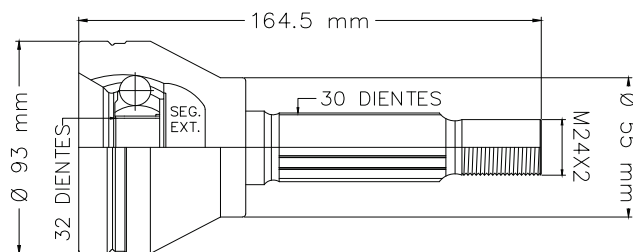

TMCVG810

RR-9003 / CV-290 / CV-290

MALIBU AUT 97-03
GRAND AM MAN/AUT 99-04
CUTLASS AUT 97-99

S/ABS

LADO IZQ/DER