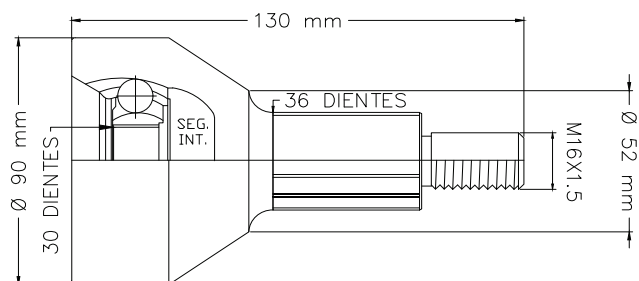

TMCVV059

RR-9016 / CV-348 / 9348042

LUPU MAN 05-09
POLO 1.6L MAN 03-07
SPORT VAN MAN 06-10

S/ABS

LADO IZQ/DER