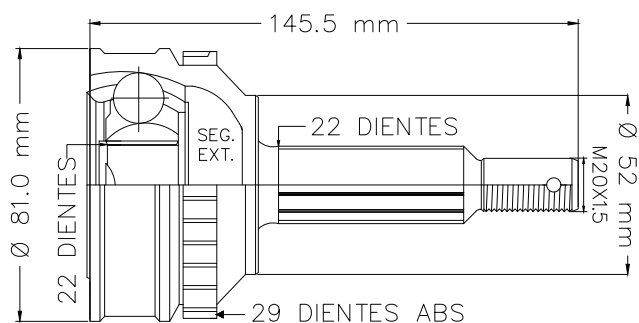

**LADO RUEDA**

**21**

**TMCVG75308**

CV-458 / 2748001

CHEVY MAN 04-12  
CORSA MAN 02-08  
TORNADO MAN 04-10

**C/ABS**

**LADO IZQ/DER**

**22**