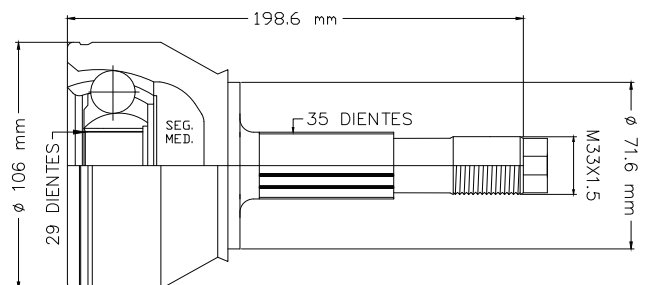

TMCVP9492

RR-9492 / CV-614

DUCATO MAN 08-24

S/ABS

LADO IZQ/DER