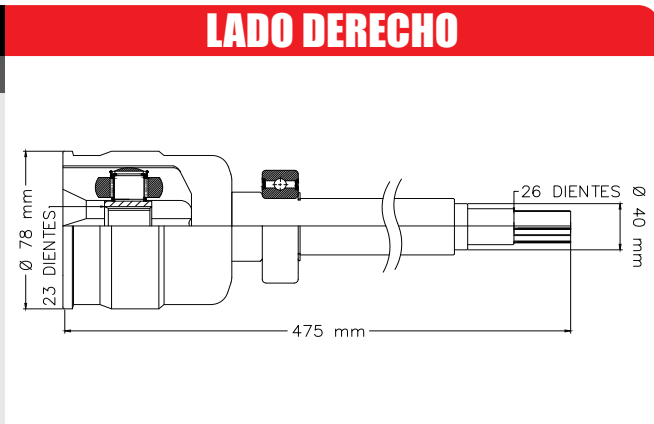

08 **TMCVF8110**
RC-8110 / RC-7325 / CV-640 / 4048062
FORD ECOSPORT 04-12
FOCUS MAN/AUT 00-18