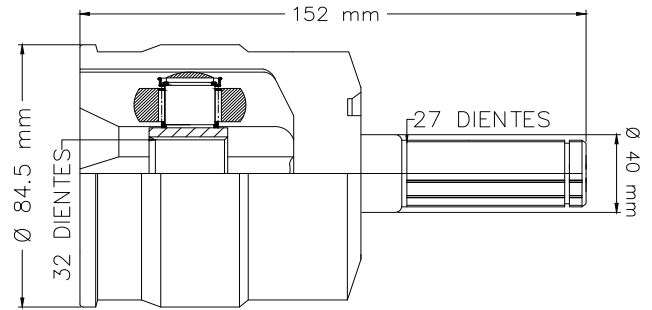

LADO IZQUIERDO