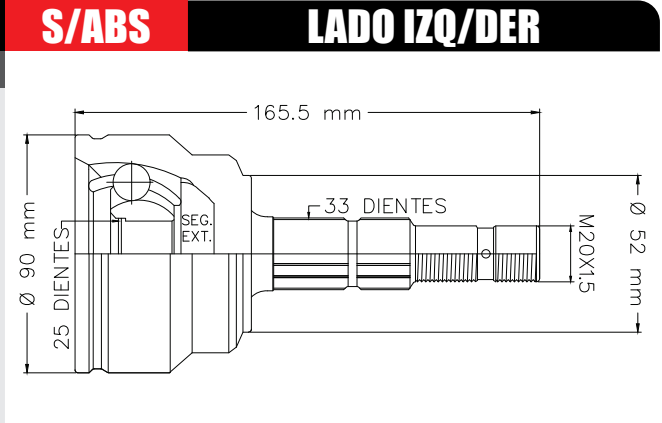

## TMCVGO30

RR-9293 / CV-443 / 2748015

EQUINOX AUT 05-08  
PONTIAC  
TORRENT 06-09

**S/ABS**

**LADO IZQ/DER**

**09** **TMCVG034**  
RR-9015 / CV-422 / 2748098

ASTRA ZAFIRA 1.8L/2.0L/2.2L MAN 00-05  
CHEVROLET ASTRA 1.8L/2.0L/2.2L 00-03