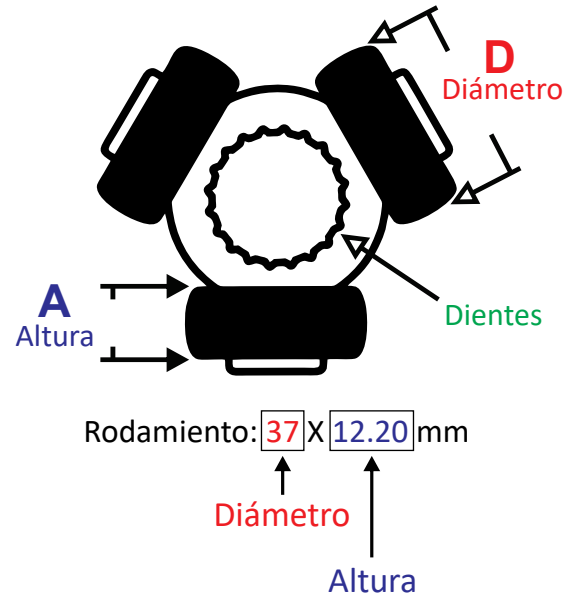

NOMENCLATURA

TRIPOIDES

Ubicación en Página   Ítem   Dientes Interiores

04   **TM32715A1**   **32 DIENTES**

Referencias → RT-5018 / AMB T32715A1 / 9986007 / TC-125TC-059

Foto →

37 X 12.20 mm

Medidas Diámetro y Altura

CIRRUS 96-99
VOYAGER 91-95

Modelos Automotrices   Años que Aplica

COMO MEDIR LOS TRIPOIDES