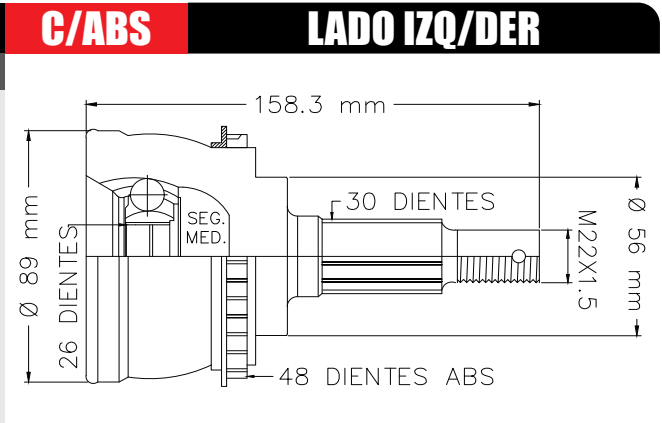

11 **TMCVT9651**
RR-9261 / CV-312 / 8748010

ES 300 AUT 97-01
AVALON AUT 97-01
CAMRY AUT 92-01
SIENNA AUT 98-03
SOLARA AUT 97-01