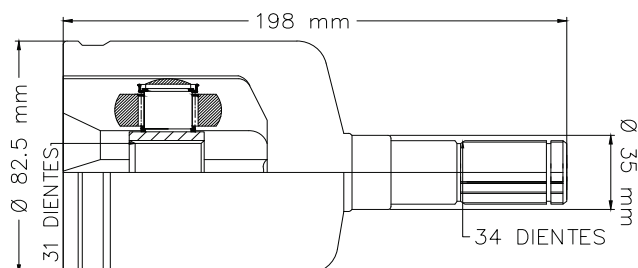

CRUZE AUT 10-15

**LADO DERECHO**

**14**

**TMCVG75366**

RC-7050 / 2748096

SONIC 1.6L MAN 12-17

**LADO IZQUIERDO**

**15**