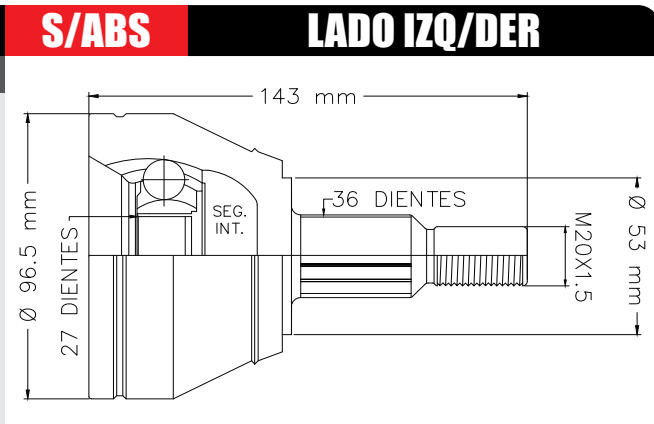

08 **TMCVV9473**
RR-9473 / 1648002

CORDOBA 1.2L 13-16
IBIZA 1.2L 03-16
IBIZA 1.6L 09-18
TOLEDO 1.2L MAN/AUT 03-16