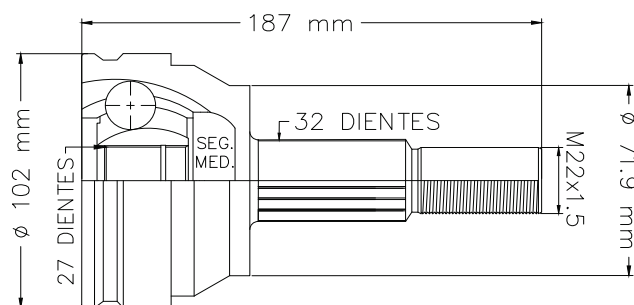

TMCVC9567

RR-9567 / 3048055

DURANGO AUT 11-24
GRAND CHEROKEE AUT 11-22

S/ABS

LADO TRASERA IZQ/DER