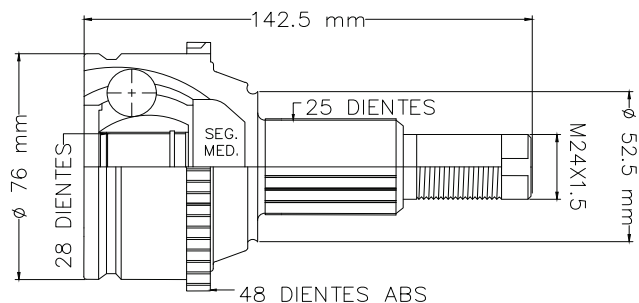

TMCVG9480

RR-9480 / 2748043

- SPARK N.G 1.4L MAN 16-21

C/ABS

LADO IZQ/DER