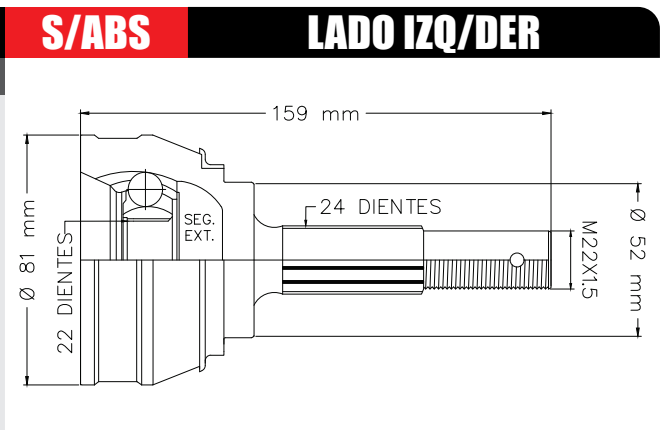

18 **TMCVN804**
RR-9406 / CV-203 / 325407

TSURU I MAN/AUT 84-87