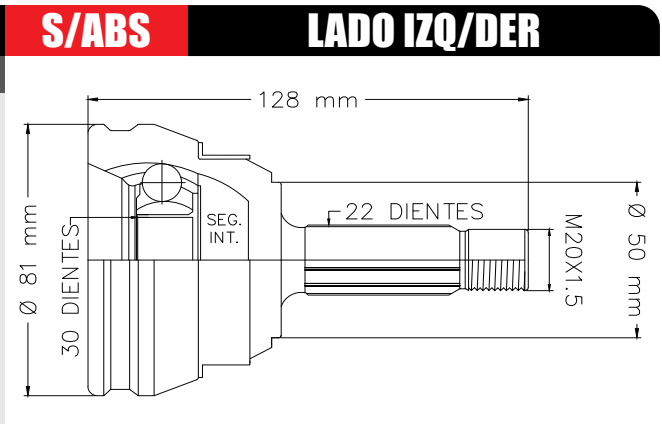

**LADO RUEDA**

**29**

**TMCVV9473**

RR-9473 / 1648002

VENTO 1.6L MAN/AUT 14-22

AUDI  
A1 1.4L MAN/AUT 11-18

**S/ABS**

**LADO IZQ/DER**