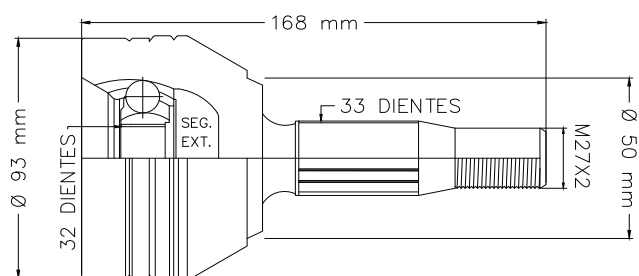

TMCVGO19

RR-9004 / CV-254 / 2748008

CADILLAC DEVILLE AUT 92-95	BUICK CENTURY AUT 91-02 RIVERA AUT 92-93
CHEVROLET IMPALA 3.8L AUT 97-00 LUMINA AUT 92-96 MONTE CARLO AUT 00-02 VENTURE 3.4L AUT 97-05	PONTIAC SILHOUETTE AUT 90-91 GRAND PRIX 3.8L AUT 97-01

S/ABS

LADO IZQ/DER