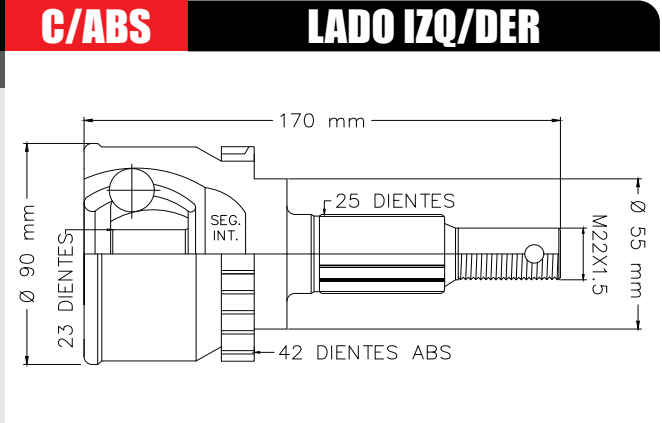

## TMCVN9563

RR-9563NSB

KICKS 1.6L MAN/AUT 17-20  
 VERSA 1.6L MAN/AUT 20-24

**S/ABS**

**LADO IZQ/DER**

**33** **TMCVN9621**  
RR-9008 / CV-450 / 6748007

SENTRA MAN/AUT 91-95  
NX1600 MAN/AUT 91-93  
200SX MAN/AUT 95-99