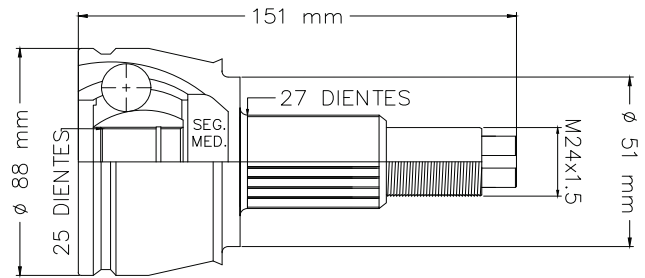

TMCVC9463

RR-9463 / CV-619 / 3048097

STRADA 1.6L MAN 15-17

S/ABS

LADO IZQ/DER