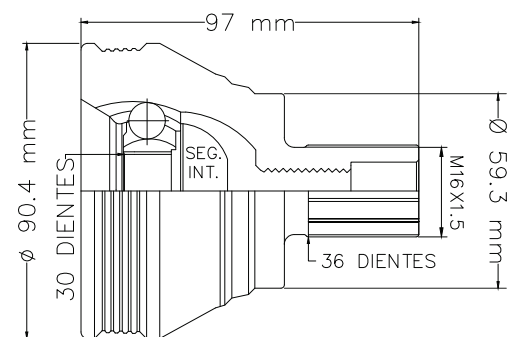

TMCVV5433

RR-9455 / 9348004

JETTA A6 2.5L MAN 11-18
JETTA 2.0L MAN 13-18
PASSAT 2.5L MAN 12-19
BEETLE 2.5L MAN 12-19
BORA MAN 06-10
GOLF 1.4L 13-20
GTI 3.2L 06-13
GOLF SPORTWAGEN MAN 2019

AUDI
A3 MAN/AUT 04-16

S/ABS

LADO IZQ/DER