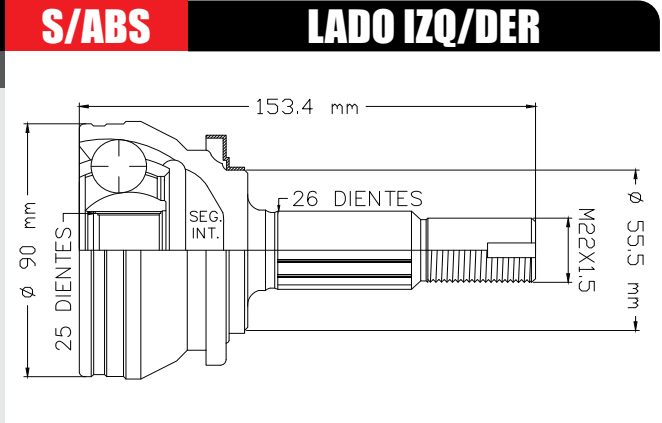

## TMCVT9486

RR-9486 / 8748014

COROLLA 1.8L MAN/AUT 09-19

C/ABS

LADO IZQ/DER

LADO RUEDA

**09** **TMCVT9587**  
 RR-9587 / CV-803 / CV-752

COROLLA 1.8L AUT 20-24  
 PRIUS 1.8L AUT 16-22