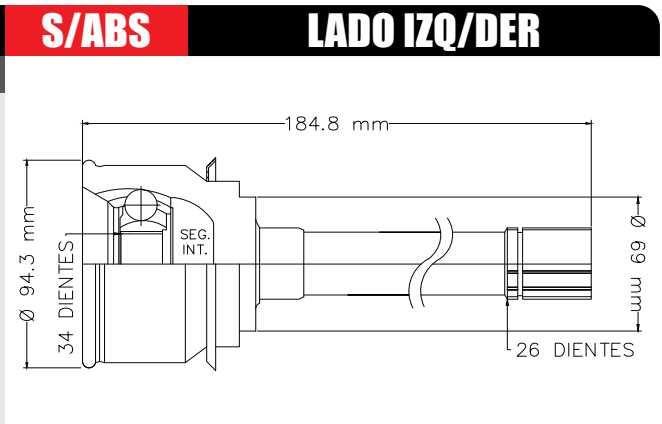

12 **TMCVT9653**
RR-9009 / 8748023

TACOMA MAN 95-04