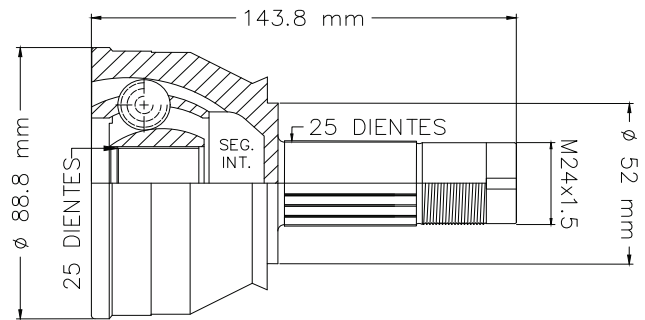

TMCVFI9461

RR-9461

PALIO 1.8L MAN 05-11

S/ABS

LADO IZQ/DER