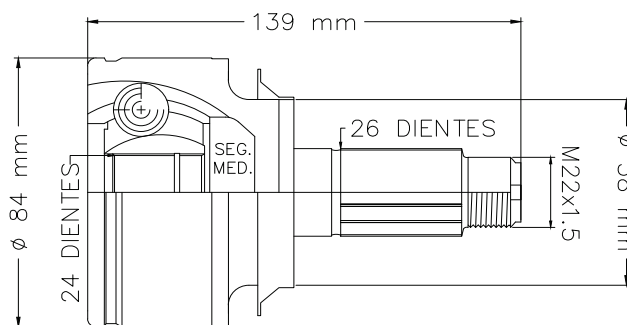

07

TMCVH1444

RR-1444 / RR-2289 / CV-324 / CV-610 / 5048059

CIVIC 1.8L MAN/AUT 06-11

S/ABS

LADO IZQ/DER