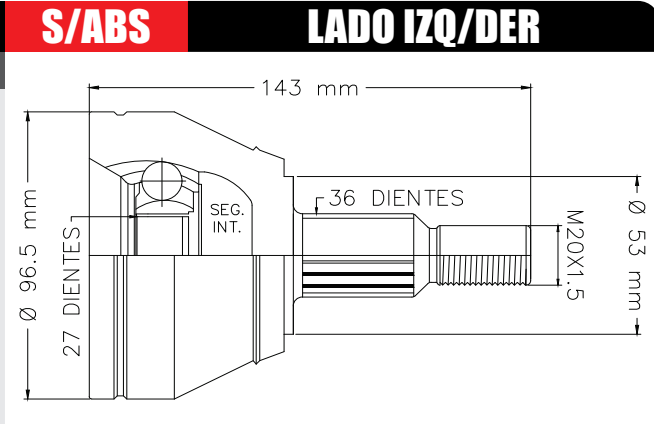

06 **TMCVV5469**
RR-9018 / CV-347 / 9348006

LEON 1.8T AUT 01-05
TOLEDO 1.8T AUT 01-05