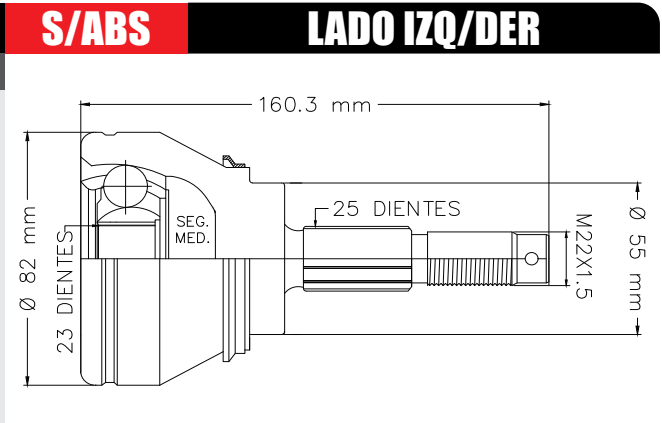

11 **TMCVN058**
RR-9426 / CV-425 / 39210-F4127
TSURU III MAN/AUT 00-17
TSUBAME MAN/AUT 93-04