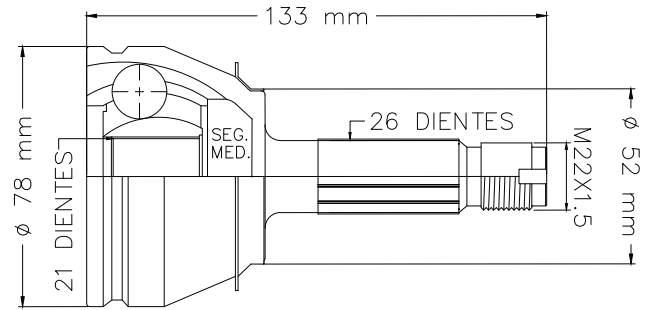

TMCVH9571

RR-9571

CITY 1.5L MAN/AUT 14-20
FIT 1.5L MAN/AUT 15-20

S/ABS

LADO IZQ/DER