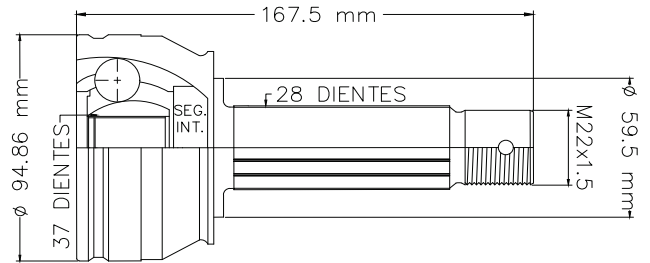

**LADO IZQ/DER**

**06**

**TMCVMT9512**

LANCER 2.0L/2.4L AUT 02-07

**C/ABS**

**LADO IZQ/DER**

LADO RUEDA

**01** **TMCVNO11**  
 RR-9421 / CV-448 / 325712-22  
 SENTRA SOHC MAN/AUT 87-90