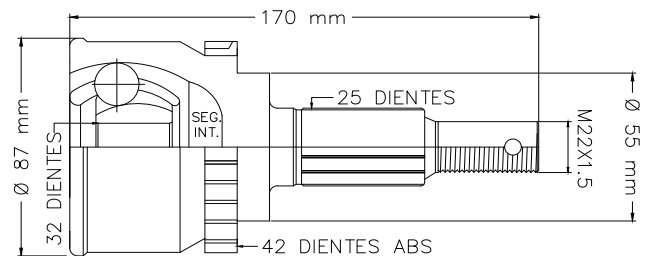

TMCVN9066

RR-9549 / CV-241 / 326906

LUCINO MAN/AUT 96-00
SENTRA MAN/AUT 96-00

C/ABS

LADO IZQ/DER