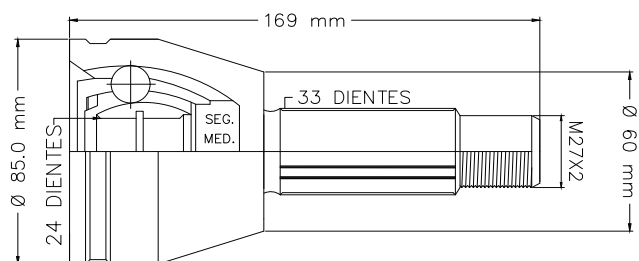

TMCVGO30

RR-9293 / CV-443 / 2748015

EQUINOX AUT 05-08
PONTIAC
TORRENT 06-09

S/ABS

LADO IZQ/DER