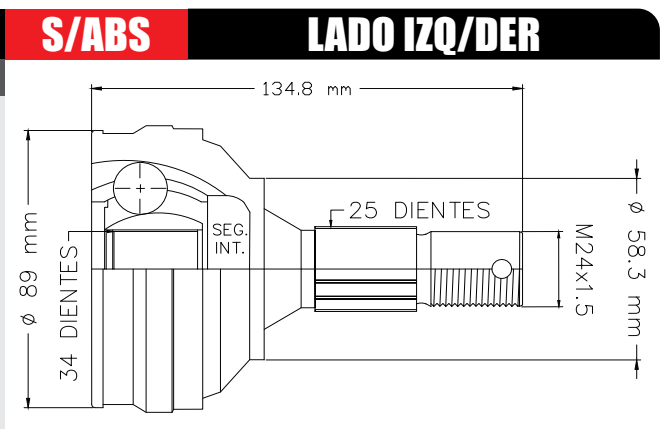

03 **TMCVP9490**
RR-9490 / CV-622
PARTNER 1.6L MAN 10-20