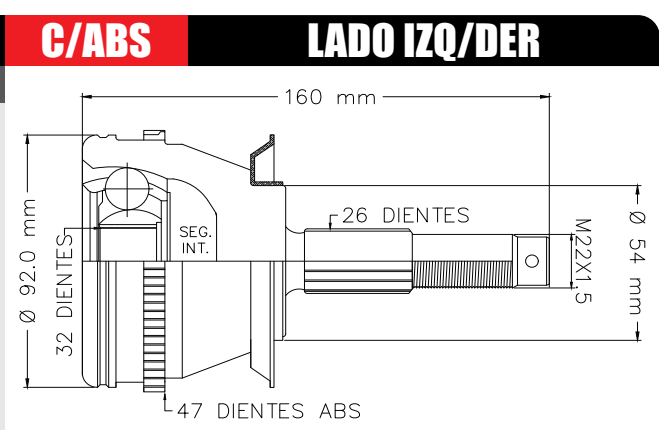

04 **TMCVCO14A**
RR-9418 / CV-272 / 328188

CARAVAN AUT 92-00
TOWN & COUNTRY AUT 92-00
VOYAGER AUT 92-00