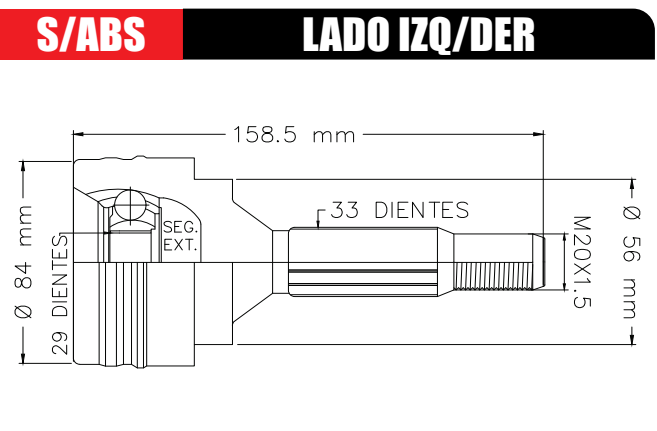

03 **TMCVGO15**
RR-9036 / CV-334 / 2748031

OPTRA 2.0L MAN 06-10