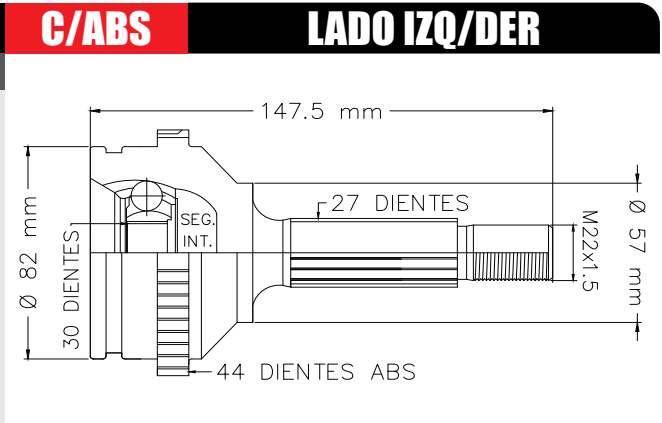

07 **TMCVF113A**
RR-4996 / CV-408 / 324996
CONTOUR 2.0L MAN/AUT 95-00
MYSTIQUE 95-00
COUGAR 00-09