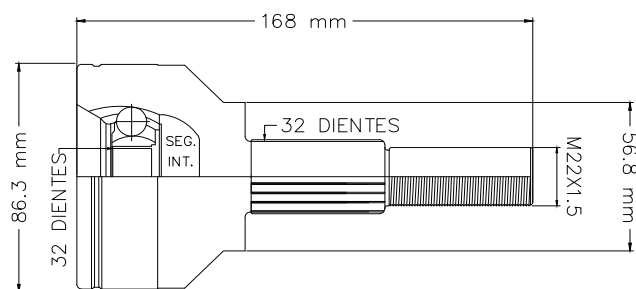

TMCVC8636

RR-9487 / CV-542 / 3048043

JOURNEY 2.4L AUT 09-21
CIRRUS 2.4L AUT 07-10
AVENGER 2.0L MAN 08-10
AVENGER 2.4L MAN 08-14

S/ABS

LADO IZQ/DER