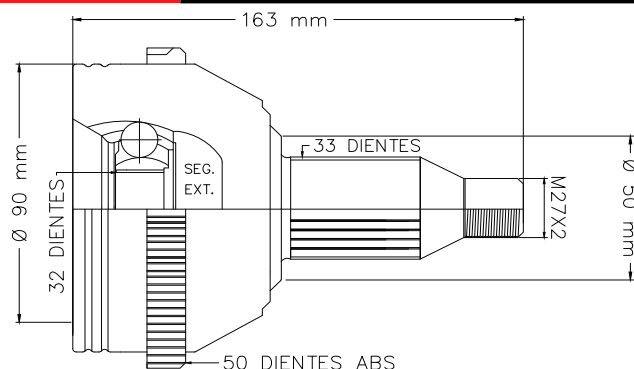

TMCVC8992

CV-267 / 3048007

CONCORDE AUT 93-97
LHS AUT 94-97
NEW YORKER AUT 94-96
INTREPID AUT 93-01
VISION AUT 92-97

C/ABS

LADO IZQ/DER