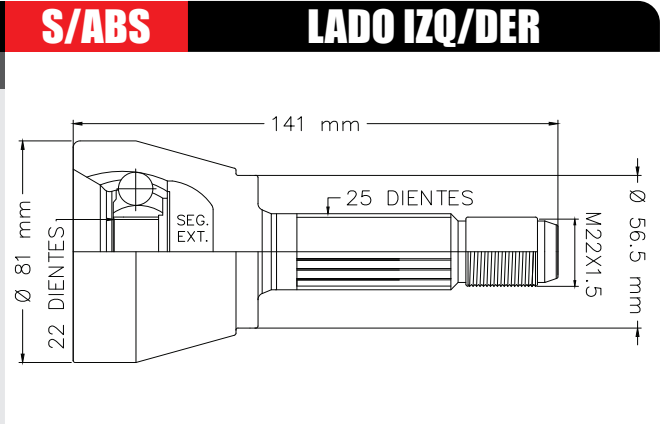

## TMCVFO18

RR-9267 / 4048010

FIESTA 1.3L MAN 98-01

S/ABS

LADO IZQ/DER

**05** **TMCVF103A**  
 RR-9021 / CV-253 / 328193  
 WINDSTAR 3.8L AUT 95-03

**06** **TMCVF108**  
 RR-9547 / CV-440 / 4048009  
 FIESTA 1.4L MAN 98-00  
 IKON MAN 00-07  
 COURIER MAN 00-12