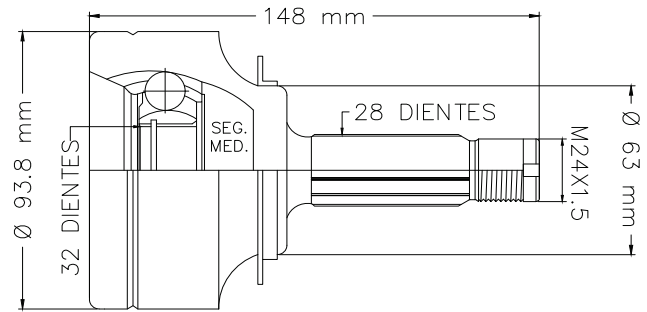

02

TMCVH052

RR-9297 / CV-515 / 5048009

CR-V AUT 02-06

S/ABS

LADO IZQ/DER