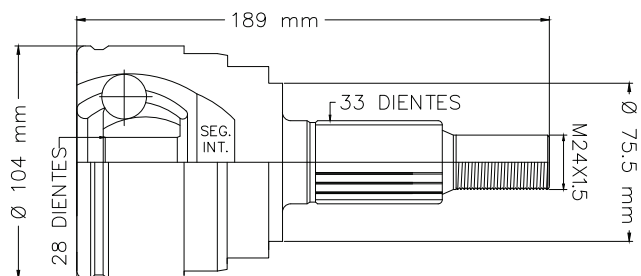

TMCVF805

RR-9204 / CV-280 / 4048002

EXPEDITION AUT 97-02
F-150 AUT 97-02
LOBO AUT 97-03
F-250 4X4 AUT 97-03

LINCOLN
NAVIGATOR AUT 97-02

S/ABS

LADO IZQ/DER