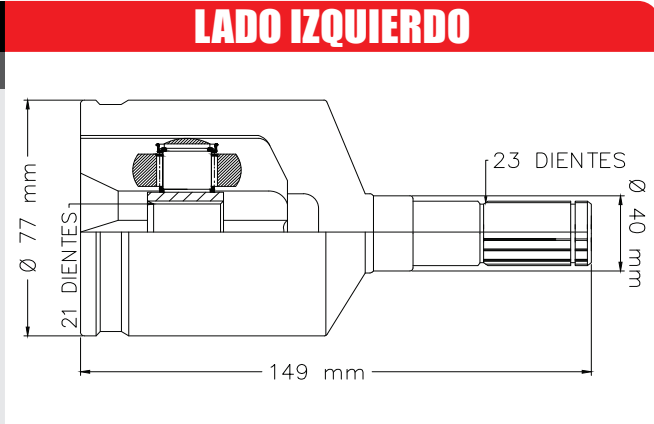

**LADO DERECHO**

LADO CAJA

**05** **TMCVF7037**  
4048085  
WINDSTAR 3.8L HEMBRA AUT 96-03

**06** **TMCVF75237**  
RC-7498 \* ANTES RC-7747 / 4048093  
FOCUS 00-02  
COURIER MAN 01-12  
FIESTA MAN 03-07  
KA MAN 01-08