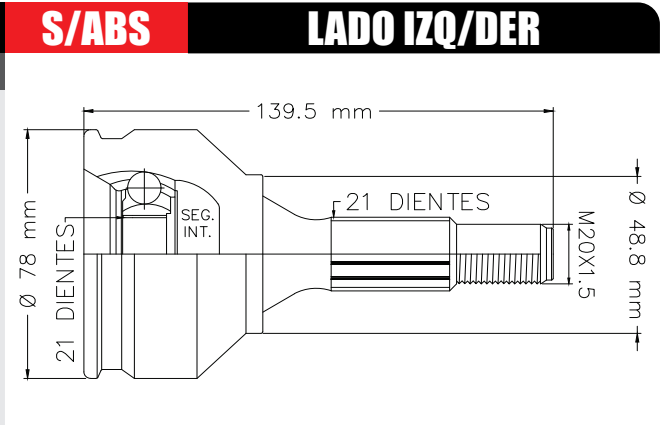

01 **TMCVP022**
RR-9013 / 7048000
206 MAN 99-08