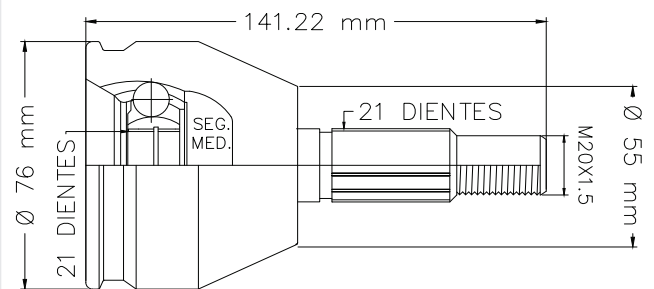

TMCVN9126

RR-8122 / CV-245 / 328122

CLIO MAN 02-10
KANGOO MAN 04-09

S/ABS

LADO IZQ/DER