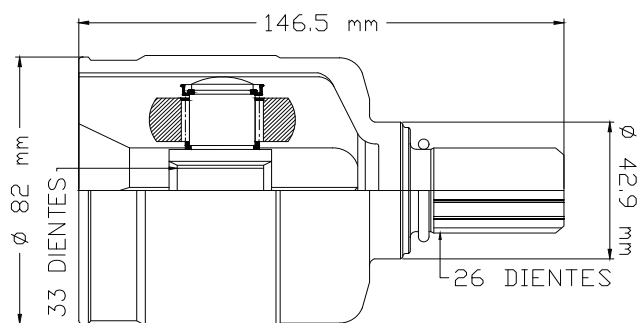

TMCVN7065

RC-7065 / 7548003

DUSTER 2.0L 13-18

LADO IZQ/DER