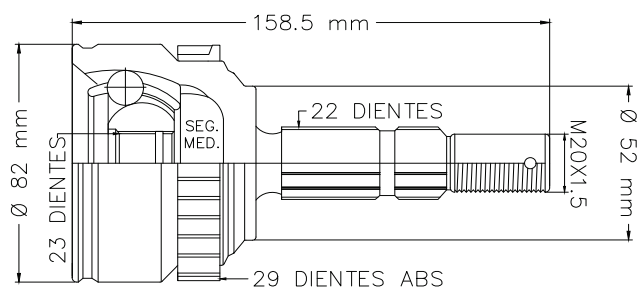

TMCVG75322

RR-9520 / CV-461 / 2748020

MERIVA MAN/AUT 03-08

C/ABS

LADO IZQ/DER