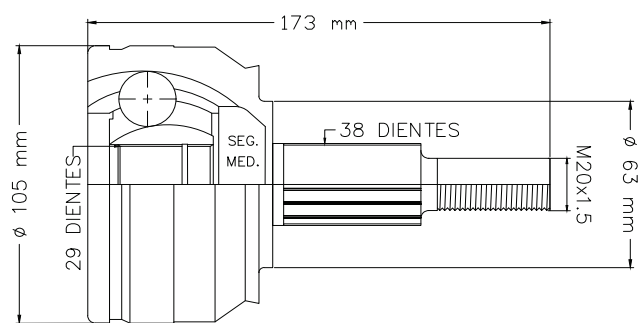

30

TMCVV9521

RR-9521 / 9348026

TRANSPORTER 2.0L TDI AUT 10-25

S/ABS

LADO IZQ/DER