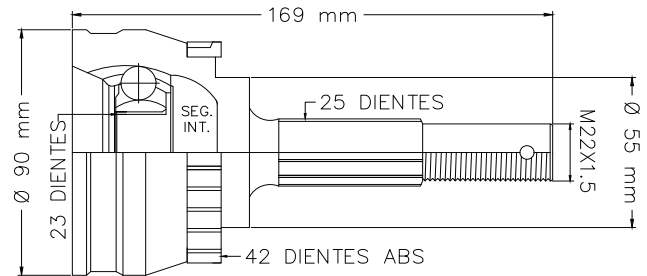

TMCVN9008

RR-9008 / CV-450 / 6748007

SENTRA AMERICANO MAN/AUT 91-99
NX1600 MAN/AUT 91-93
200SX MAN/AUT 95-98

C/ABS

LADO IZQ/DER