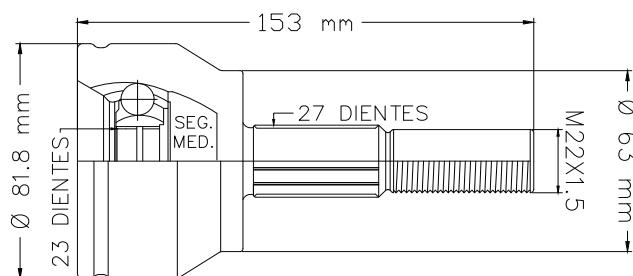

TMCVF9469

RR-9469 / 4048022

FOCUS 2.0L MAN 12-18

S/ABS

LADO IZQ/DER