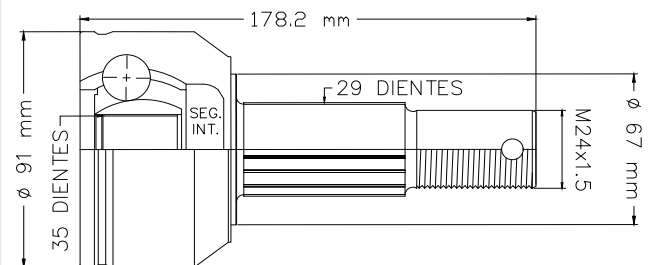

## TMCVN9516

RR-9516 / CV-339 / 6748052

KOLEOS 2.5L AUT 09-16

S/ABS

LADO IZQ/DER

LADO RUEDA

**05** **TMCVRN1098**  
7548012  
KWID 1.0L 17-25

**S/ABS** **LADO IZQ/DER**