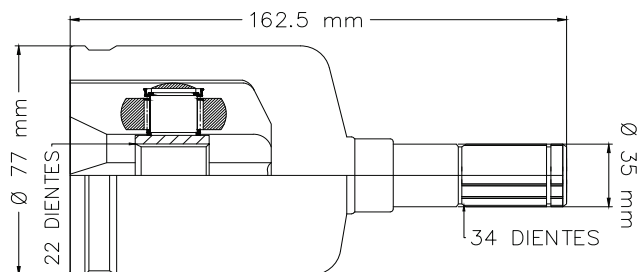

LADO IZQ/DER