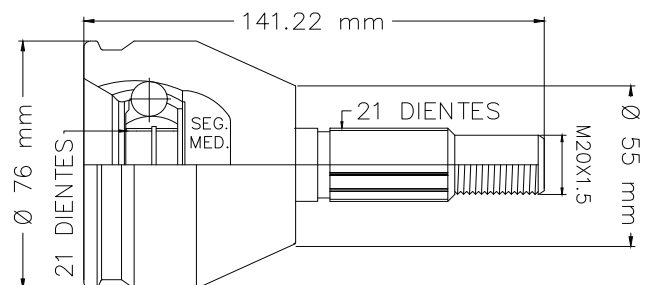

## TMCVN9126

RR-8122 / CV-245 / 328122

APRIO MAN 08-10  
PLATINA MAN 02-10

S/ABS

LADO IZQ/DER

LADO RUEDA

**25** **TMCVN9279**  
 RR-9279 / CV-528 / 6748017  
 SENTRA 2.0L MAN/AUT 07-12

**S/ABS** **LADO IZQ/DER**