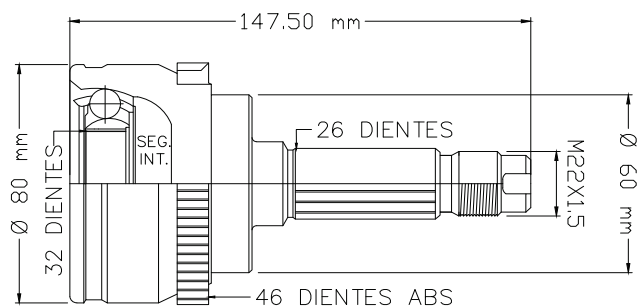

Agradecemos de antemano cualquier observación que pueda tener al respecto.

tmk

01

**TMCVCG1145**

2848000

ALSVIN 1.5L, 1.4L 22-26

**C/ABS**

**LADO IZQ/DER**