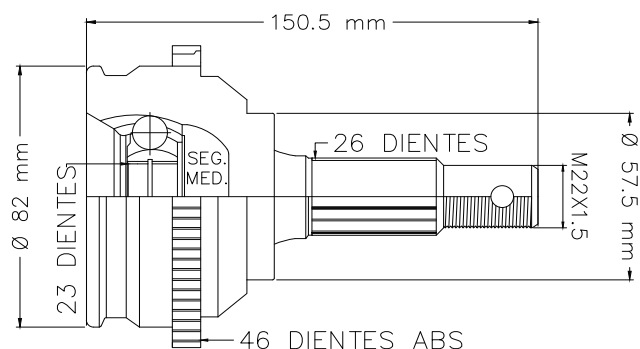

TMCVC806A

RR-7542 / CV-250 / 327542

NEON 2.2L 00-05
PT CRUISER 2.4L MAN/AUT 01-10

C/ABS

LADO IZQ/DER