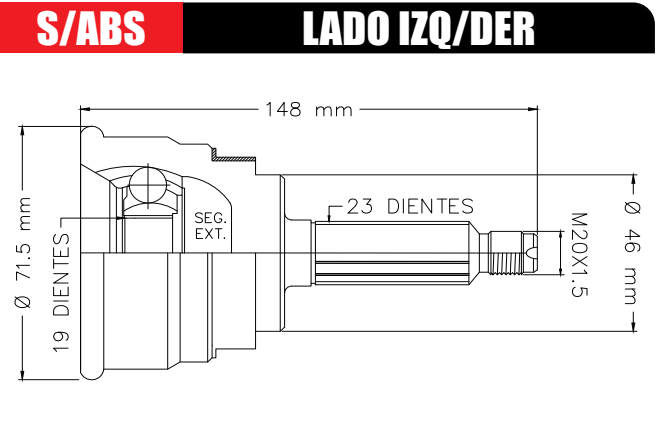

## TMCVP9492

RR-9492 / CV-614

DUCATO MAN 08-24

S/ABS

LADO IZQ/DER

LADO RUEDA

**01** **TMCVGO11**  
RR-9028 / CV-423

SPARK 1.2L 11-16  
PONTIAC  
MATIZ 1.0L MAN 04-10