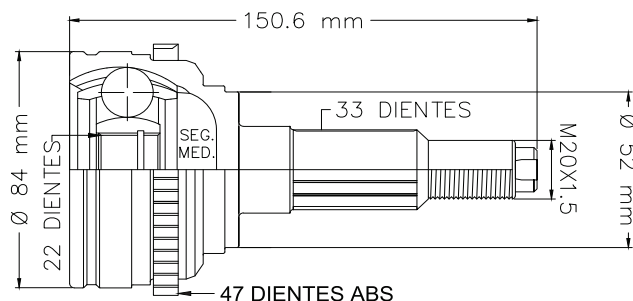

**12** **TMCVG103**  
CV-212 / 2748104

CENTURY CELEBRITY MAN/AUT 82-90  
CITATION AUT 80-91

**LADO RUEDA**

**13**

**TMCVG1031A**

**C/ABS**

**LADO IZQ/DER**

AVEO 1.5L AUT 17-26