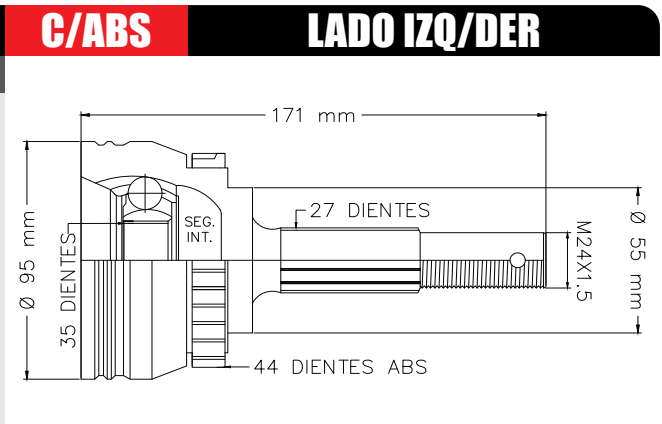

12 **TMCVN078A**
RR-9294
ALTIMA 2.5L AUT 02-06