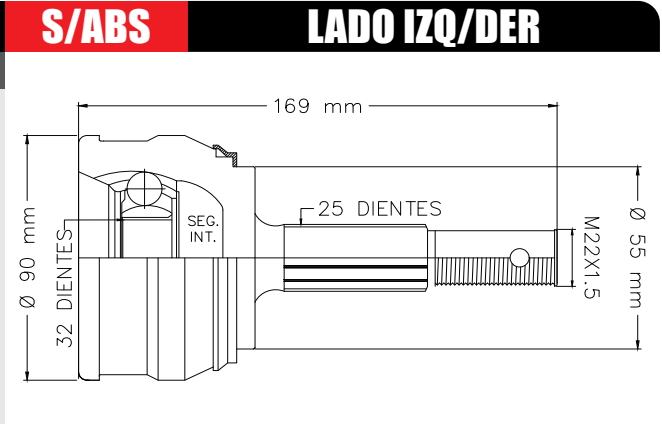

## TMCVN050

RR-9208 / CV-301 / 6748005

ALTIMA AUT 93-01

S/ABS

LADO IZQ/DER

LADO RUEDA

**09** **TMCVN050A**  
 RR-9227 / CV-300 / 6748006  
 ALTIMA AUT 93-01

**10** **TMCVN052**  
 RR-9410 / CV-240 / 326905  
 SENTRA B14 MAN/AUT 96-06  
 TSURU III GS MAN/AUT 98-03  
 TSUBAME MAN/AUT 93-04  
 LUCINO MAN/AUT 96-00