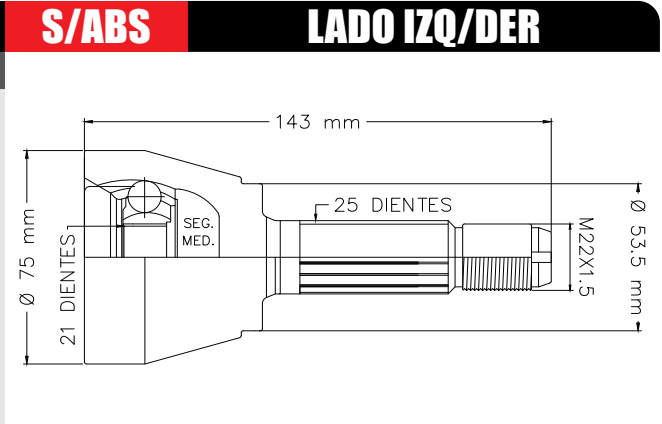

14 **TMCVF809**
RR-9007 / CV-248 / 327752

FIESTA MAN 07-10
IKON MAN 01-10
KA MAN 01-08
COURIER MAN 01-12