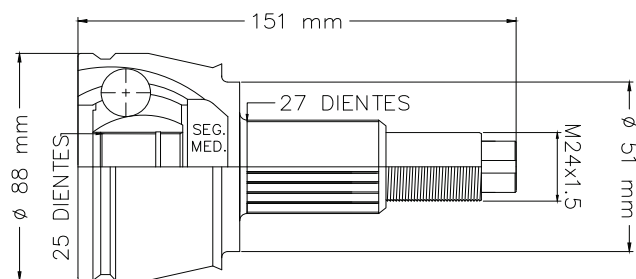

TMCVC9463

RR-9463 / CV-619 / 3048097

RAM 700 1.6L MAN 15-20
VISION 1.6L MAN 15-18

S/ABS

LADO IZQ/DER