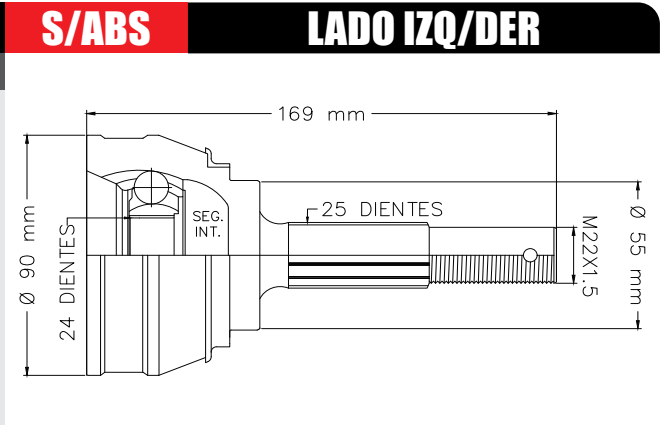

17 **TMCVN803**
RR-9400 / CV-225 / 326582

TSURU III MAN/AUT 92-04
TSUBAME 1.6L MAN/AUT 93-04