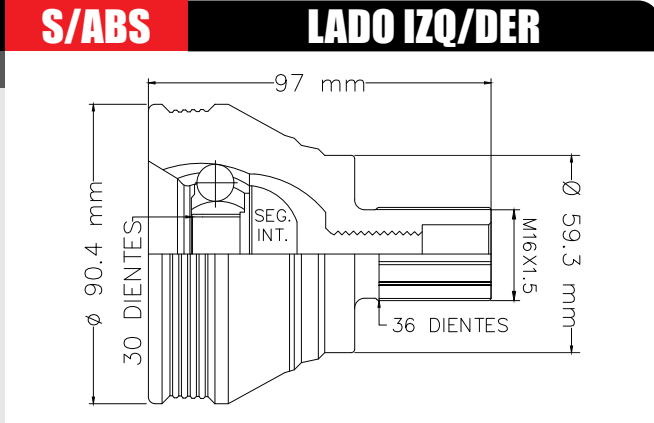

## TMCVV1057

CV-576 / 9348029

ATECA AUT 17-23

S/ABS

LADO IZQ/DER

LADO RUEDA

**05** **TMCVV5433**  
RR-9455 / 9348004

ALTEA 1.4T MAN 05-15  
LEON 1.4T MAN 08-14  
LEON 2.0L MAN 06-07