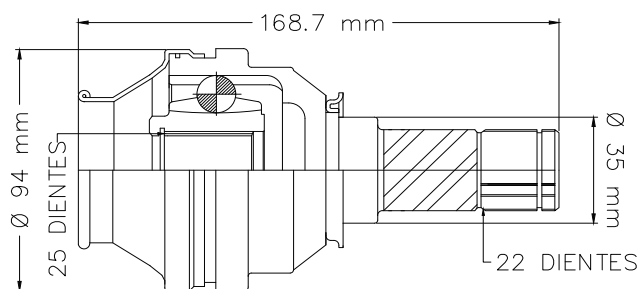

LADO IZQ/DER