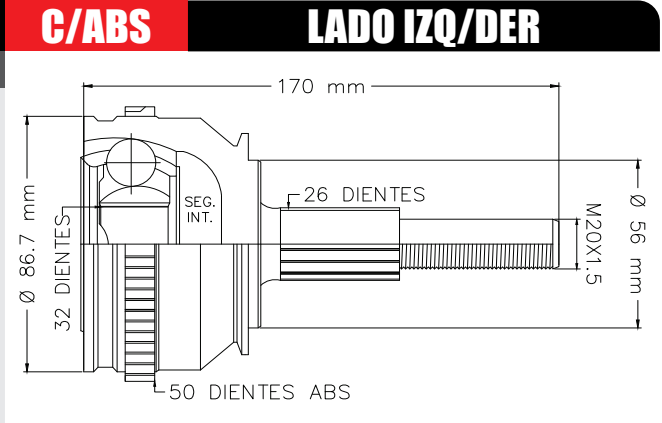

## TMCVF9506

RR-9506 / CV-545

EXPLORER AUT 11-19

S/ABS

LADO IZQ/DER

LADO RUEDA

**21** **TMCVF9543**  
 RR-9021 / CV-253 / 328193  
 WINDSTAR AUT 95-98

**22** **TMCVF9549**  
 CV-257 / 87-9549  
 AEROSTAR AUT 90-97