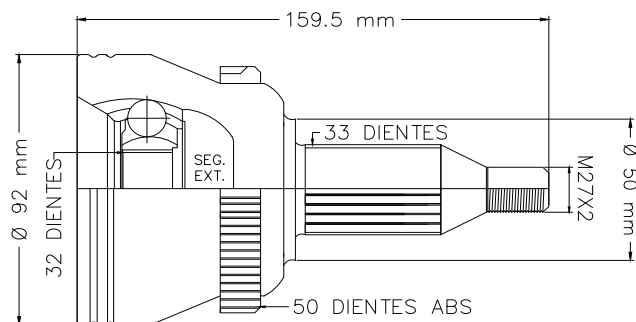

TMCVC8957

CV-269 / 3048008

300M AUT 99-04
CONCORDE AUT 98-02
LHS AUT 98-05
INTREPID AUT 93-01

C/ABS

LADO IZQ/DER