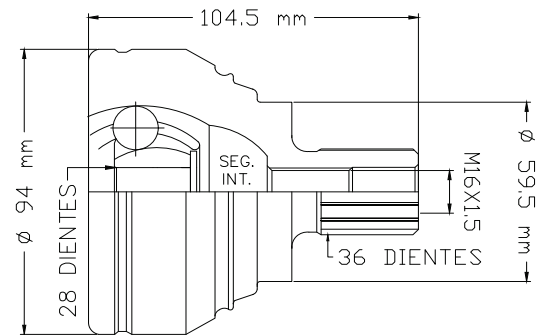

TMCVV1068

9348062

TIGUAN 1.4L/2.0L 18-24

S/ABS

LADO IZQ/DER