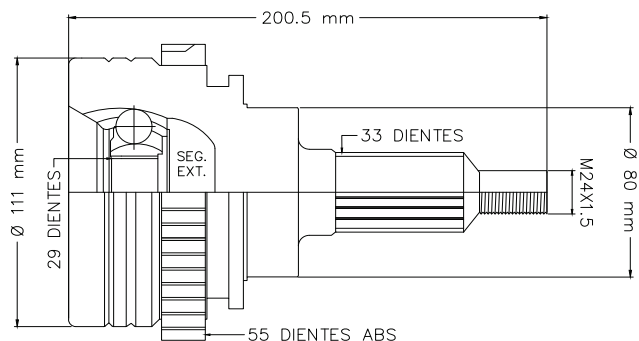

TMCVG9407

CV-415 / 2748003

- SILVERADO 92-94
- K-1500 92-94
- K-2500 92-94
- K-3500 92-94
- BLAZER 92-94
- SUBURBAN 92-94
- TAHOE 92-94
- YUKON 92-94
- JIMMY MAN/AUT 92-94

C/ABS

LADO IZQ/DER