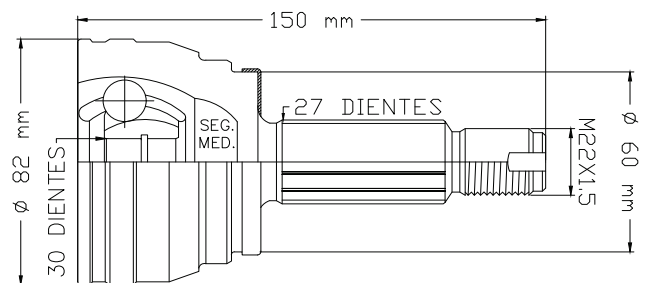

S/ABS **LADO IZQ/DER**