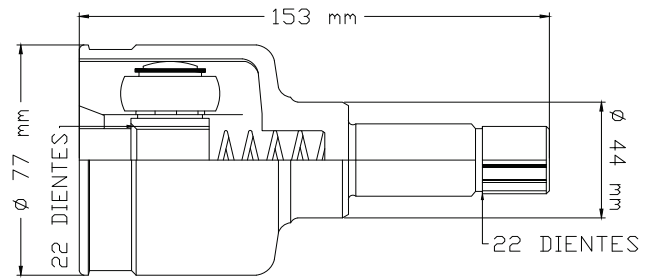

### LADO IZQ/DER

**01**

**TMCVP7034**

RC-7034 / 7048008

206 MAN 98-09

**LADO IZQUIERDO**

**02**

**TMCVP8433**