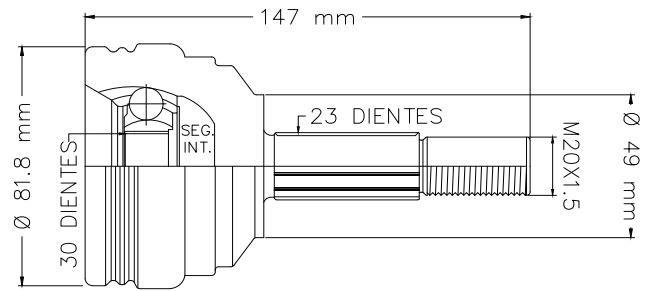

tmk

37

**TMCVRN9442**

RR-9442 / 7548000

APRIO 1.6L MAN 07-10

**S/ABS**

**LADO IZQ/DER**

LADO RUEDA