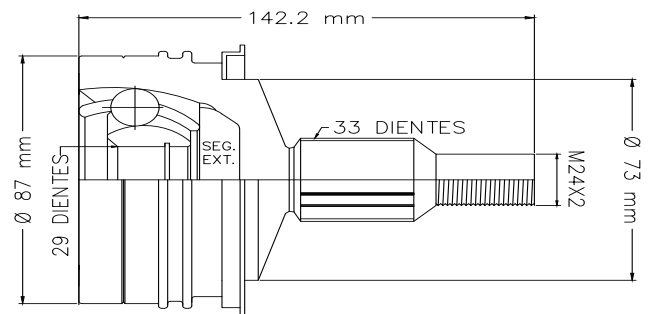

**51 TMCVG9973 S/ABS LADO IZQ/DER**

CUTLASS AUT 92-94  
GRAND PRIX AUT 88-93

**52 TMCV0040 S/ABS LADO IZQ/DER**

RR-9030 / CV-420 / 2748001

CORSA 02-08  
TORNADO 1.8L 04-10  
CHEVY MAN 06-12

**LADO RUEDA**

tmk