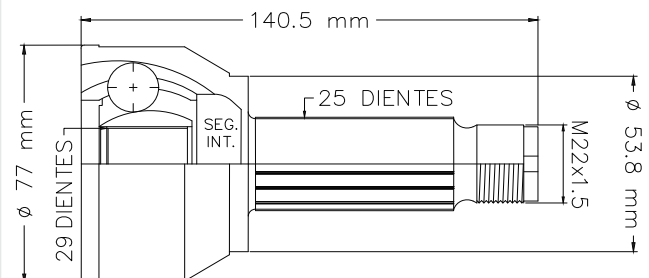

## TMCVM9504

RR-9504 / CV-615 / 4748018

MAZDA 2 1.5L MAN/AUT 12-15

S/ABS

LADO IZQ/DER

LADO RUEDA

**05** **TMCVM9579**  
 RR-9579 / CV-519  
 MAZDA 3 2.5L AUT 14-18

**S/ABS** **LADO IZQ/DER**